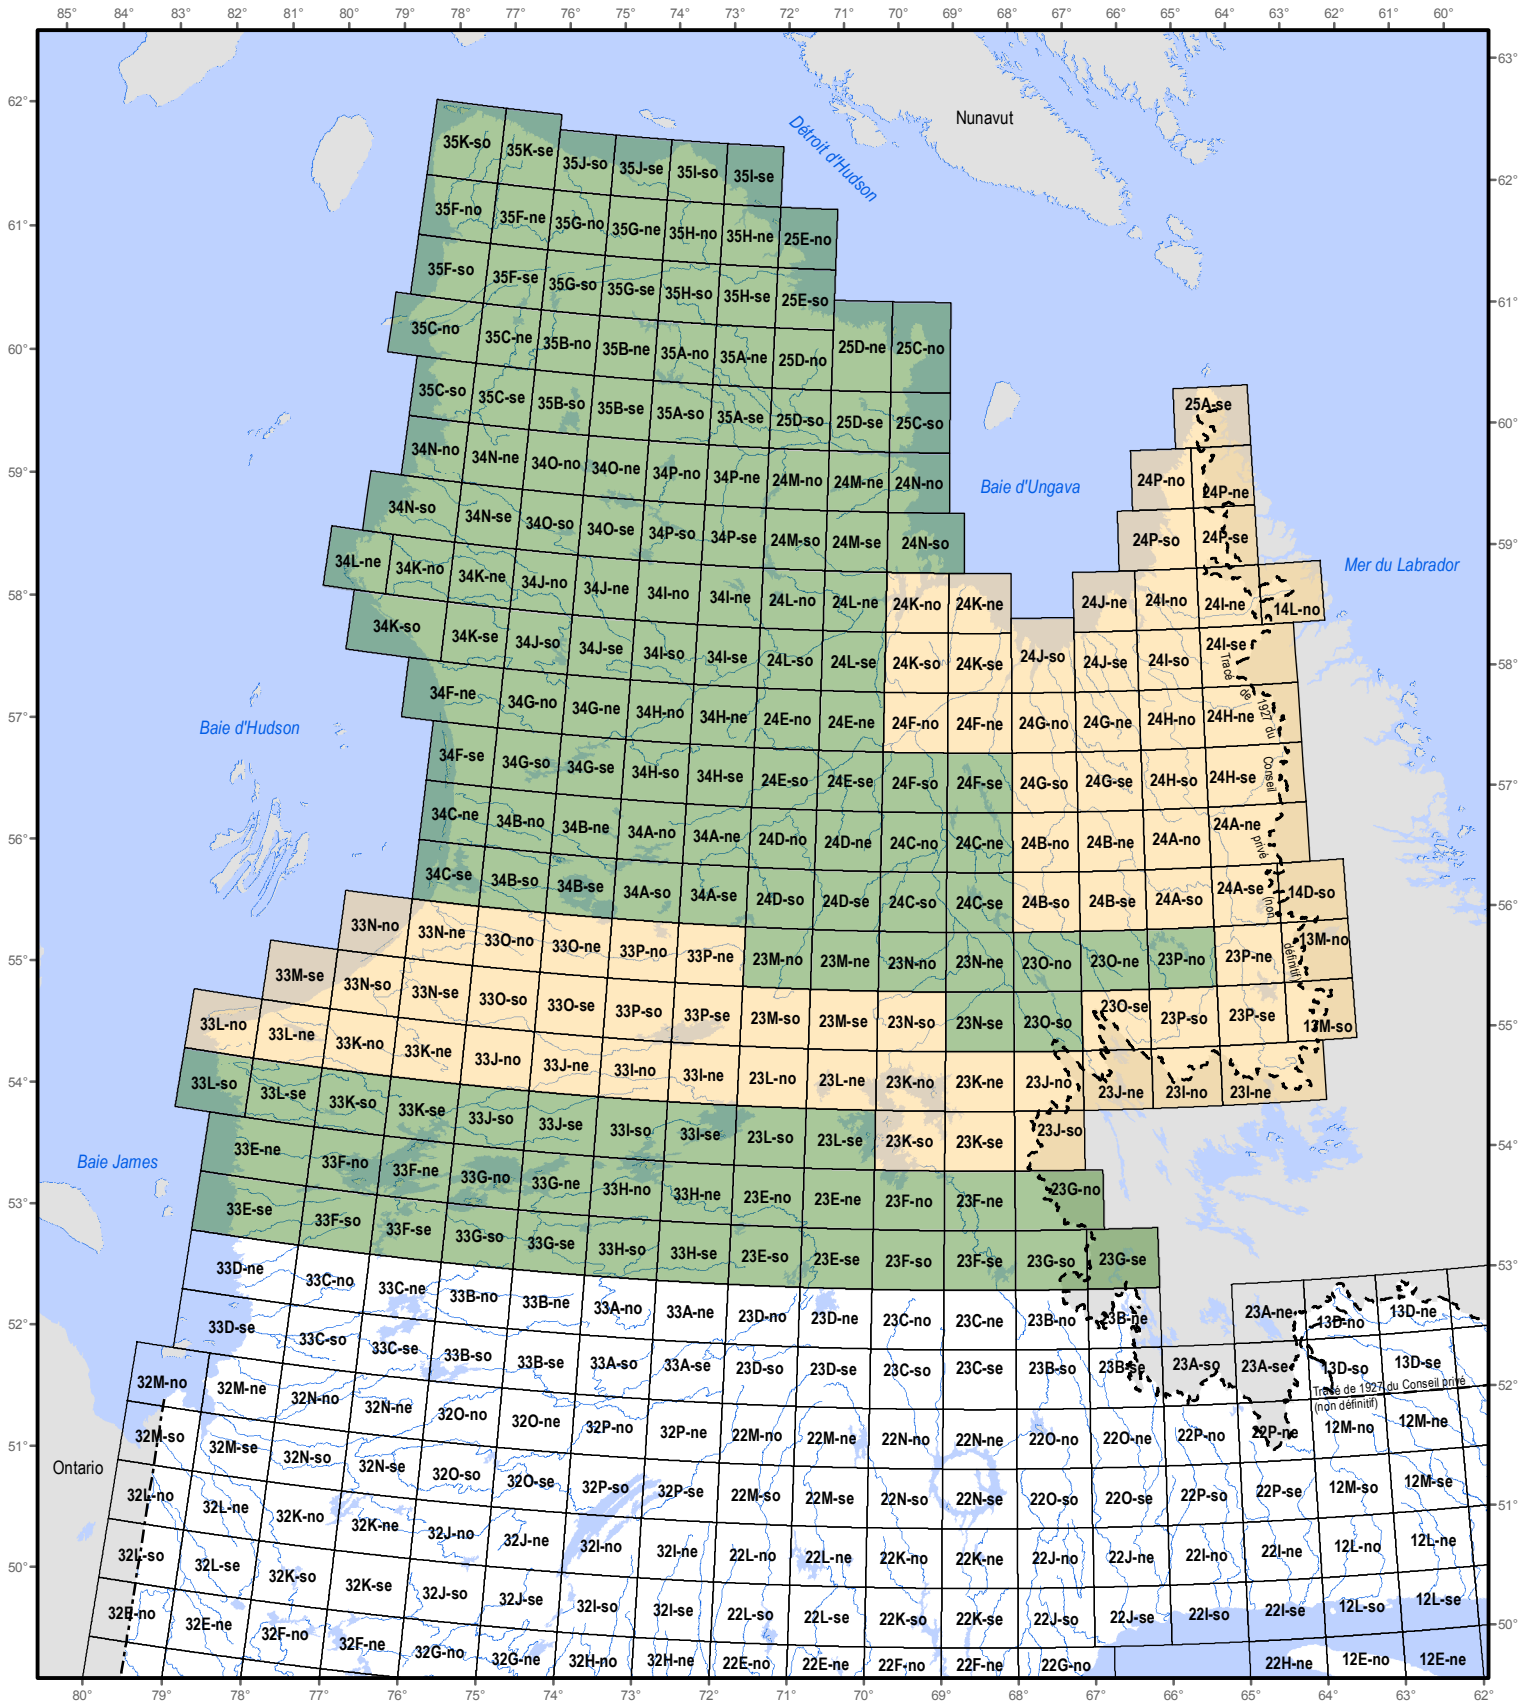

Cartographie topographique à l'échelle de 1/100 000 au nord du 53^e parallèle

Tuiles

- Disponibles (151/228)
- Non disponibles (77/228)

Frontière

- Frontière interprovinciale
- Frontière Québec - Terre-Neuve-et-Labrador (cette frontière n'est pas définitive)

0 100 km

**Énergie et Ressources
naturelles**

Québec