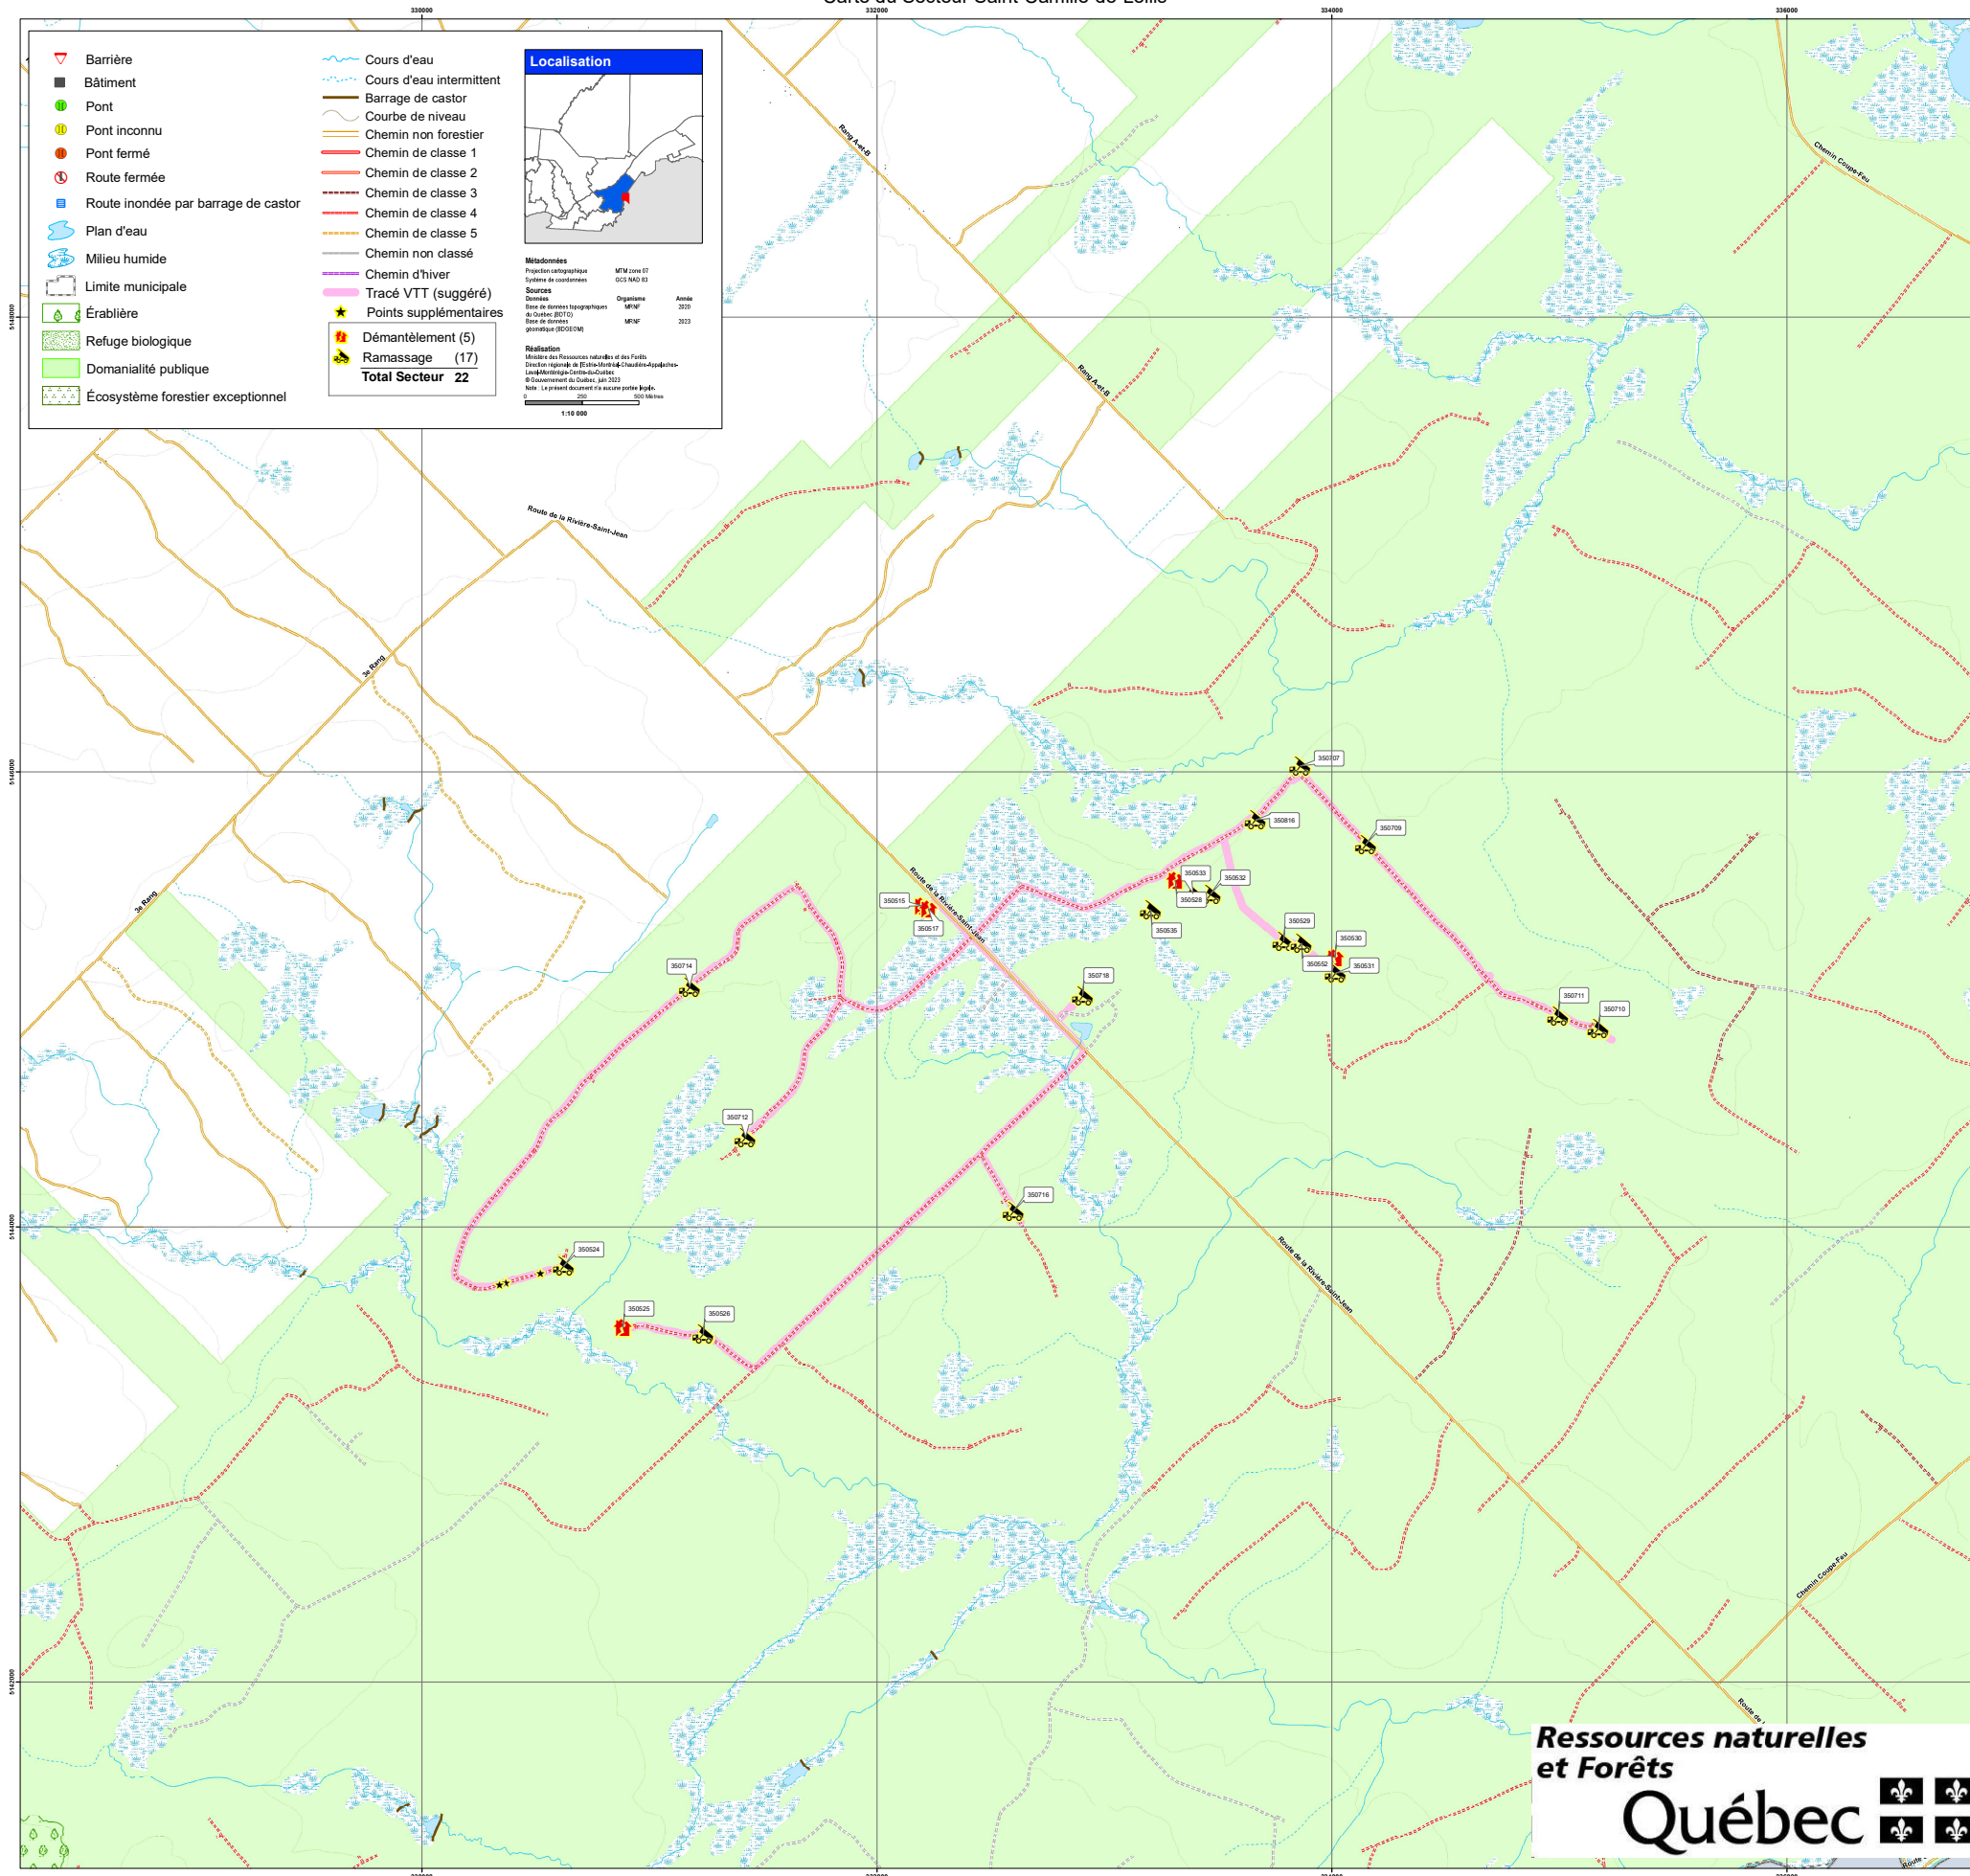

Appel d'offres 2023 de démantèlements et de ramassages d'occupations sans droit
Carte du Secteur Saint-Camille-de-Lellis

Localisation

Métabonnes
Projet de cartographie: MFC Zone 07
Système de coordonnées: UTM 18QD 52
Sources: IGN
Date de données topographiques: IGN 2010
Date de données cadastrales: MFC 2023

Métadonnées
Ministère des Ressources naturelles et des Forêts
Direction régionale de l'Est-Québec - Chaudière-Appalaches
Le Ministère du Québec, Juin 2023
Note: Le présent document n'a aucune valeur juridique.

1:10 000

★	Points supplémentaires
🚧	Démantèlement (5)
🚛	Ramassage (17)
Total	Secteur 22