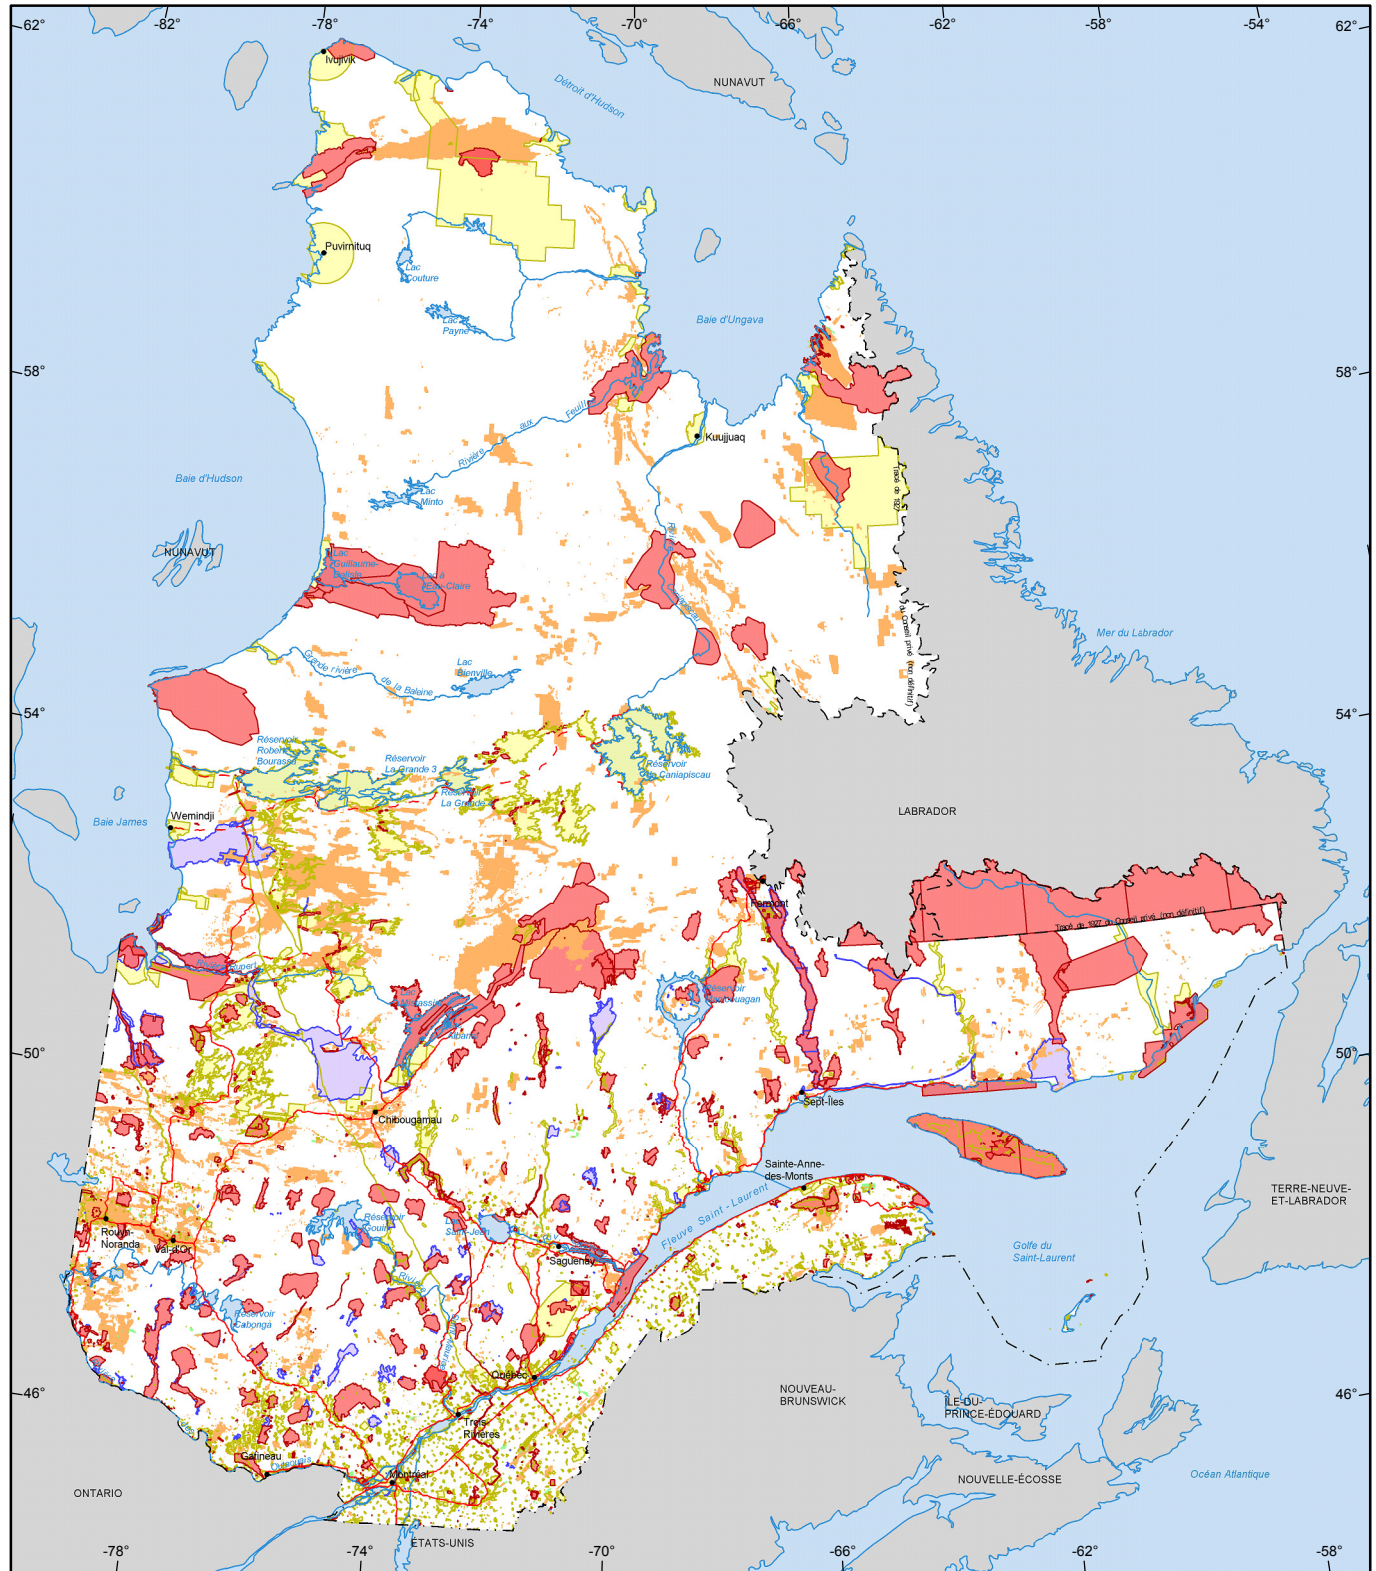

Contraintes minières au Québec

Contraintes à l'exploration minière

- Contrainte majeure**
(Exploration interdite)
18 342 622 ha
- Contrainte majeure**
(Territoire suspendu temporairement)
2 860 163 ha
- Contrainte mineure**
(Exploration possible sous conditions)
10 758 038 ha

Titres miniers

- Titres miniers actifs**
Nombre de titres actifs : 273 200 titres
Superficie de titres actifs : 12 480 929 ha
- Titres miniers en demande**
Nombre de titres en demande : 3 337 titres
Superficie de titres en demande : 141 491 ha

0 150 km
1/10 000 000

25 juillet 2008

**Ressources naturelles
et Faune**

Québec