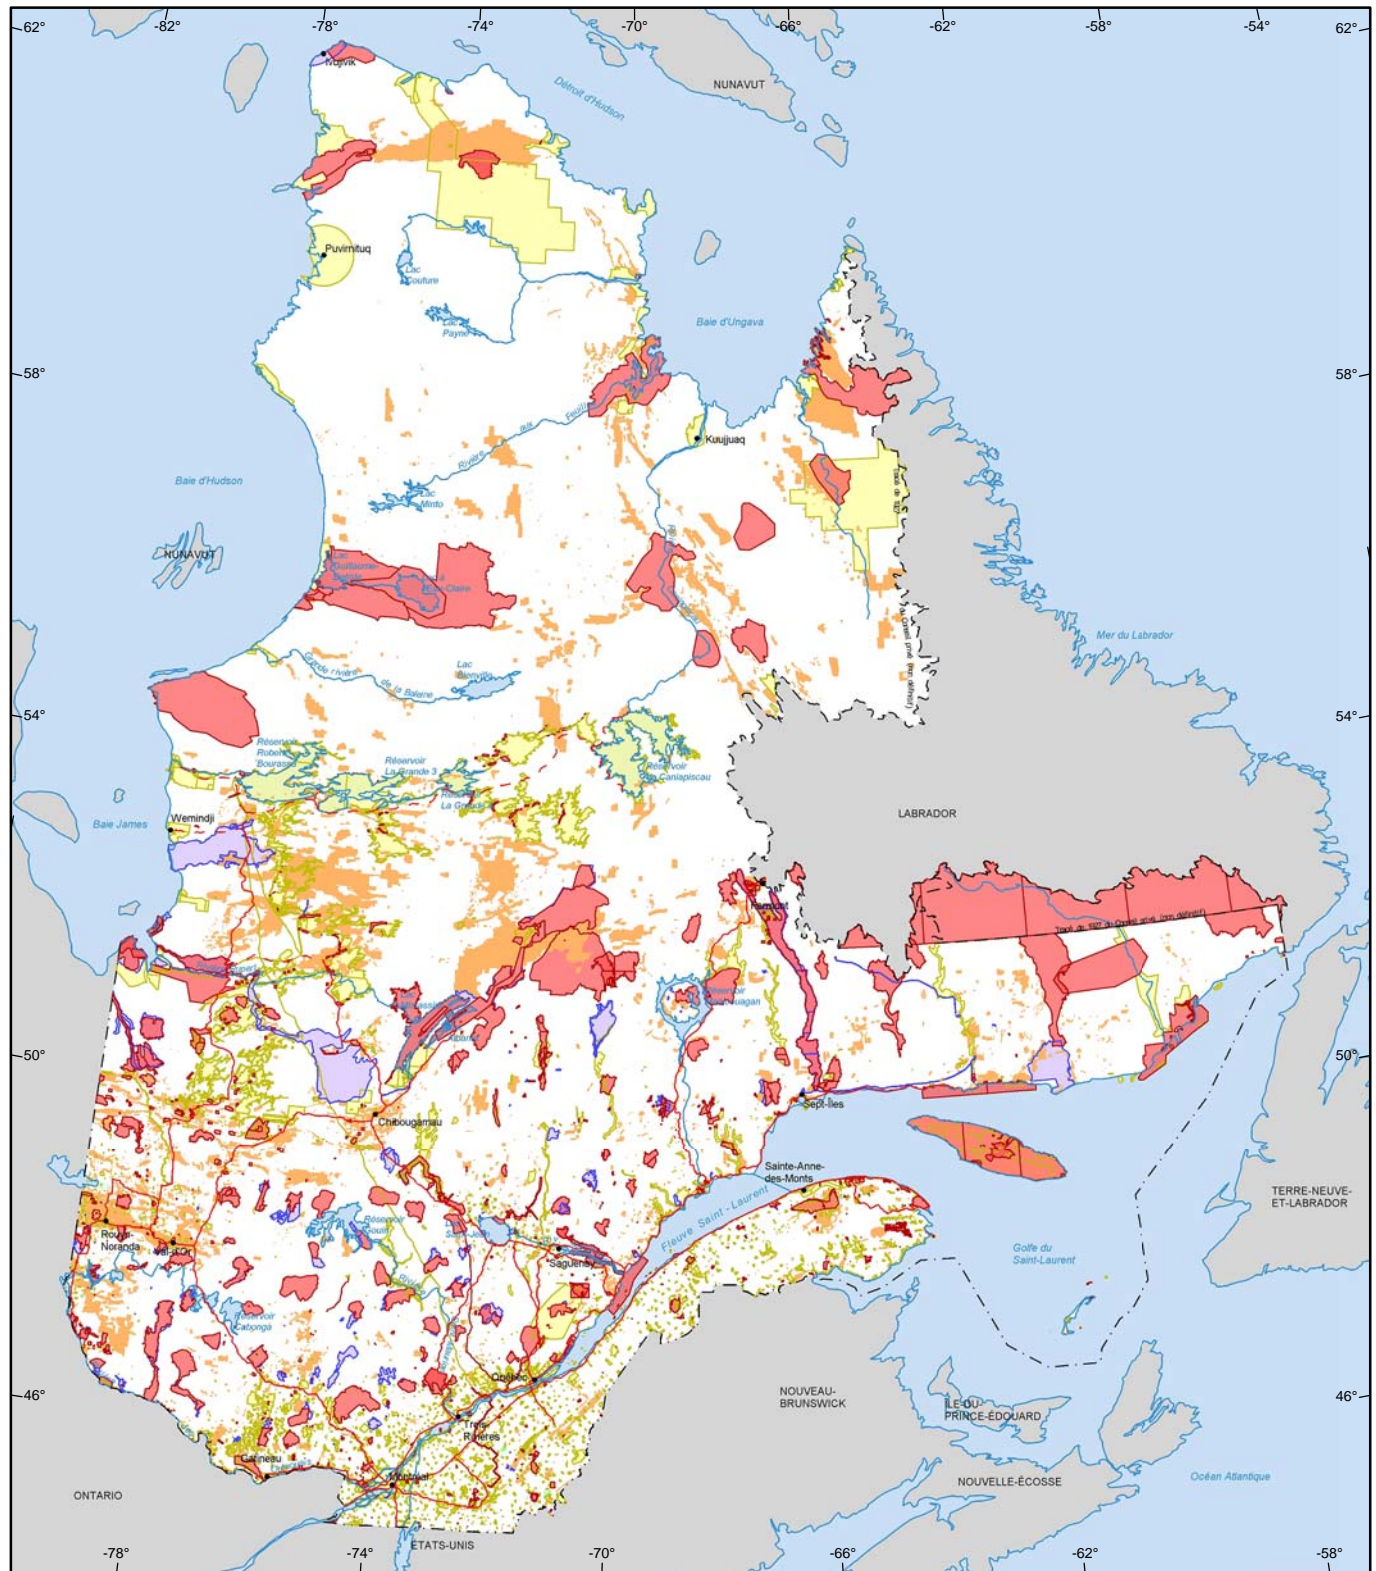

Contraintes minières au Québec

Contraintes à l'exploration minière

- Contrainte majeure (Exploration interdite)
18 191 043 ha
- Contrainte majeure (Territoire suspendu temporairement)
3 037 455 ha
- Contrainte mineure (Exploration possible sous conditions)
10 606 110 ha

Titres miniers

- Titres miniers actifs
Nombre de titres actifs : 275 162 titres
Superficie de titres actifs : 12 555 263 ha
- Titres miniers en demande
Nombre de titres en demande : 2 227 titres
Superficie de titres en demande : 83 902 ha

0 150 km
1/10 000 000

8 septembre 2008

Ressources naturelles
et Faune

Québec