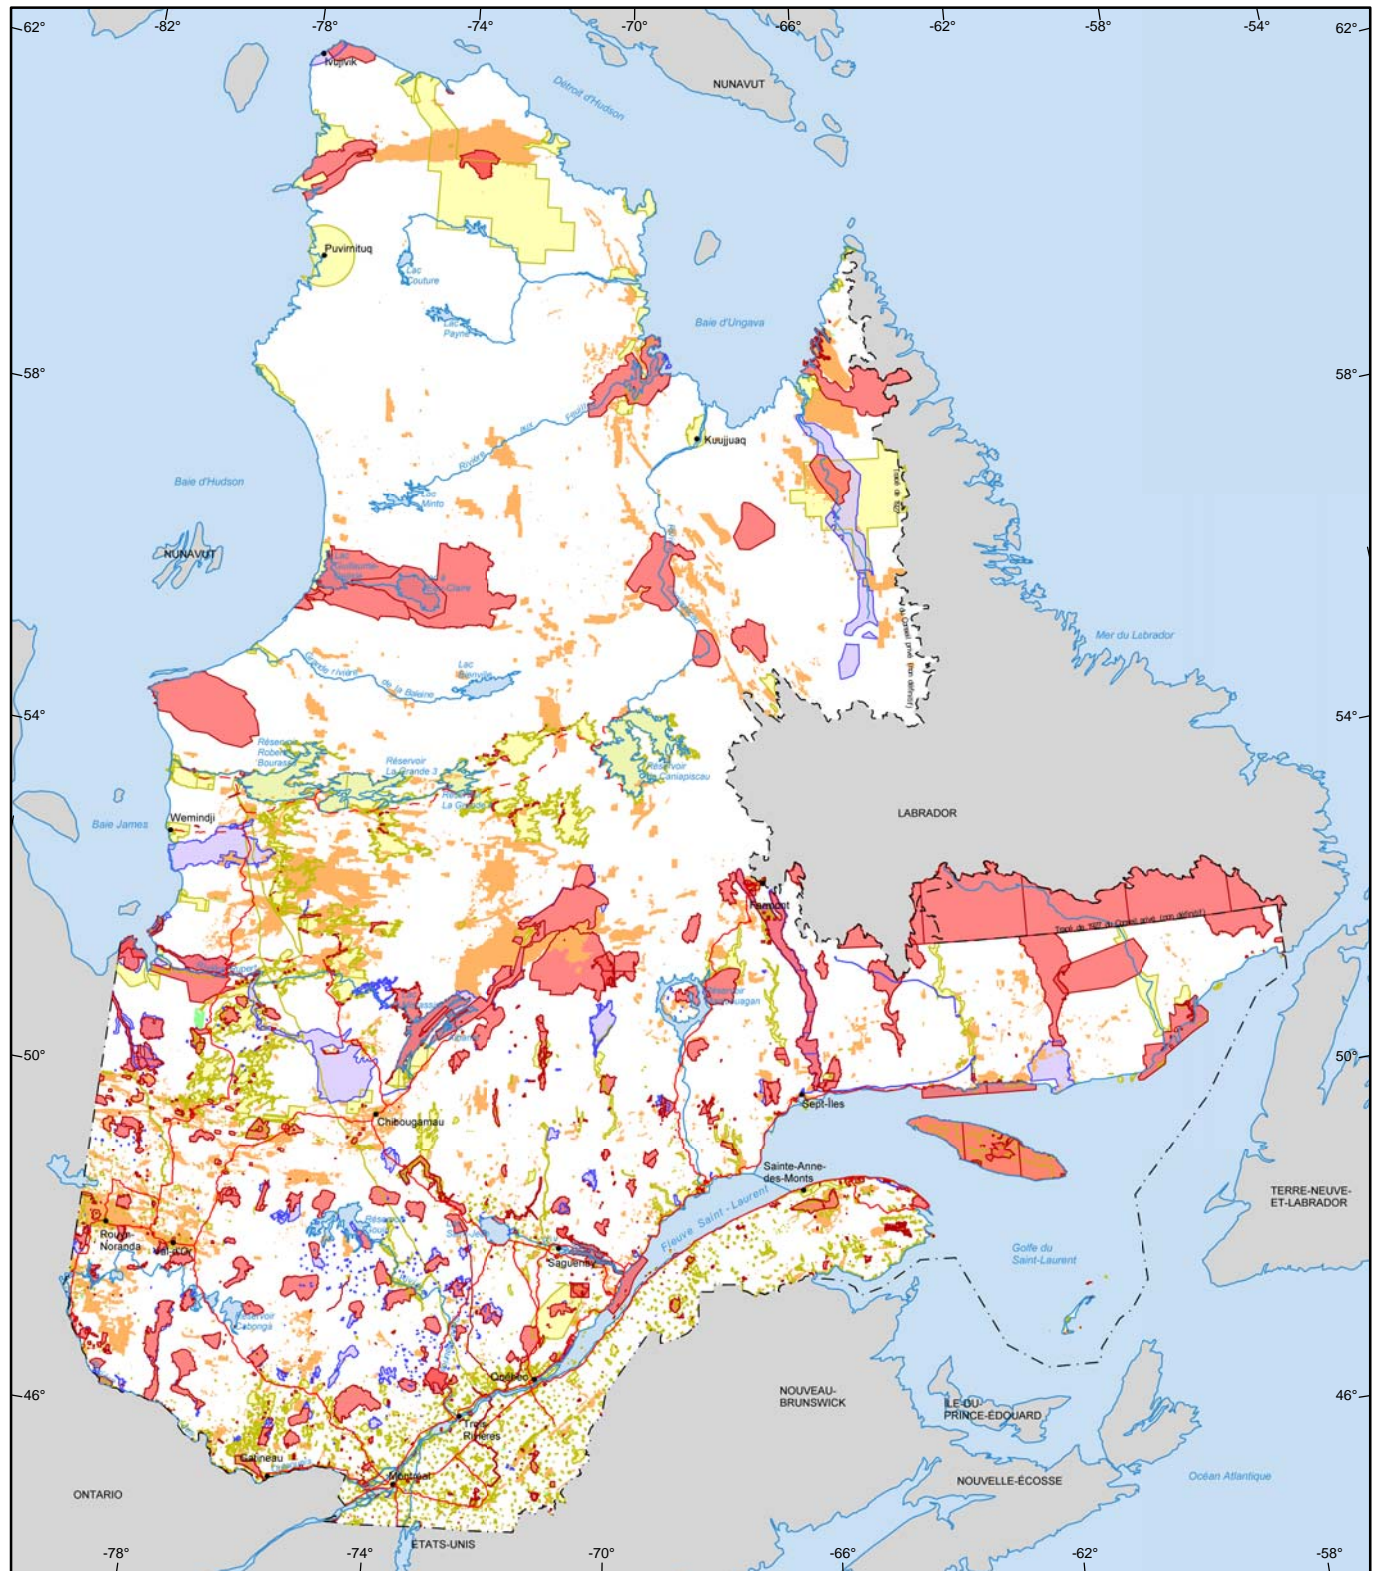

Contraintes minières au Québec

Contraintes à l'exploration minière

	<p>Contrainte majeure (Exploration interdite) 18 222 545 ha</p>
	<p>Contrainte majeure (Territoire suspendu temporairement) 3 904 114 ha</p>
	<p>Contrainte mineure (Exploration possible sous conditions) 10 604 732 ha</p>

Titres miniers

	<p>Titres miniers actifs</p> <p>Nombre de titres actifs : 272 845 titres Superficie de titres actifs : 12 430 788 ha</p>
	<p>Titres miniers en demande</p> <p>Nombre de titres en demande : 2 198 titres Superficie de titres en demande : 83 791 ha</p>

0 150 km
1/10 000 000

10 novembre 2008

**Ressources naturelles
et Faune**

Québec