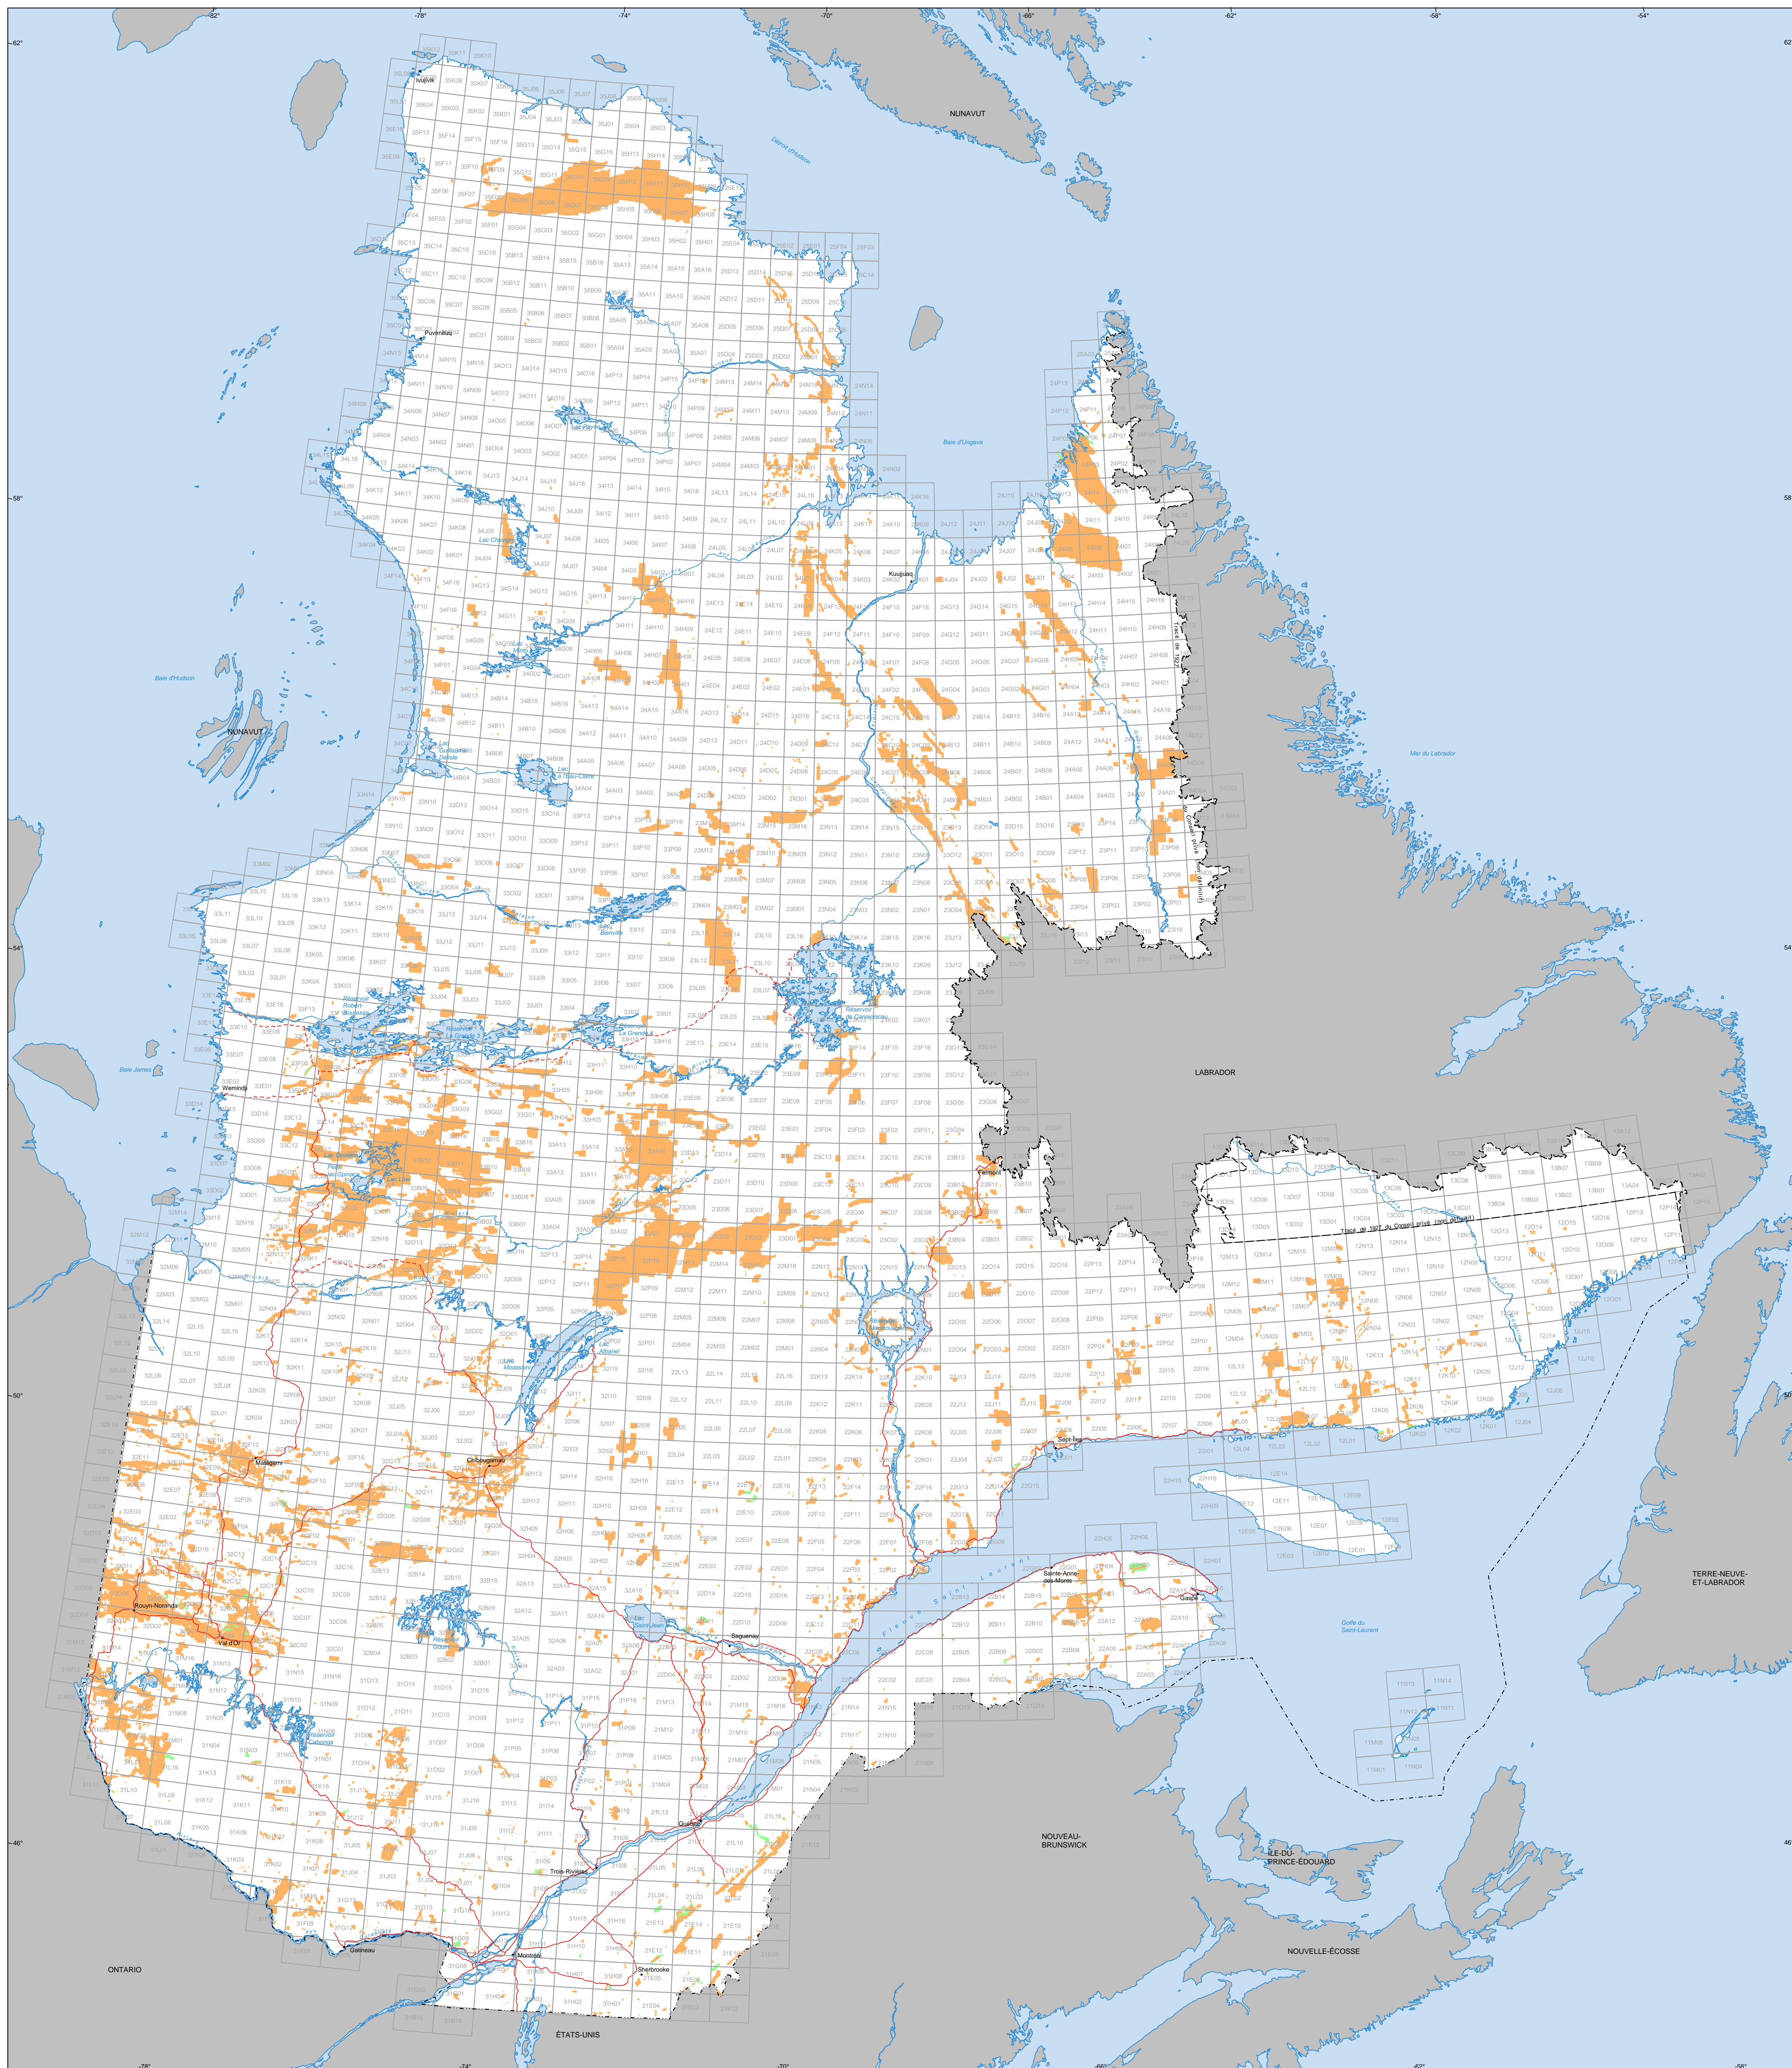

Titres miniers au Québec

1. **Frontières**
2. --- Frontière internationale
   - --- Frontière interprovinciale
   - --- Frontière Québec-Terre-Neuve-et-Labrador (cette frontière n'est pas définie)
3. **Réseau routier**
4. Route
   - Chemin
5. **Hydrographie**
6. Étendue d'eau
   - Cours d'eau

- Ville
- Hors Québec
- Limite de feuille SNRC 1:50 000

1. **Titres miniers**
2. Titres miniers actifs
   - Titres miniers en demande

*En date du 25 juillet 2008