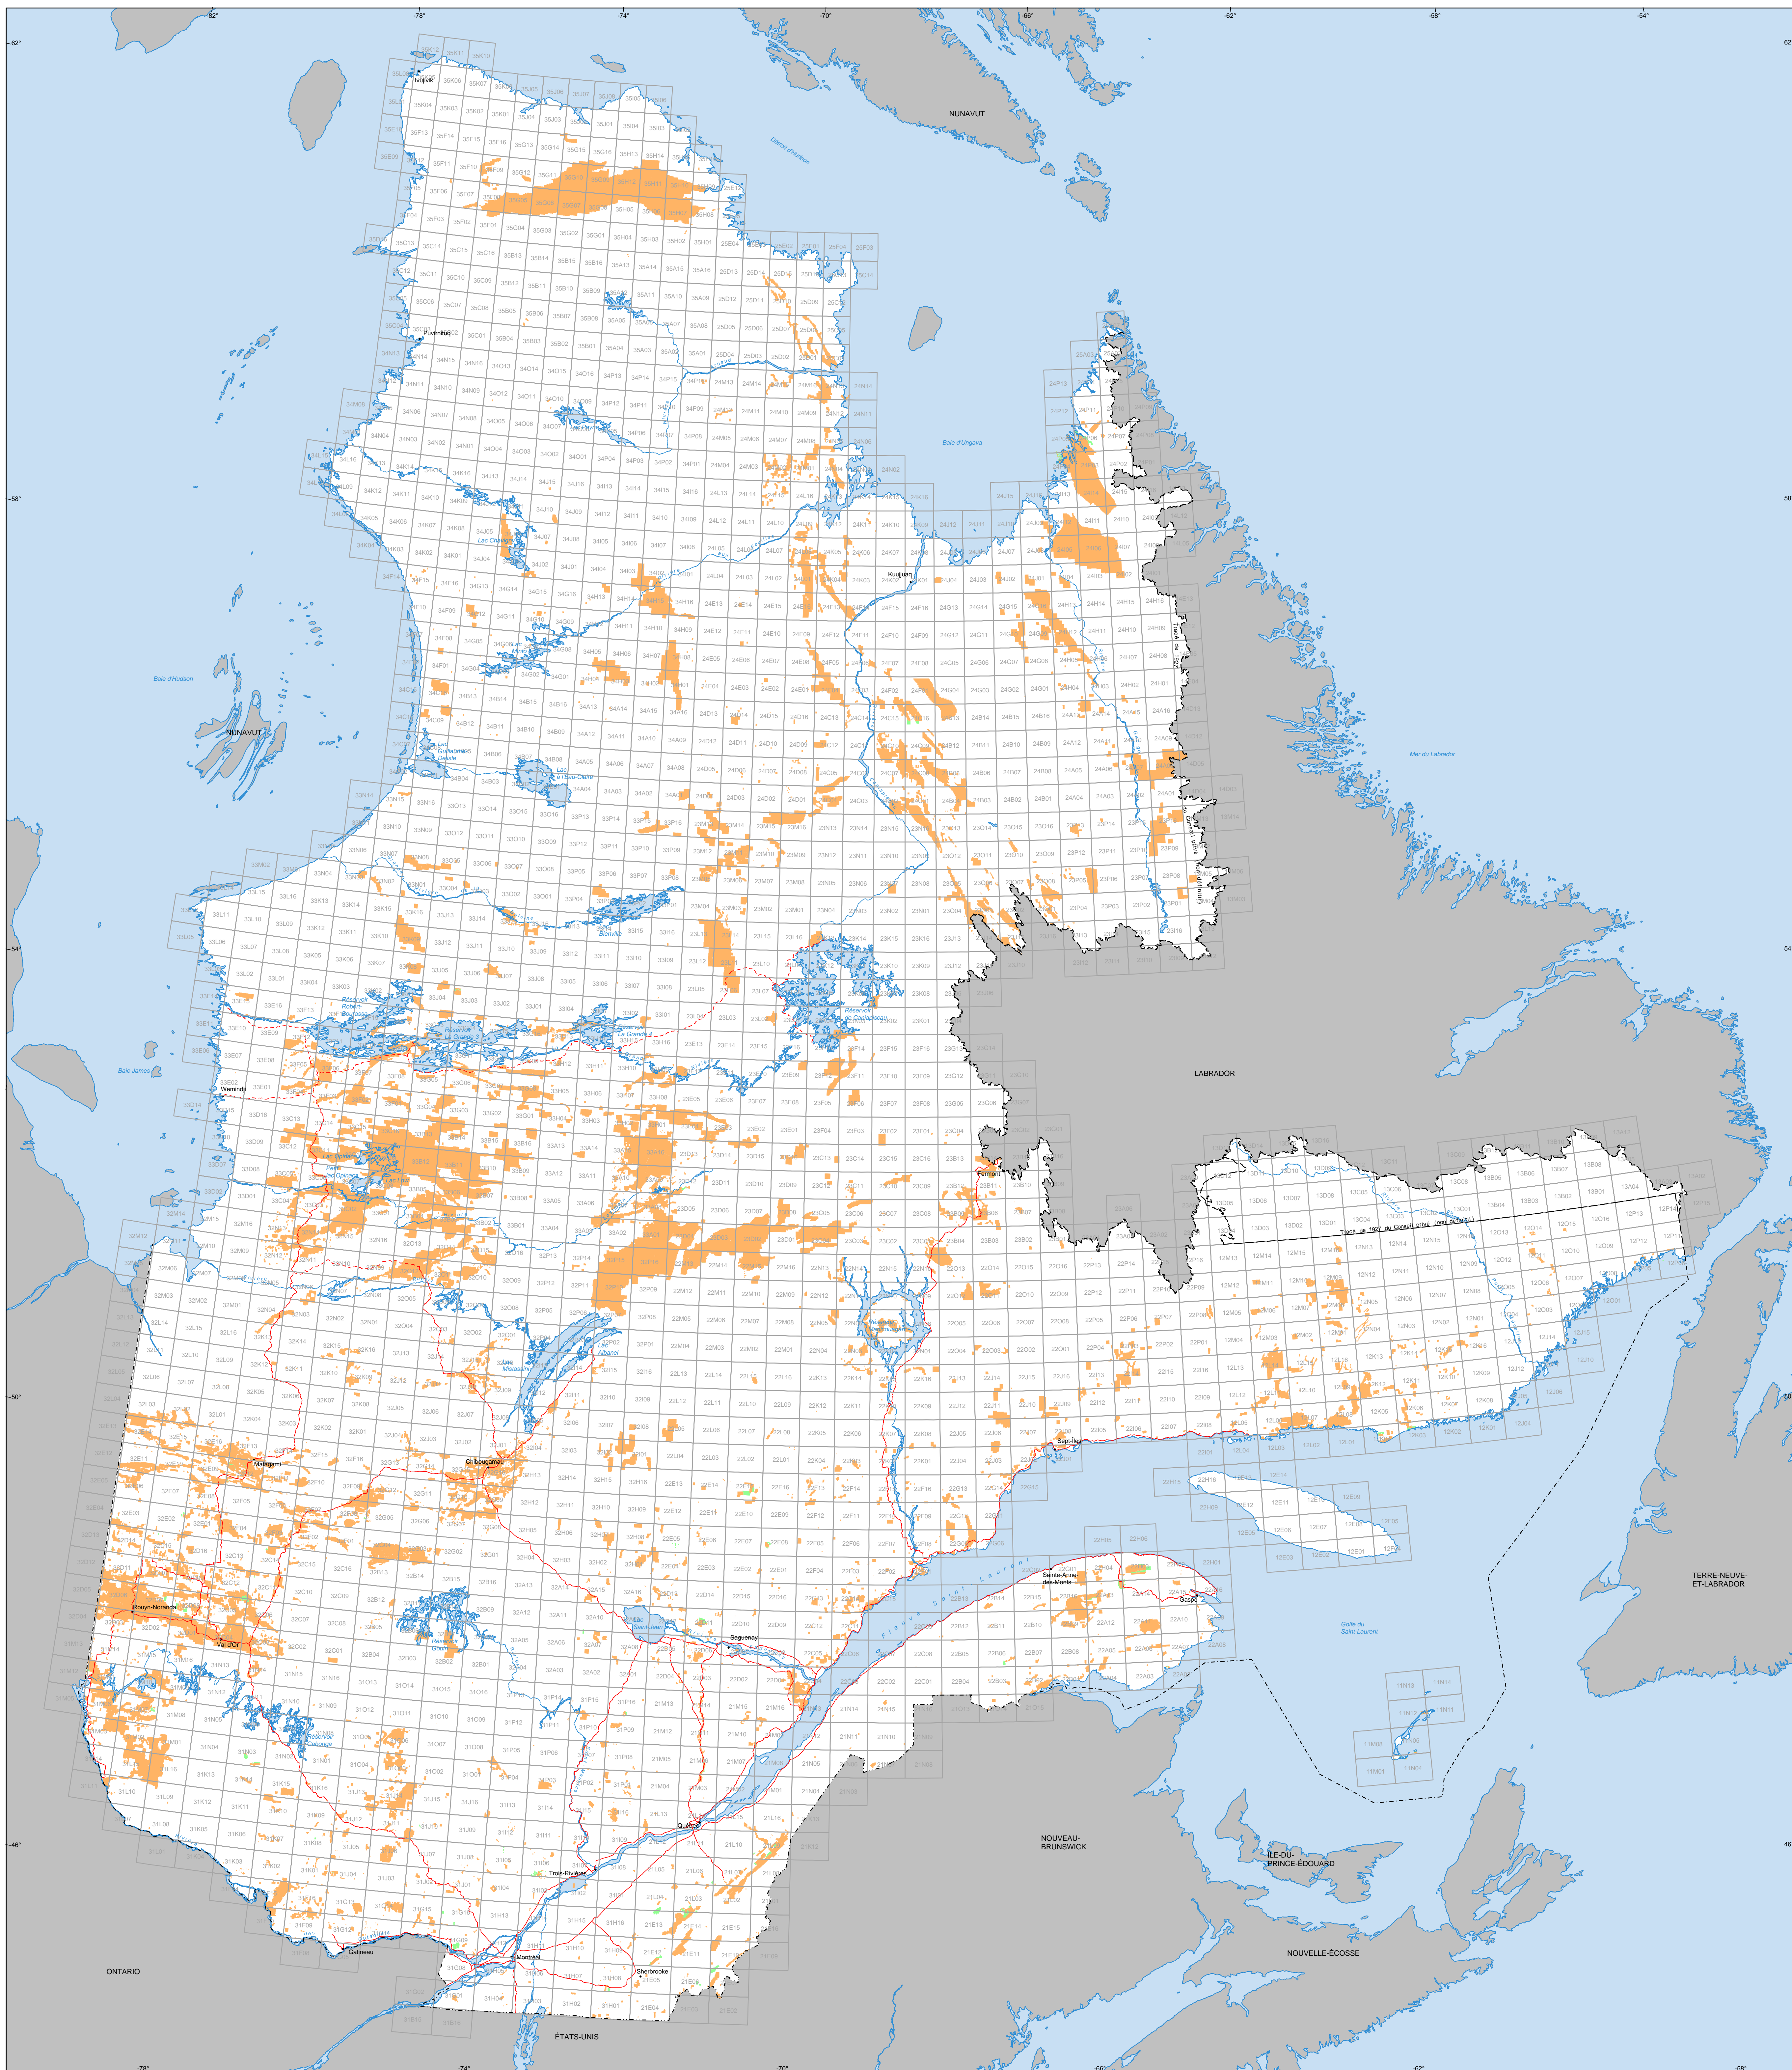

Titres miniers au Québec

1. **Frontières**
2. Frontière internationale
   - Frontière interprovinciale
   - Frontière Québec-Terre-Neuve-et-Labrador (cette frontière n'est pas définie)
3. **Réseau routier**
4. Route
   - Chemin
5. **Hydrographie**
6. Étendue d'eau
   - Cours d'eau

1. **Titres miniers**
2. Titres miniers actifs
   - Titres miniers en demande
3. Ville
4. Hors Québec
5. Limite de feuille SNRC 1 : 50 000

*En date du 8 août 2008