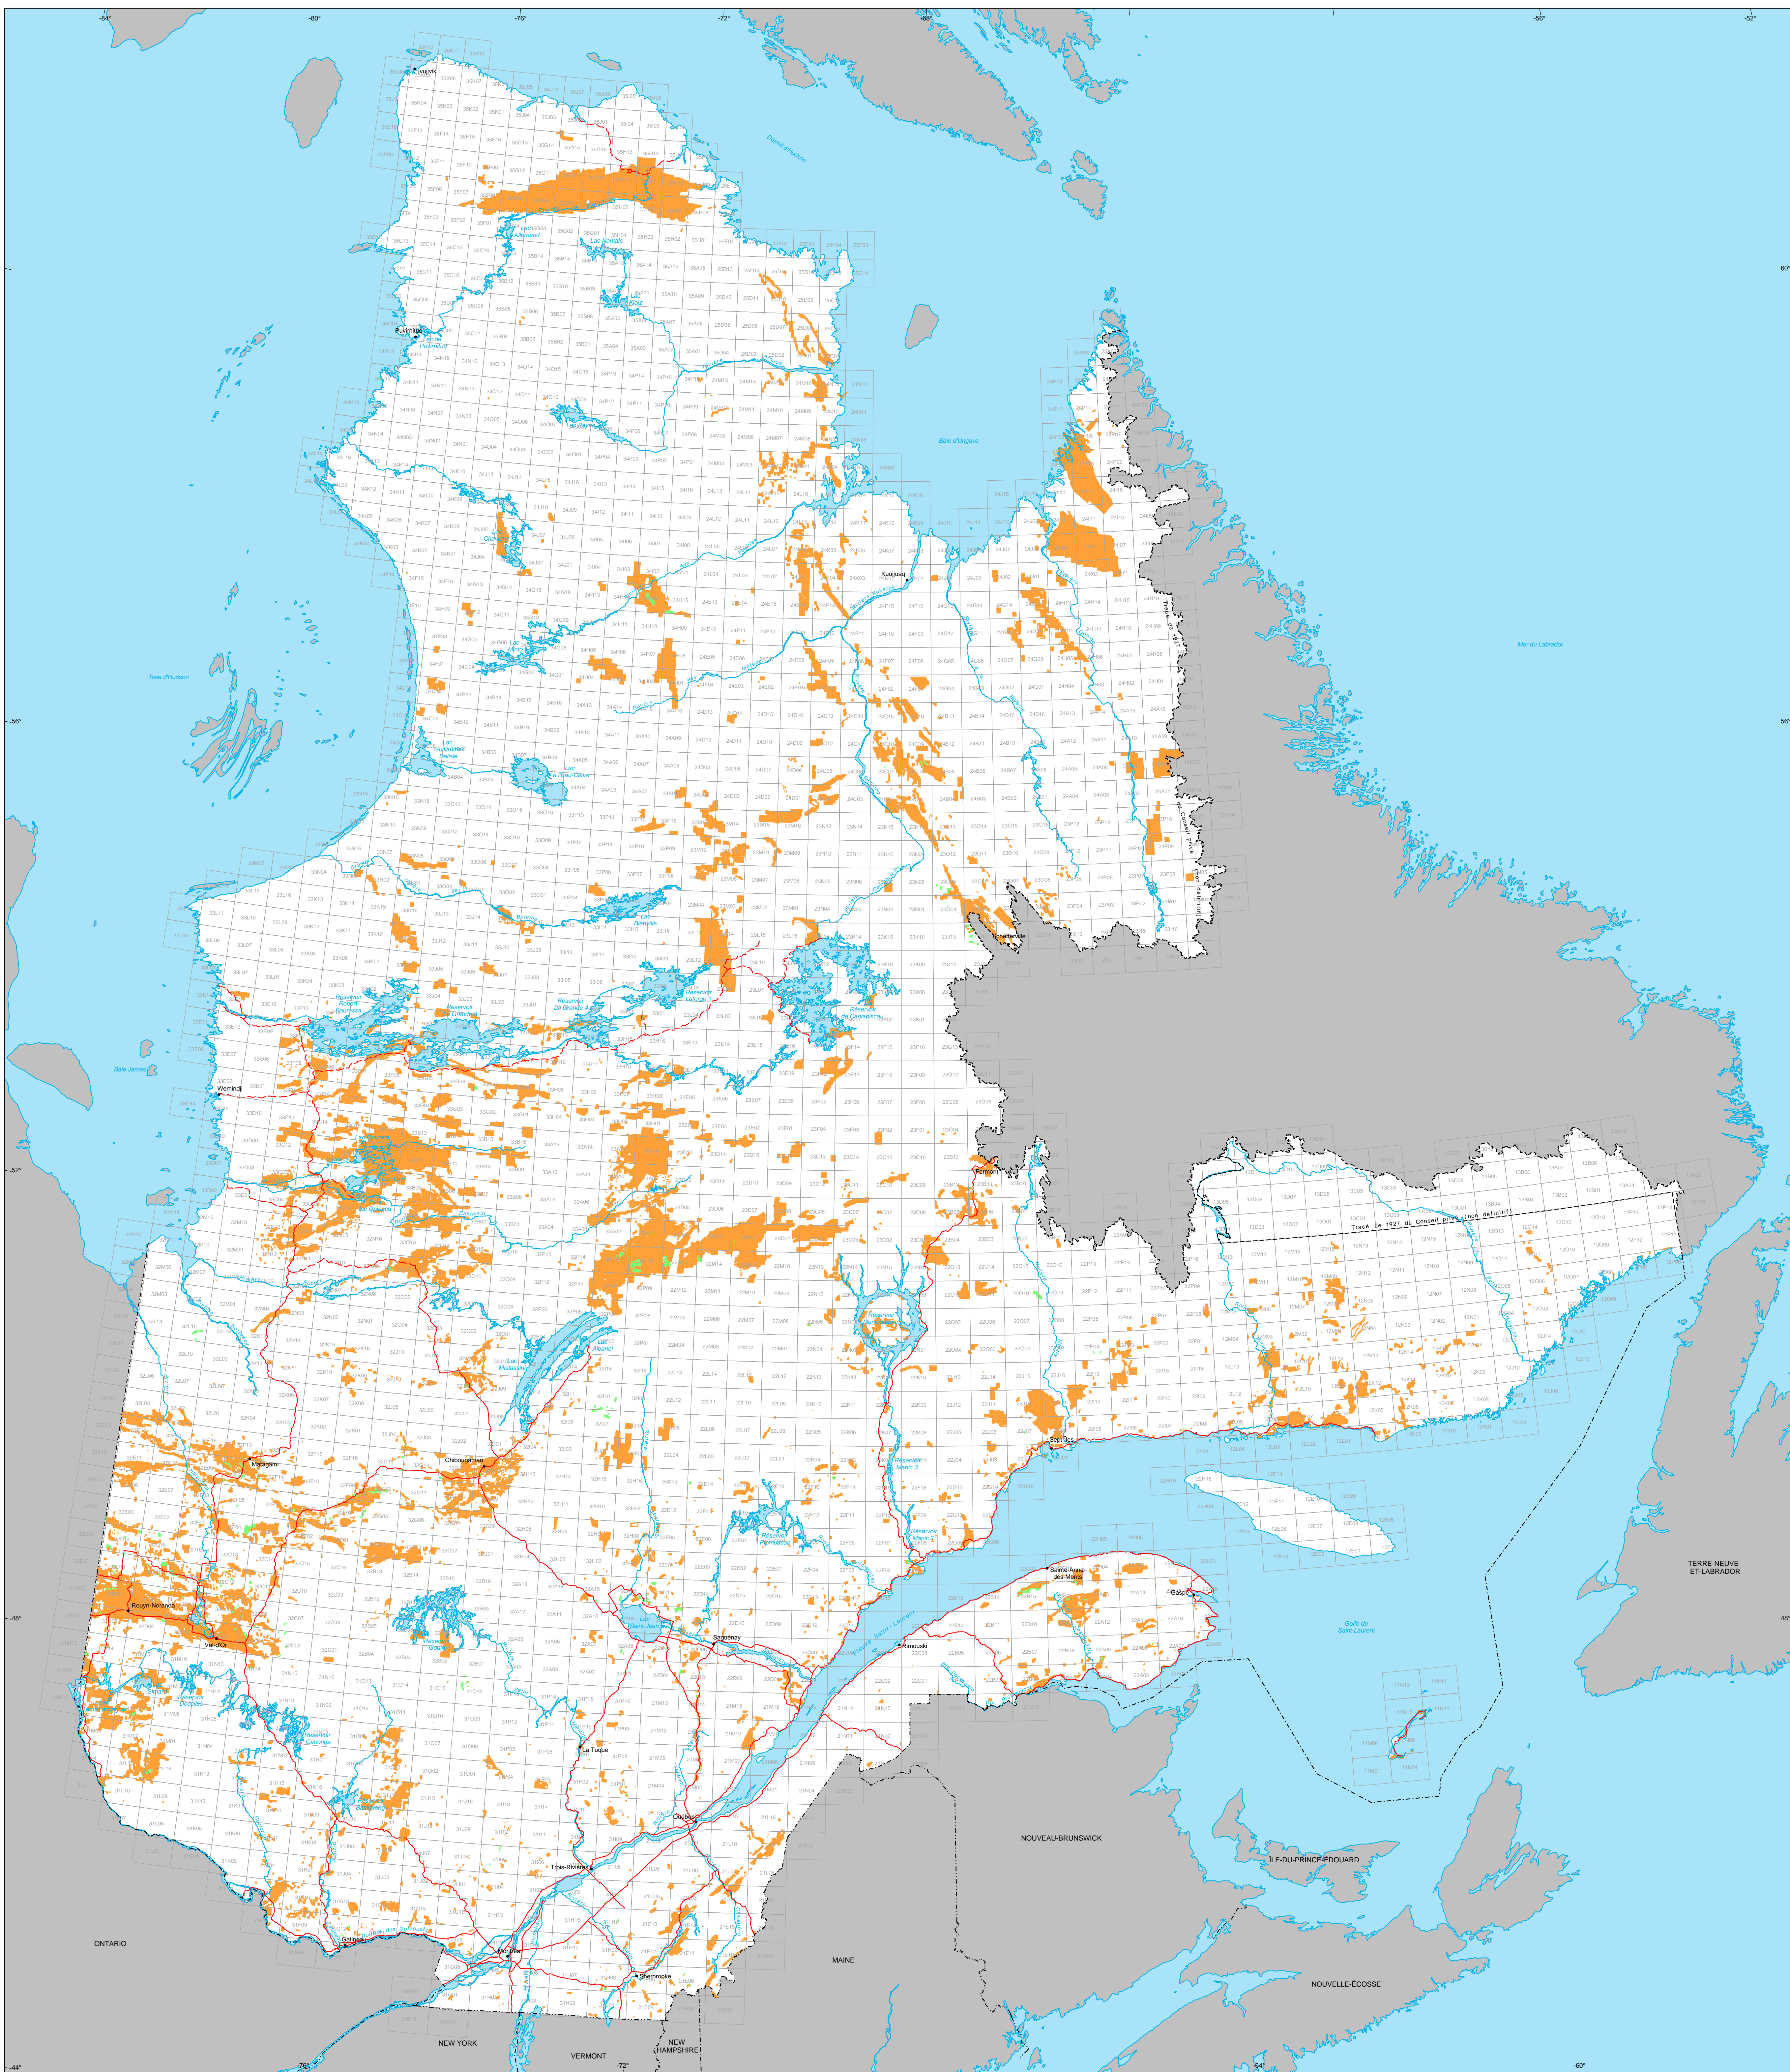

Titres miniers au Québec

Titres miniers

Actifs
Nombre : 258 091 titres
Superficie : 11 66 239 ha

En demande
Nombre : 2 527
Superficie : 113 494 ha

Frontières

- Internationale
- Interprovinciale, interétatique
- Québec - Terre-Neuve-et-Labrador (cette frontière n'est pas définitive)

Réseau routier

- Route
- Chemin

Hydrographie

- Étendue d'eau
- Cours d'eau

Municipalité

- Municipalité
- Hors Québec
- Limite de feuillet SNRC 1:50 000

Superficie totale du Québec : 166 744 100 ha

12 500 000
0 50 100 150 km

© Gouvernement du Québec, 12 mars 2009