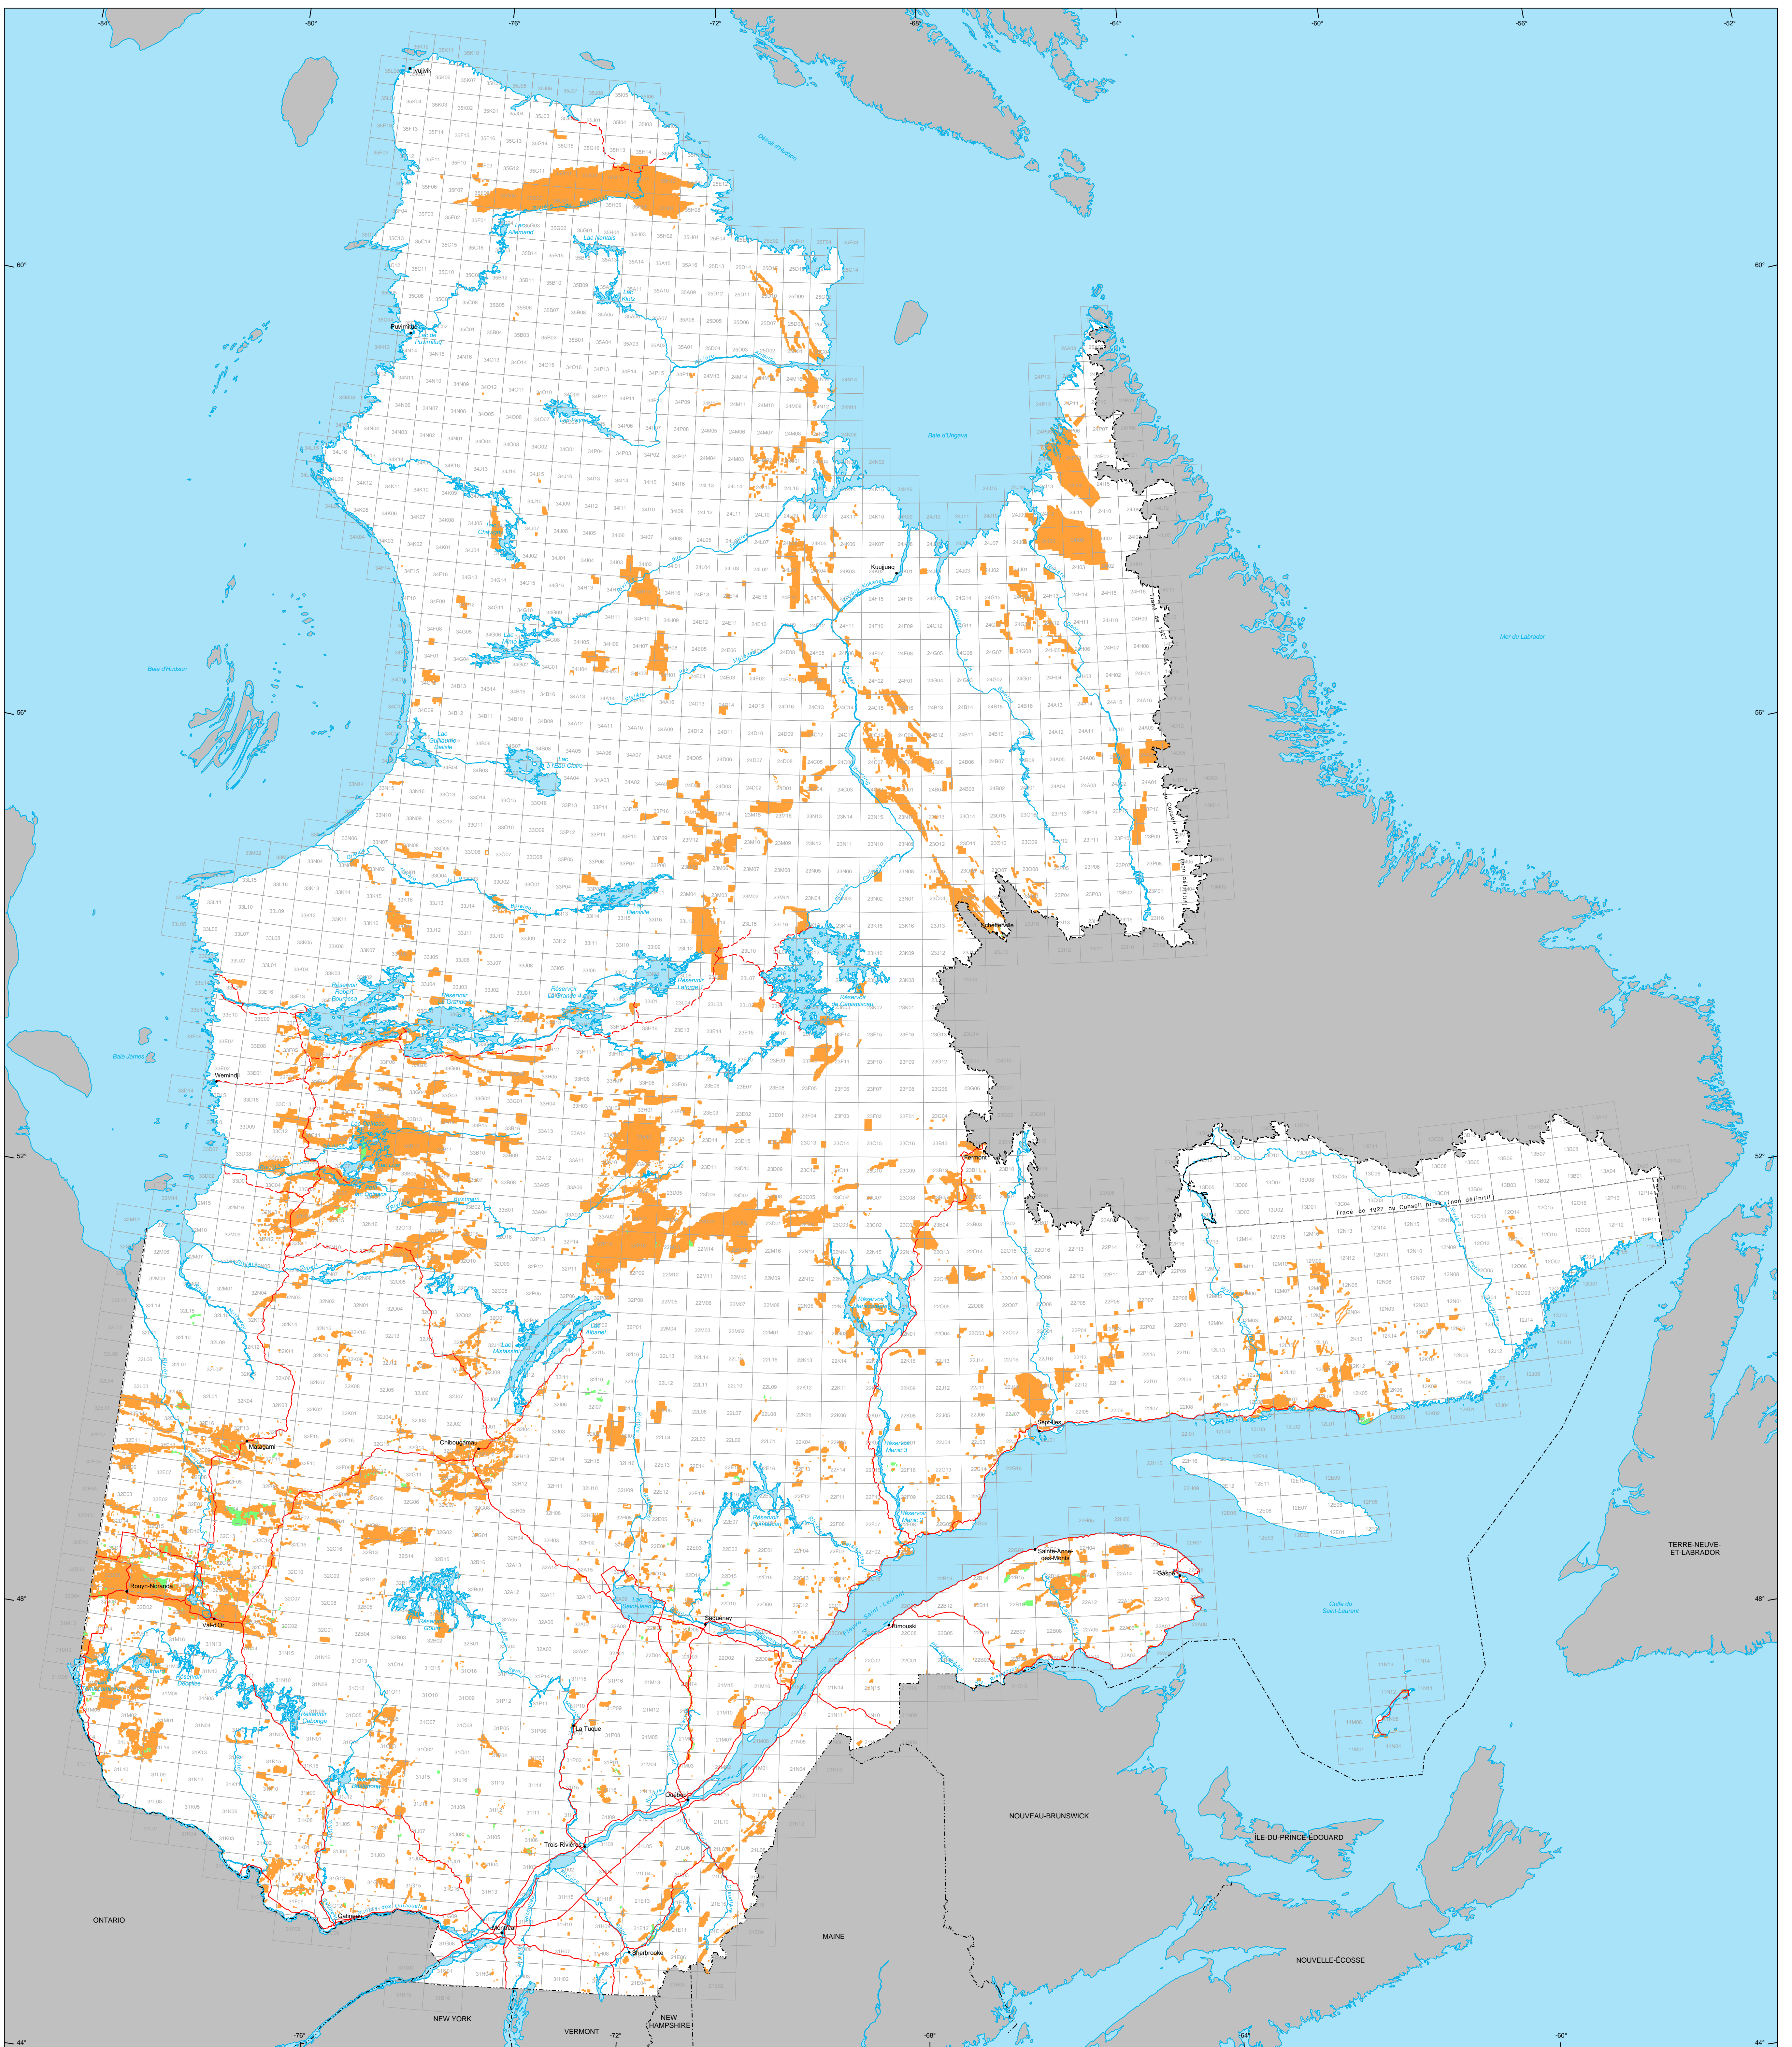

Titres miniers au Québec

Titres miniers

Actifs
Nombre : 249 866 titres
Superficie : 111 322 492 ha

En demande
Nombre : 2 381
Superficie : 129 522 ha

Frontières

- Internationale
- Interprovinciale, interétatique
- Québec - Terre-Neuve-et-Labrador (cette frontière n'est pas définitive)

Réseau routier

- Route
- Chemin

Hydrographie

- Étendue d'eau
- Cours d'eau

Municipalité

- Municipalité
- Hors Québec
- Limite de feuillet SNRC 1:50 000

Superficie totale du Québec : 166 744 100 ha

1:250 000
0 50 100 150 km

© Gouvernement du Québec, 15 avril 2009