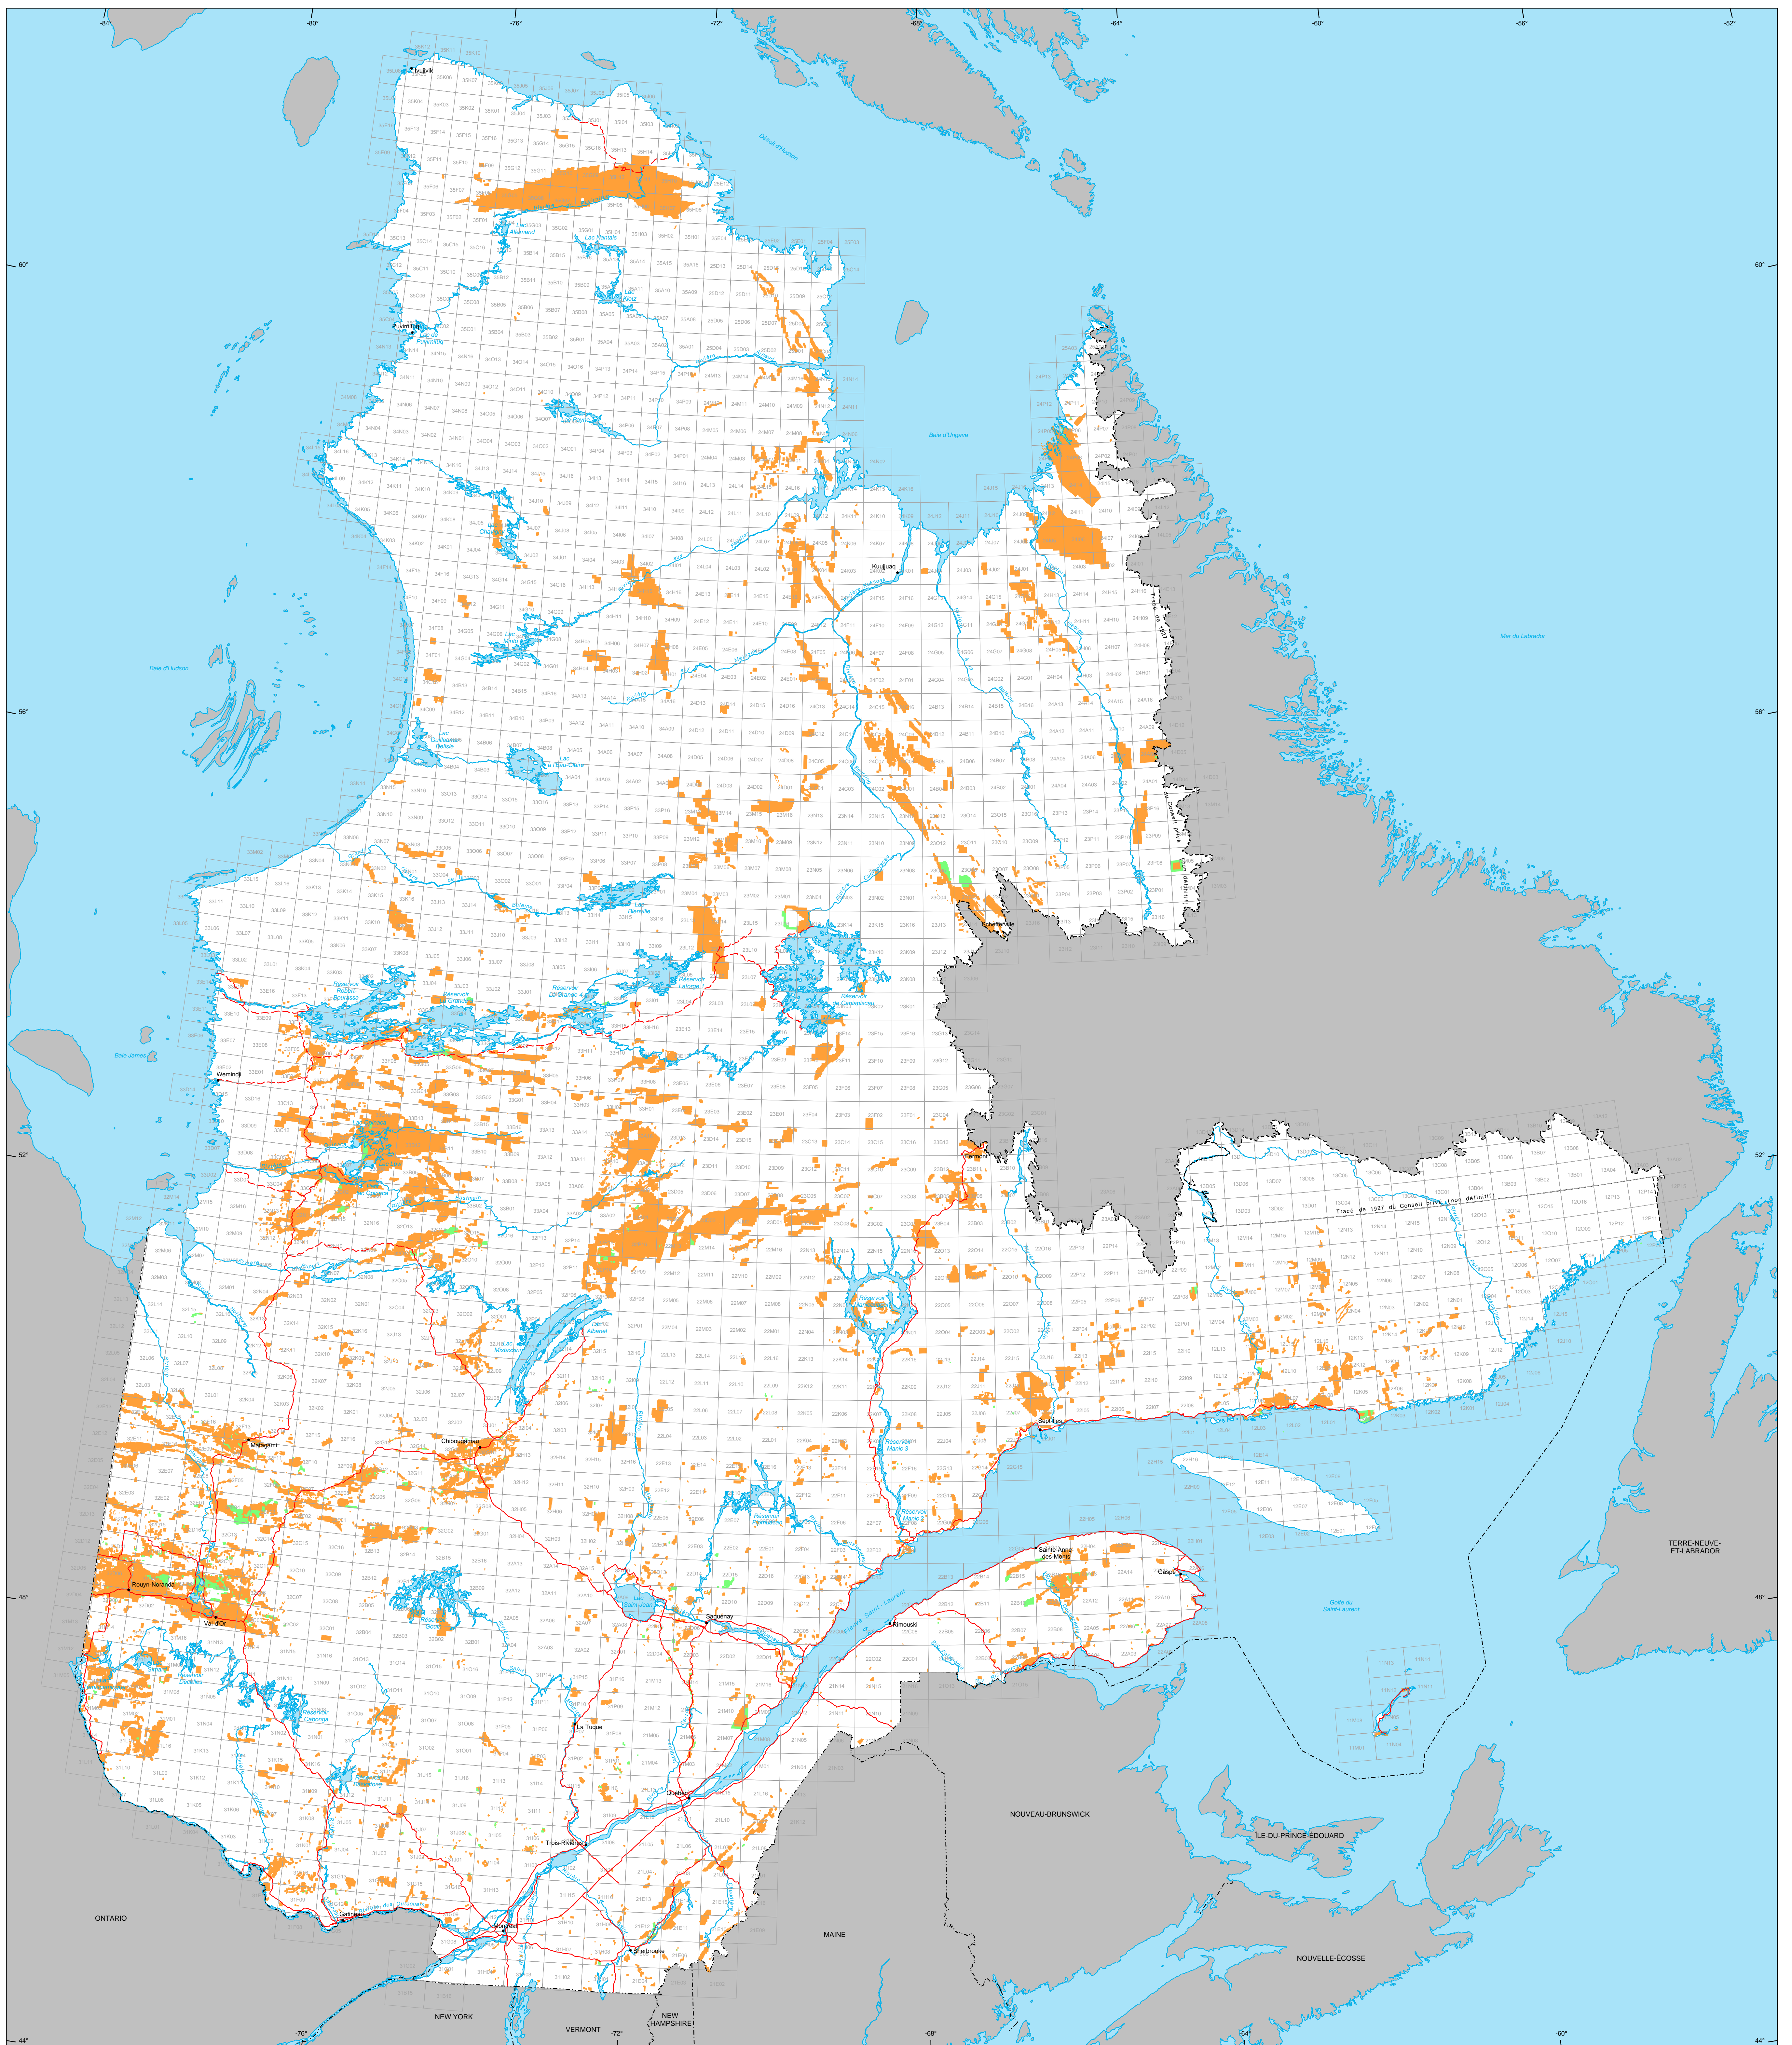

Titres miniers au Québec

Titres miniers

- Actifs
  Nombre : 243 105 titres
  Superficie : 10 953 997 ha
- En demande
  Nombre : 6 185
  Superficie : 268 408 ha

Frontières

- Internationale
- - - Interprovinciale, interterritoriale
- - - Québec - Terre-Neuve-et-Labrador (cette frontière n'est pas définitive)

Réseau routier

- Route
- - - Chemin

Hydrographie

- Étendue d'eau
- Cours d'eau

● Municipale

■ Hors Québec

□ Limite de feuillet SNRC 1:50 000

Superficie totale du Québec : 166 744 100 ha

1:250 000
0 50 100 150 km

© Gouvernement du Québec, 15 mai 2009