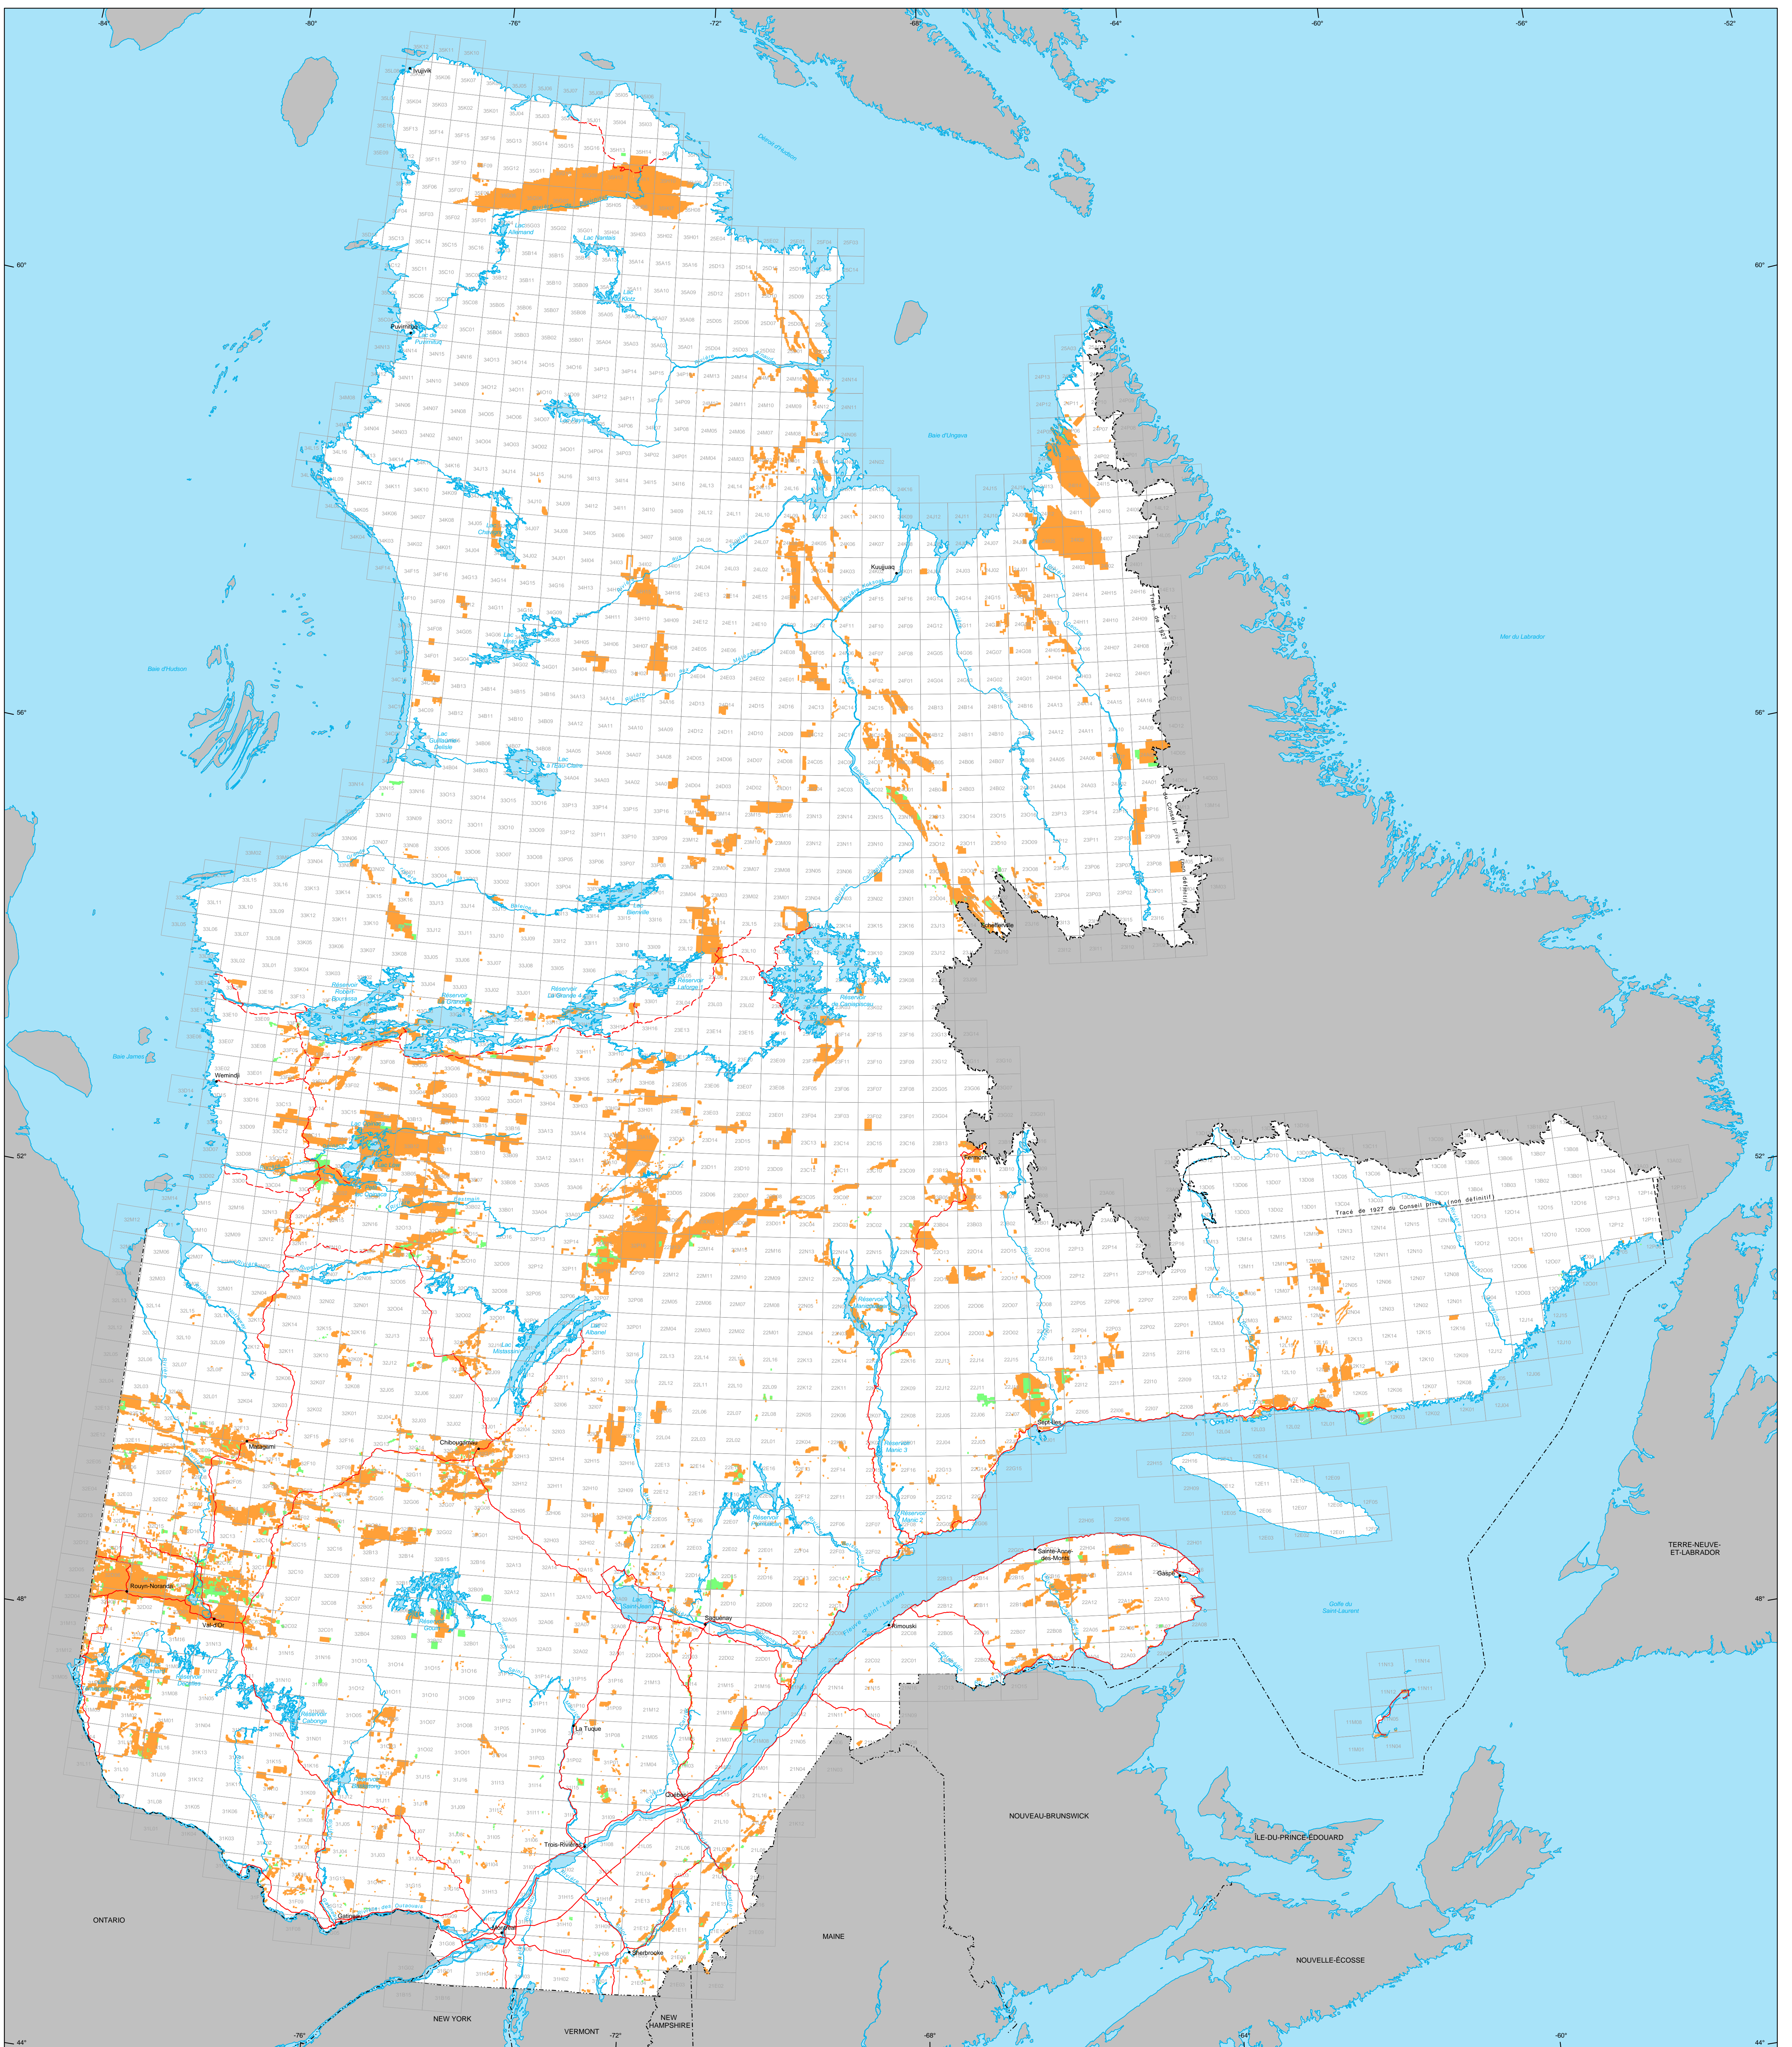

Titres miniers au Québec

Titres miniers

Actifs
Nombre : 217 862 titres
Superficie : 9 654 762 ha

En demande
Nombre : 9 000 titres
Superficie : 391 258 ha

Frontières

- Internationale
- Interprovinciale, interétatique
- Québec - Terre-Neuve-et-Labrador (cette frontière n'est pas définitive)

Réseau routier

- Route
- Chemin

Hydrographie

- Étendue d'eau
- Cours d'eau

Municipalité

- Hors Québec
- Limite de feuillet SNRC 1:50 000

Superficie totale du Québec : 166 744 100 ha

1:250 000
0 50 100 150 km

© Gouvernement du Québec, 11 août 2009