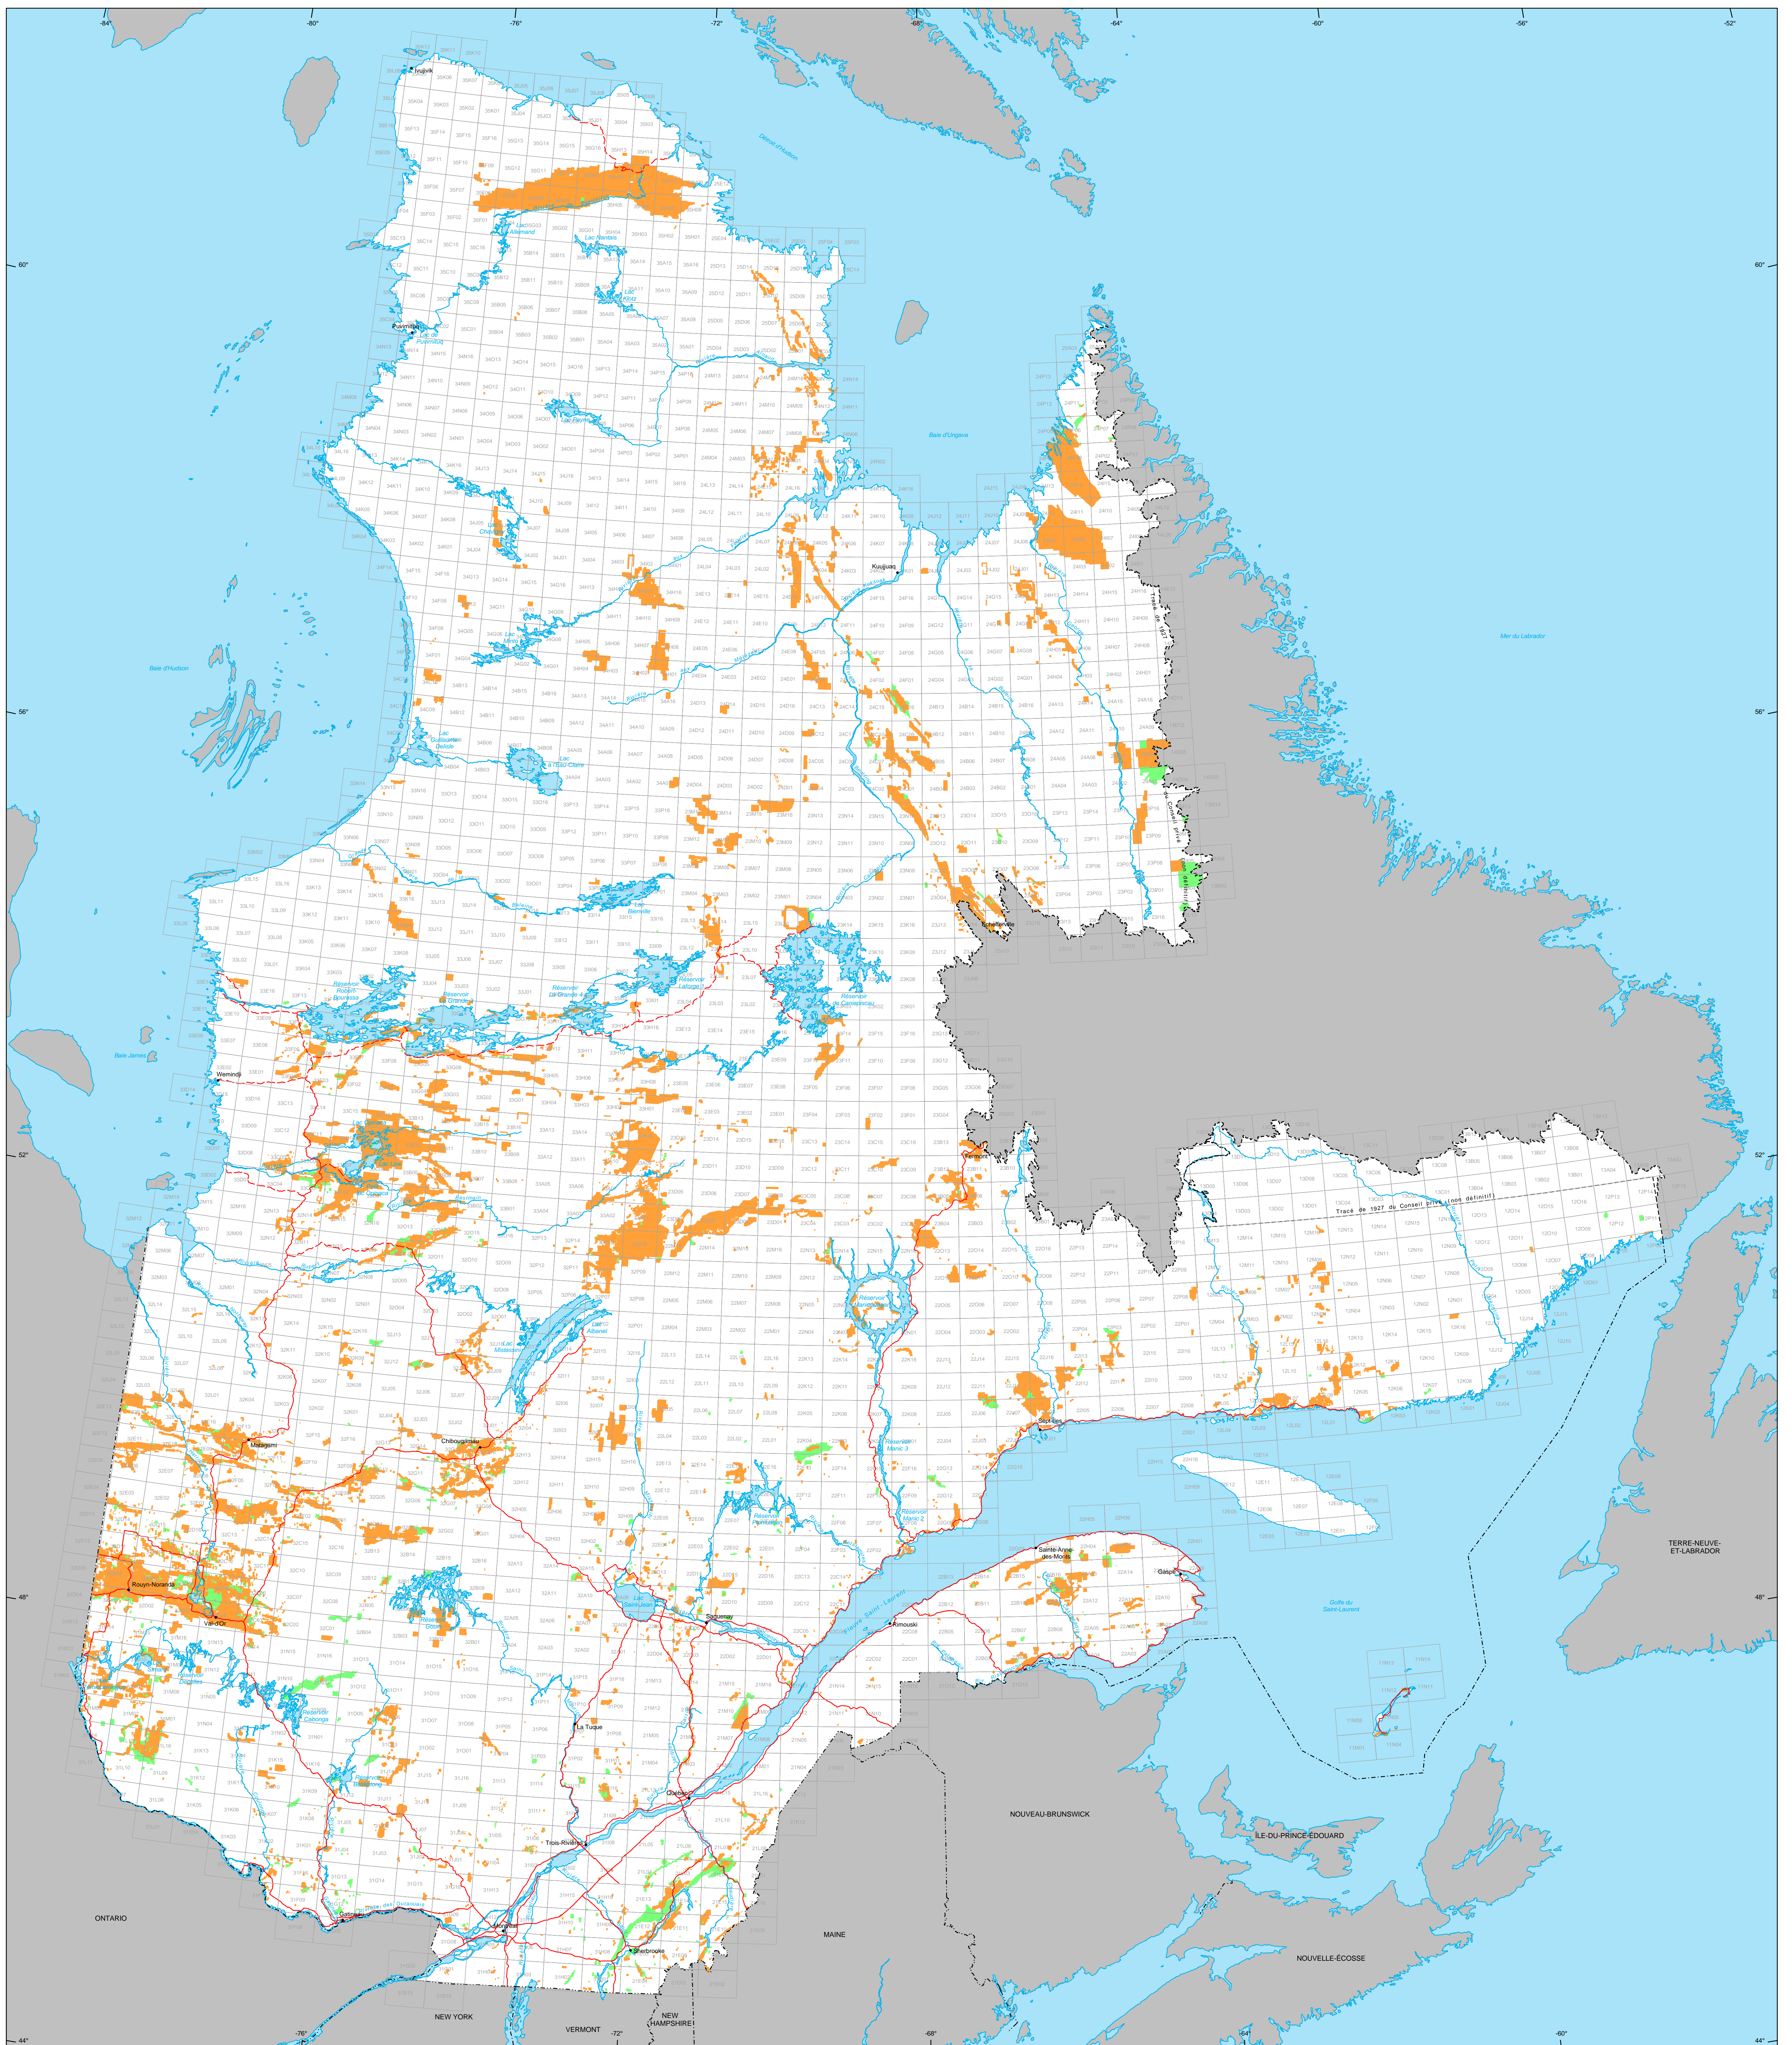

Titres miniers au Québec

Titres miniers

Actifs
Nombre : 208 972 titres
Superficie : 9 187 848 ha

En demande
Nombre : 15 546 titres
Superficie : 806 611 ha

Frontières

- Internationale
- Interprovinciale, interétatique
- Québec - Terre-Neuve-et-Labrador (cette frontière n'est pas définitive)

Réseau routier

- Route
- Chemin

Hydrographie

- Étendue d'eau
- Cours d'eau

Municipalité

- Hors Québec
- Limite de feuillet SNRC 1:50 000

Superficie totale du Québec : 166 744 100 ha

1:2 500 000
0 50 100 150 km

© Gouvernement du Québec, 6 novembre 2009