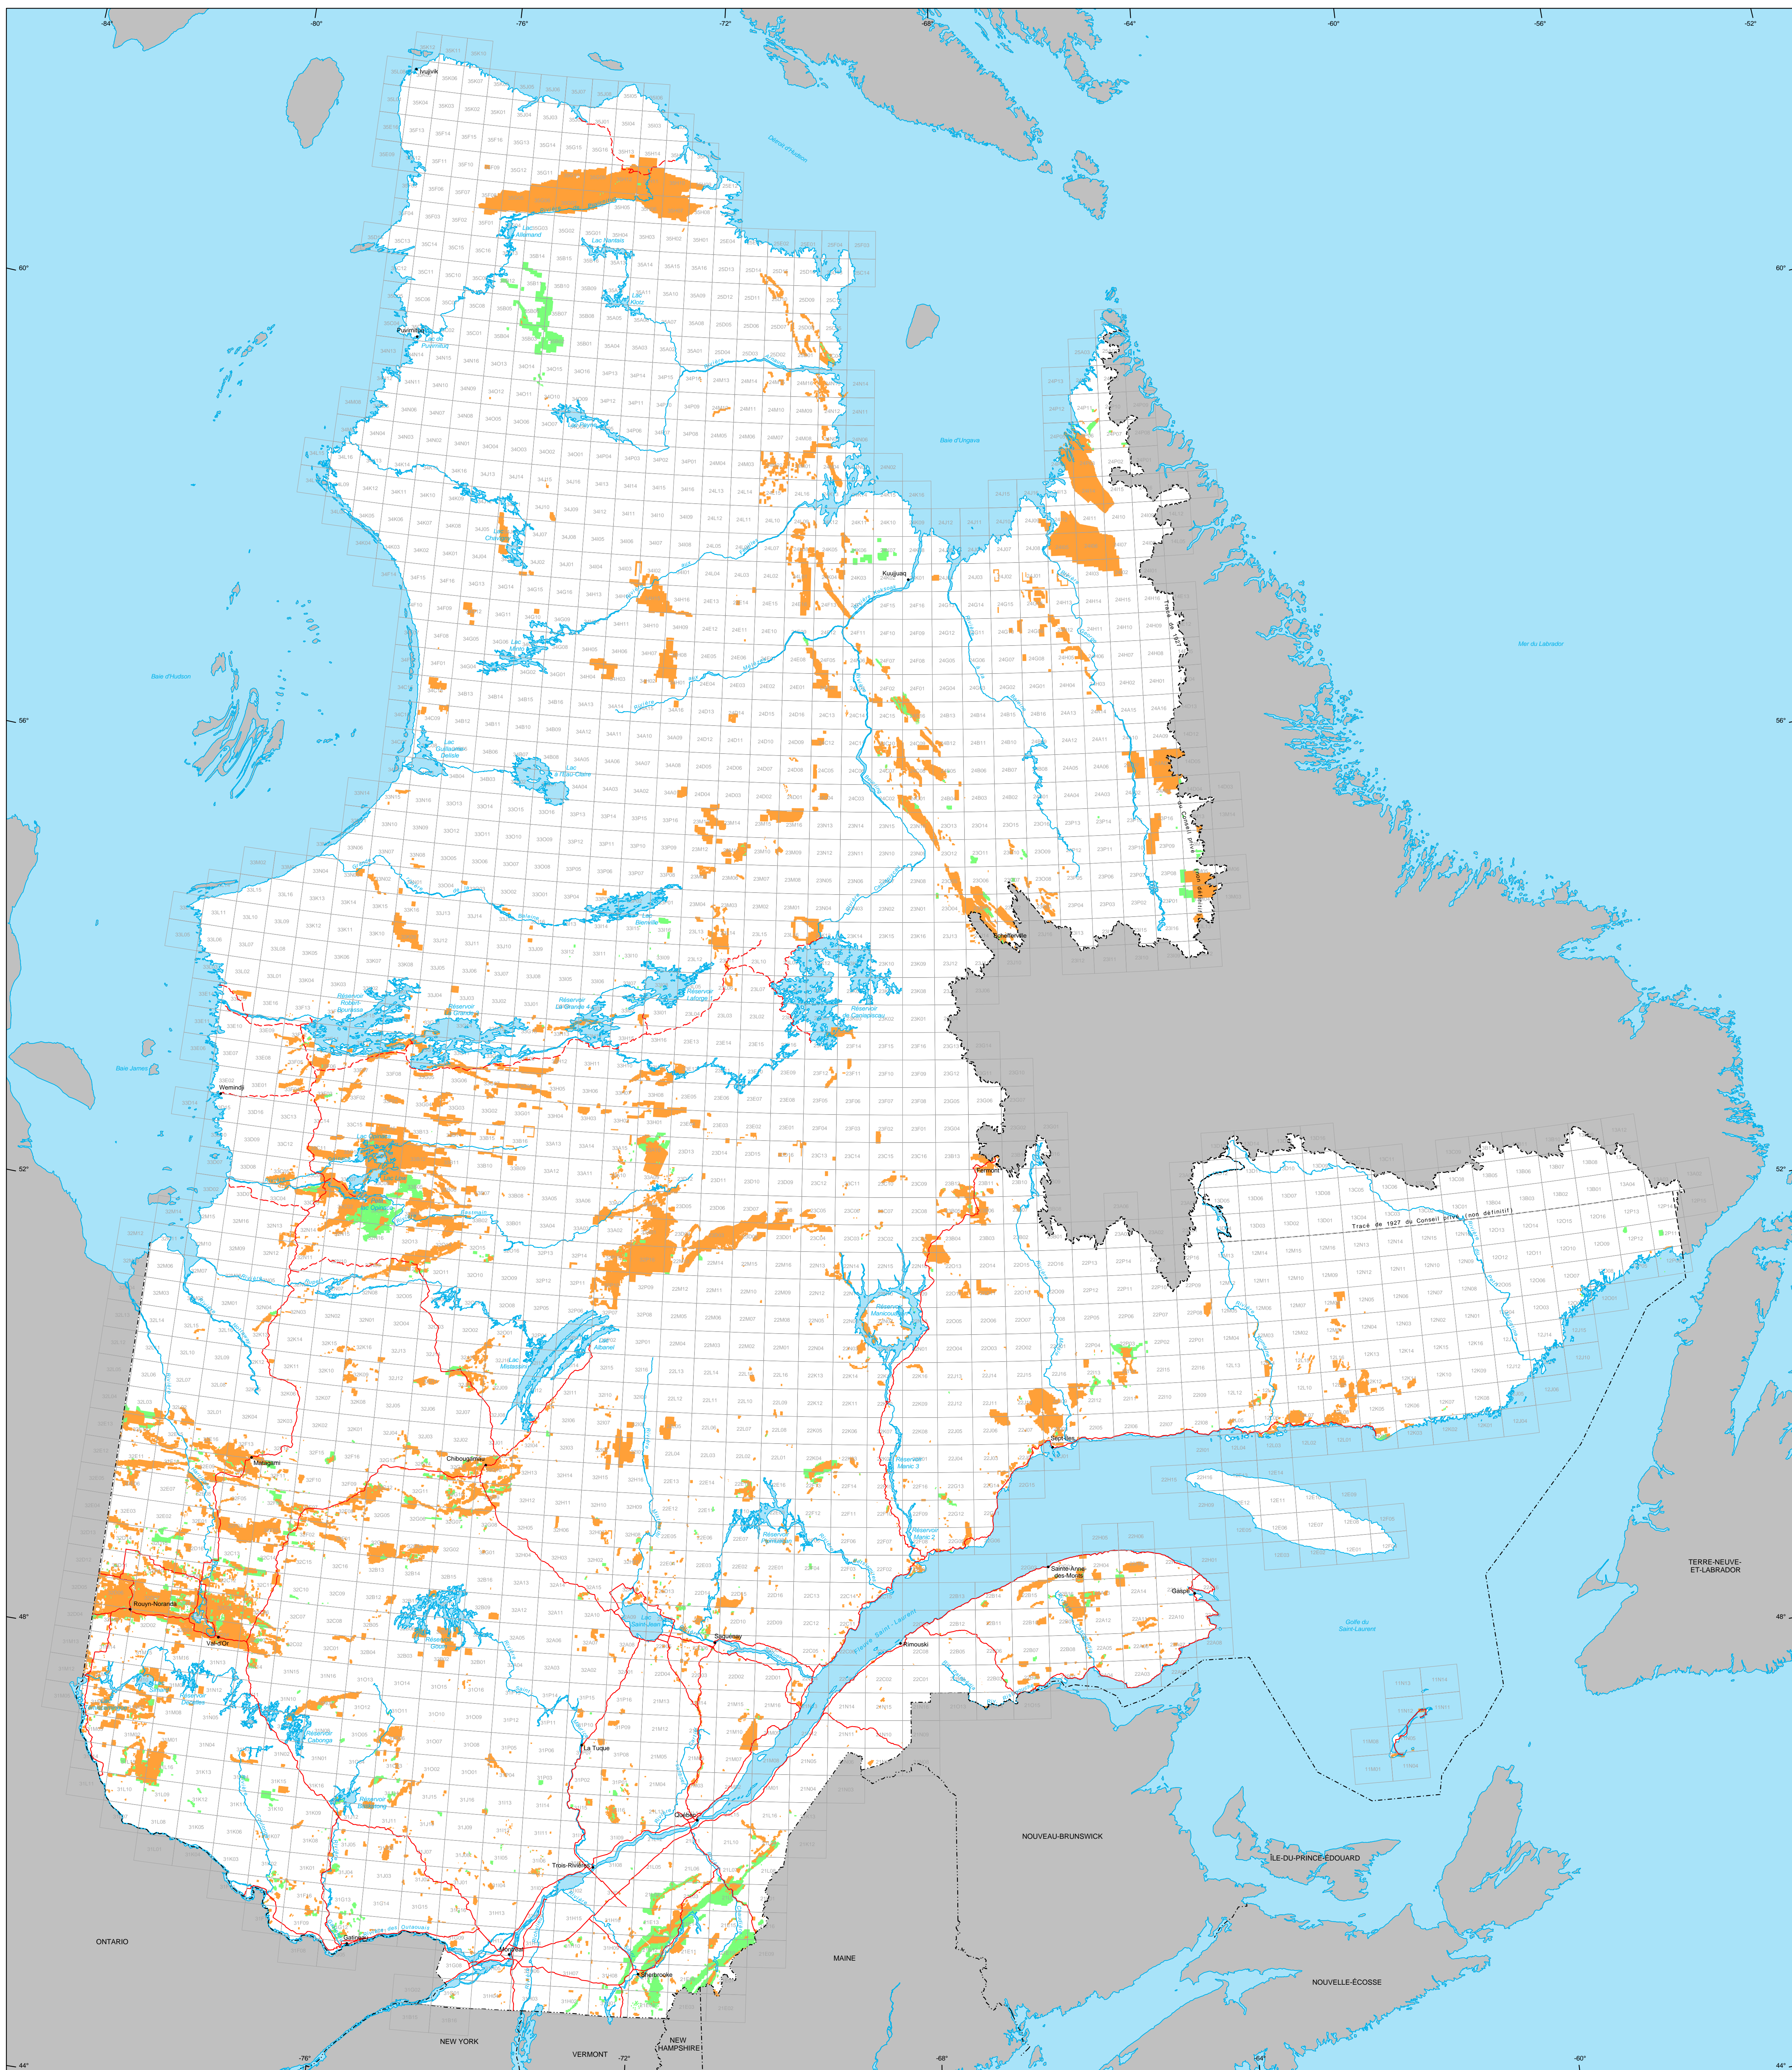

Titres miniers au Québec

Titres miniers

Actifs
Nombre : 210 720 titres
Superficie : 9 231 938 ha

En demande
Nombre : 23 324 titres
Superficie : 1 129 117 ha

Frontières

- Internationale
- Interprovinciale, interétatique
- Québec - Terre-Neuve-et-Labrador (cette frontière n'est pas définitive)

Réseau routier

- Route
- Chemin

Hydrographie

- Étendue d'eau
- Cours d'eau

Municipalité

- Hors Québec
- Limite de feuillet SNRC 1:50 000

Superficie totale du Québec : 166 744 100 ha

1:2 500 000
0 50 100 150 km

© Gouvernement du Québec, 4 février 2010