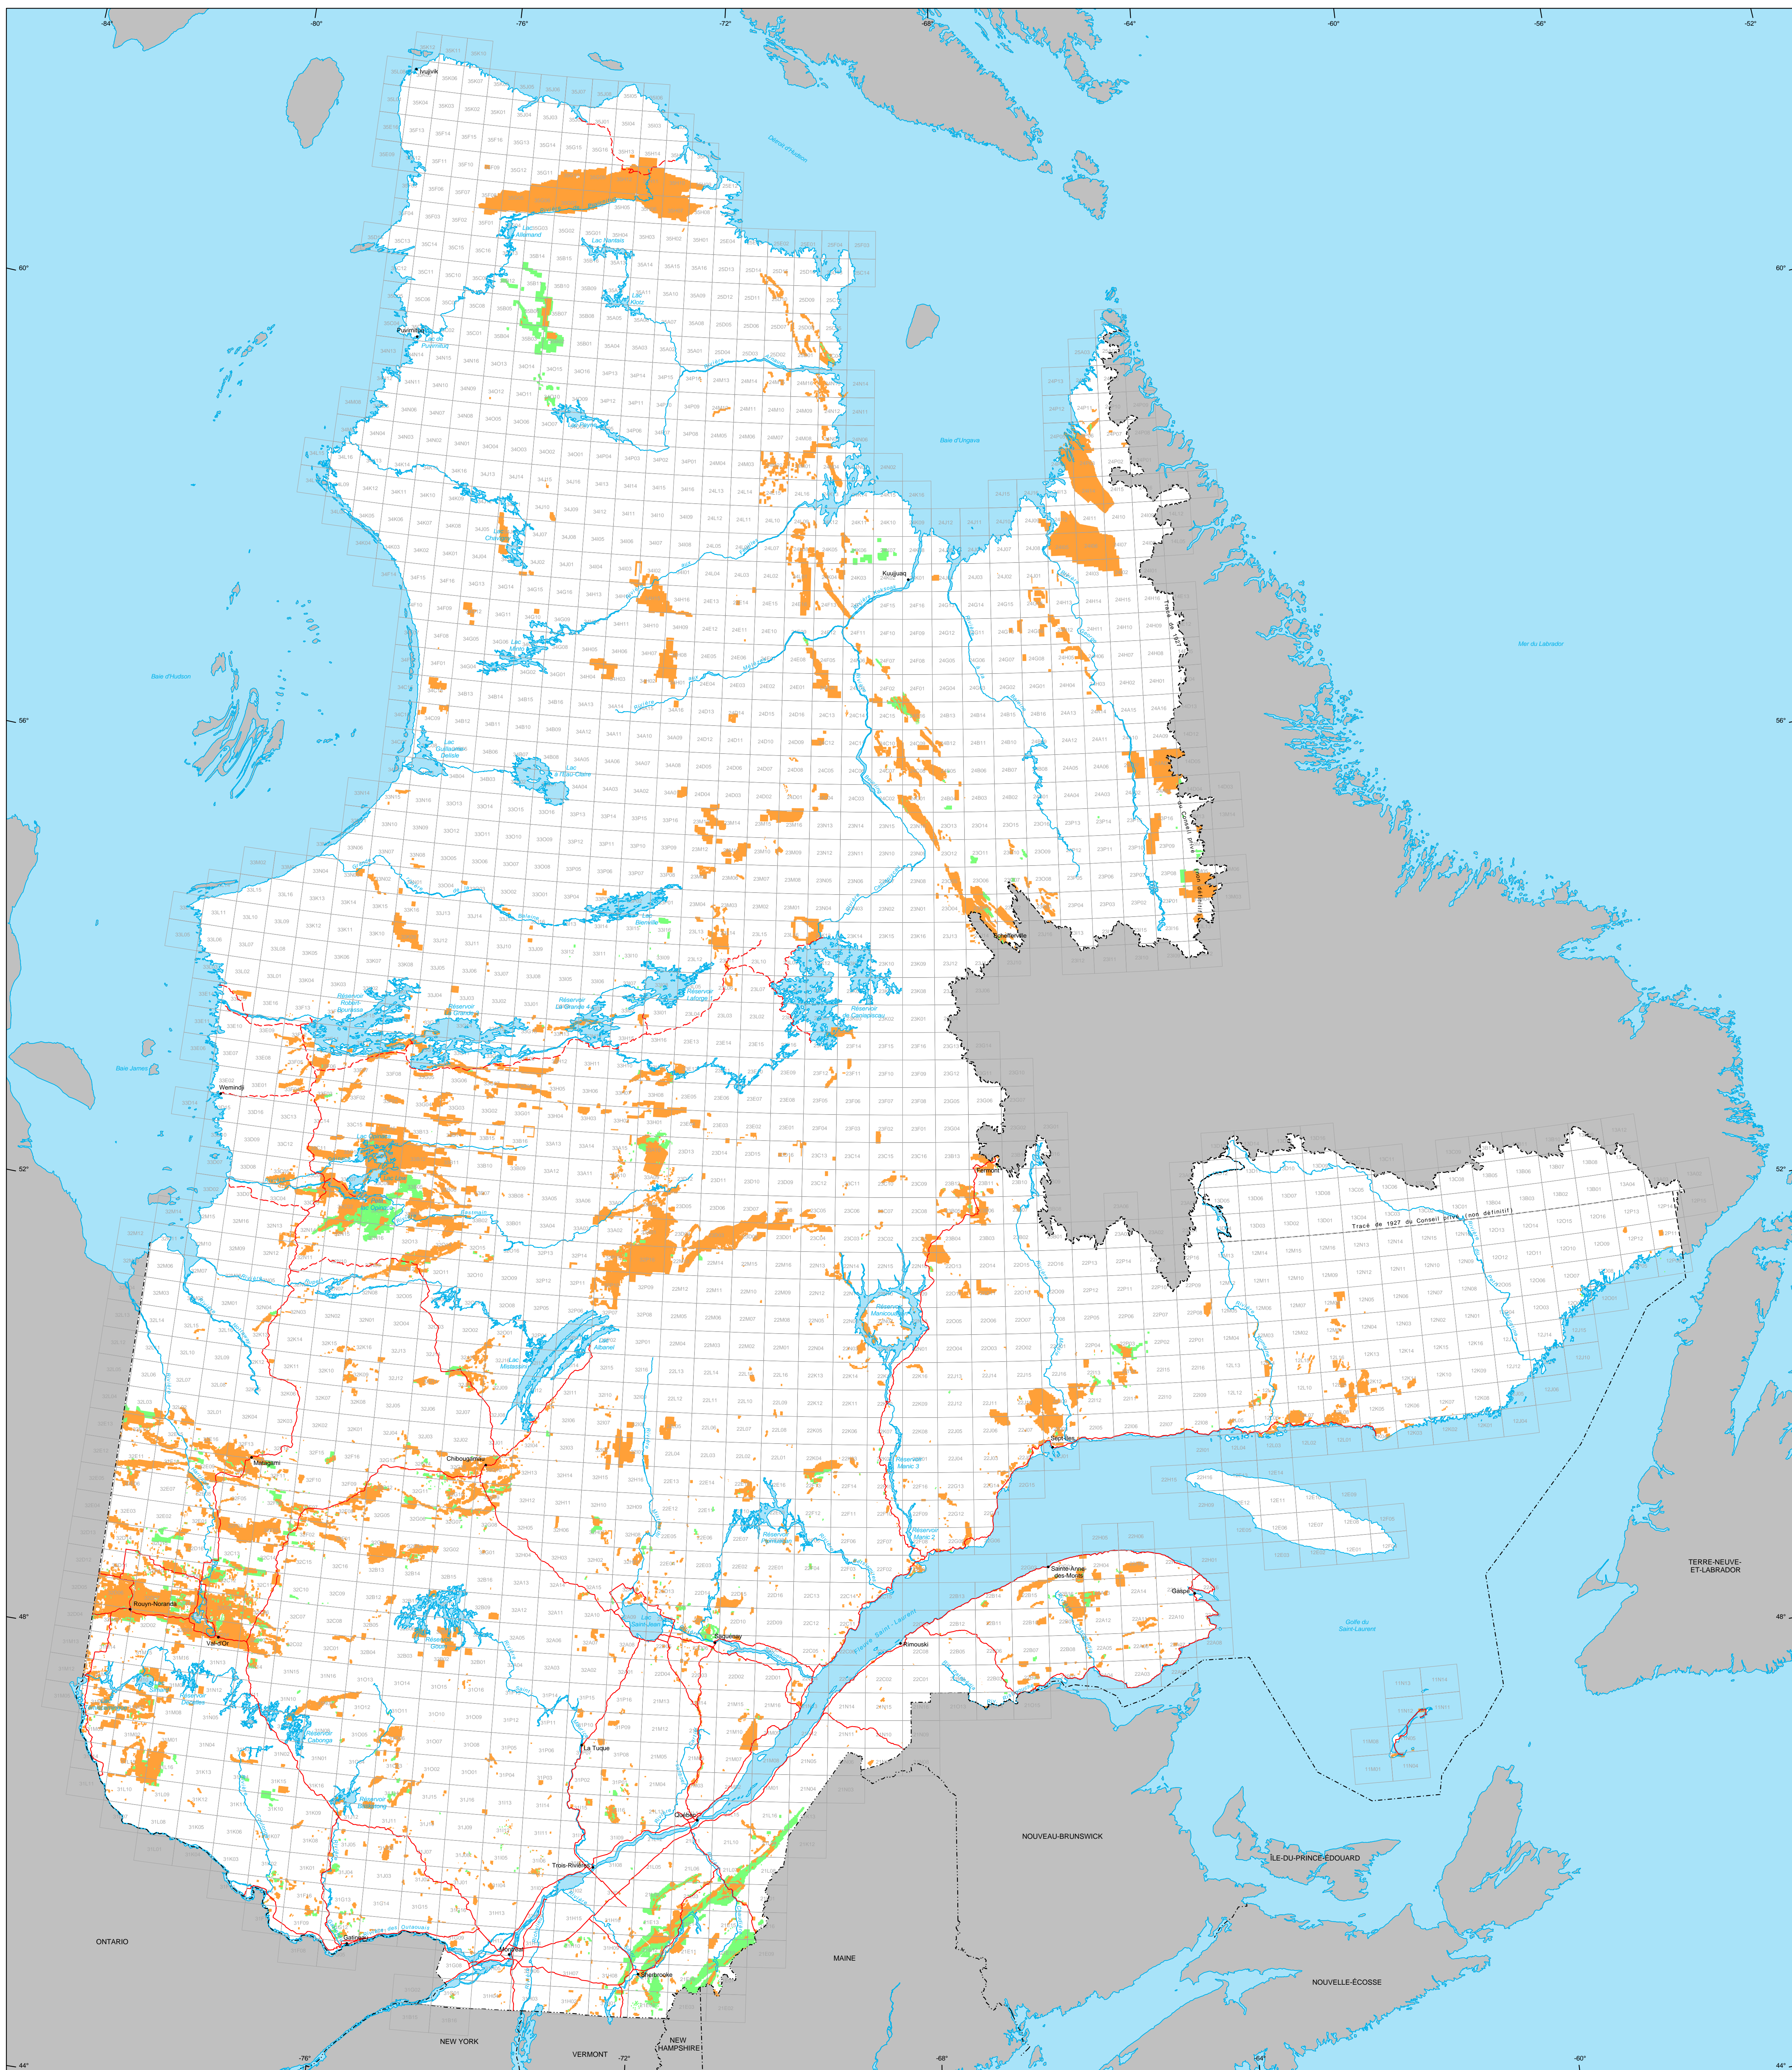

Titres miniers au Québec

Titres miniers

Actifs
Nombre : 213 384 titres
Superficie : 9 368 032 ha

En demande
Nombre : 22 136 titres
Superficie : 1 083 510 ha

Frontières

- Internationale
- Interprovinciale, interterritoriale
- Québec - Terre-Neuve-et-Labrador (cette frontière n'est pas définitive)

Réseau routier

- Route
- Chemin

Hydrographie

- Étendue d'eau
- Cours d'eau

Municipalité

- Hors Québec
- Limite de feuillet SNRC 1:50 000

Superficie totale du Québec : 166 744 100 ha

1:2 500 000
0 50 100 150 km

© Gouvernement du Québec, 1 mars 2010

Ressources naturelles et Faune Québec