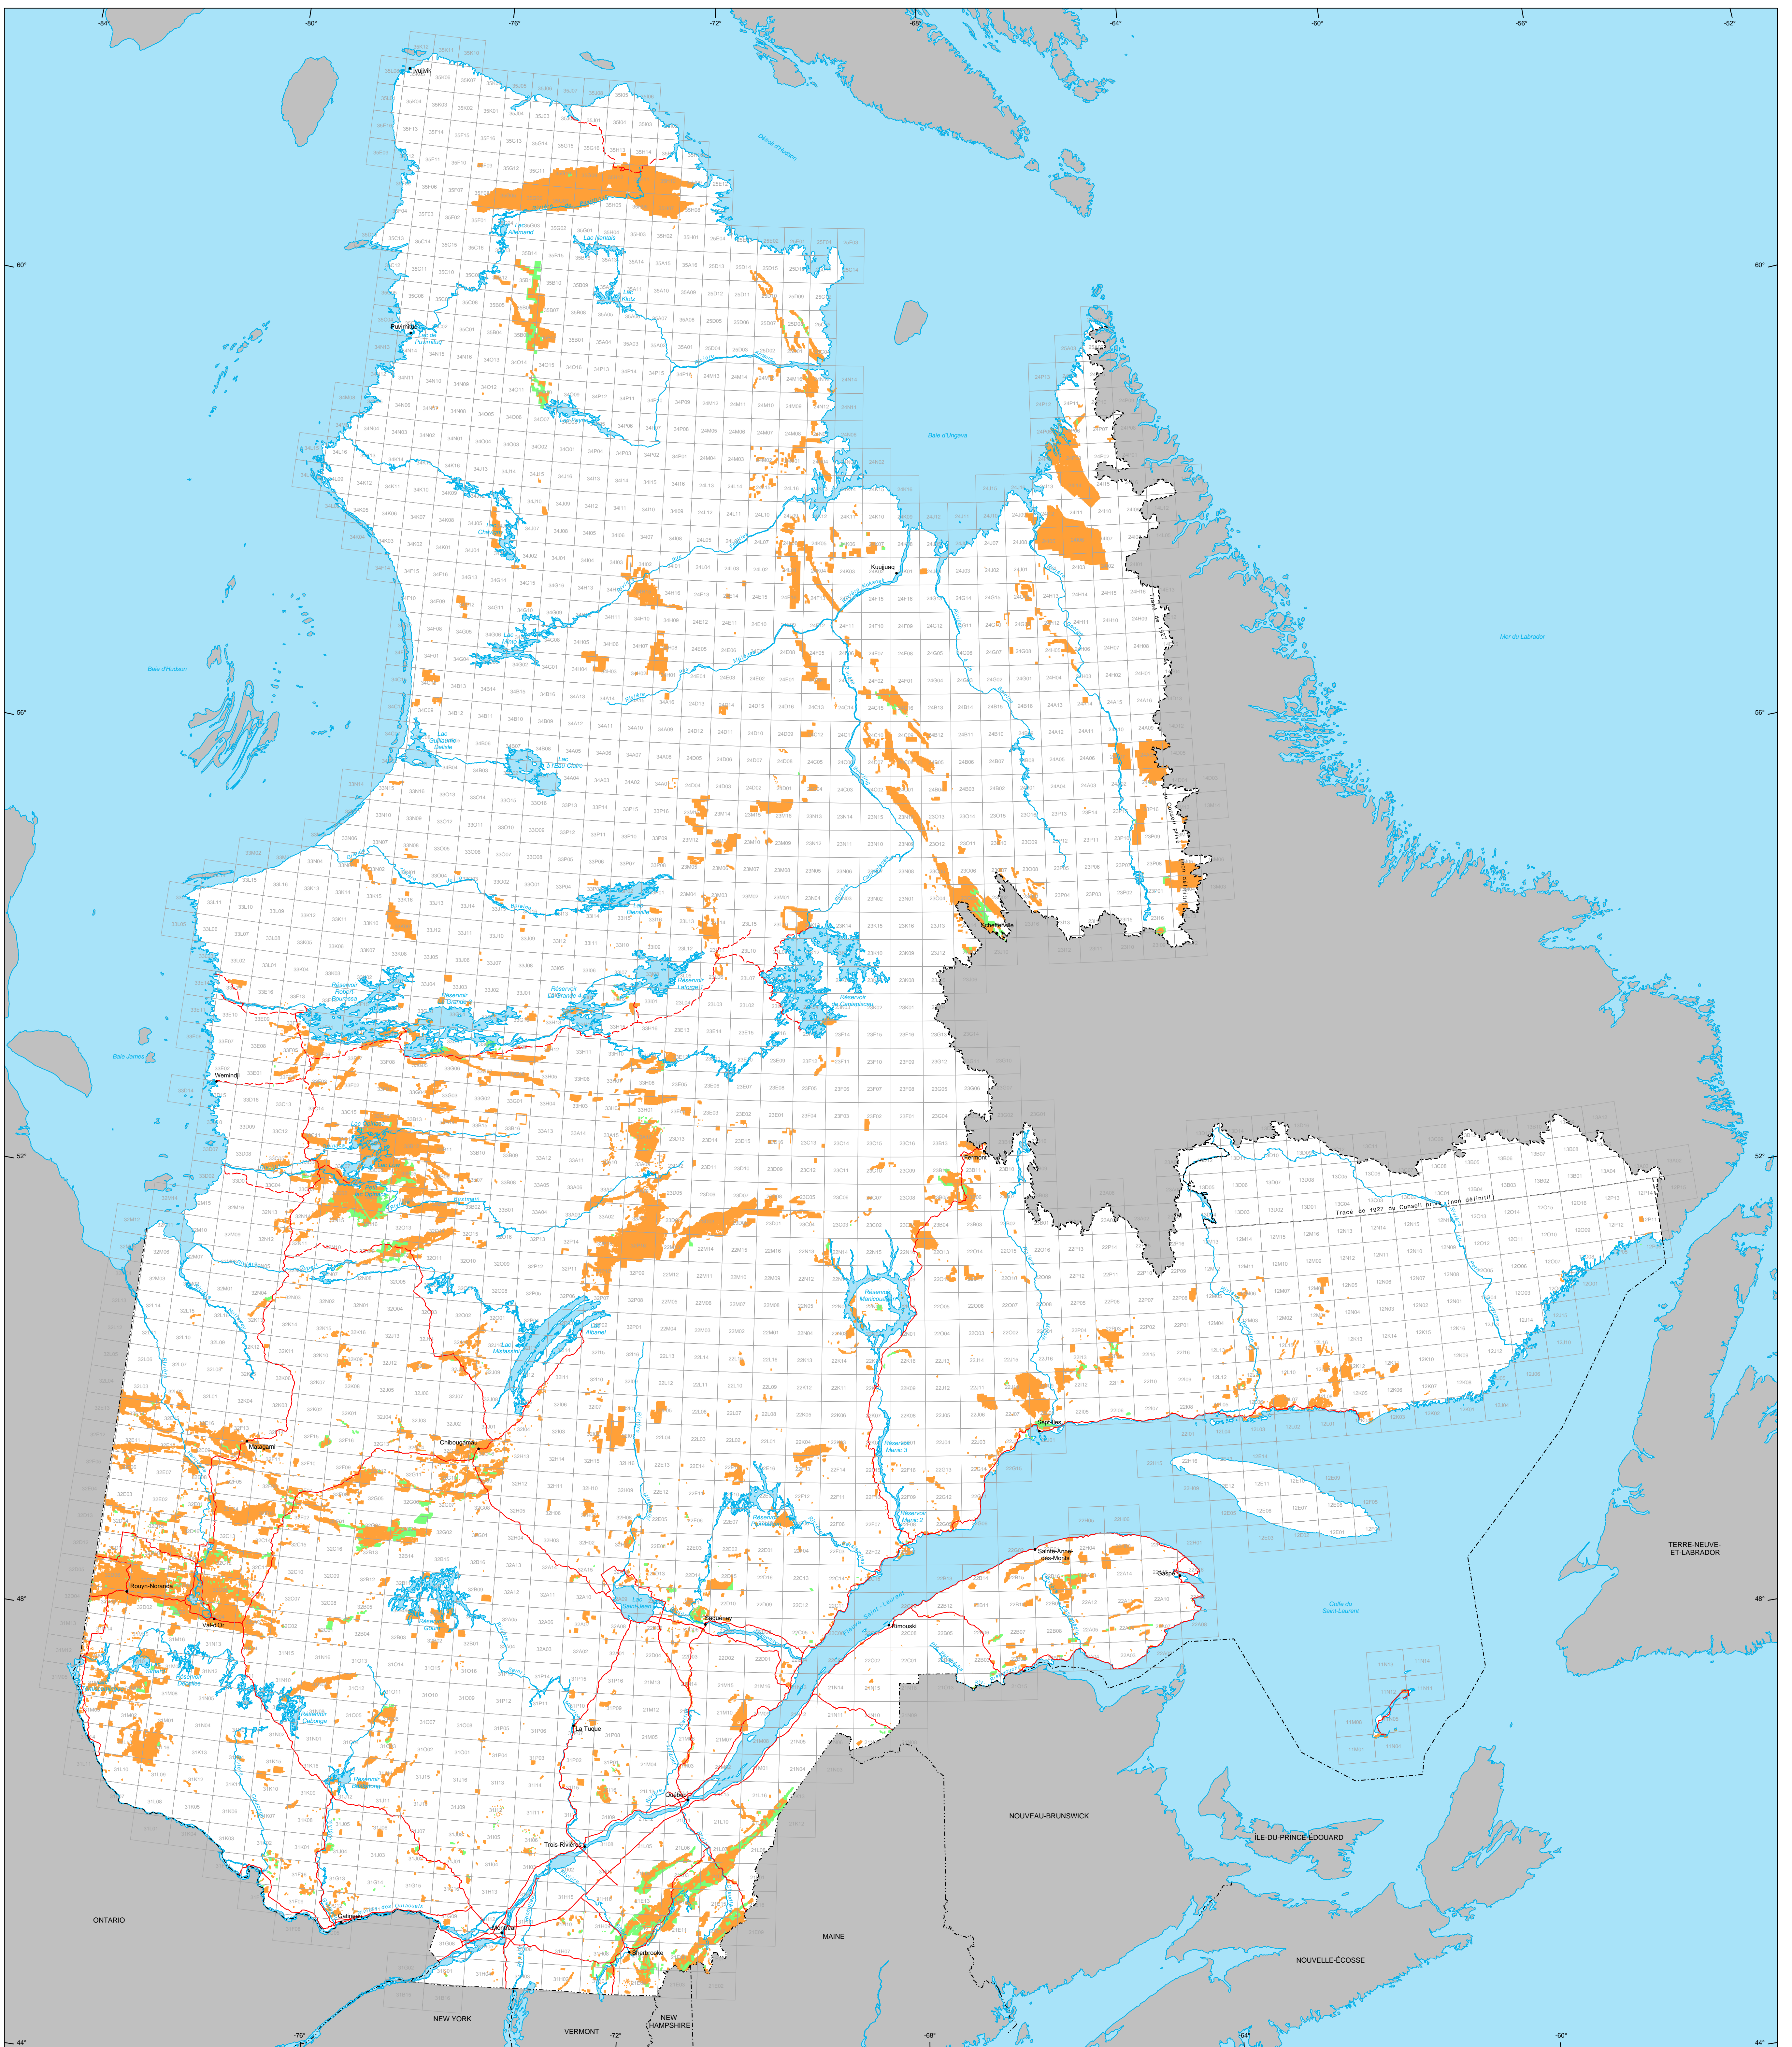

Titres miniers au Québec

Titres miniers

Actifs
Nombre : 226 540 titres
Superficie : 10 183 906 ha

En demande
Nombre : 12 429 titres
Superficie : 573 989 ha

Frontières

- Internationale
- Interprovinciale, interétatique
- Québec - Terre-Neuve-et-Labrador (cette frontière n'est pas définitive)

Réseau routier

- Route
- Chemin

Hydrographie

- Étendue d'eau
- Cours d'eau

Municipalité

- Hors Québec
- Limite de feuillet SNRC 1:50 000

Superficie totale du Québec : 166 744 100 ha

1:2 500 000
0 50 100 150 km

© Gouvernement du Québec, 5 mai 2010