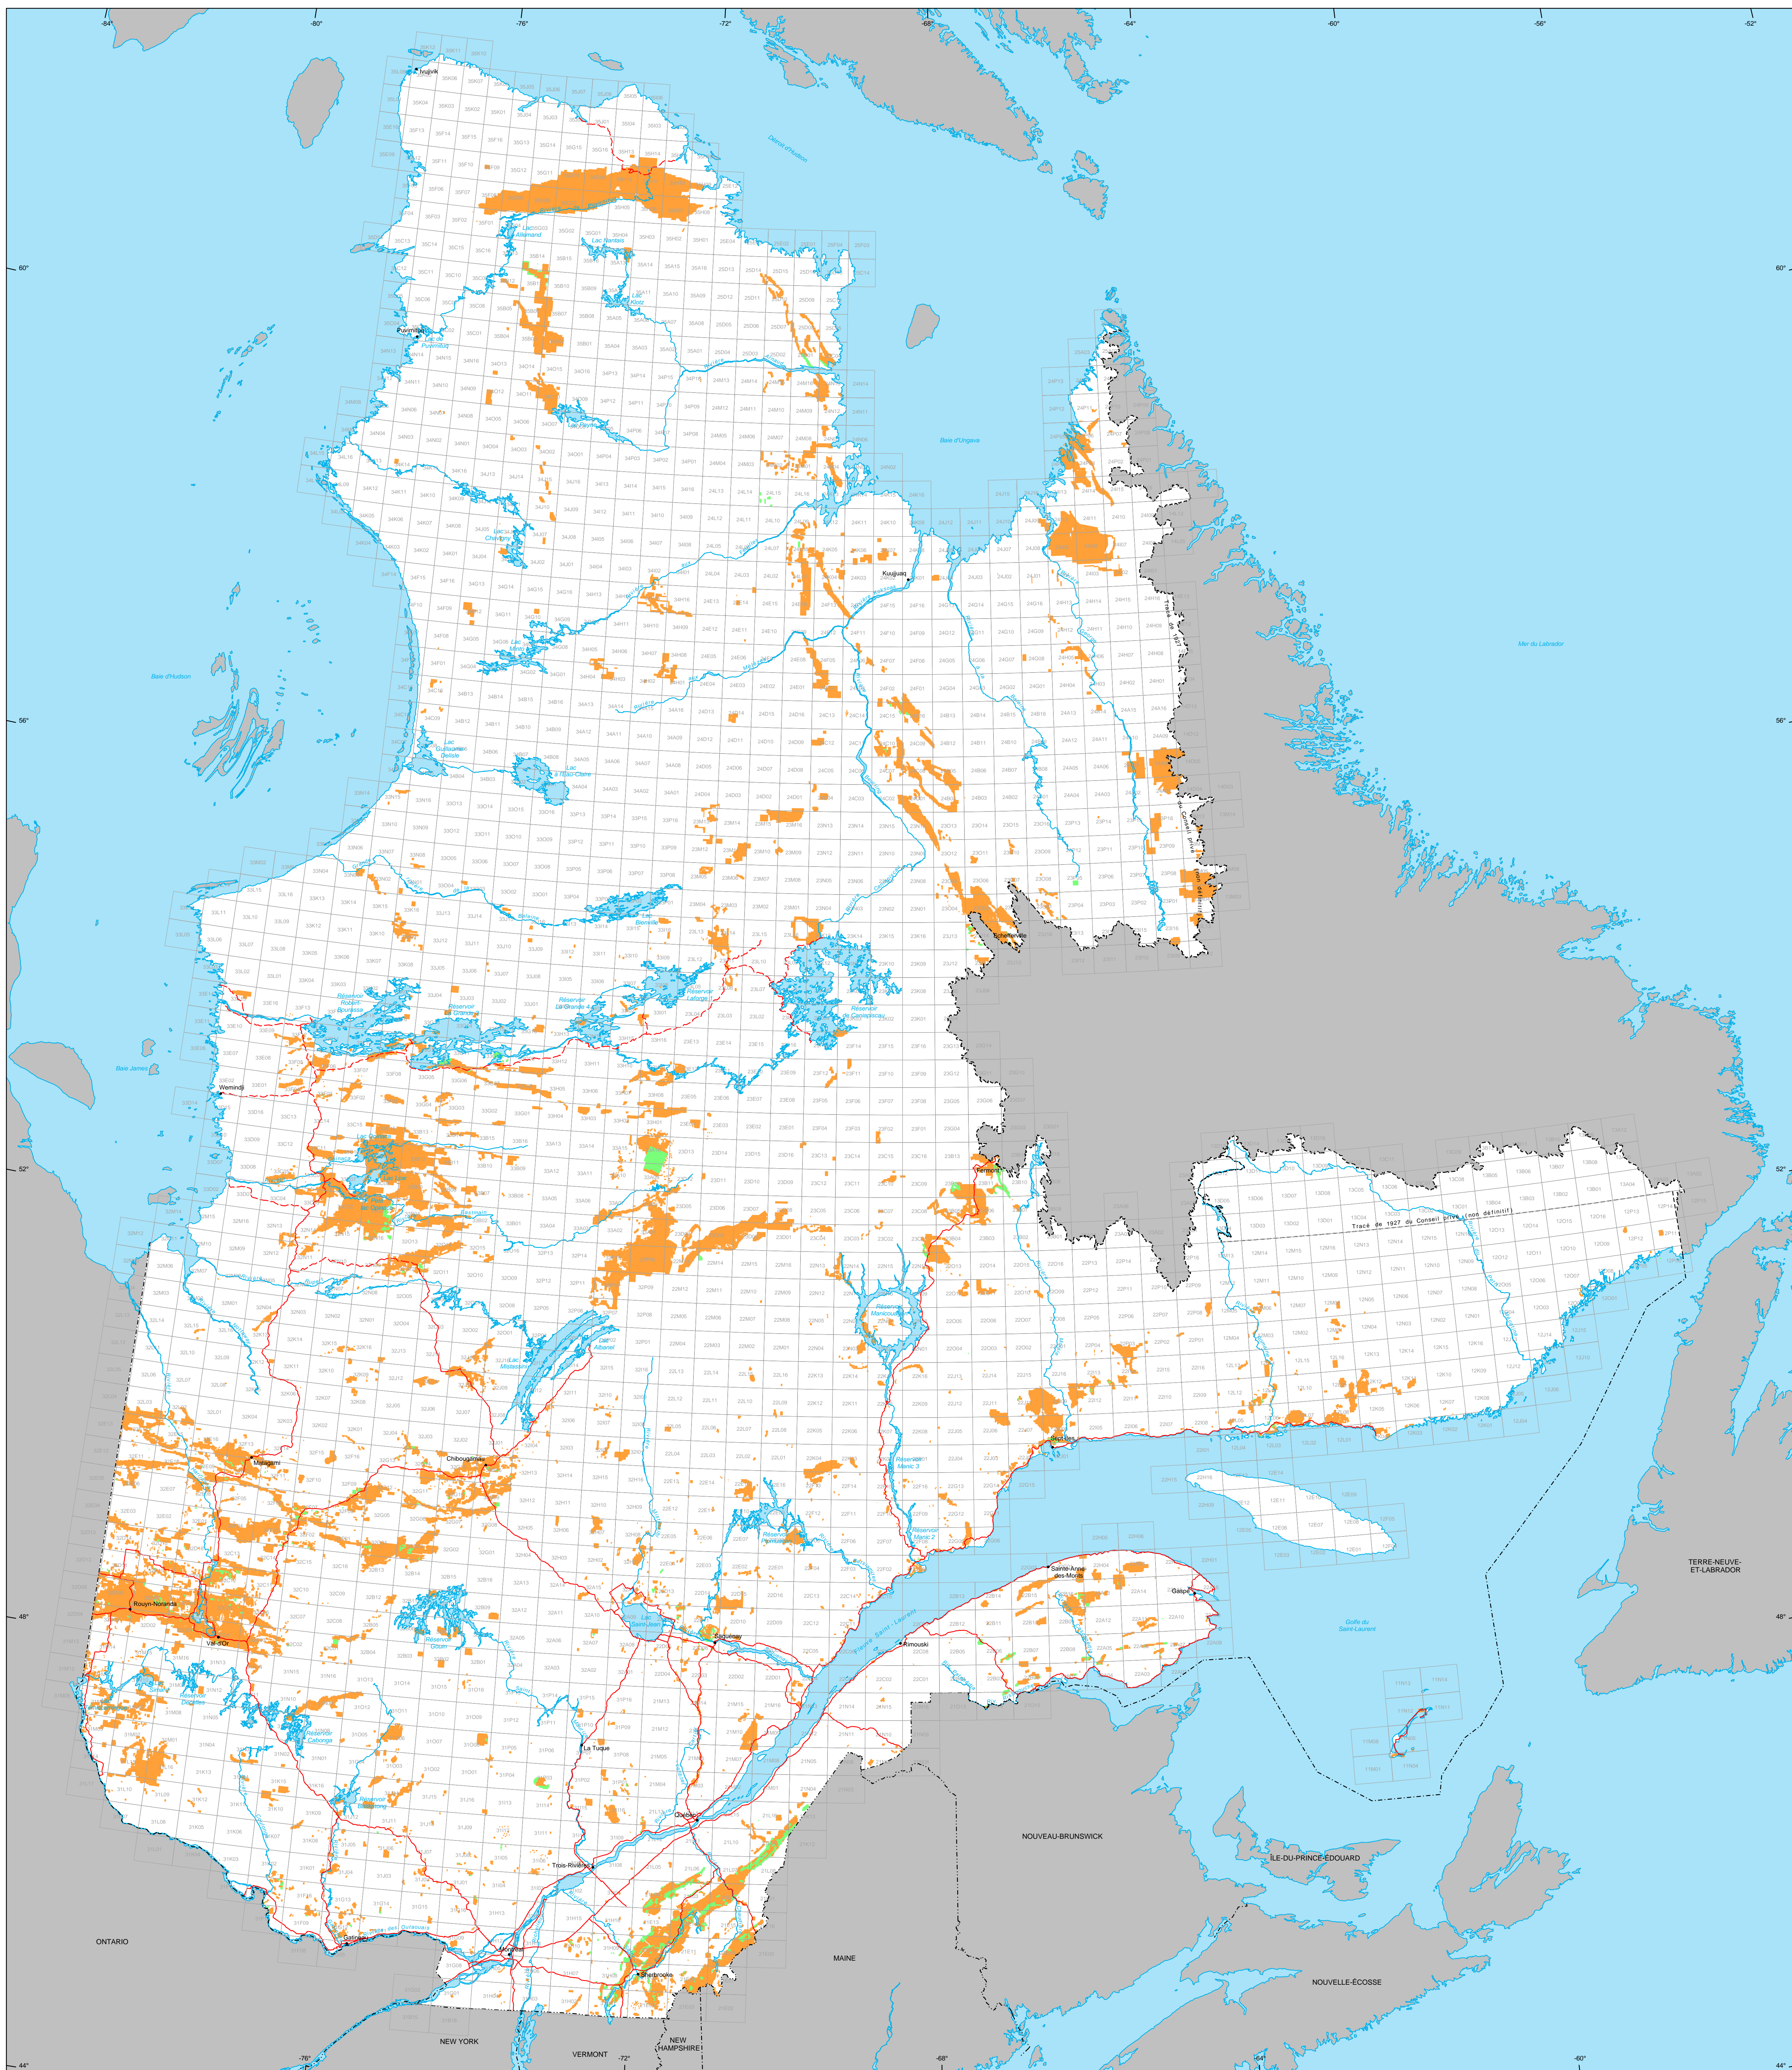

Titres miniers au Québec

Titres miniers

Actifs
Nombre : 219 347 titres
Superficie : 9 870 247 ha

En demande
Nombre : 7 389 titres
Superficie : 308 812 ha

Frontières

- Internationale
- Interprovinciale, interterritoriale
- Québec - Terre-Neuve-et-Labrador (cette frontière n'est pas définitive)

Réseau routier

- Route
- Chemin

Hydrographie

- Étendue d'eau
- Cours d'eau

Municipalité

- Hors Québec
- Limite de feuillet SNRC 1:50 000

Superficie totale du Québec : 166 744 100 ha

Métadonnées
Système de référence géodésique : NAD 83
Projection cartographique : Conique de Lambert avec deux parallèles d'échelle conservée (46e et 60e)

1:2 500 000
0 50 100 150 km

© Gouvernement du Québec, 19 juillet 2010