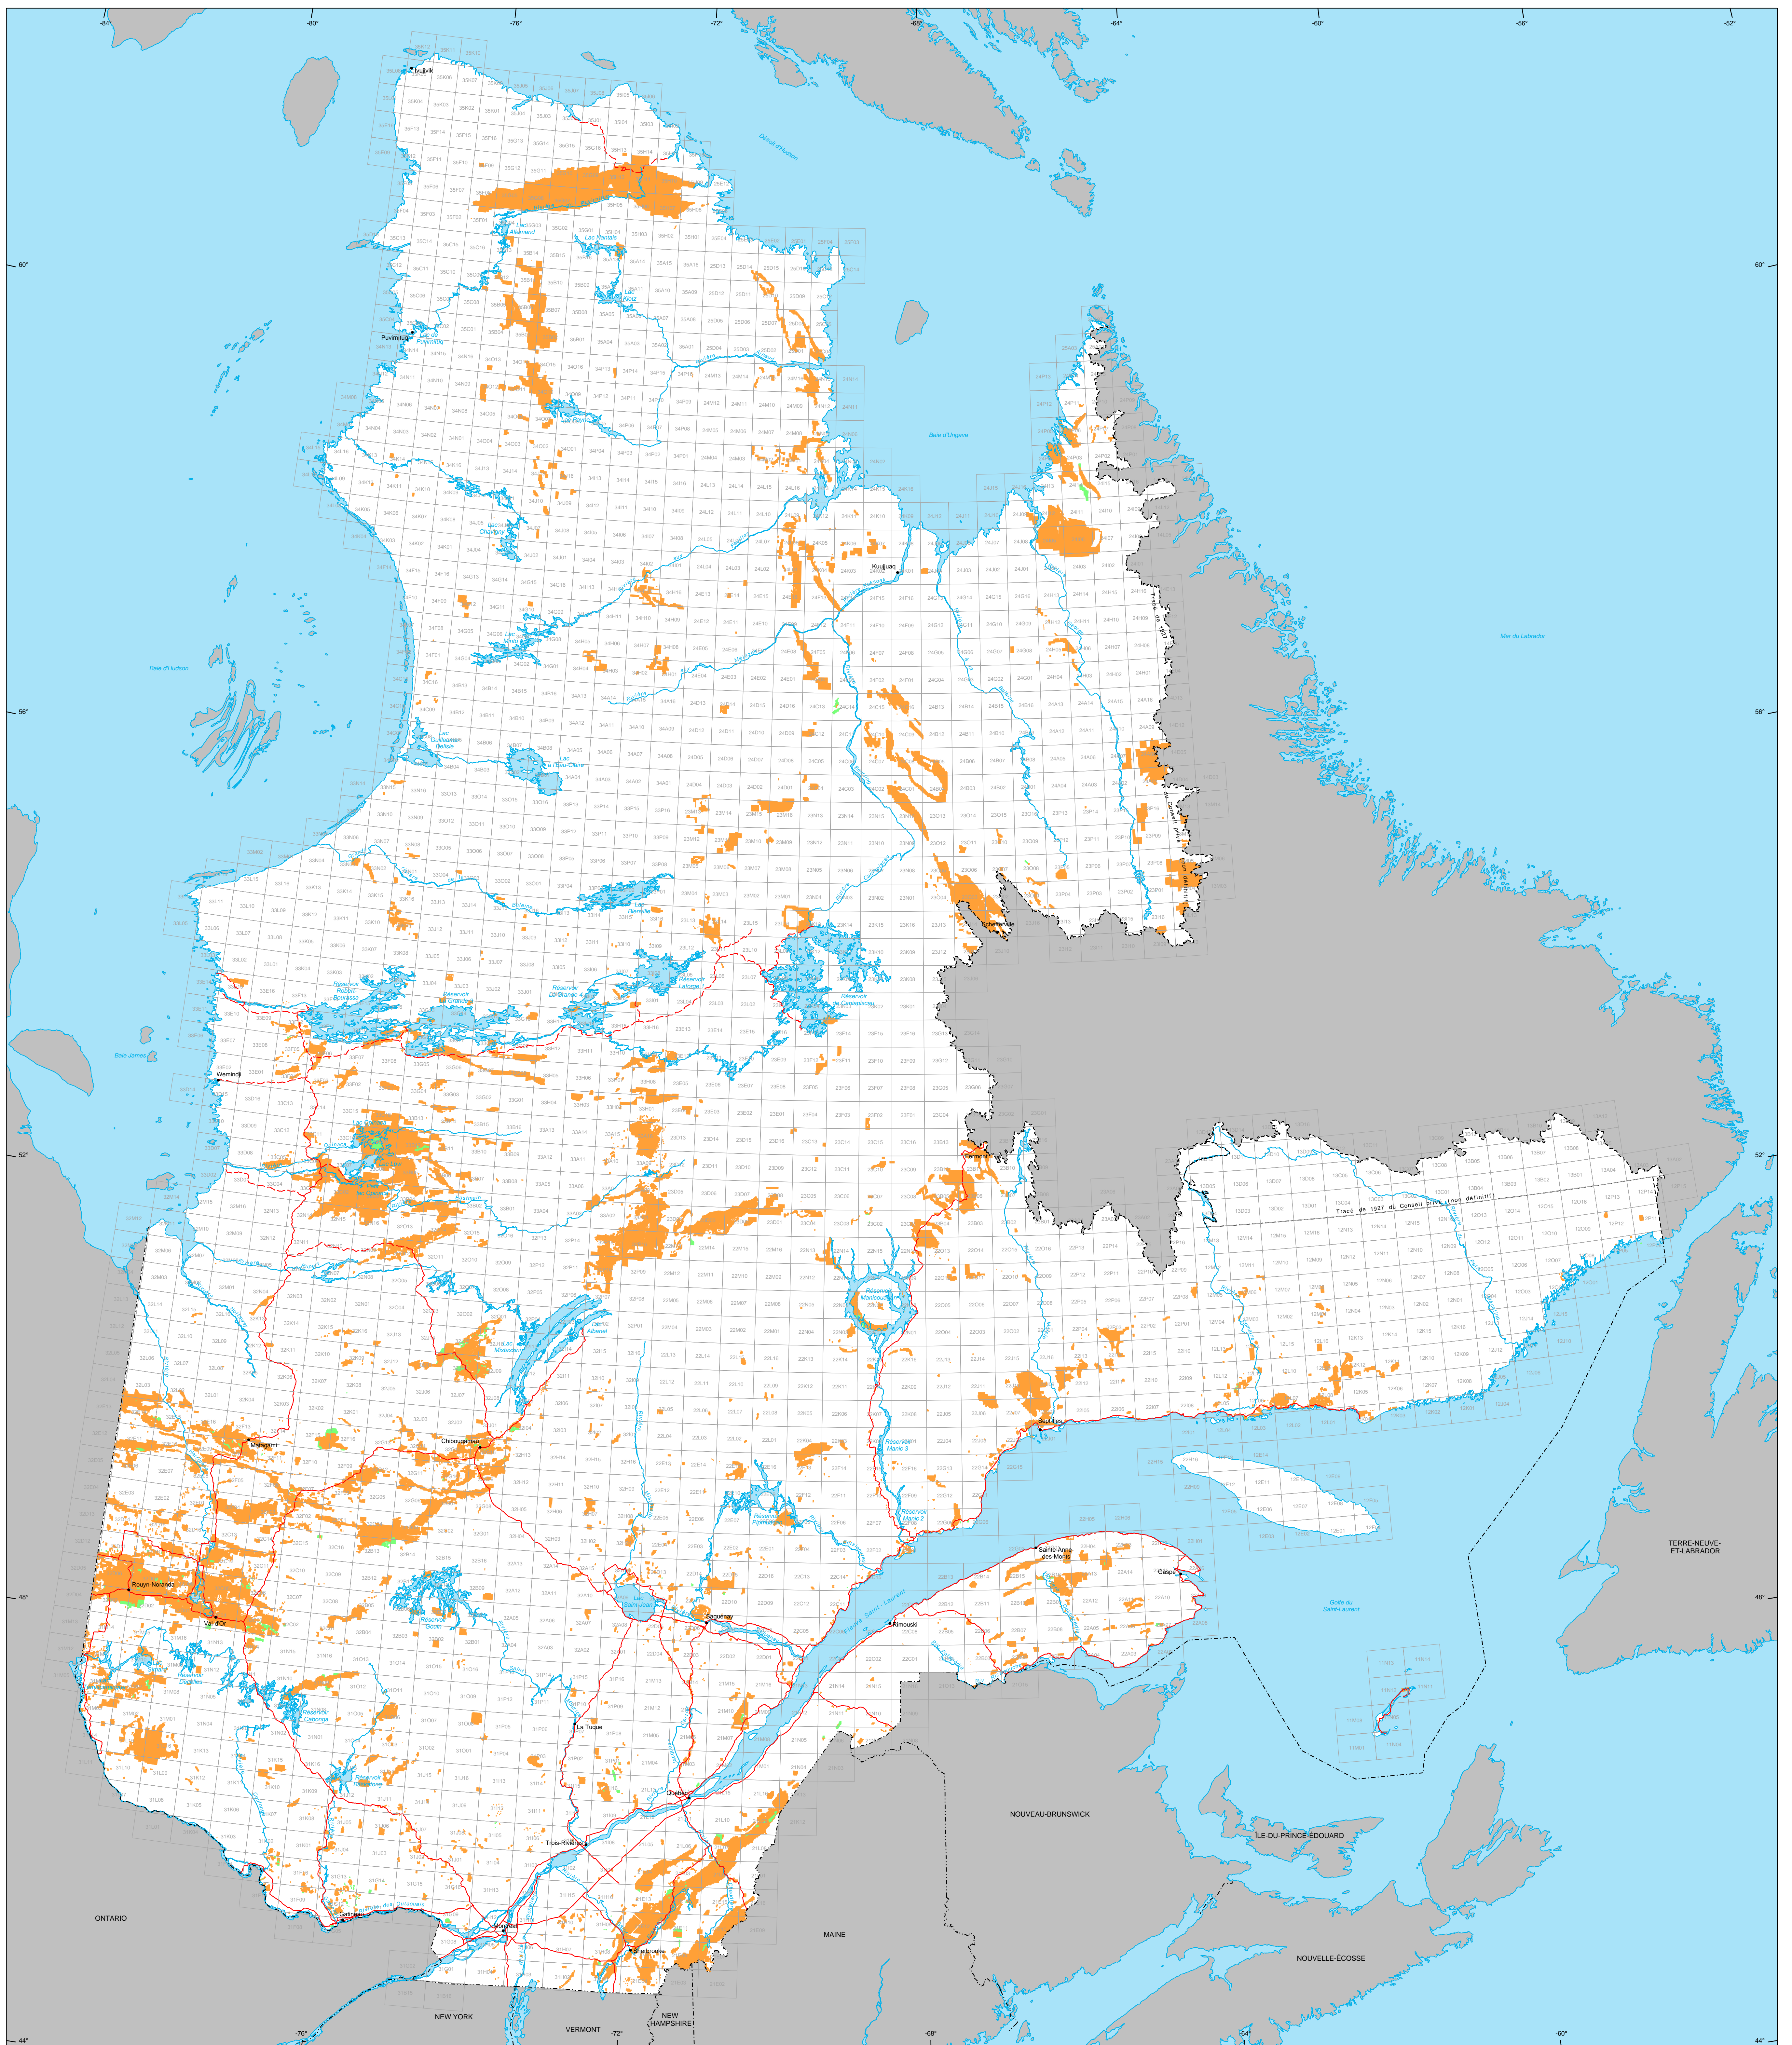

Titres miniers au Québec

Titres miniers

Actifs
Nombre : 229 876 titres
Superficie : 10 300 641 ha

En demande
Nombre : 2 535 titres
Superficie : 117 845 ha

Frontières

- Internationale
- Interprovinciale, interterritoriale
- Québec - Terre-Neuve-et-Labrador (cette frontière n'est pas définitive)

Réseau routier

- Route
- Chemin

Hydrographie

- Étendue d'eau
- Cours d'eau

Municipalité

- Hors Québec
- Limite de feuille SNRC 1:50 000

Superficie totale du Québec : 166 744 100 ha

Métadonnées
Système de référence géodésique : NAD 83
Projection cartographique : Conique de Lambert avec deux parallèles d'échelle conservée (46e et 60e)

0 50 100 150 km

© Gouvernement du Québec, 19 novembre 2010