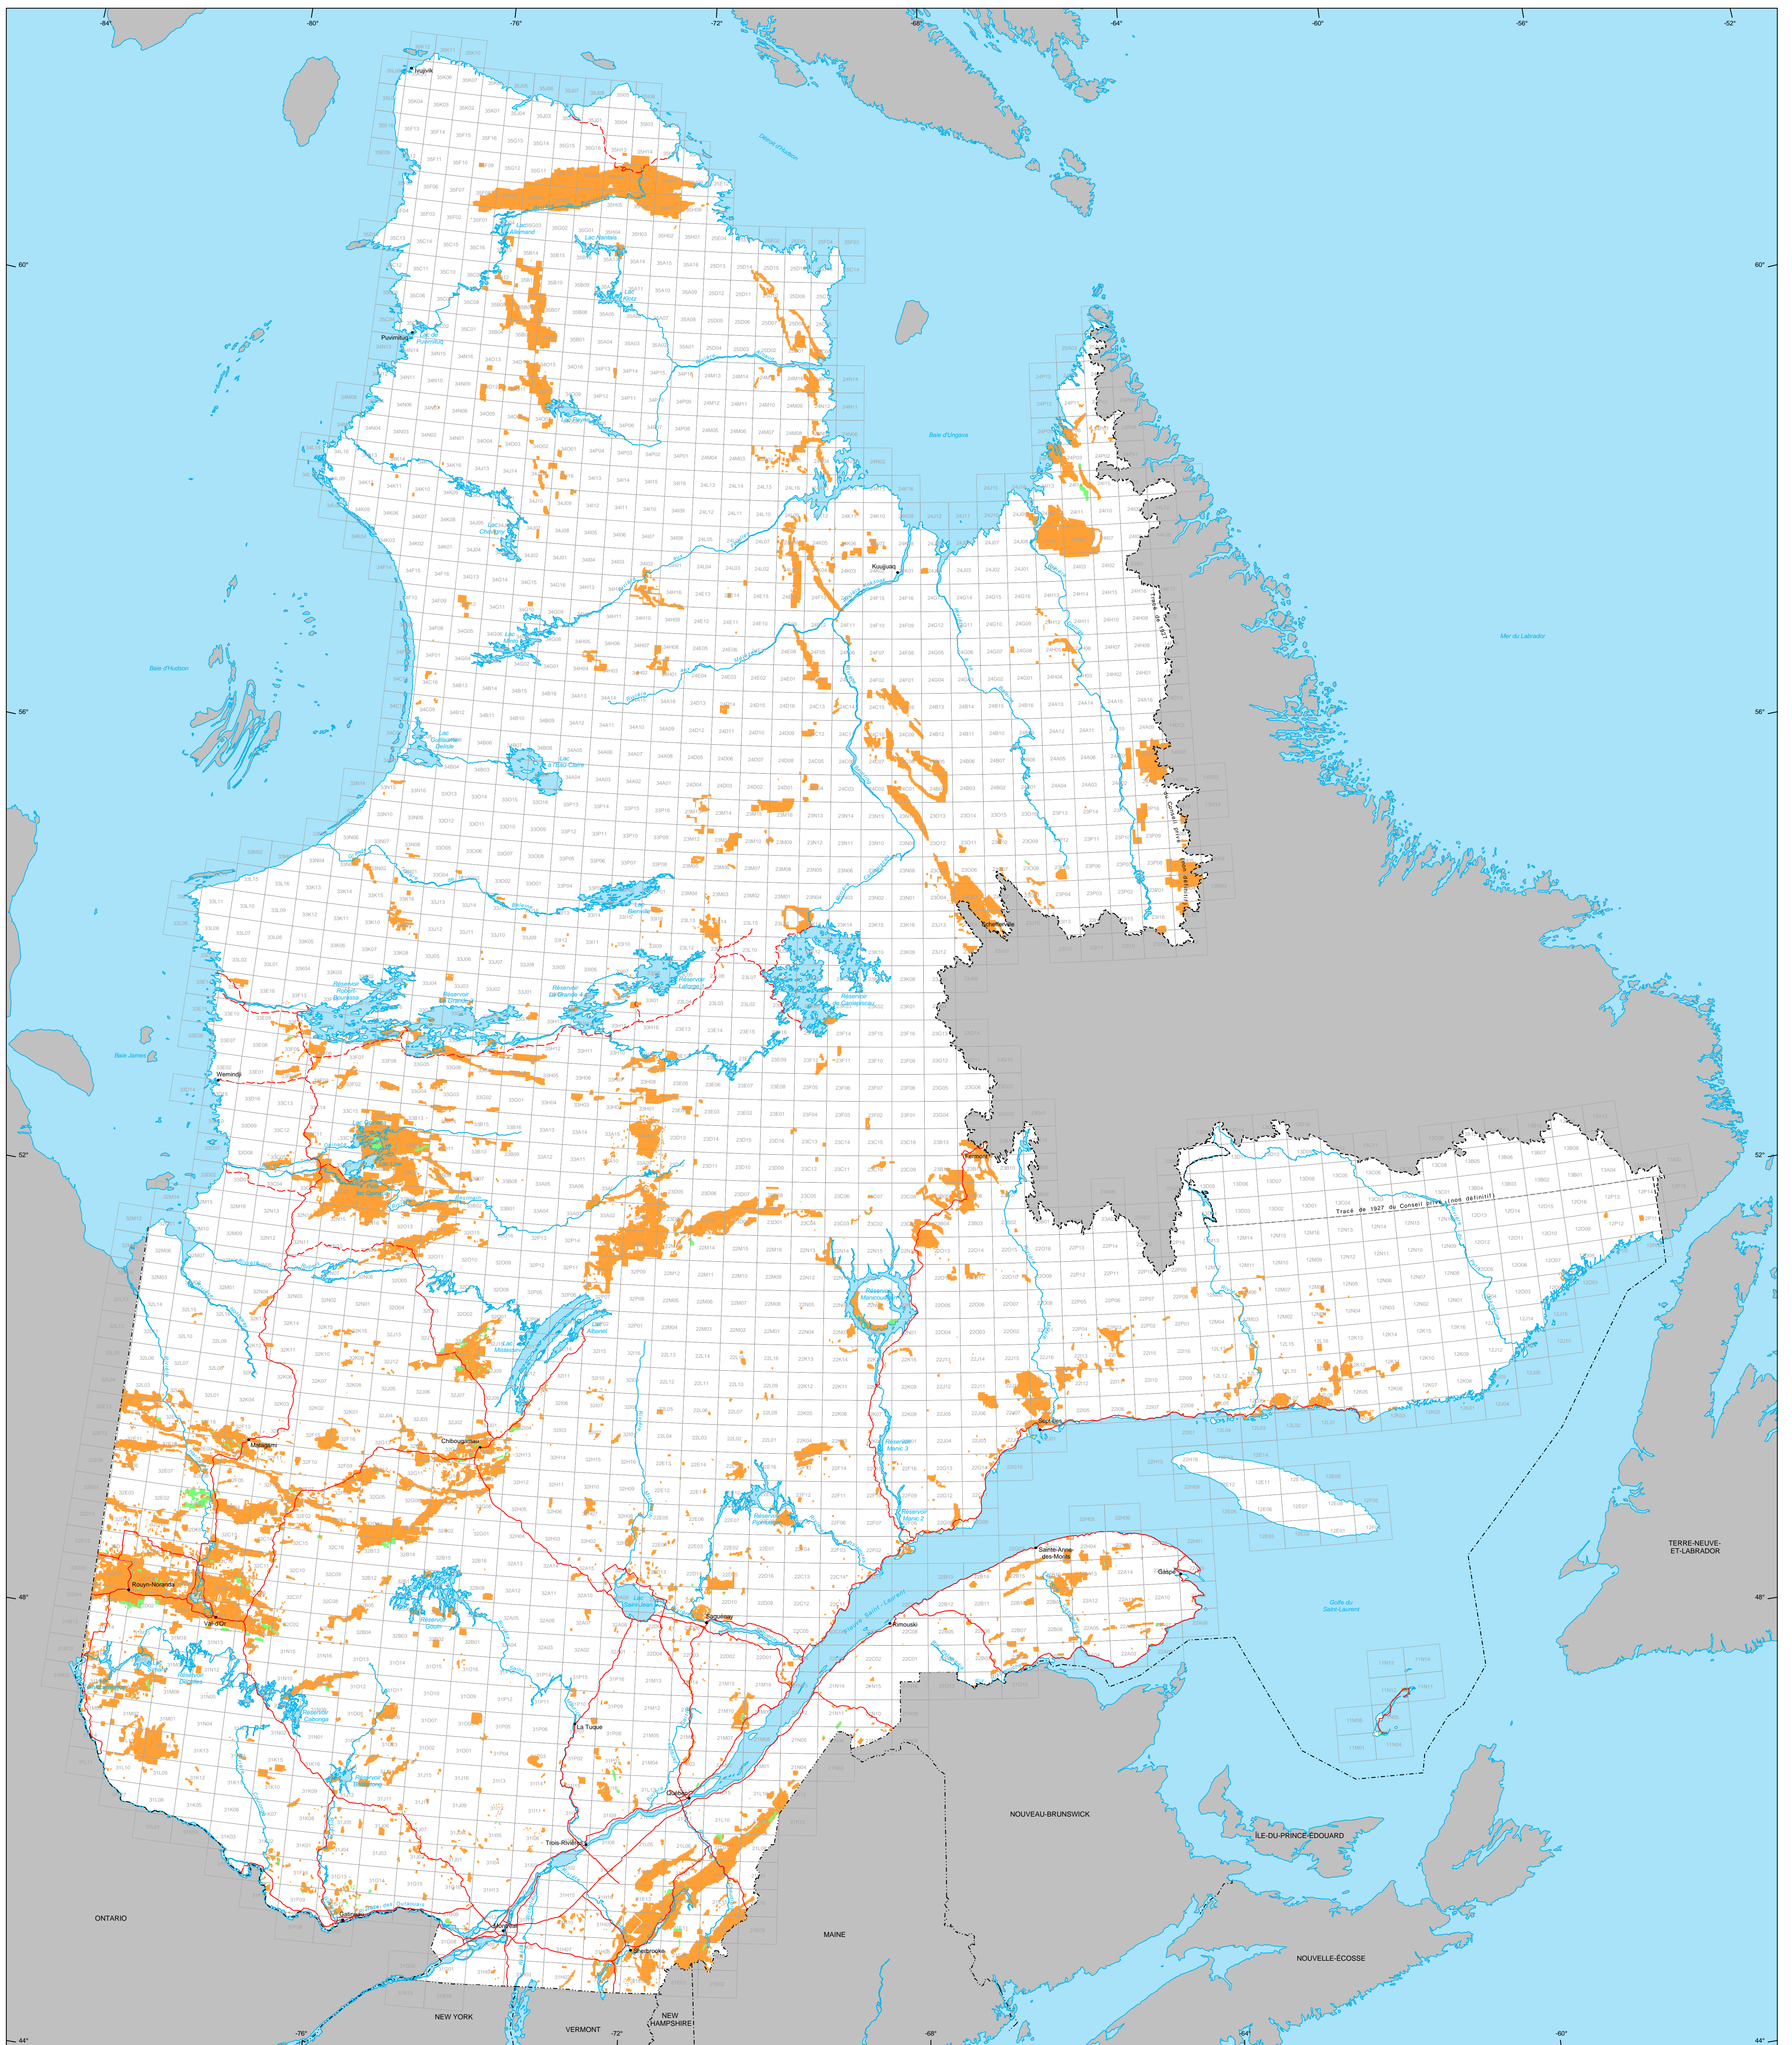

Titres miniers au Québec

Titres miniers

Actifs
Nombre : 230 127 titres
Superficie : 10 313 380 ha

En demande
Nombre : 3 503 titres
Superficie : 146 051 ha

Frontières

- Internationale
- Interprovinciale, interterritoriale
- Québec - Terre-Neuve-et-Labrador (cette frontière n'est pas définitive)

Réseau routier

- Route
- Chemin

Hydrographie

- Étendue d'eau
- Cours d'eau

Municipalité

- Hors Québec
- Limite de feuillet SNRC 1:50 000

Superficie totale du Québec : 166 744 100 ha

Métadonnées

Système de référence géodésique : NAD 83
Projection cartographique : Conique de Lambert avec deux parallèles d'échelle conservée (46e et 60e)

0 50 100 150 km

© Gouvernement du Québec, 22 novembre 2010