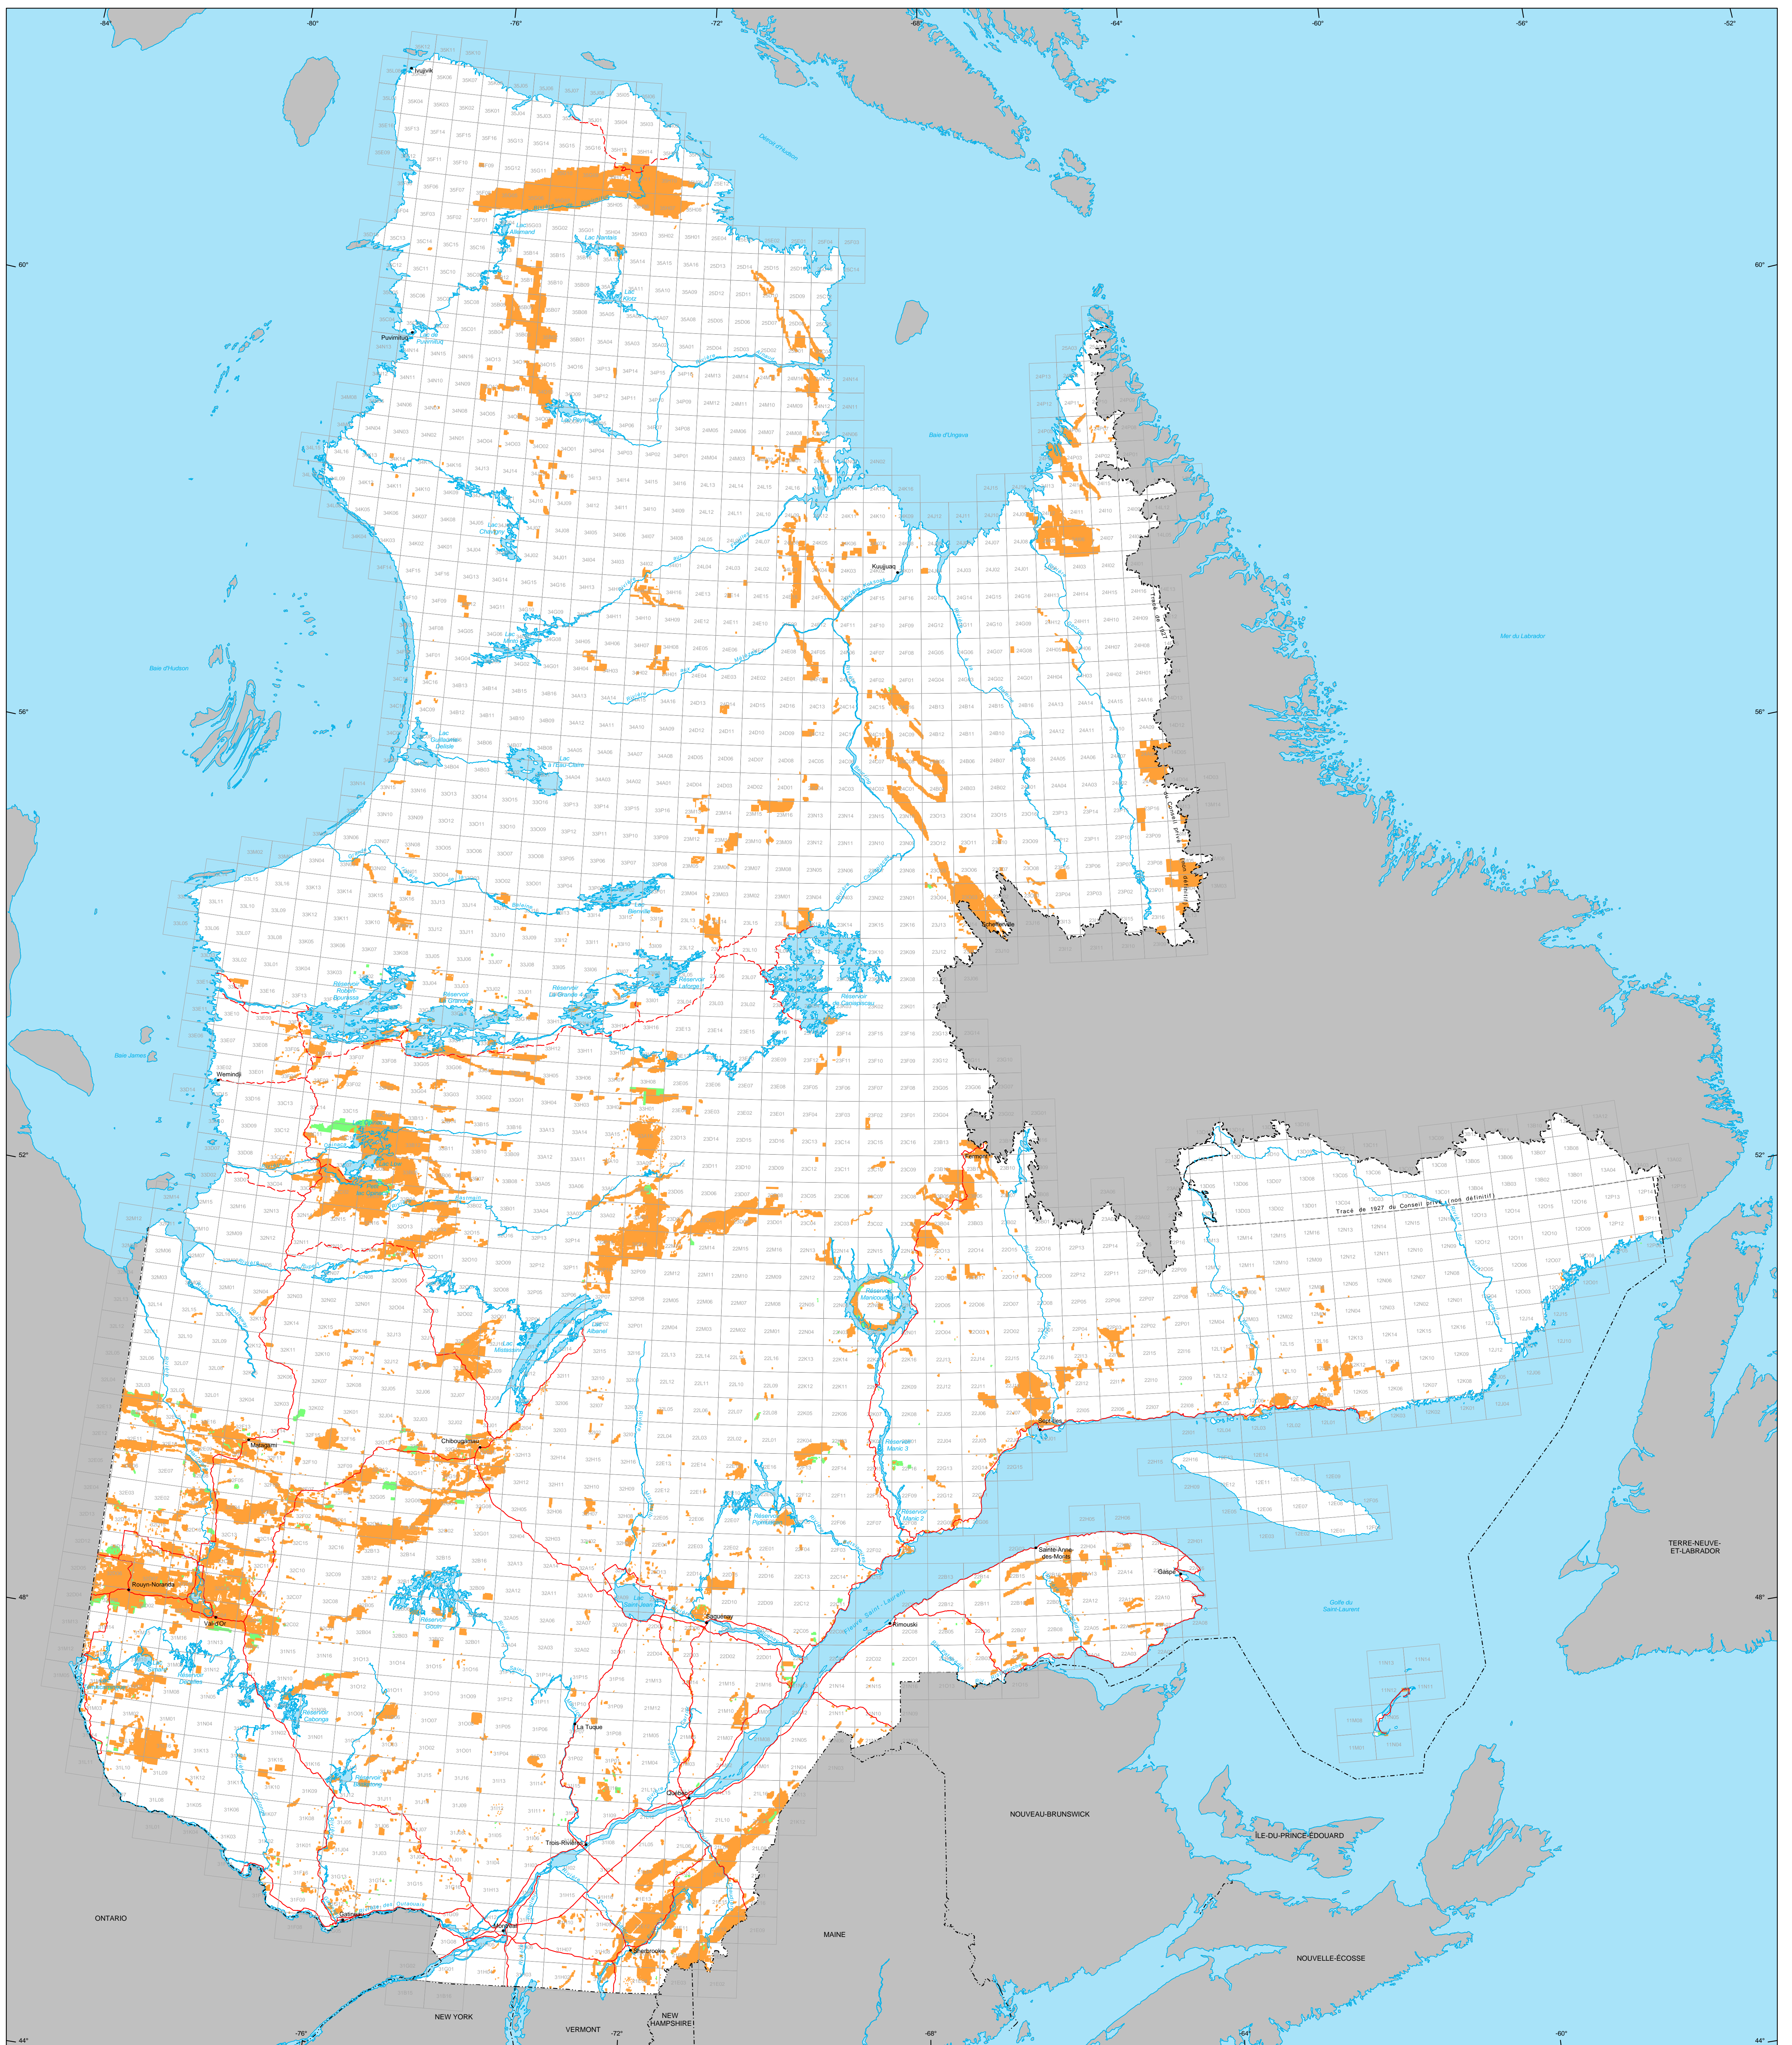

Titres miniers au Québec

Titres miniers

Actifs
Nombre : 230 529 titres
Superficie : 10 358 362 ha

En demande
Nombre : 4 874 titres
Superficie : 233 273 ha

Frontières

- Internationale
- Interprovinciale, interterritoriale
- Québec - Terre-Neuve-et-Labrador (cette frontière n'est pas définitive)

Réseau routier

- Route
- Chemin

Hydrographie

- Étendue d'eau
- Cours d'eau

Municipalité

- Hors Québec
- Limite de feuillet SNRC 1:50 000

Superficie totale du Québec : 166 744 100 ha

Métadonnées
Système de référence géodésique : NAD 83
Projection cartographique : Conique de Lambert avec deux parallèles d'échelle conservée (46e et 60e)

0 50 100 150 km

© Gouvernement du Québec, 22 décembre 2010