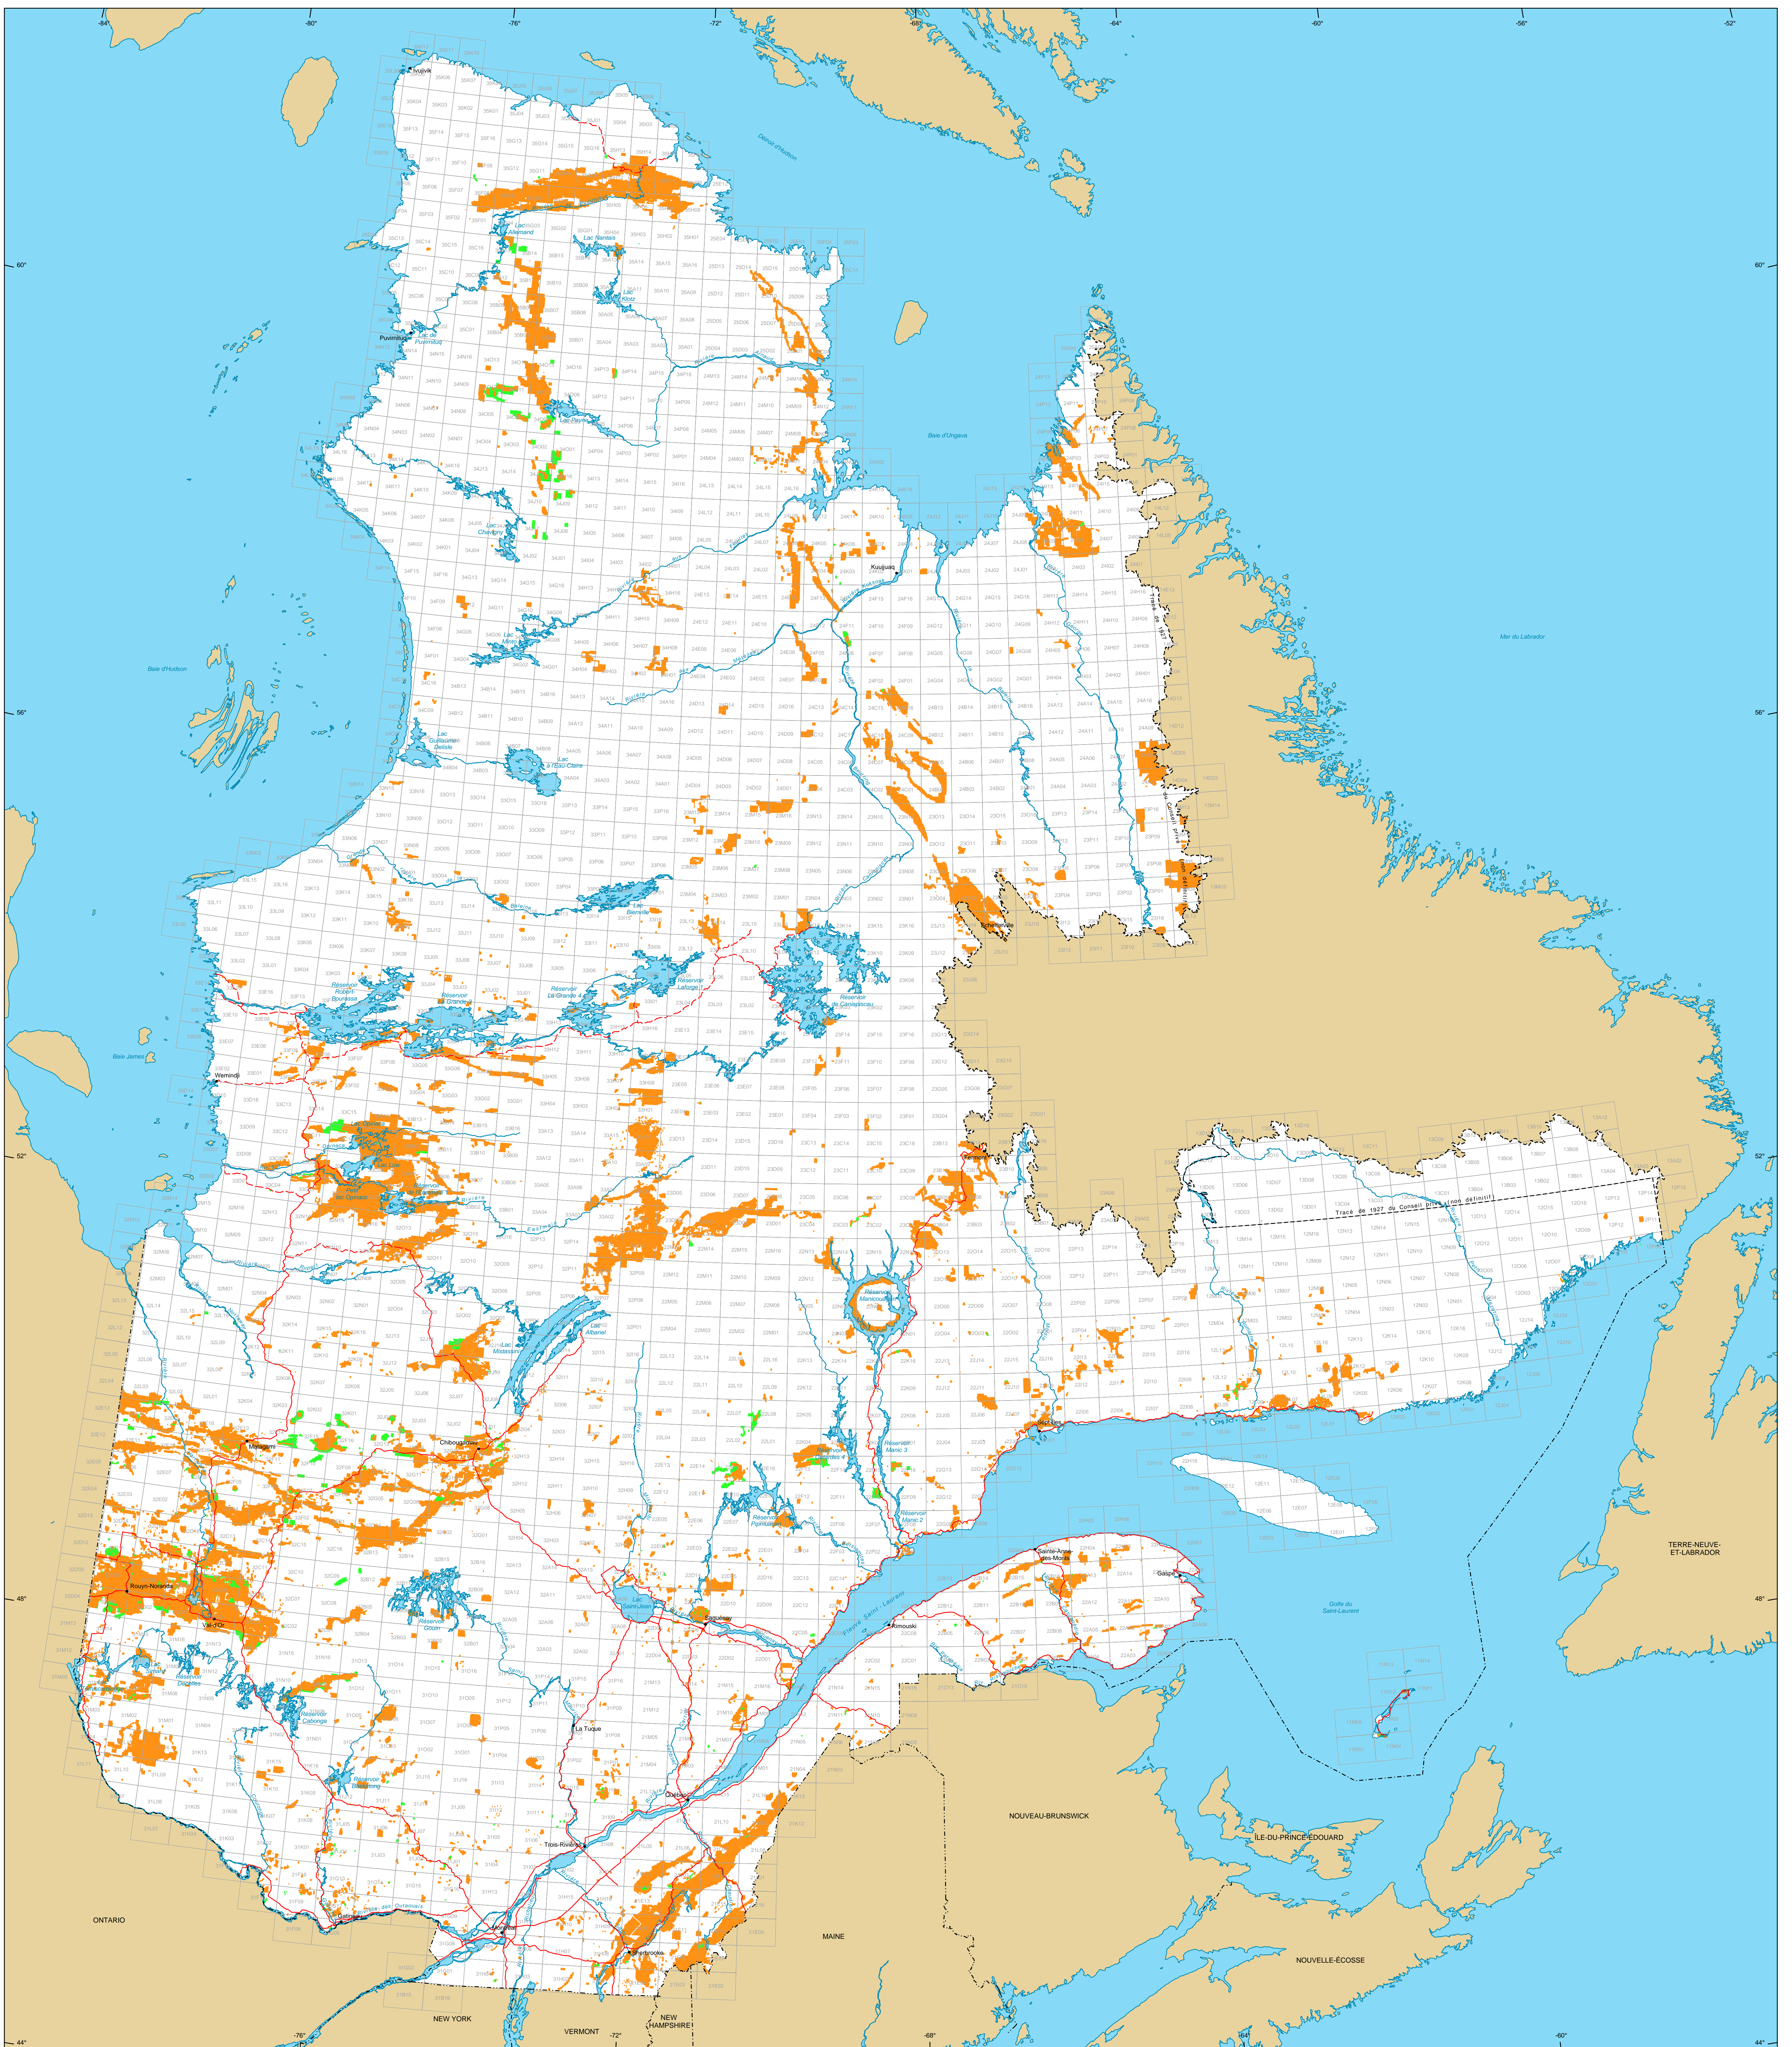

Titres miniers au Québec

Titres miniers

Actifs
Nombre : 229 564 titres
Superficie : 10 308 782 ha

En demande
Nombre : 9 481 titres
Superficie : 374 508 ha

Frontières

- Internationale
- Interprovinciale, interétatique
- Québec - Terre-Neuve-et-Labrador (cette frontière n'est pas définitive)

Réseau routier

- Route
- Chemin

Hydrographie

- Étendue d'eau
- Cours d'eau

Municipalité

Hors Québec

Limite de feuillet SNRC 1:50 000

Superficie totale du Québec : 166 744 100 ha

Métadonnées
Système de référence géodésique : NAD 83
Projection cartographique : Conique de Lambert avec deux parallèles d'échelle conservée (46e et 60e)

0 50 100 150 km

© Gouvernement du Québec, 10 février 2011