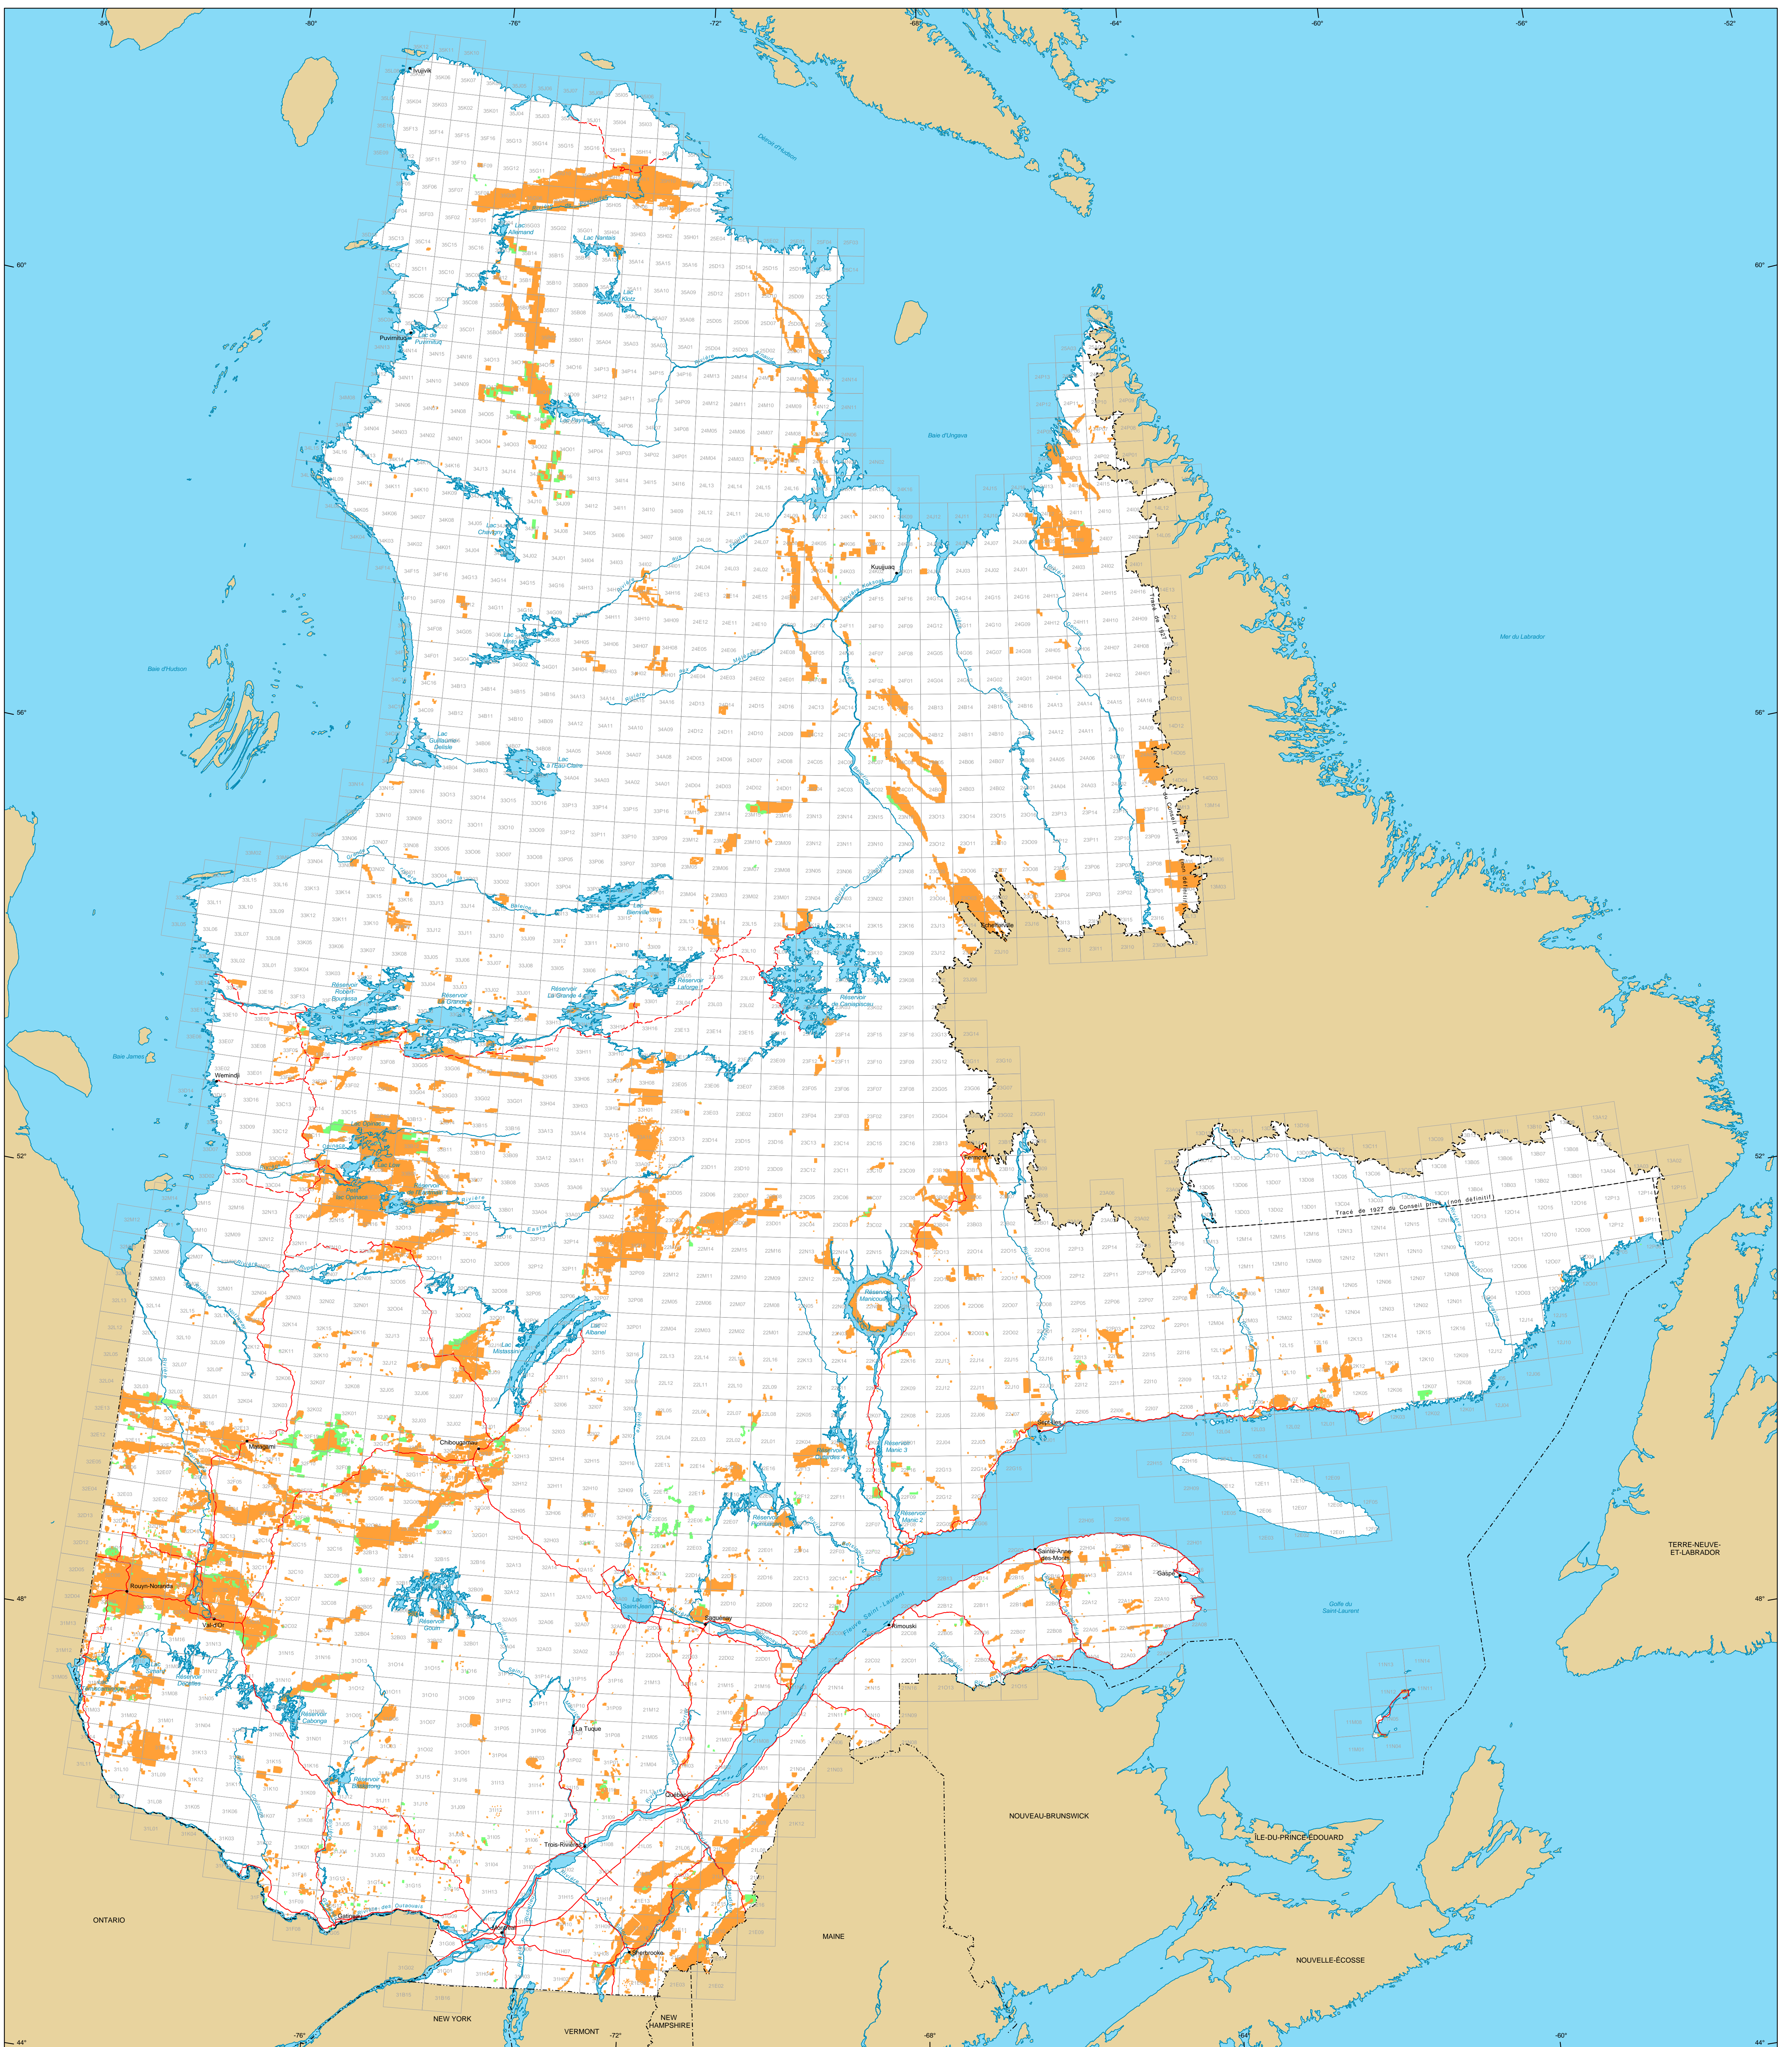

Titres miniers au Québec

Titres miniers

Actifs
Nombre : 229 867 titres
Superficie : 10 343 740 ha

En demande
Nombre : 19 823 titres
Superficie : 475 058 ha

Frontières

- Internationale
- Interprovinciale, interterritoriale
- Québec - Terre-Neuve-et-Labrador (cette frontière n'est pas définitive)

Réseau routier

- Route
- Chemin

Hydrographie

- Étendue d'eau
- Cours d'eau

Municipalité

Hors Québec

Limite de feuillet SNRC 1:50 000

Superficie totale du Québec : 166 744 100 ha

Métadonnées
Système de référence géodésique : NAD 83
Projection cartographique : Conique de Lambert avec deux parallèles d'échelle conservées (46e et 60e)

0 50 100 150 km

© Gouvernement du Québec, 4 mars 2011