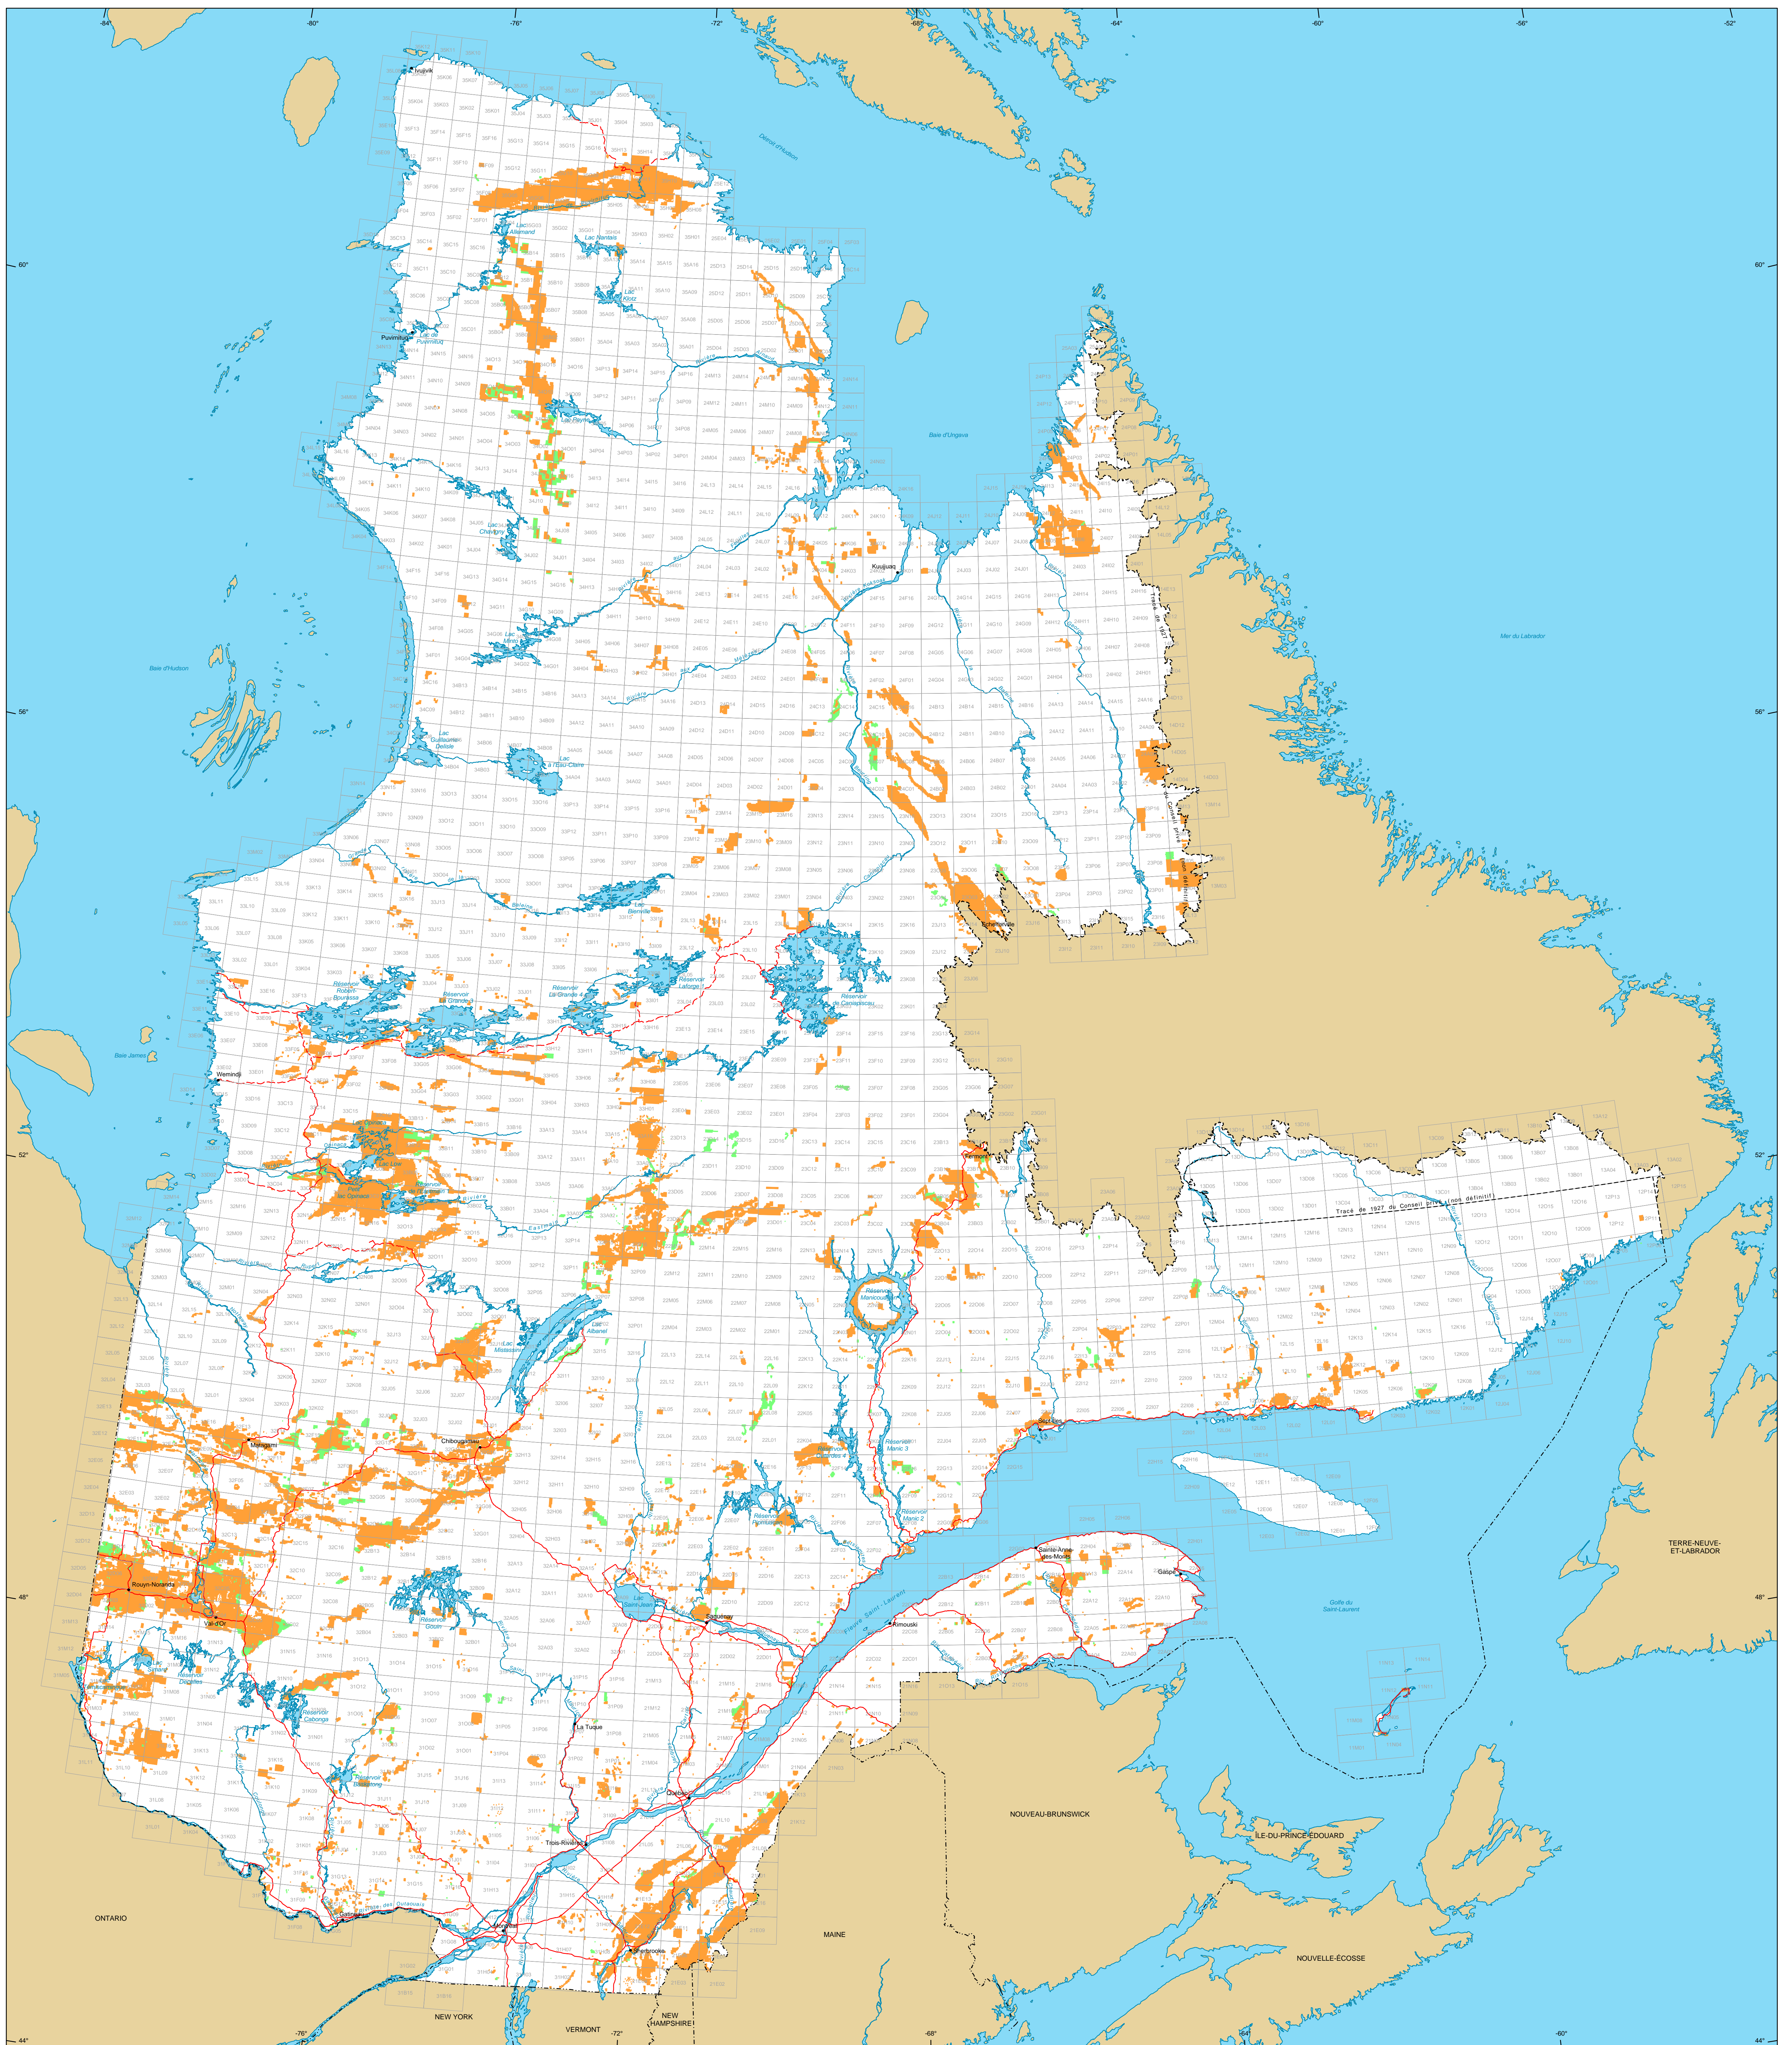

Titres miniers au Québec

Titres miniers

Actifs
Nombre : 231 323 titres
Superficie : 10 454 832 ha

En demande
Nombre : 14 446 titres
Superficie : 647 470 ha

Frontières

- Internationale
- Interprovinciale, interétatique
- Québec - Terre-Neuve-et-Labrador (cette frontière n'est pas définitive)

Réseau routier

- Route
- Chemin

Hydrographie

- Étendue d'eau
- Cours d'eau

Municipalité

- •

Hors Québec

- Limite de feuillet SNRC 1:50 000

Superficie totale du Québec : 166 744 100 ha

Métadonnées
Système de référence géodésique : NAD 83
Projection cartographique : Conique de Lambert avec deux parallèles d'échelle conservée (46e et 60e)

0 50 100 150 km

© Gouvernement du Québec, 8 avril 2011