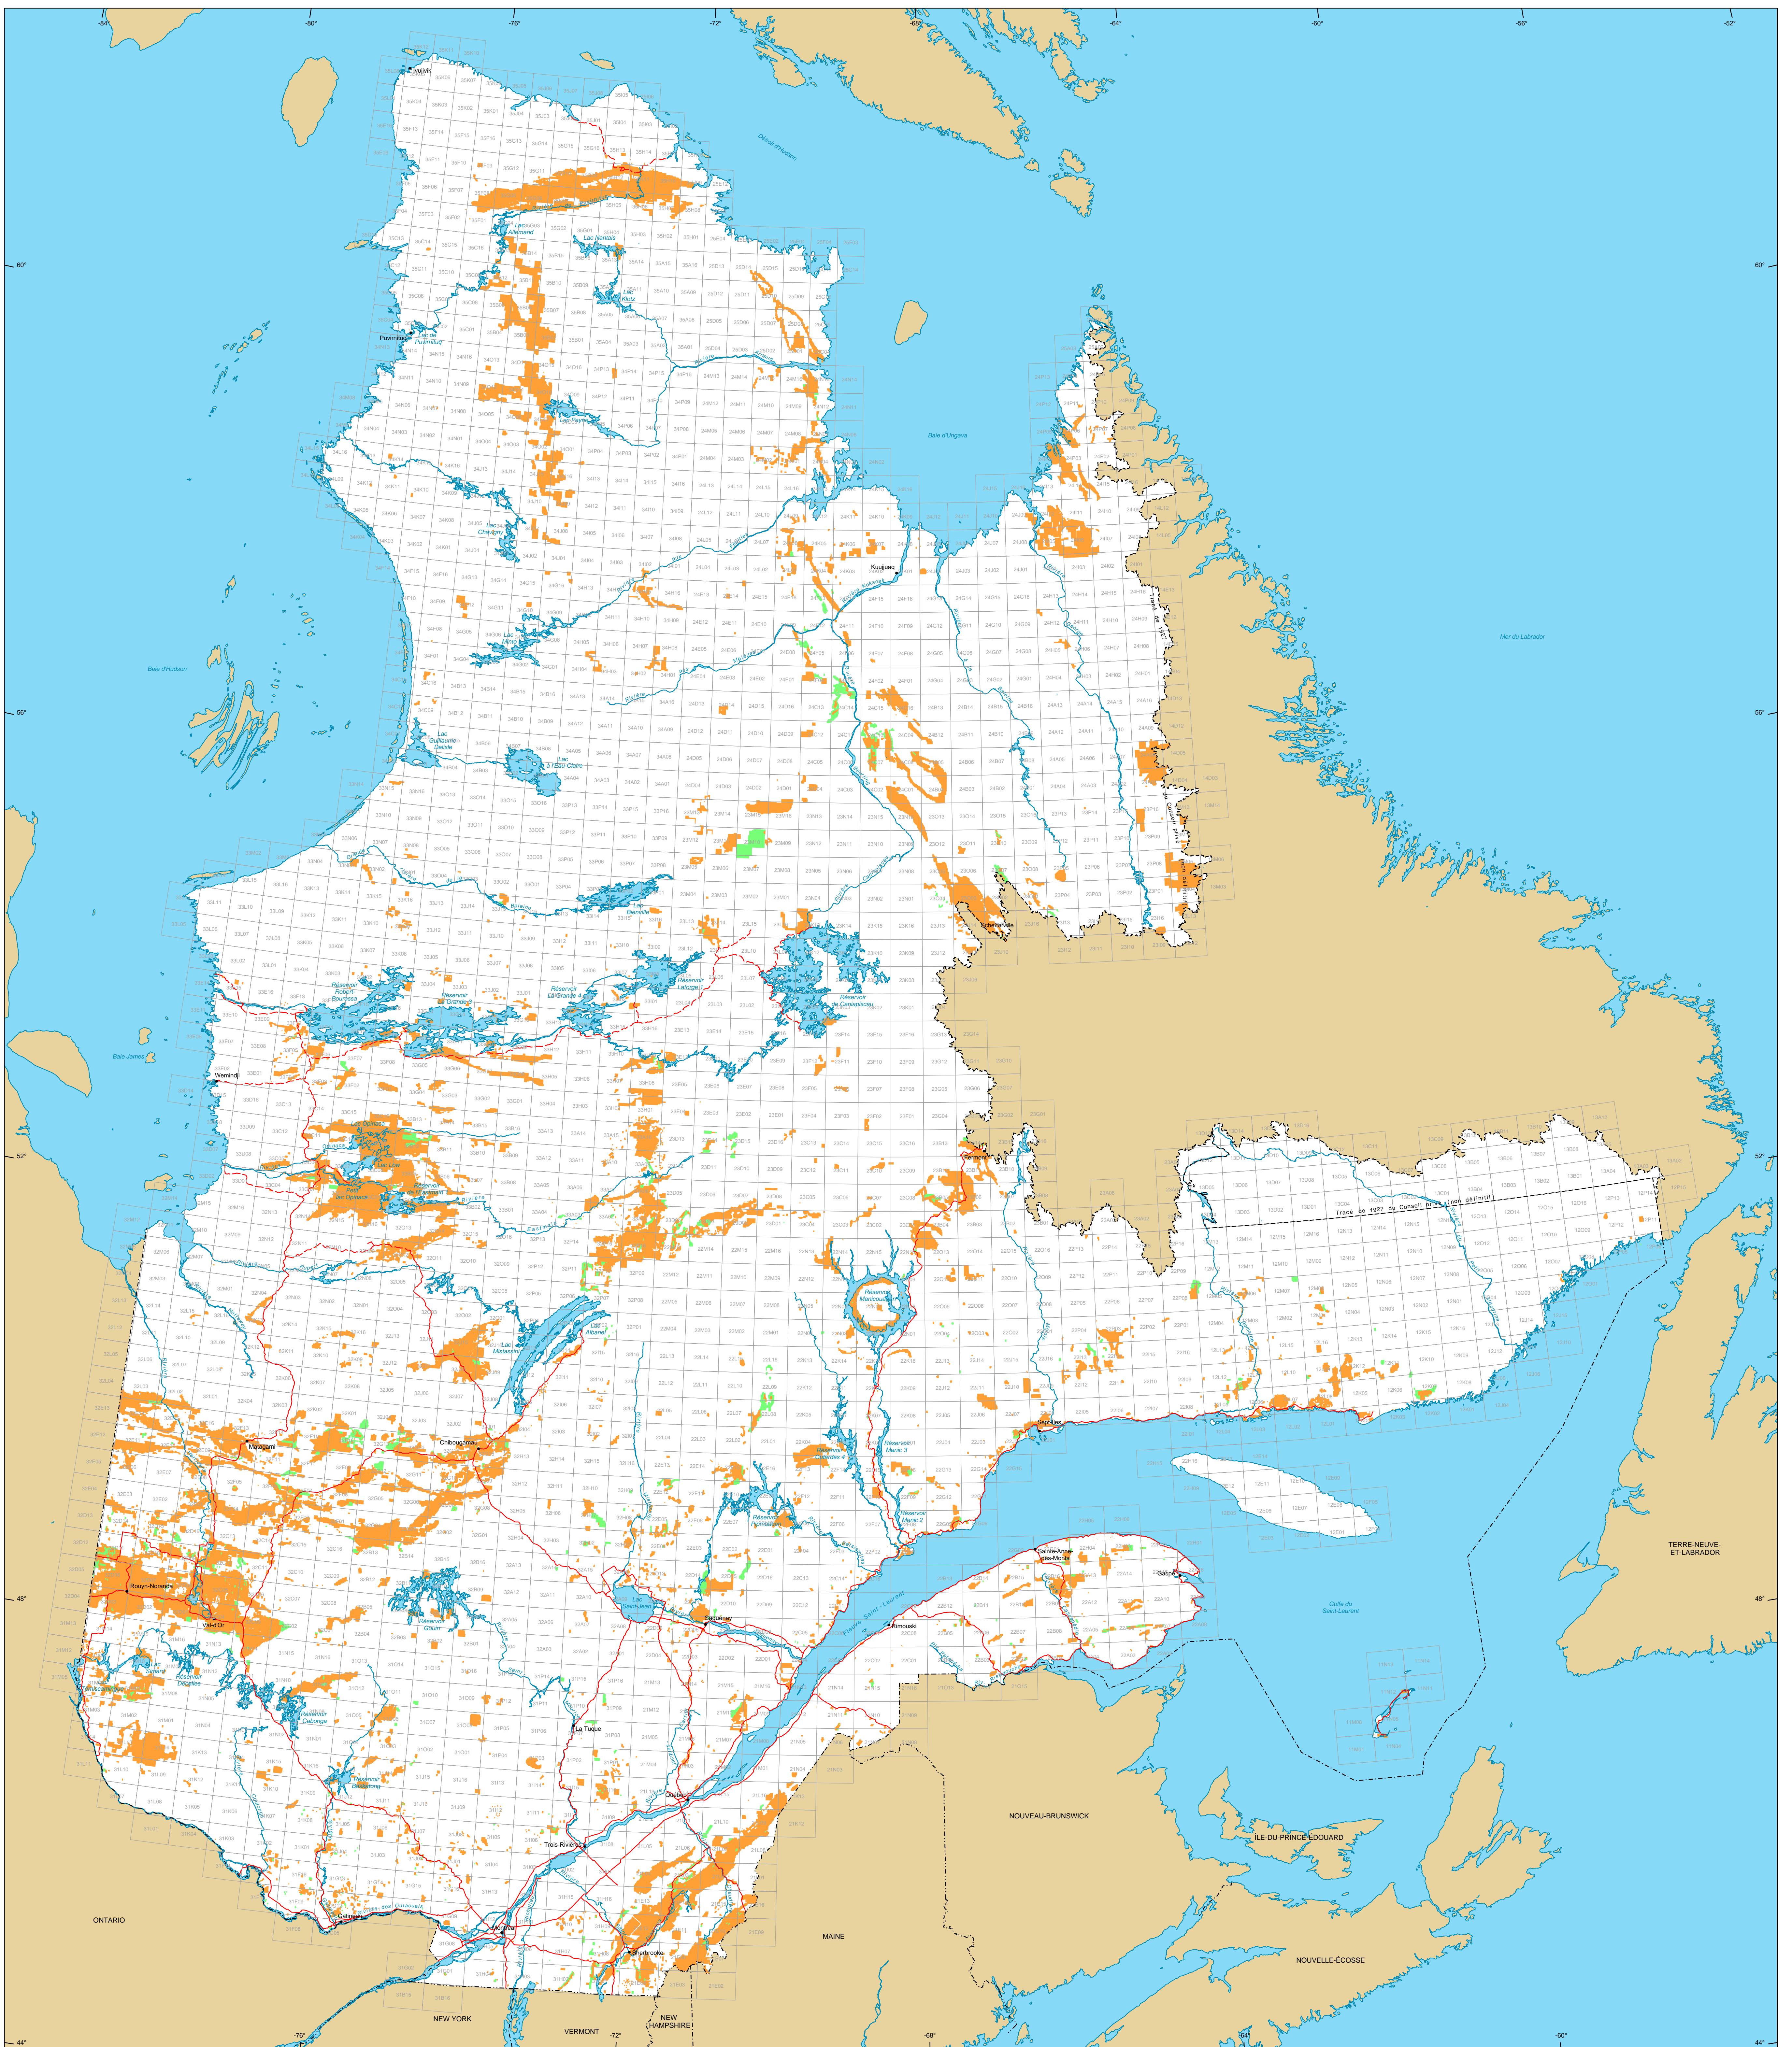

Titres miniers au Québec

Titres miniers

Actifs
Nombre : 234 338 titres
Superficie : 10 684 280 ha

En demande
Nombre : 13 872 titres
Superficie : 563 093 ha

Frontières

- Internationale
- Interprovinciale, interétatique
- Québec - Terre-Neuve-et-Labrador (cette frontière n'est pas définitive)

Réseau routier

- Route
- Chemin

Hydrographie

- Étendue d'eau
- Cours d'eau

Municipalité

- Hors Québec
- Limite de feuillet SNRC 1:50 000

Superficie totale du Québec : 166 744 100 ha

Métadonnées

Système de référence géodésique : NAD 83
Projection cartographique : Conique de Lambert avec deux parallèles d'échelle conservée (46e et 60e)

0 50 100 150 km

© Gouvernement du Québec, 16 mai 2011