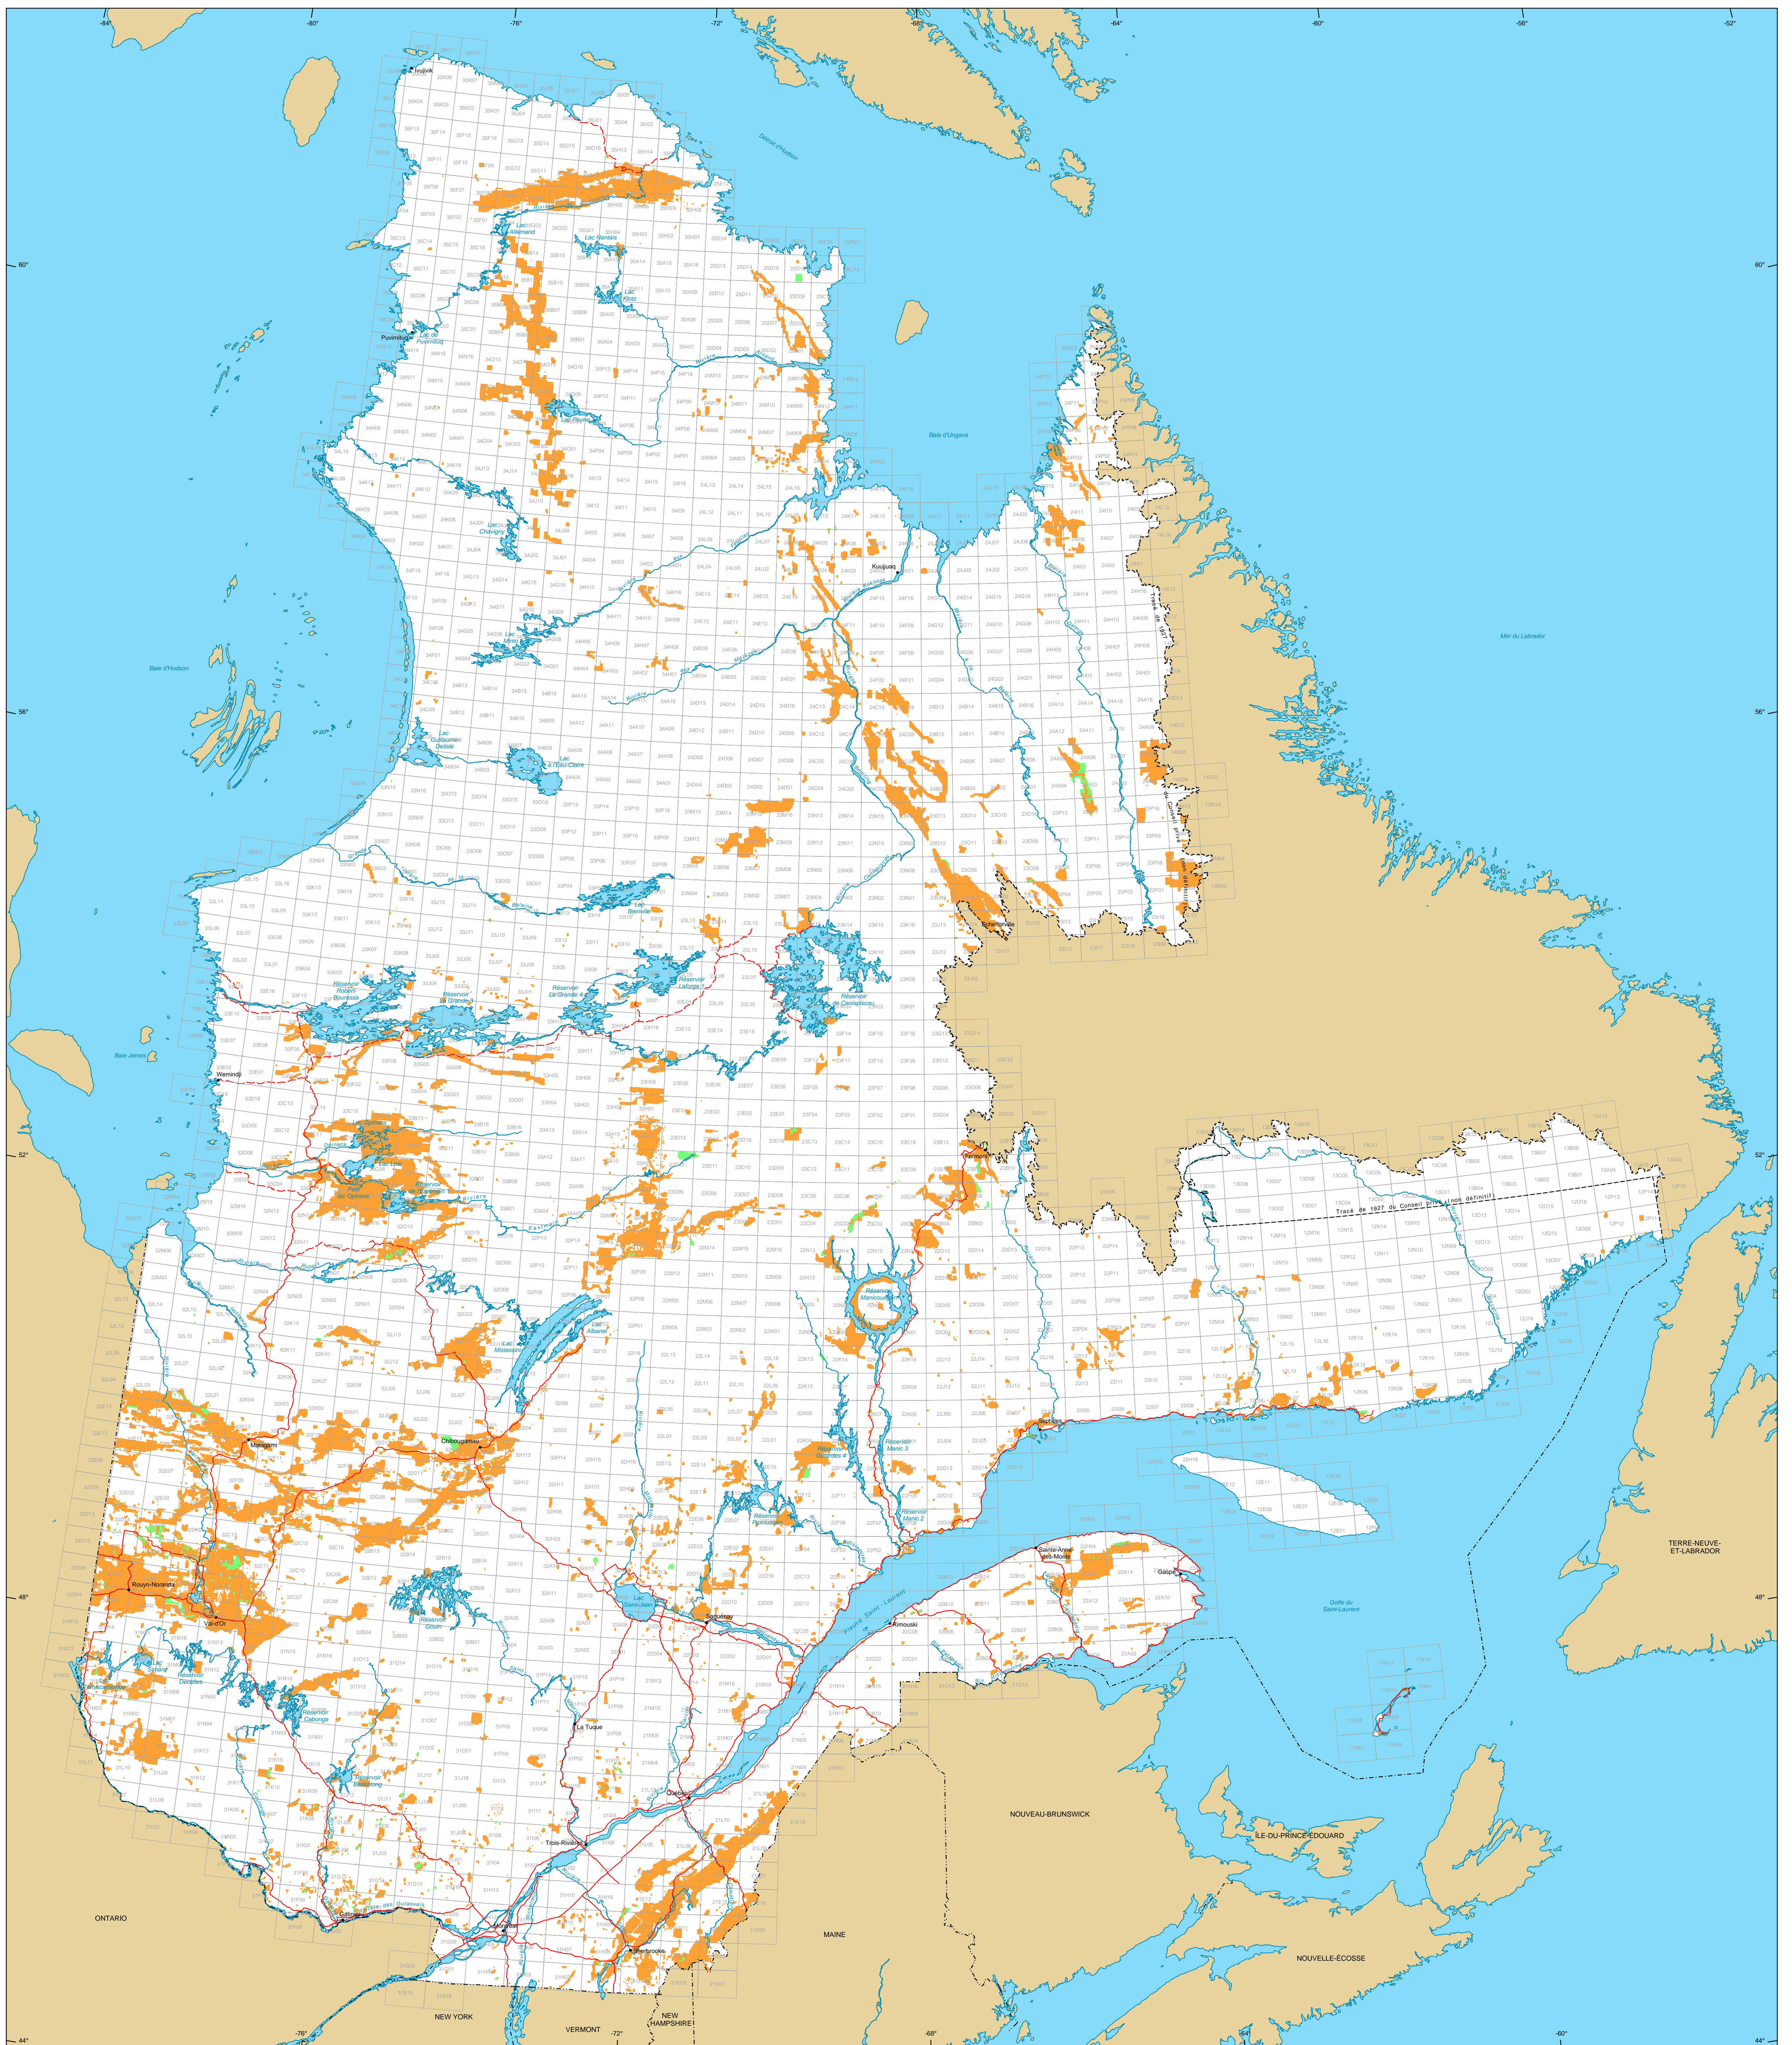

Titres miniers au Québec

Titres miniers

Actifs
Nombre : 248 853 titres
Superficie : 11 429 813 ha

En demande
Nombre : 6 078 titres
Superficie : 299 650 ha

Frontières

- Internationale
- Interprovinciale, interétatique
- Québec - Terre-Neuve-et-Labrador (cette frontière n'est pas définitive)

Réseau routier

- Route
- Chemin

Hydrographie

- Étendue d'eau
- Cours d'eau

Municipalité

- •

Hors Québec

- Limite de feuillet SNRC 1:50 000

Superficie totale du Québec : 166 744 100 ha

Métadonnées

Système de référence géodésique : NAD 83
Projection cartographique : Conique de Lambert avec deux parallèles d'échelle conservée (46e et 60e)

0 50 100 150 km

© Gouvernement du Québec, 15 novembre 2011