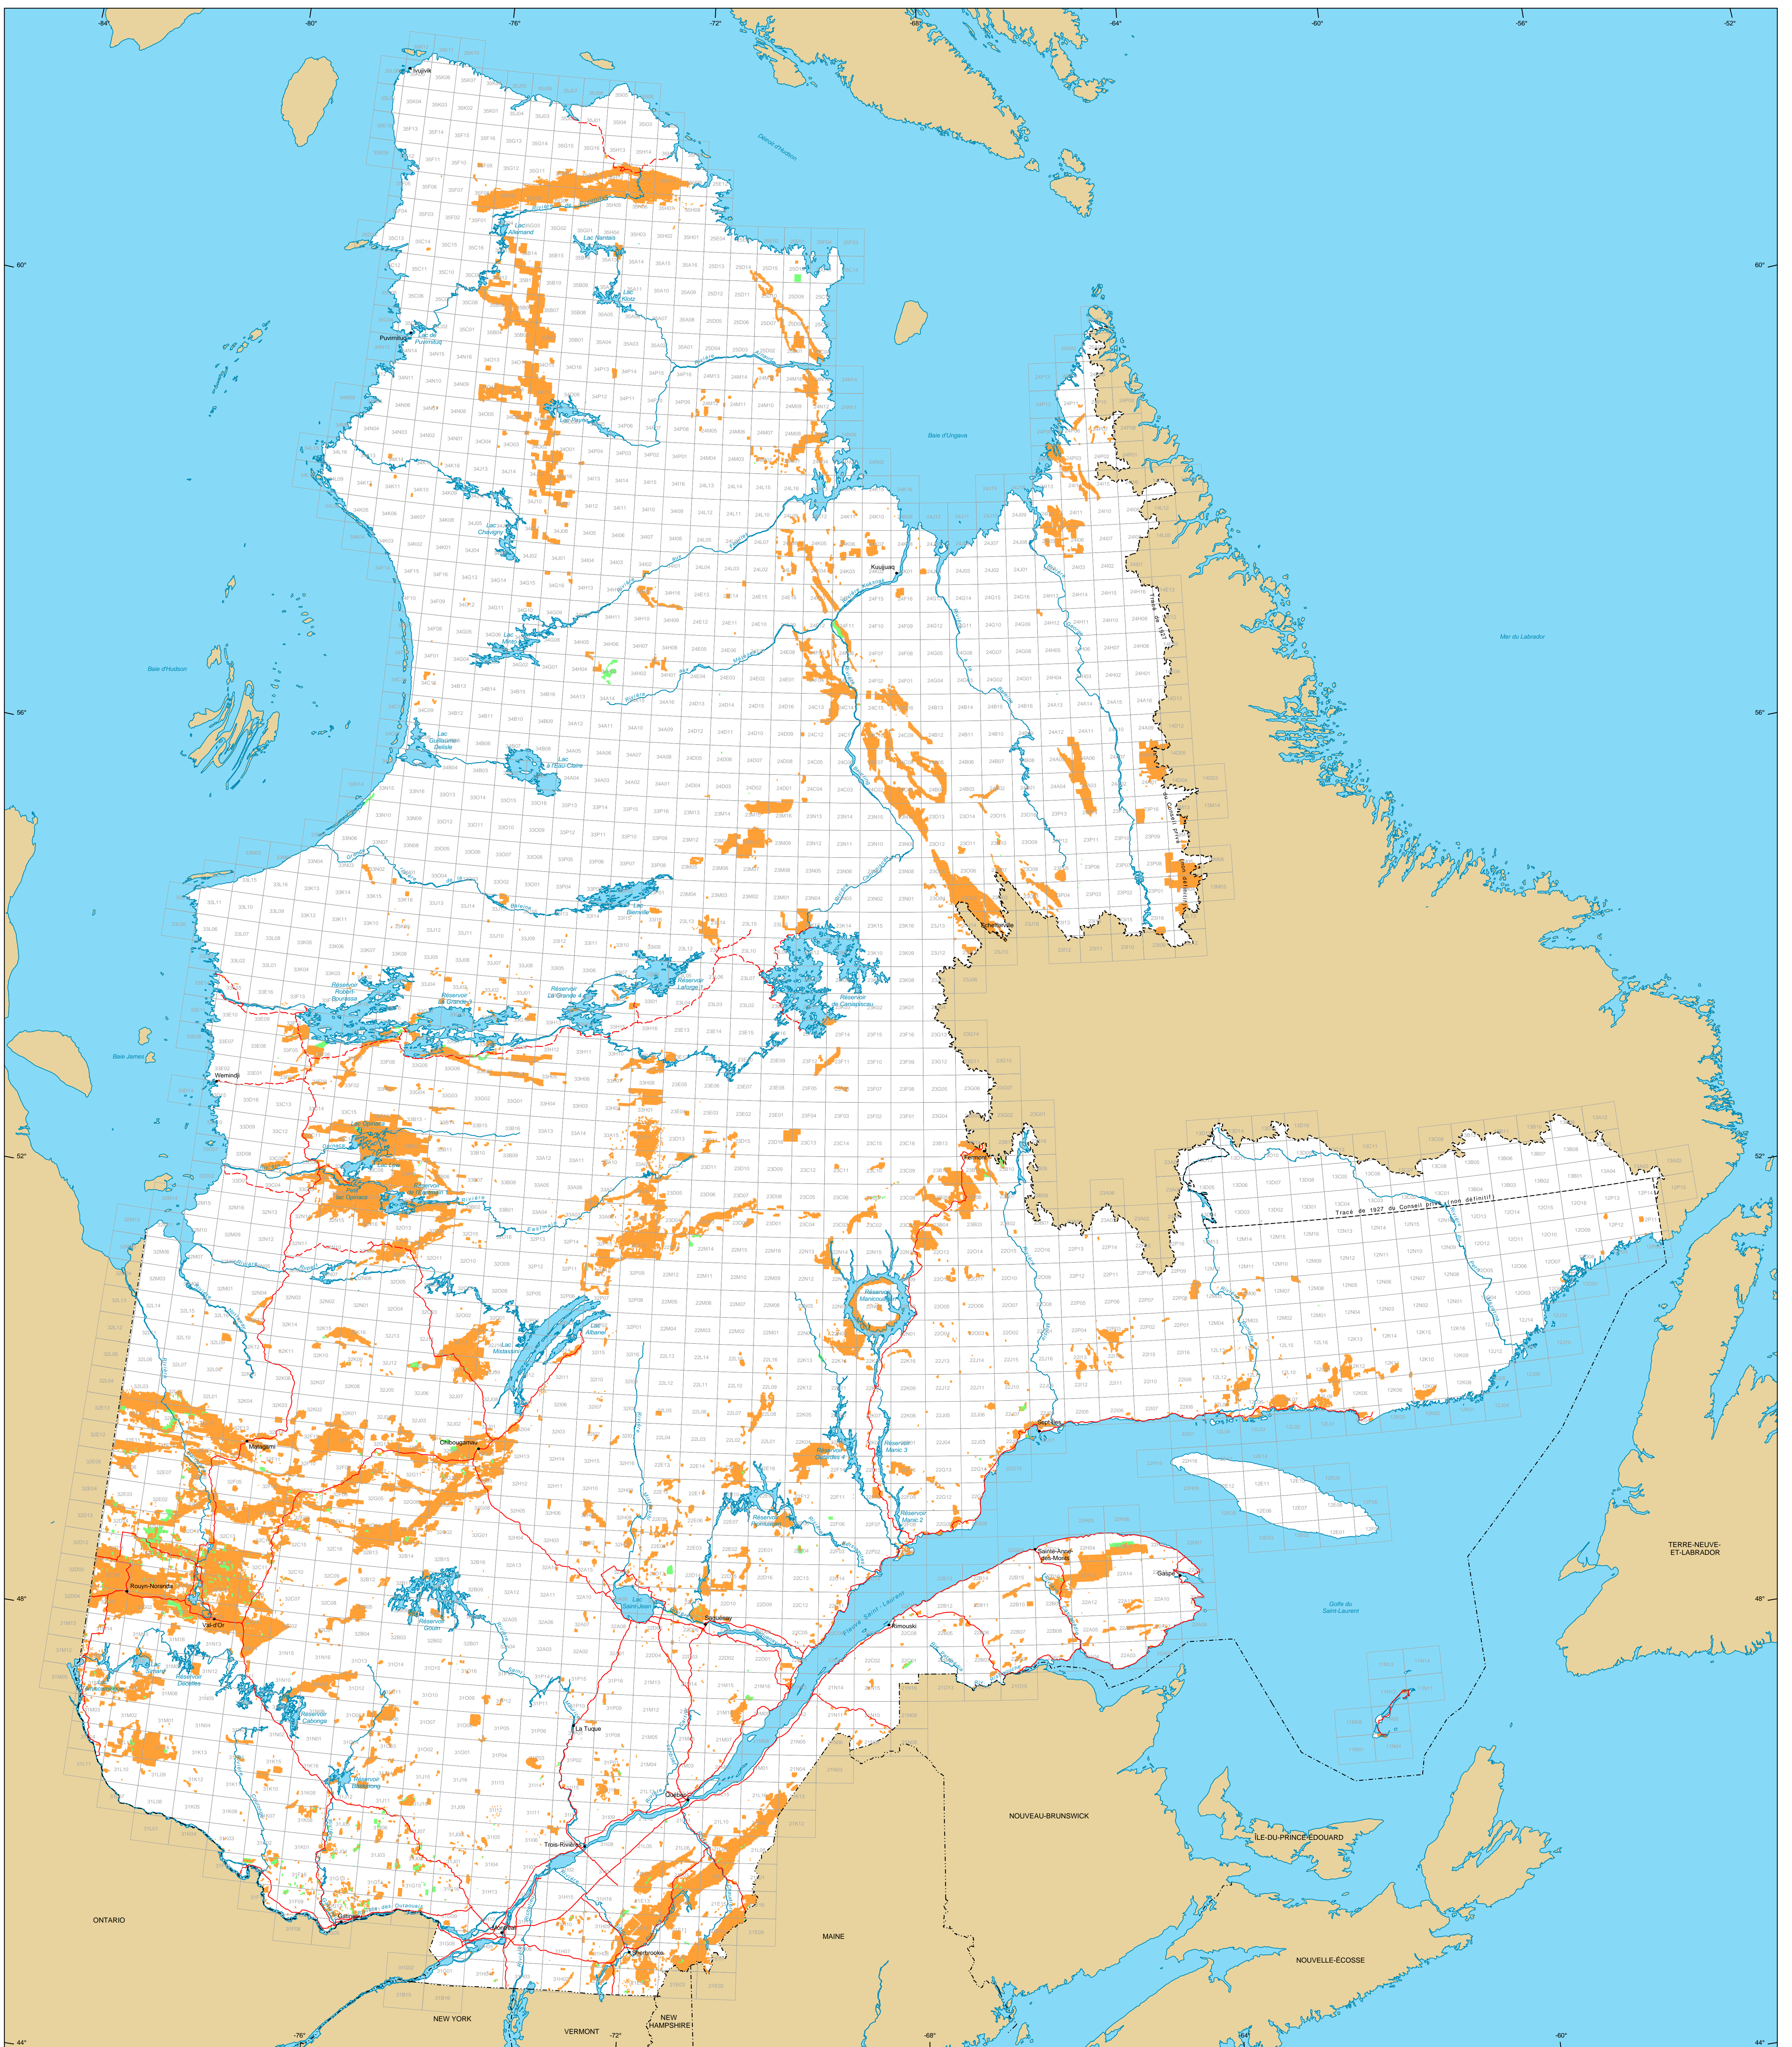

Titres miniers au Québec

Titres miniers

Actifs
Nombre : 251 433 titres
Superficie : 11 275 462 ha

En demande
Nombre : 6 237 titres
Superficie : 415 140 ha

Frontières

- Internationale
- Interprovinciale, interétatique
- Québec - Terre-Neuve-et-Labrador (cette frontière n'est pas définitive)

Réseau routier

- Route
- Chemin

Hydrographie

- Étendue d'eau
- Cours d'eau

Municipalité

- Municipalité

Hors Québec

- Hors Québec

Limite de feuillet SNRC 1:50 000

Superficie totale du Québec : 166 744 100 ha

Métadonnées

Système de référence géodésique : NAD 83
Projection cartographique : Conique de Lambert avec deux parallèles d'échelle conservée (46e et 60e)

0 50 100 150 km

© Gouvernement du Québec, 4 janvier 2012