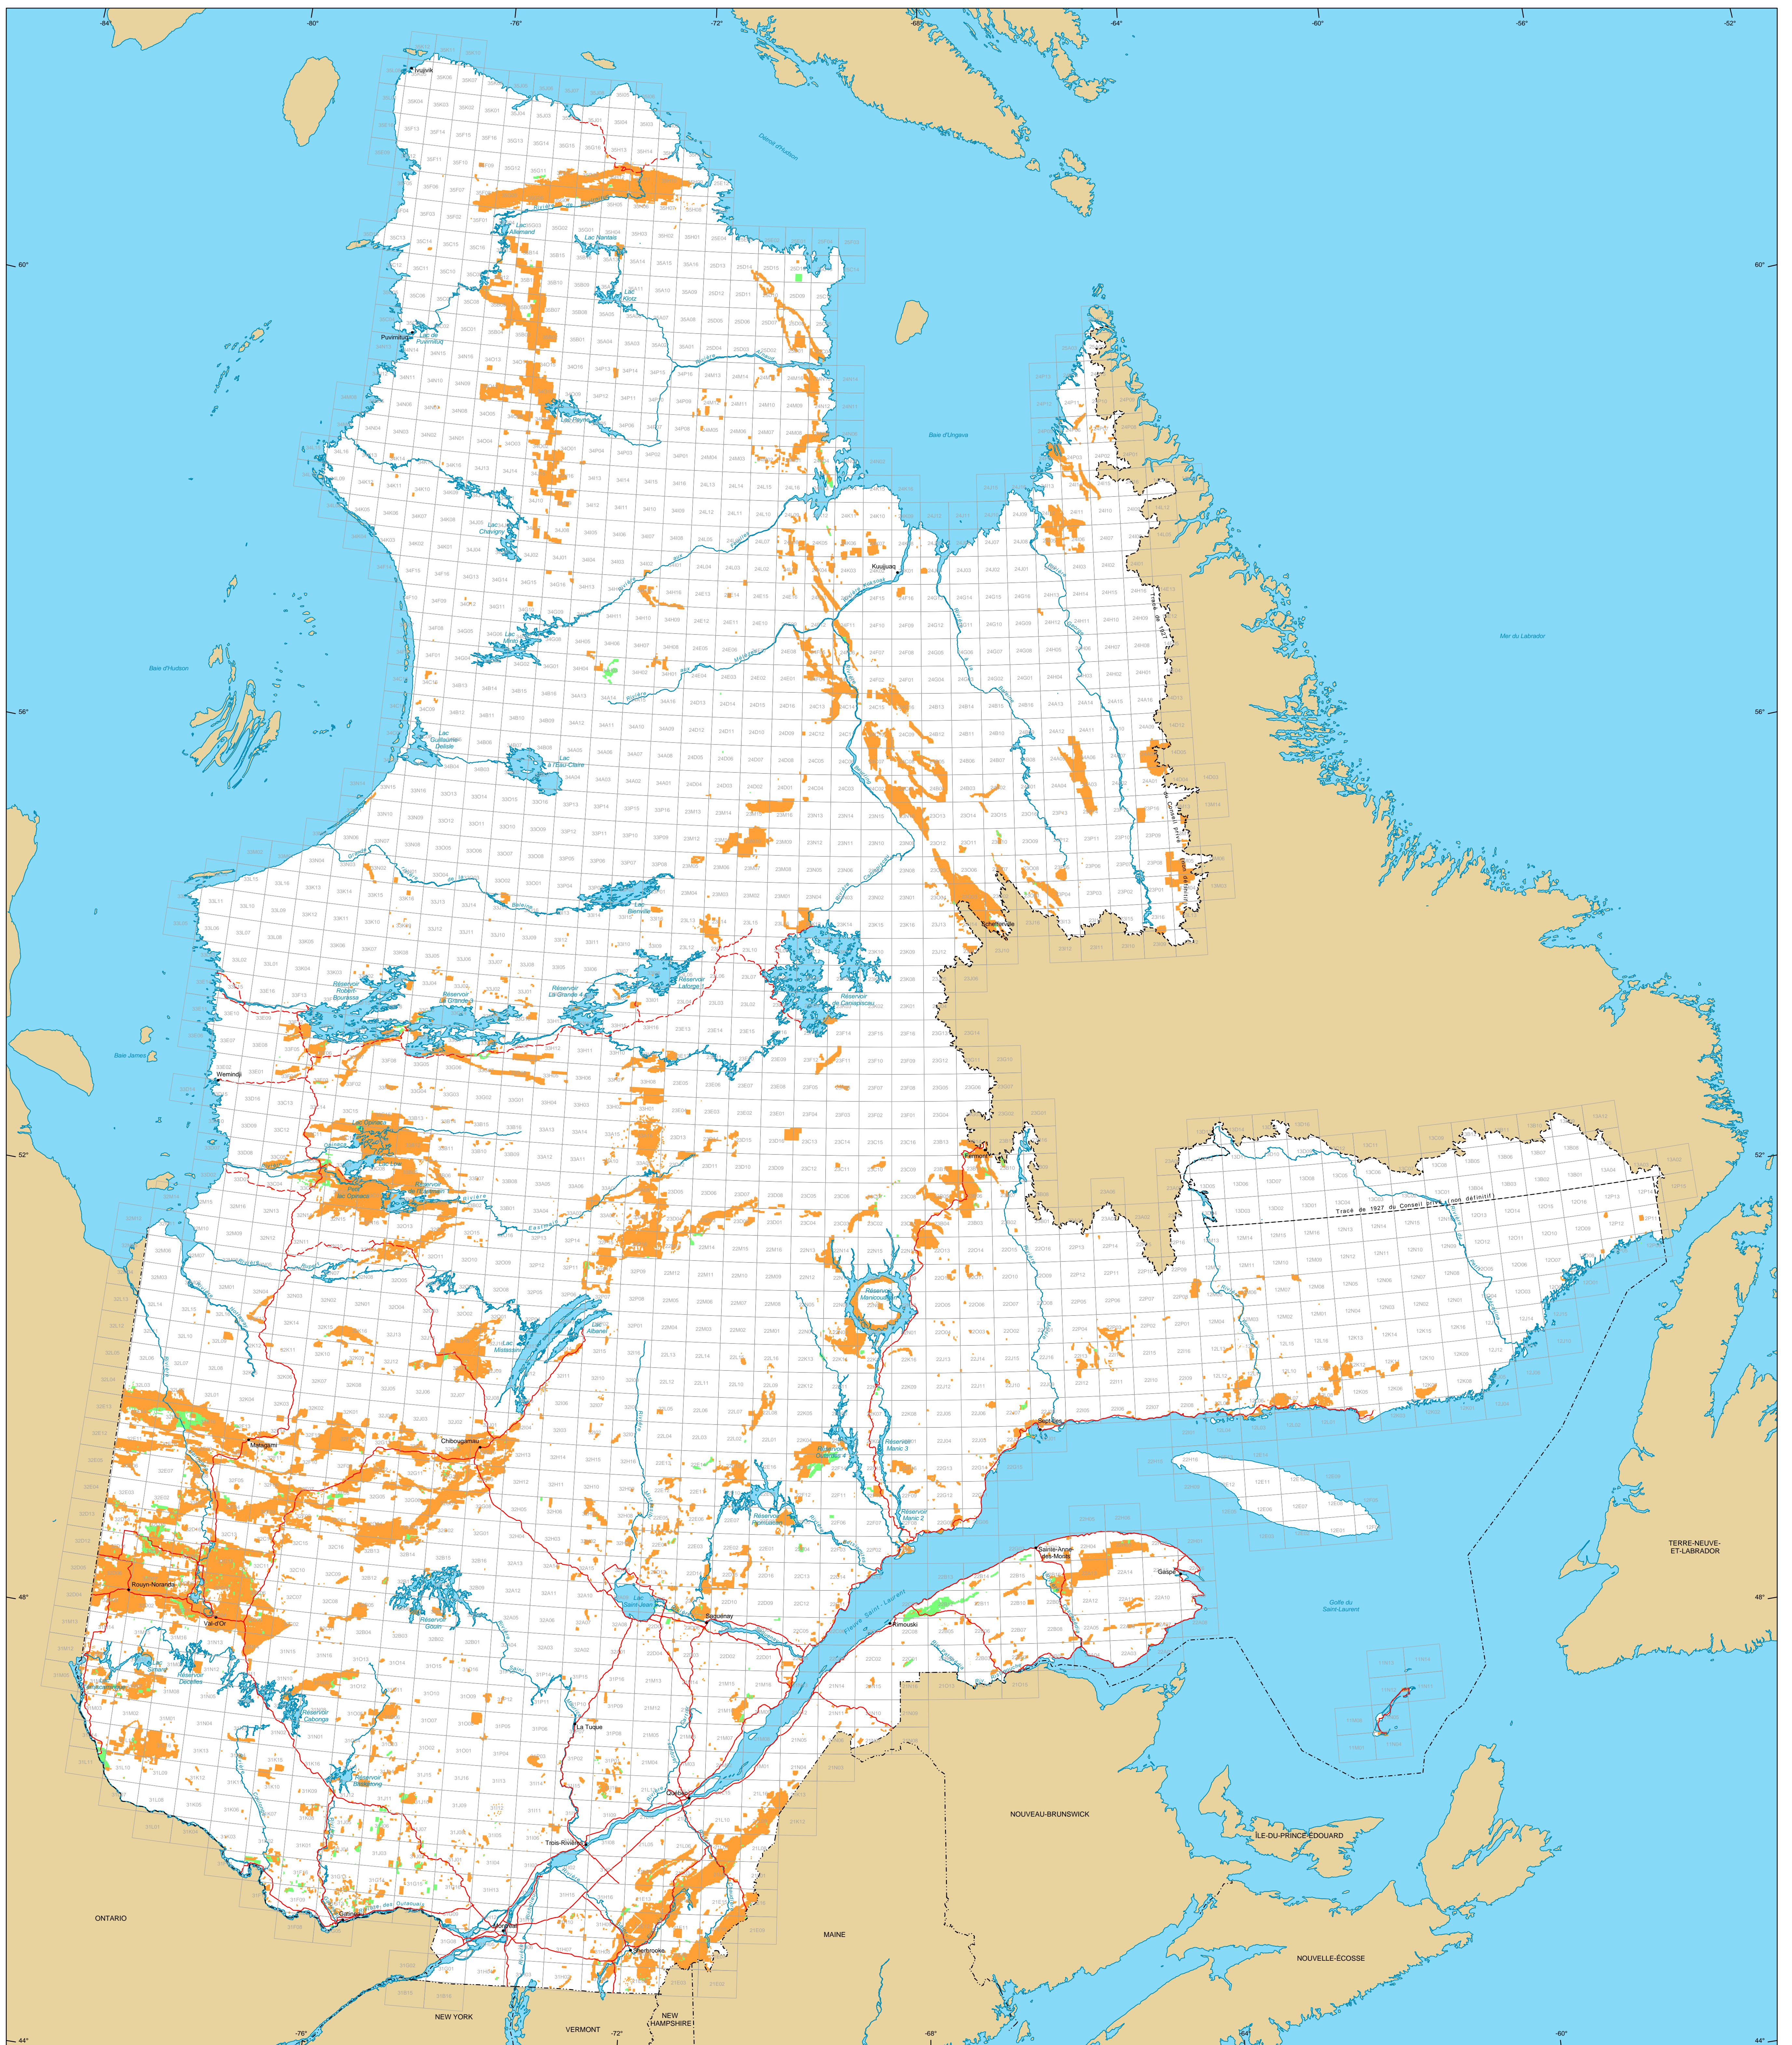

Titres miniers au Québec

Titres miniers

Actifs
Nombre : 249 225 titres
Superficie : 11 456 914 ha

En demande
Nombre : 19 304 titres
Superficie : 602 626 ha

Frontières

- Internationale
- Interprovinciale, interétatique
- Québec - Terre-Neuve-et-Labrador (cette frontière n'est pas définitive)

Réseau routier

- Route
- Chemin

Hydrographie

- Étendue d'eau
- Cours d'eau

Municipalité

- •

Hors Québec

- Limite de feuillet SNRC 1:50 000

Superficie totale du Québec : 166 744 100 ha

Métadonnées

Système de référence géodésique : NAD 83
Projection cartographique : Conique de Lambert avec deux parallèles d'échelle conservée (46e et 60e)

0 50 100 150 km

© Gouvernement du Québec, 7 février 2012