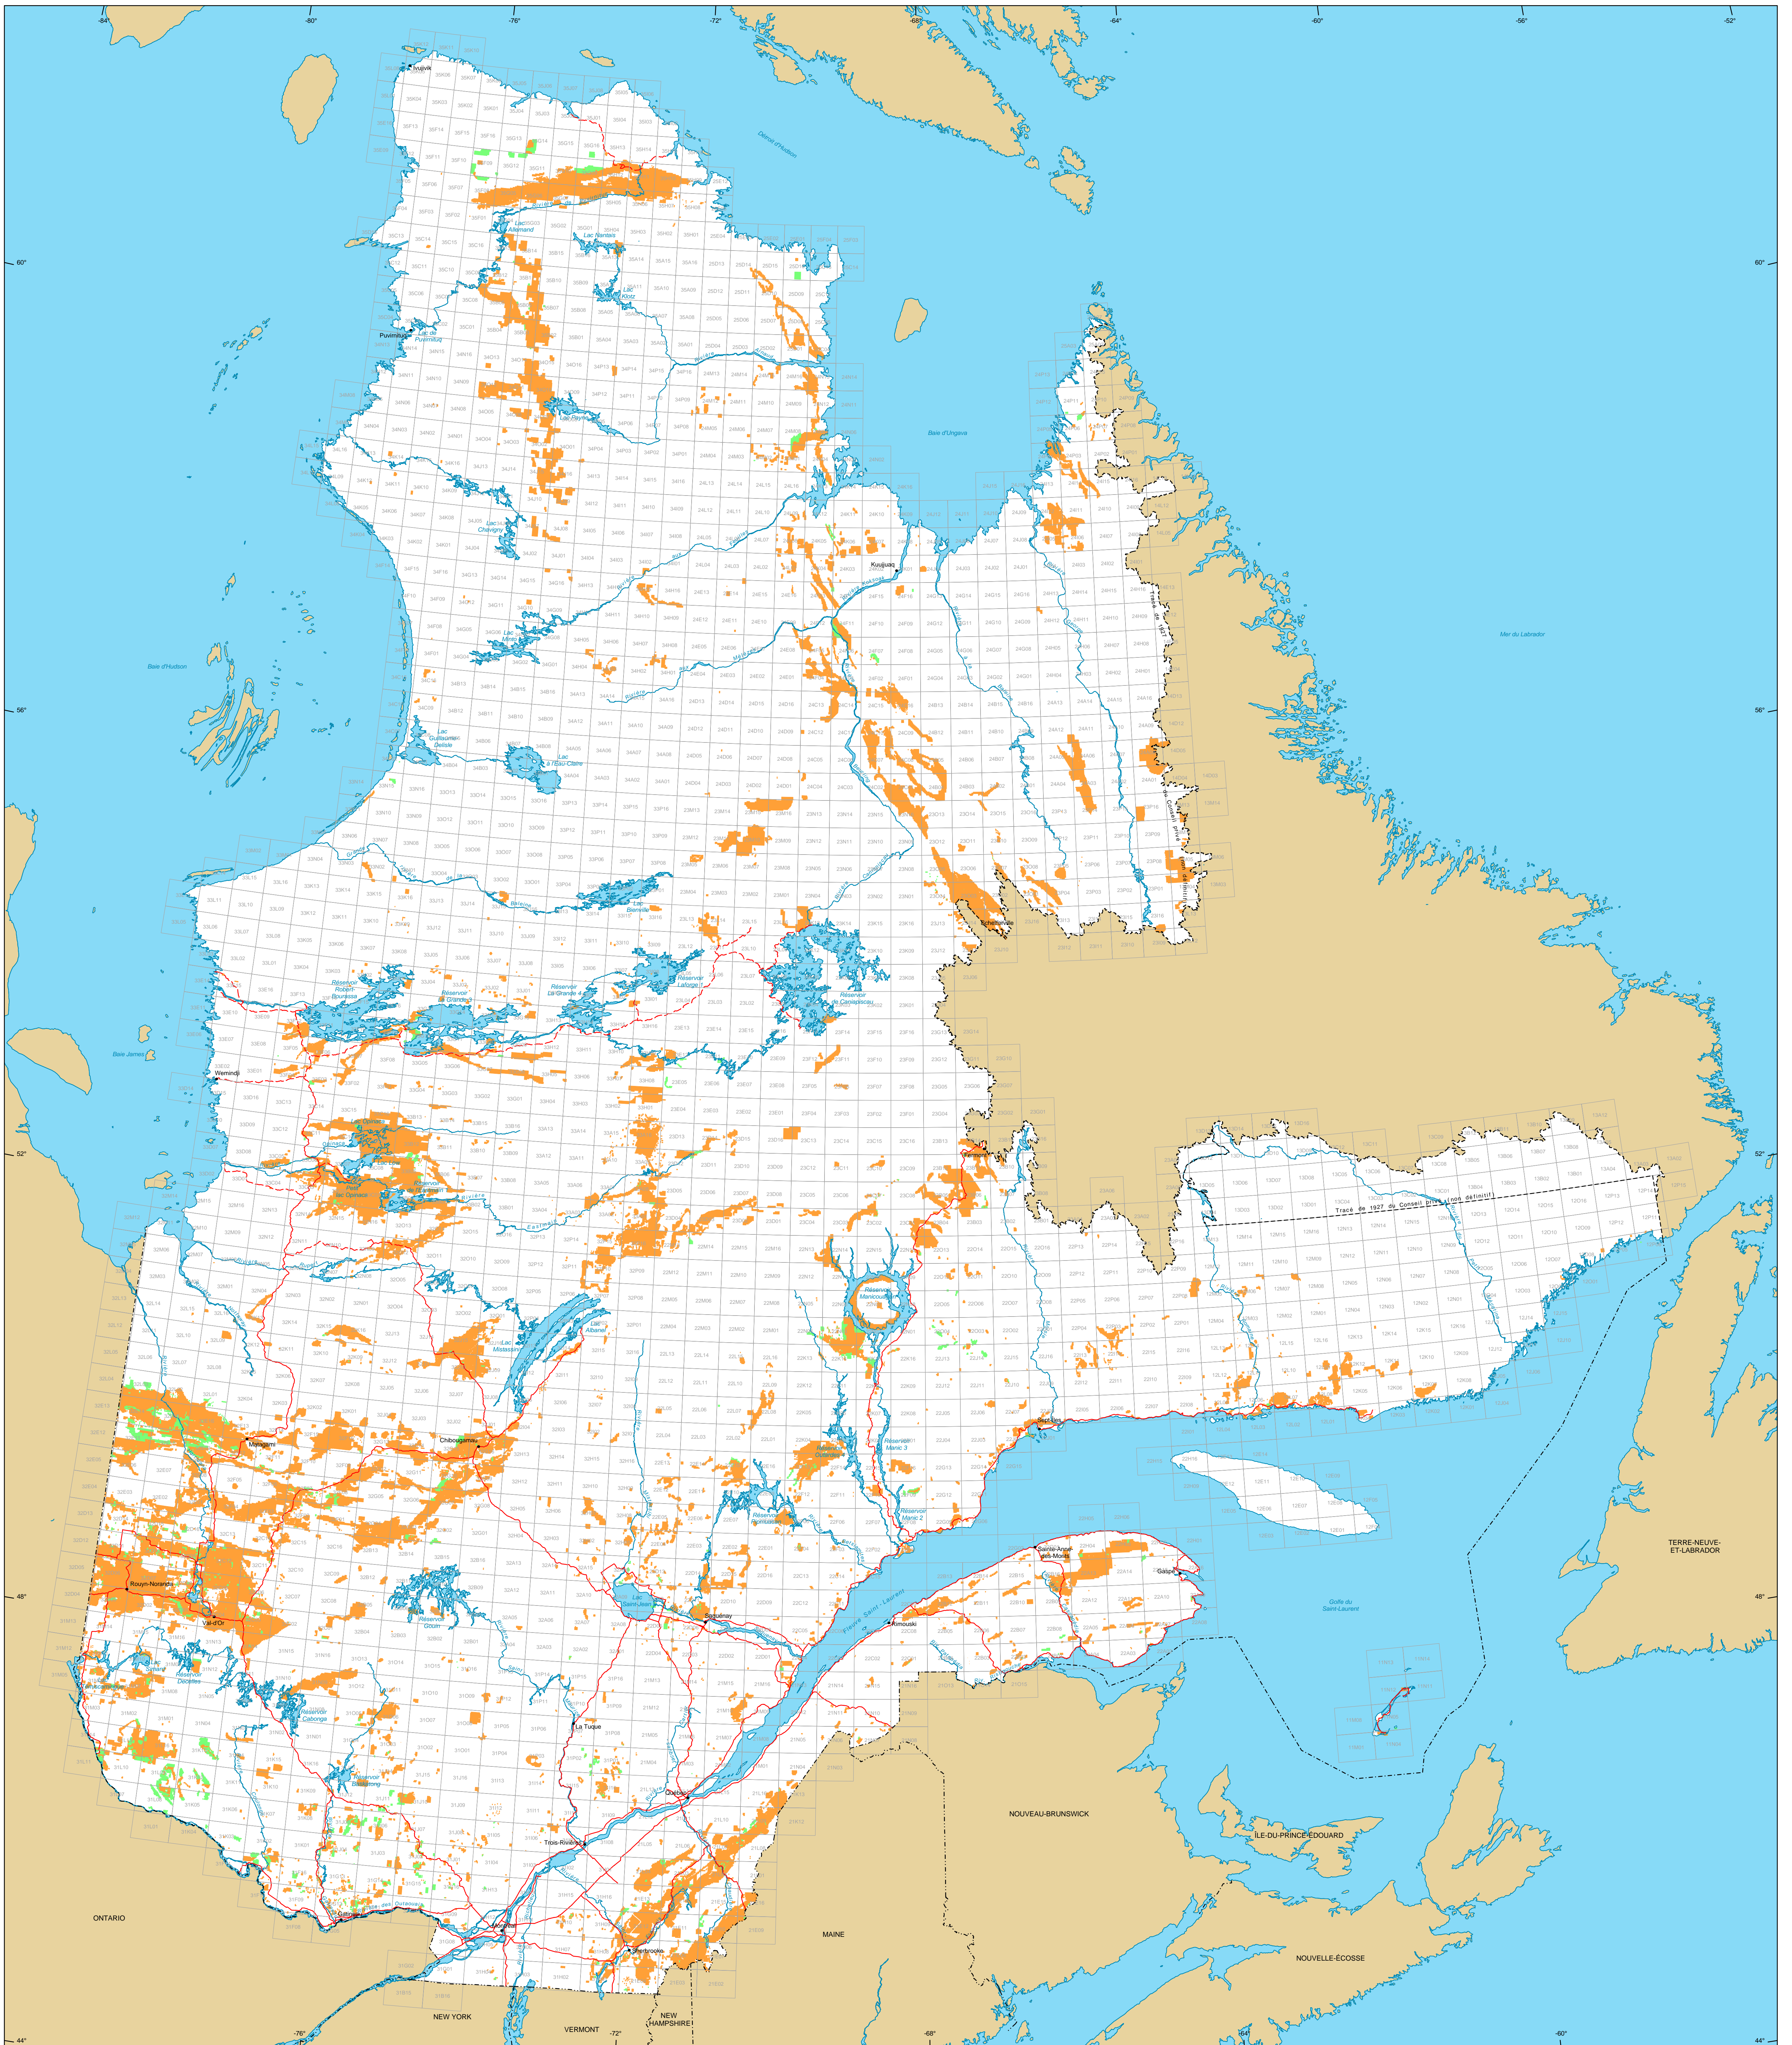

Titres miniers au Québec

Titres miniers

Actifs
Nombre : 252 935 titres
Superficie : 11 685 631 ha

En demande
Nombre : 14 042 titres
Superficie : 710 725 ha

Frontières

- Internationale
- Interprovinciale, interétatique
- Québec - Terre-Neuve-et-Labrador (cette frontière n'est pas définitive)

Réseau routier

- Route
- Chemin

Hydrographie

- Étendue d'eau
- Cours d'eau

Municipalité

- Hors Québec
- Limite de feuillet SNRC 1:50 000

Superficie totale du Québec : 166 744 100 ha

12 500 000
0 50 100 150 km

© Gouvernement du Québec, 2 avril 2012