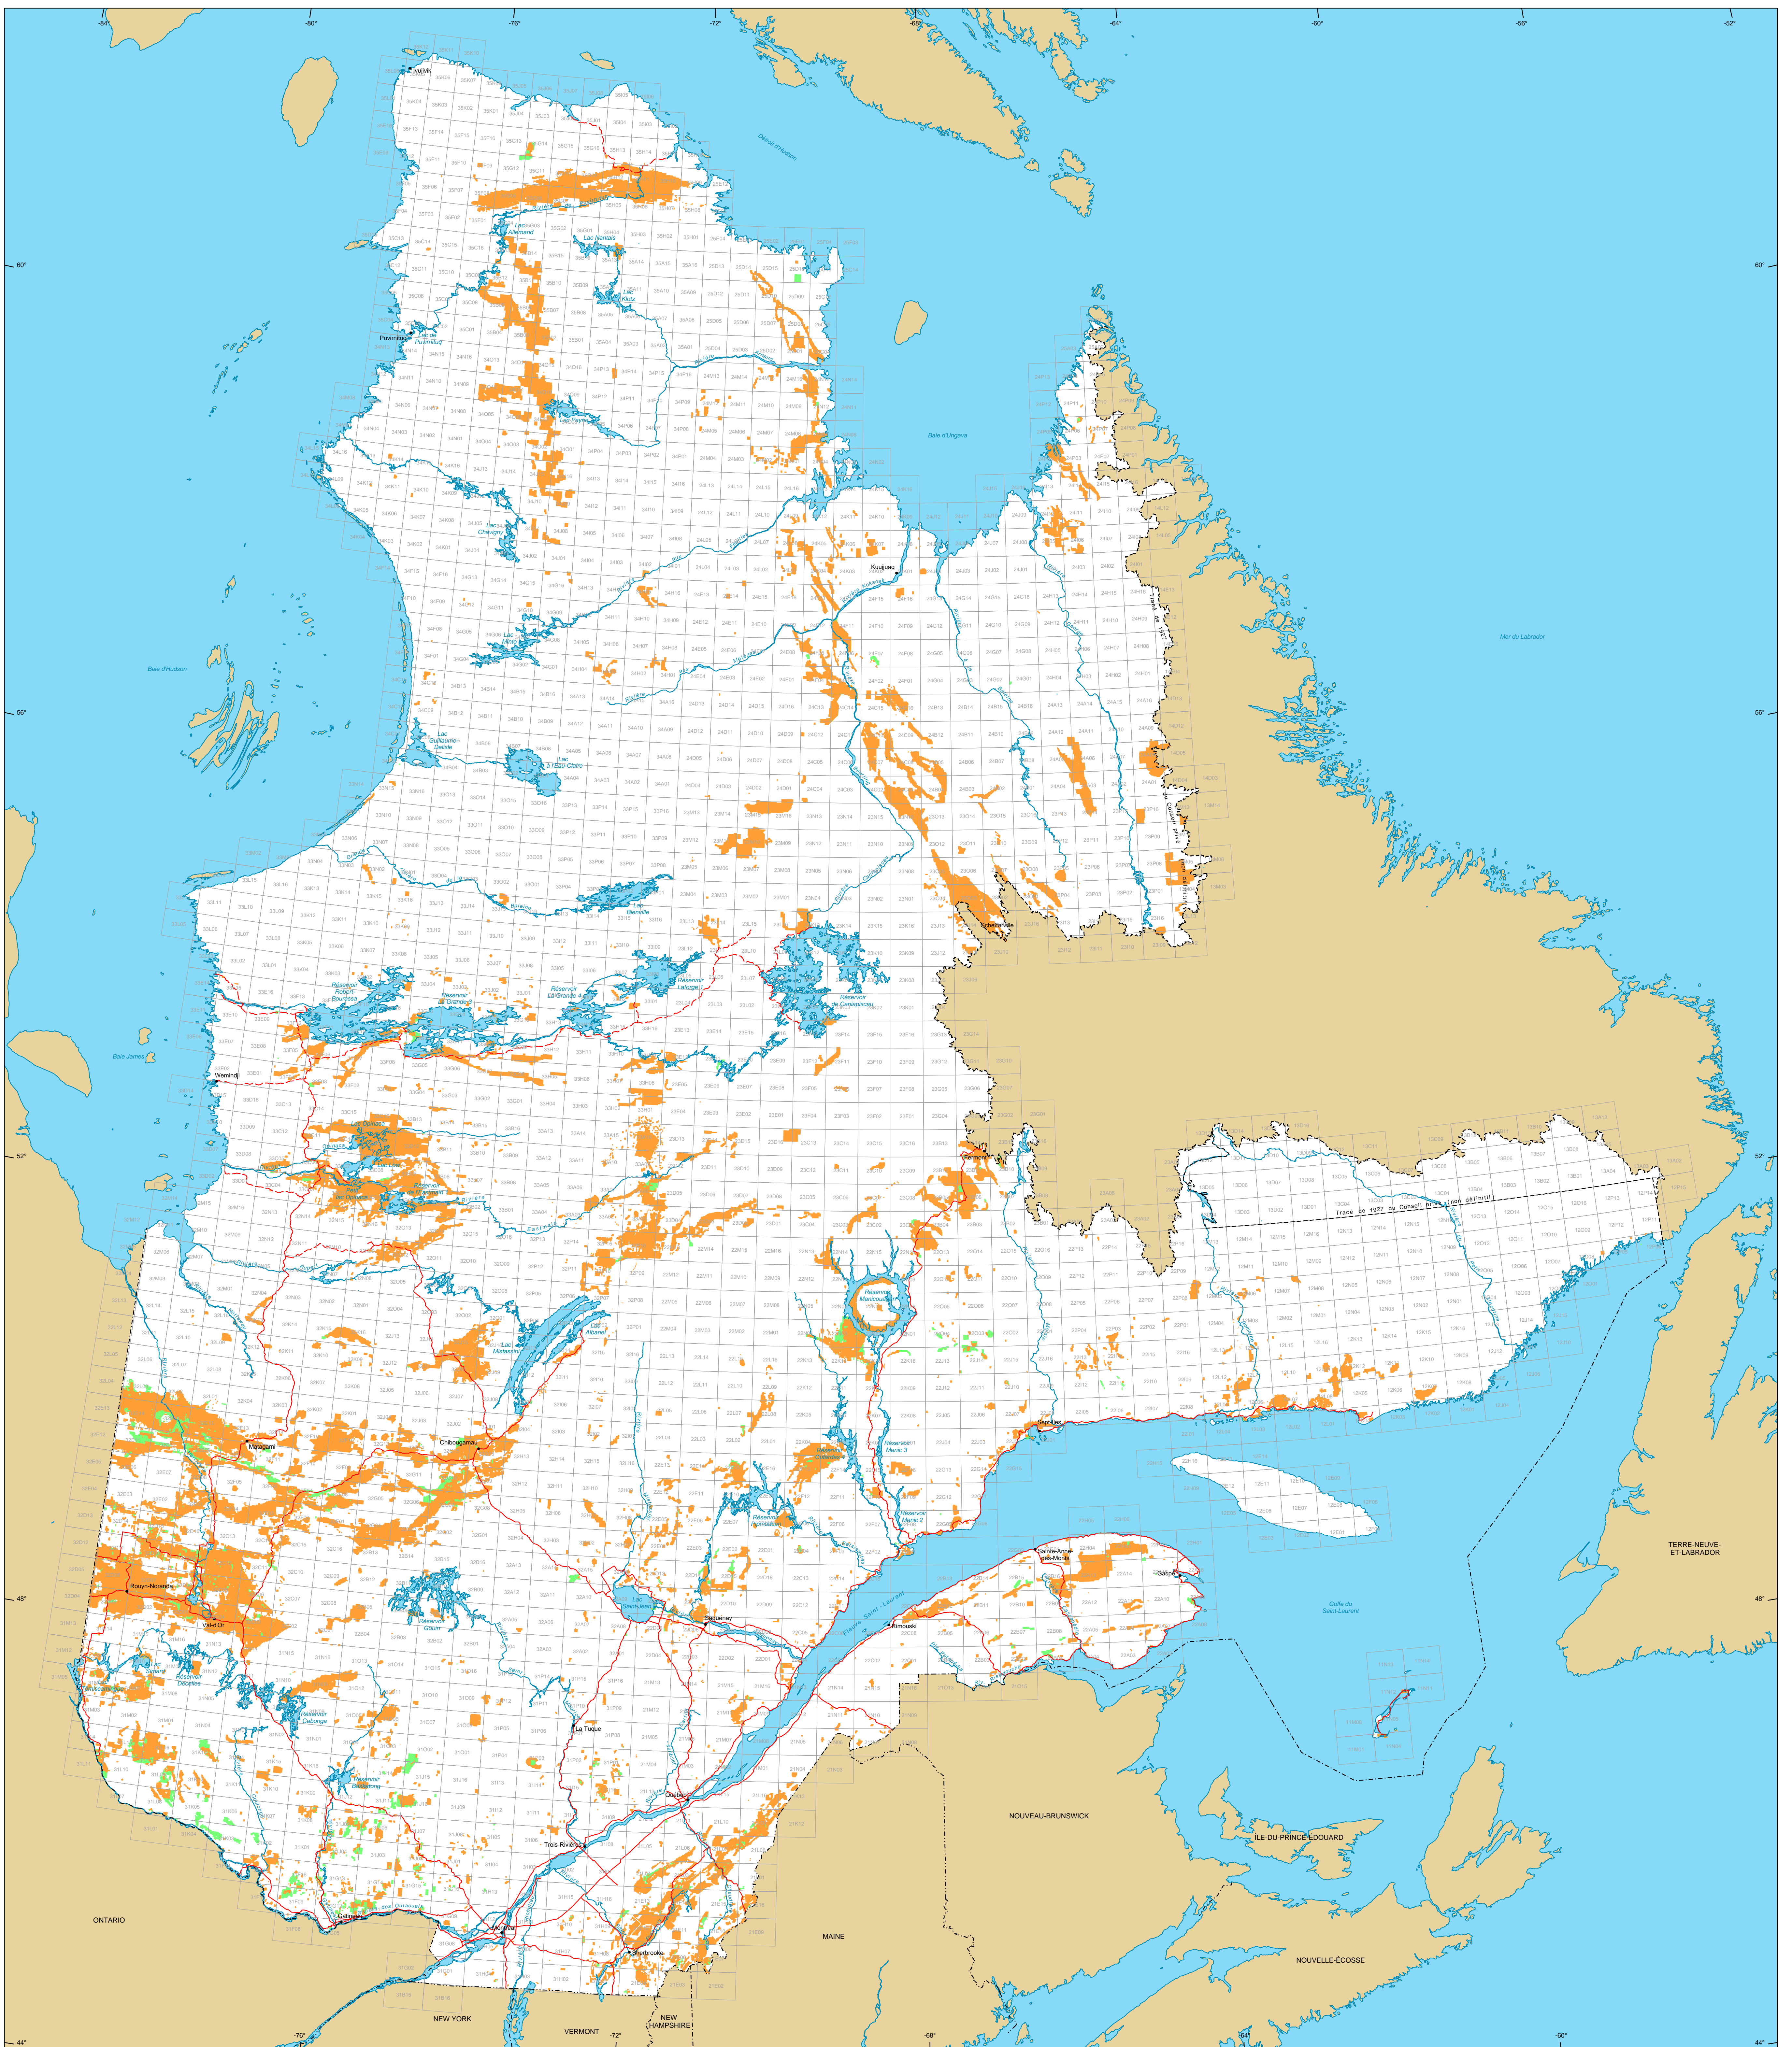

Titres miniers au Québec

Titres miniers

Actifs
Nombre : 248 665 titres
Surface : 11 521 388 ha
Pourcentage du territoire : 9,9%

En demande
Nombre : 13 811 titres
Surface : 750 529 ha

Frontières

- Internationale
- Interprovinciale, interterritoriale
- Québec - Terre-Neuve-et-Labrador (cette frontière n'est pas définitive)

Réseau routier

- Route
- Chemin

Hydrographie

- Étendue d'eau
- Cours d'eau

Municipalité

- Hors Québec
- Limite de feuillet SNRC 1:50 000

Superficie totale du Québec : 166 744 100 ha

Données	Organisme	Année
Données minières	MRNF	2012
Référence cartographique (SDCA TM, BDCA SM)	MRNF	2011

© Gouvernement du Québec, 3 mai 2012