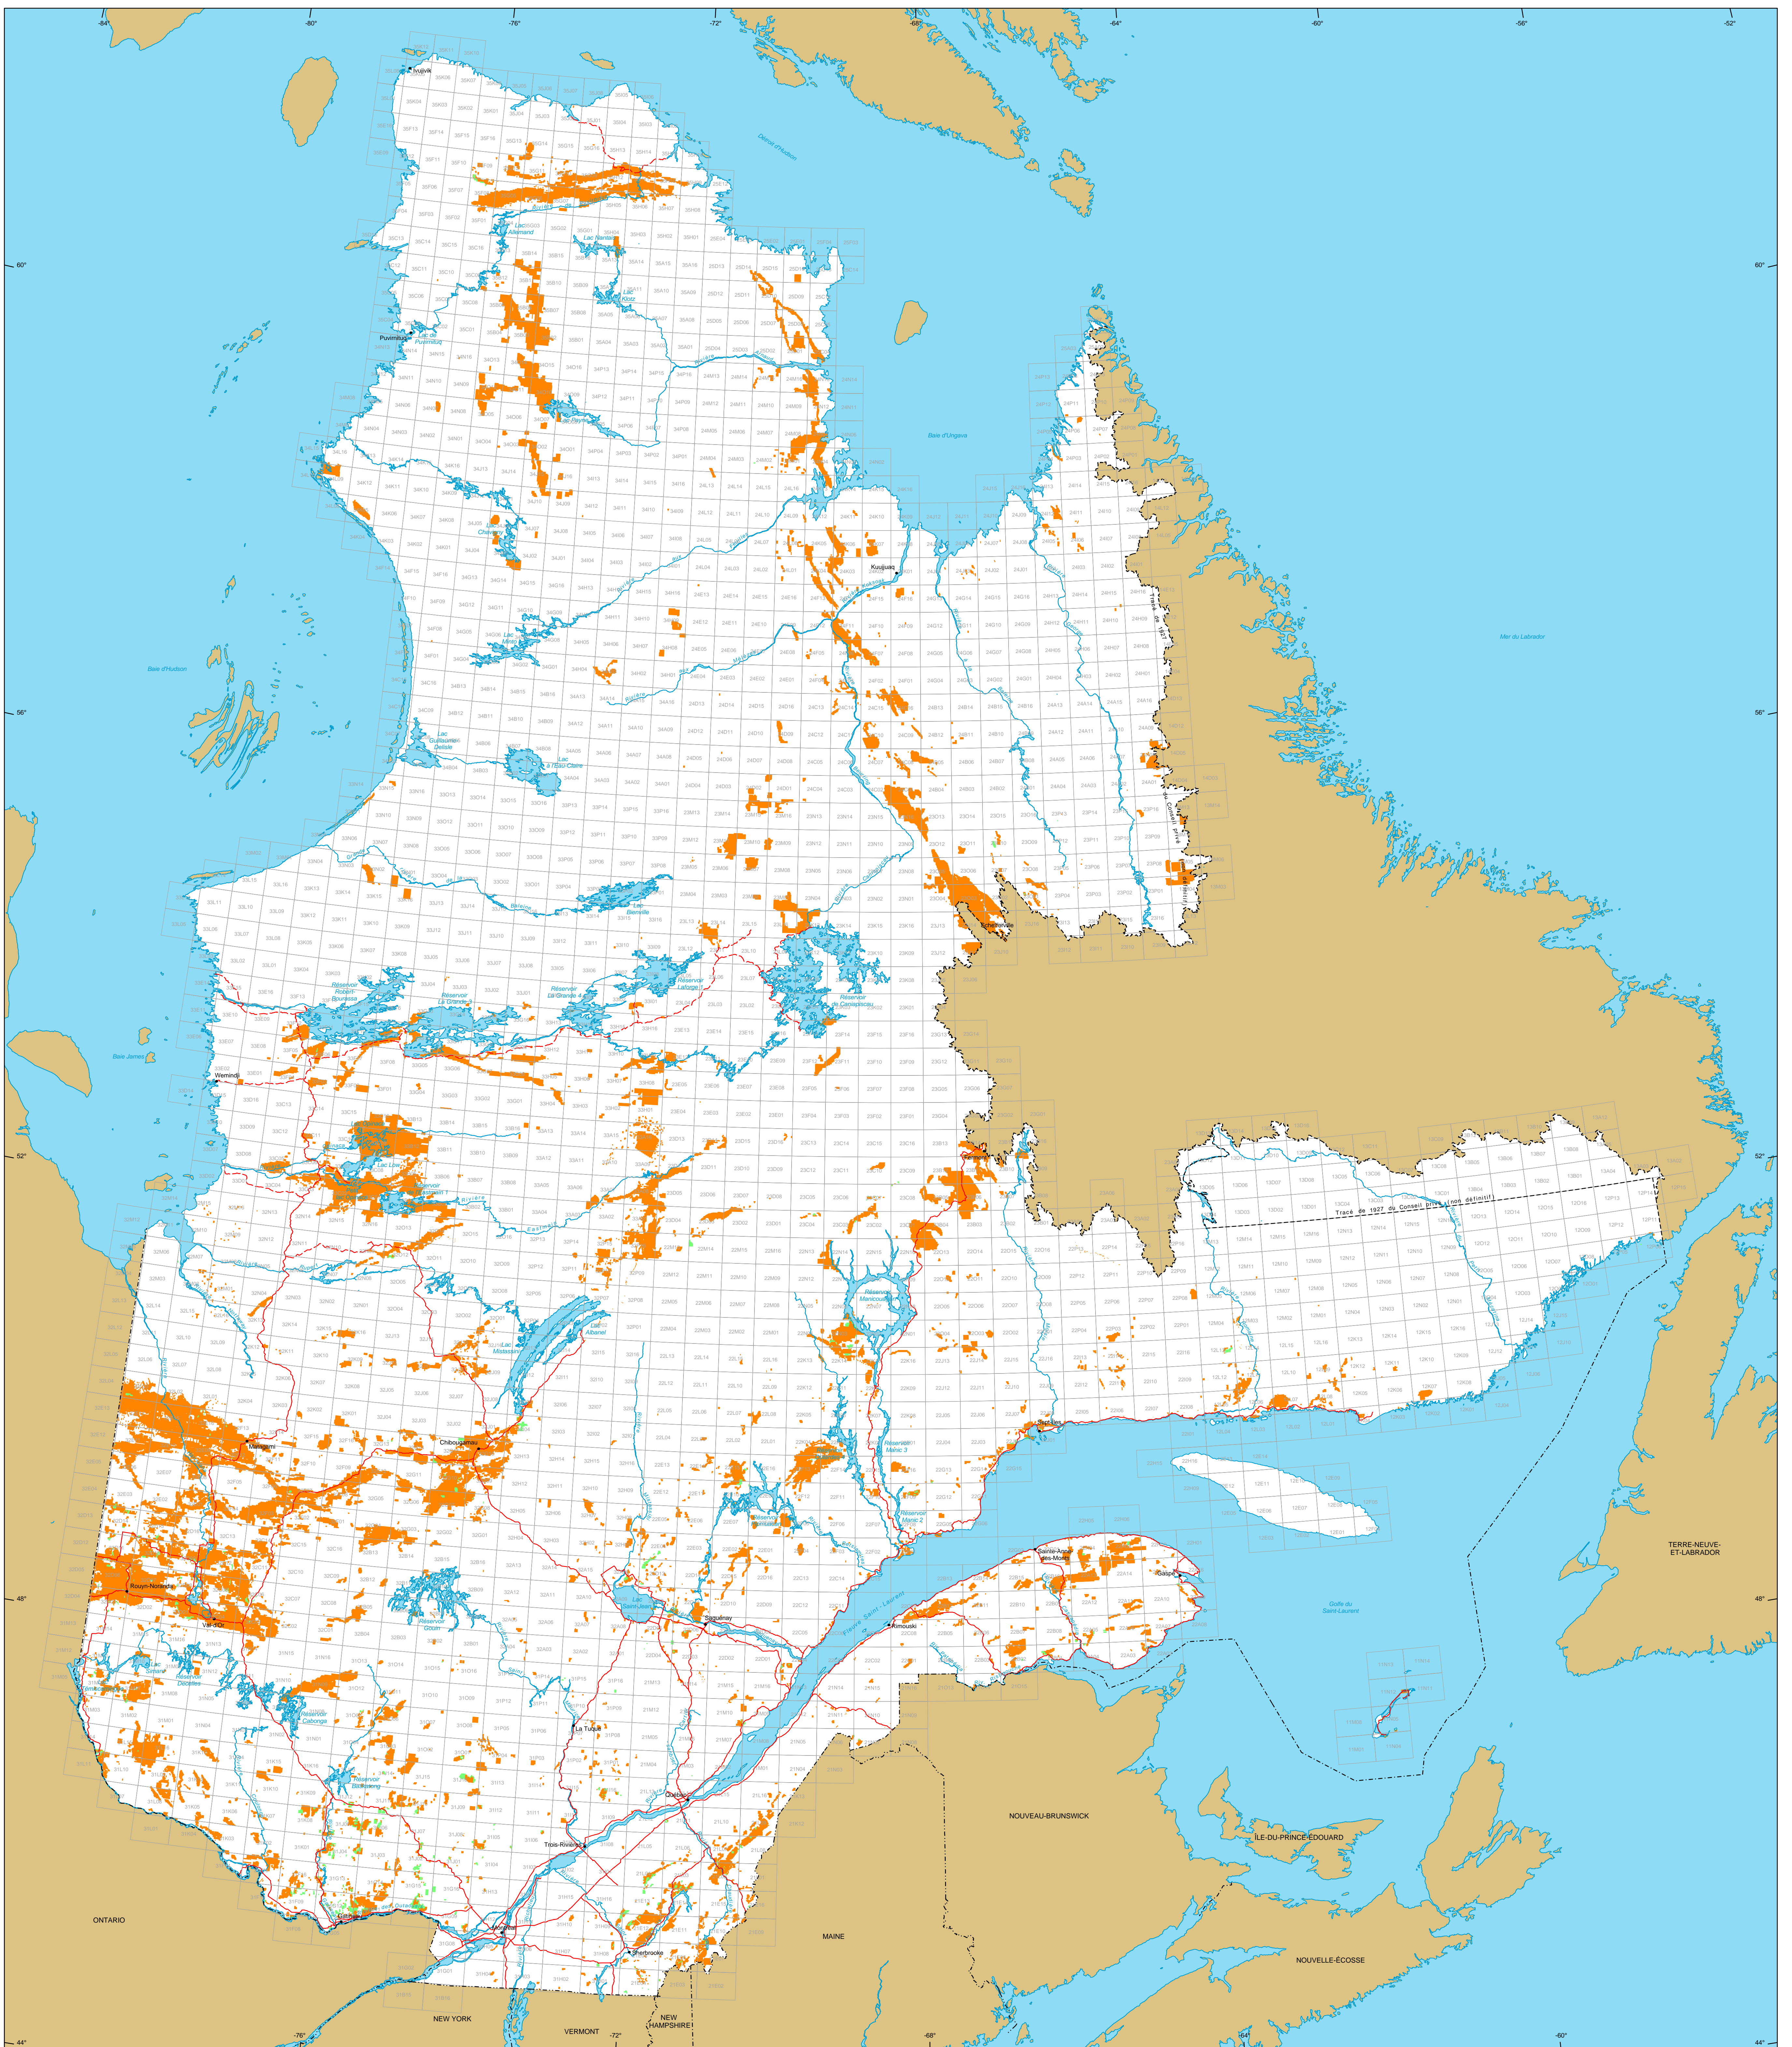

Titres miniers au Québec

Titres miniers

Actifs
Nombre : 150 127 titres
Surface : 18 866 134 ha
Pourcentage du territoire : 5,3%

En demande
Nombre : 3 285 titres
Surface : 202 253 ha

Frontières

- Internationale
- Interprovinciale, interterritoriale
- Québec - Terre-Neuve-et-Labrador (cette frontière n'est pas définitive)

Réseau routier

- Route
- Chemin

Hydrographie

- Étendue d'eau
- Cours d'eau

Municipalité

Hors Québec

Limite de feuillet SNRC 1:50 000

Superficie totale du Québec : 166 744 100 ha

12 500 000
0 50 100 150 km

© Gouvernement du Québec, 7 janvier 2014

Ressources naturelles Québec