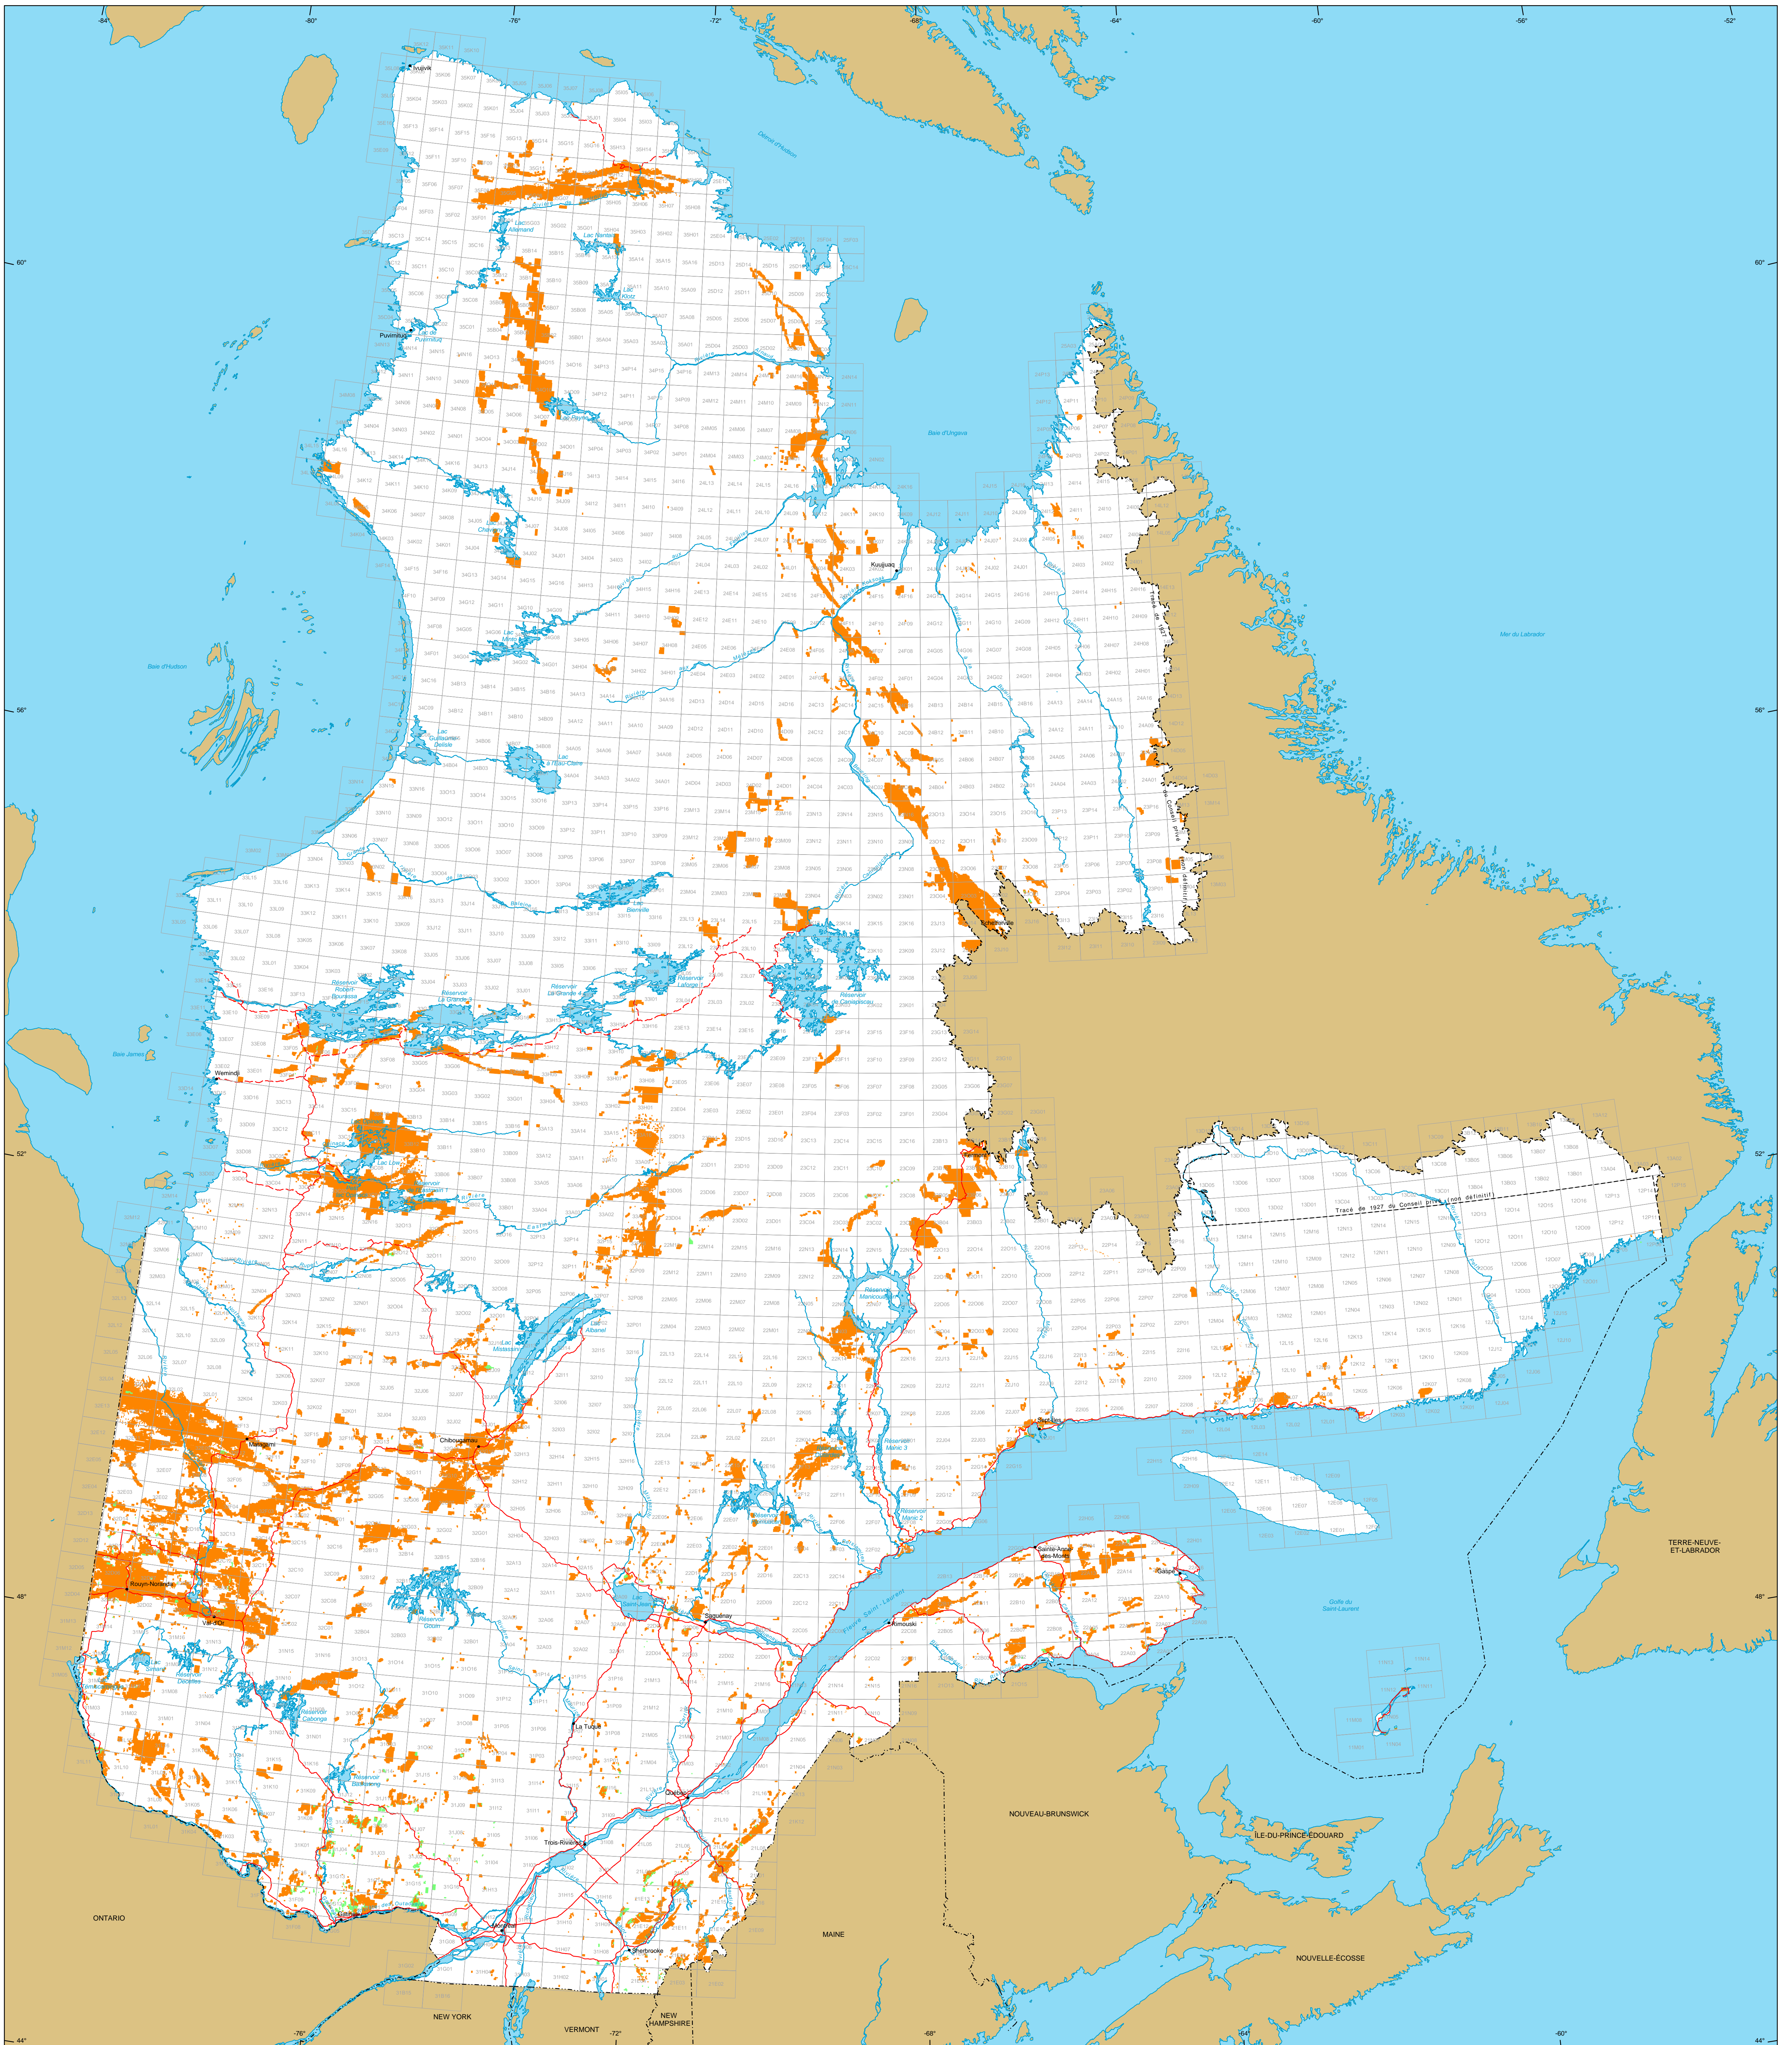

Titres miniers au Québec

Titres miniers

Actifs
Nombre : 189 368 titres
Superficie : 18 843 238 ha
Pourcentage du territoire : 5,3%

En demande
Nombre : 2 544 titres
Superficie : 170 967 ha

Frontières

- Internationale
- Interprovinciale, interétatique
- Québec - Terre-Neuve-et-Labrador (cette frontière n'est pas définitive)

Réseau routier

- Route
- Chemin

Hydrographie

- Étendue d'eau
- Cours d'eau

Municipalité

- Hors Québec
- Limite de feuillet SNRC 1:50 000

Superficie totale du Québec : 166 744 100 ha

Données	Organisme	Année
Données minières	MRN	2014
Référence cartographique (BDCA 1M, BDCA 5M)	MRN	2011

© Gouvernement du Québec, 4 février 2014