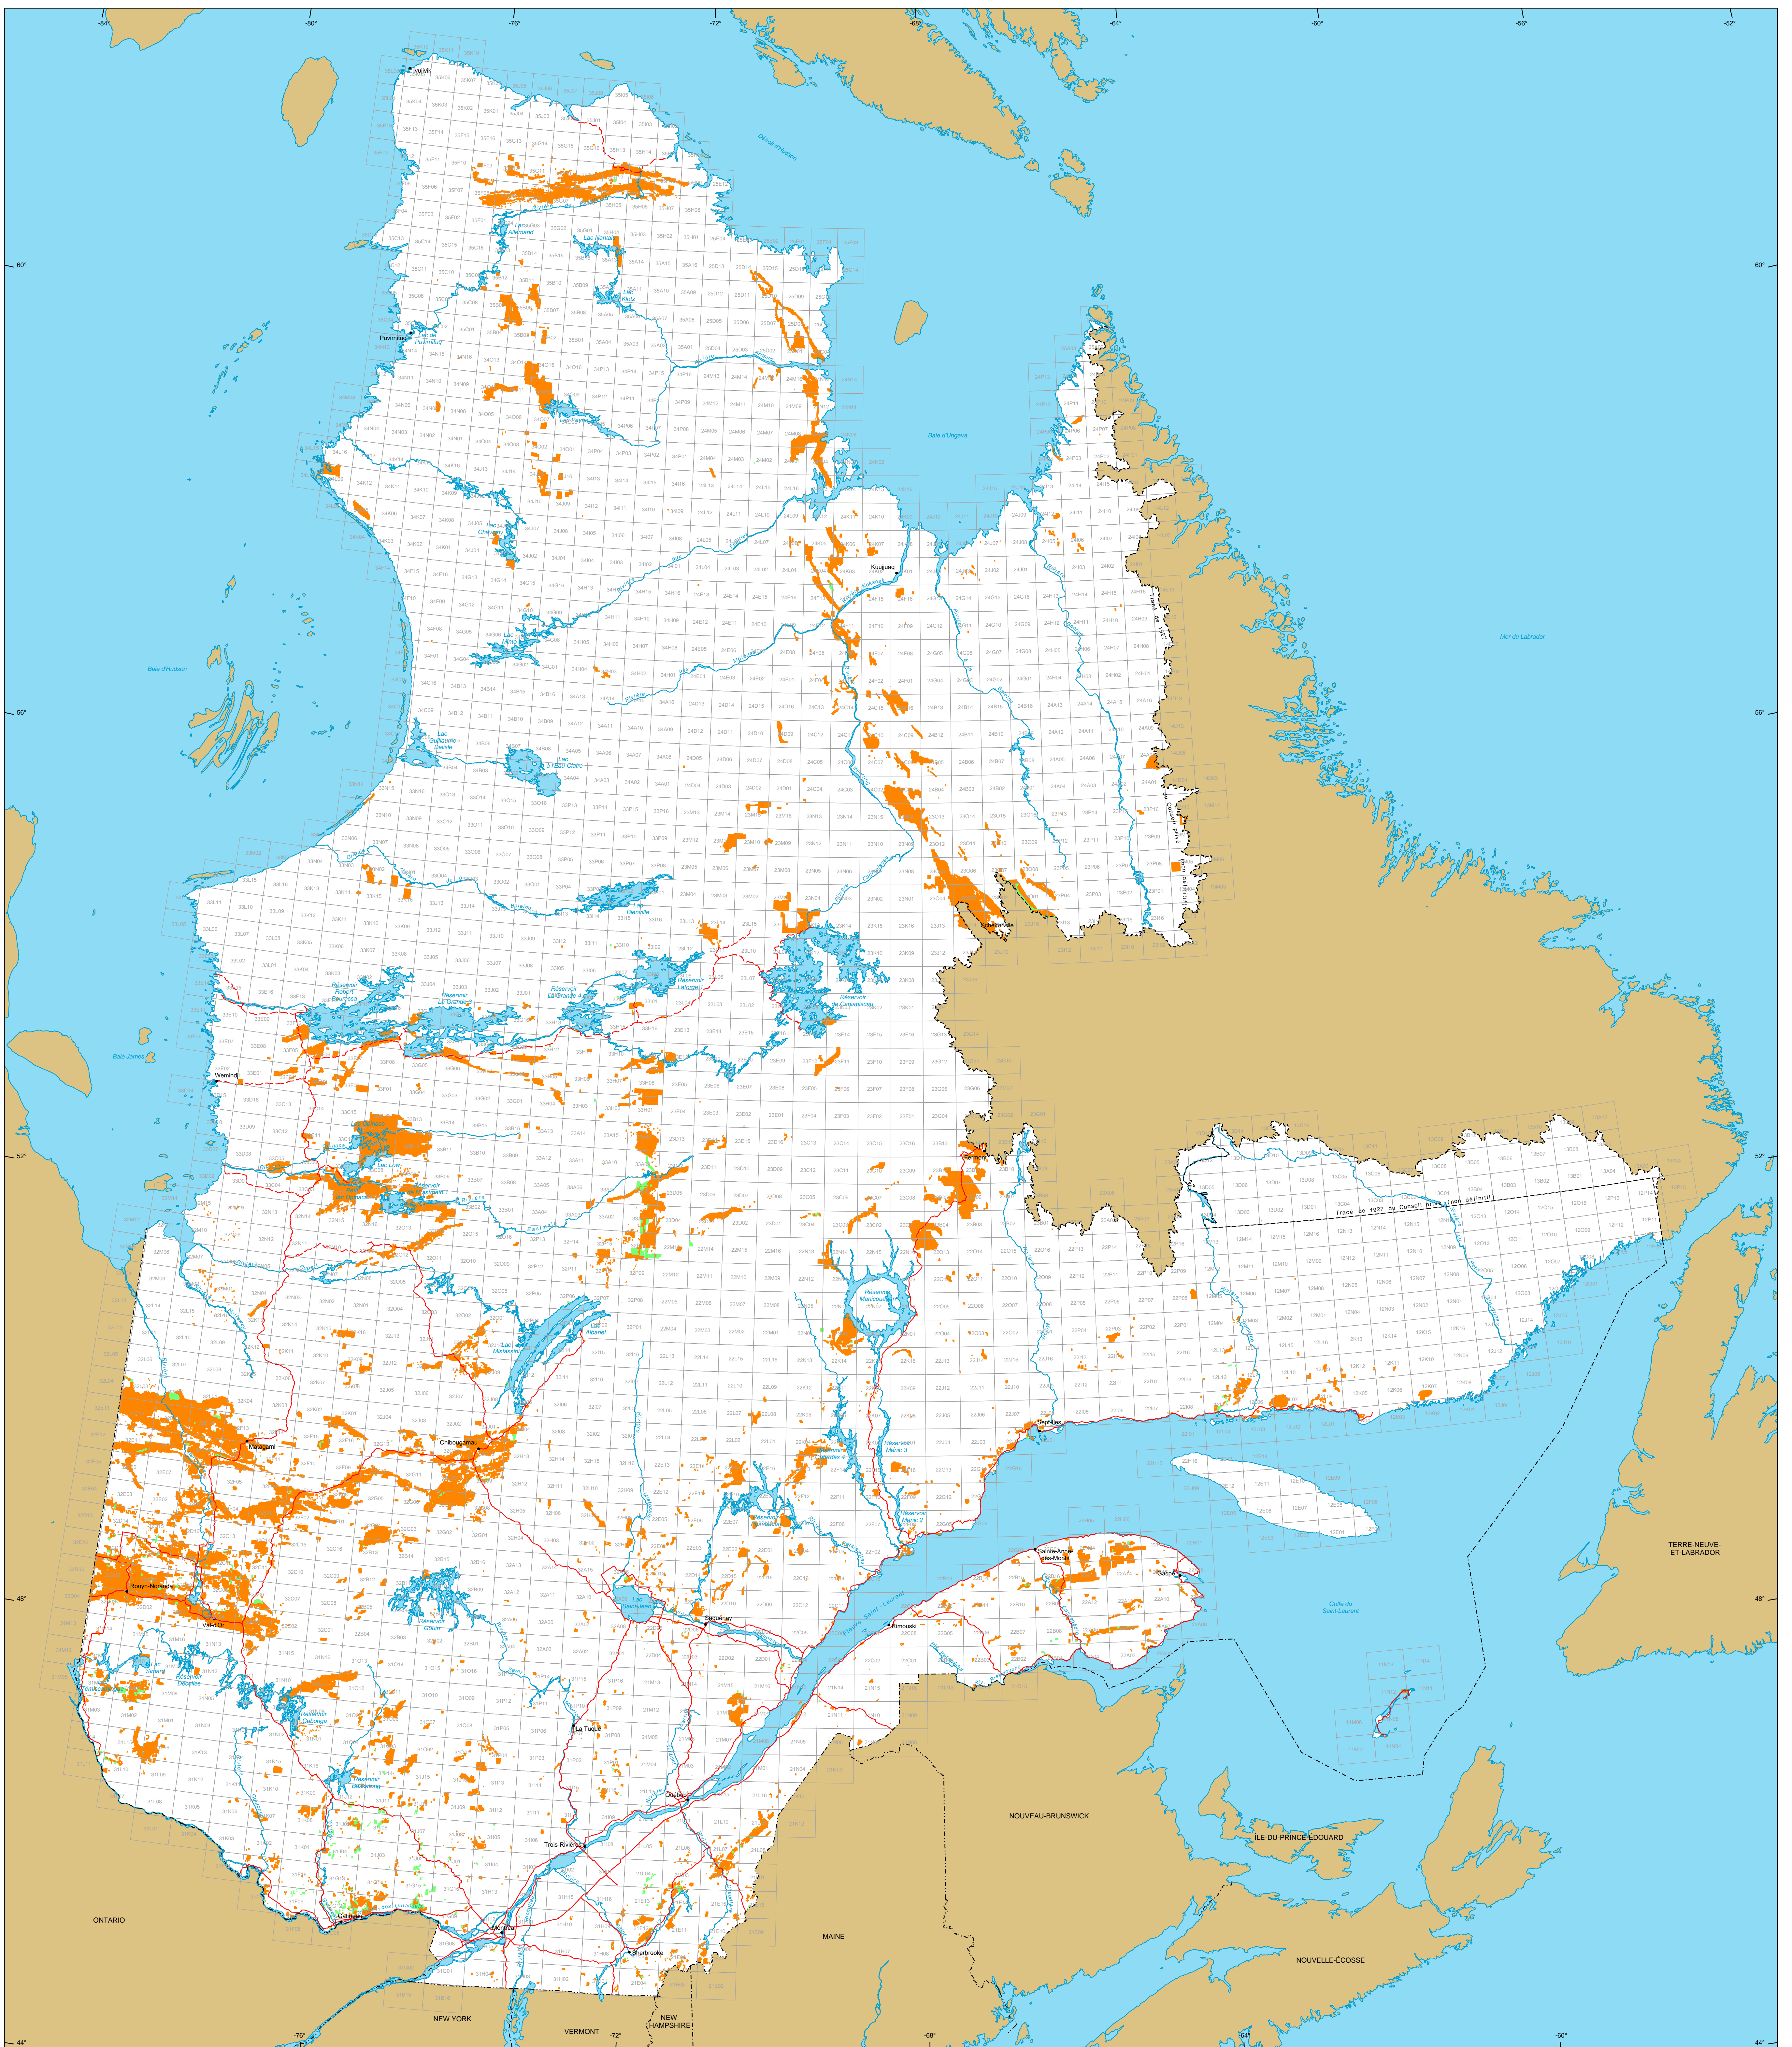

Titres miniers au Québec

Titres miniers

Actifs
Nombre : 158 128 titres
Surface : 7 366 917 ha
Pourcentage du territoire : 4,4%

En demande
Nombre : 4 332 titres
Surface : 222 428 ha

Frontières

- Internationale
- Interprovinciale, interétatique
- Québec - Terre-Neuve-et-Labrador (cette frontière n'est pas définitive)

Réseau routier

- Route
- Chemin

Hydrographie

- Étendue d'eau
- Cours d'eau

Municipalité

Hors Québec

Limite de feuillet SNRC 1:50 000

Superficie totale du Québec : 166 744 100 ha

© Gouvernement du Québec, 8 octobre 2014