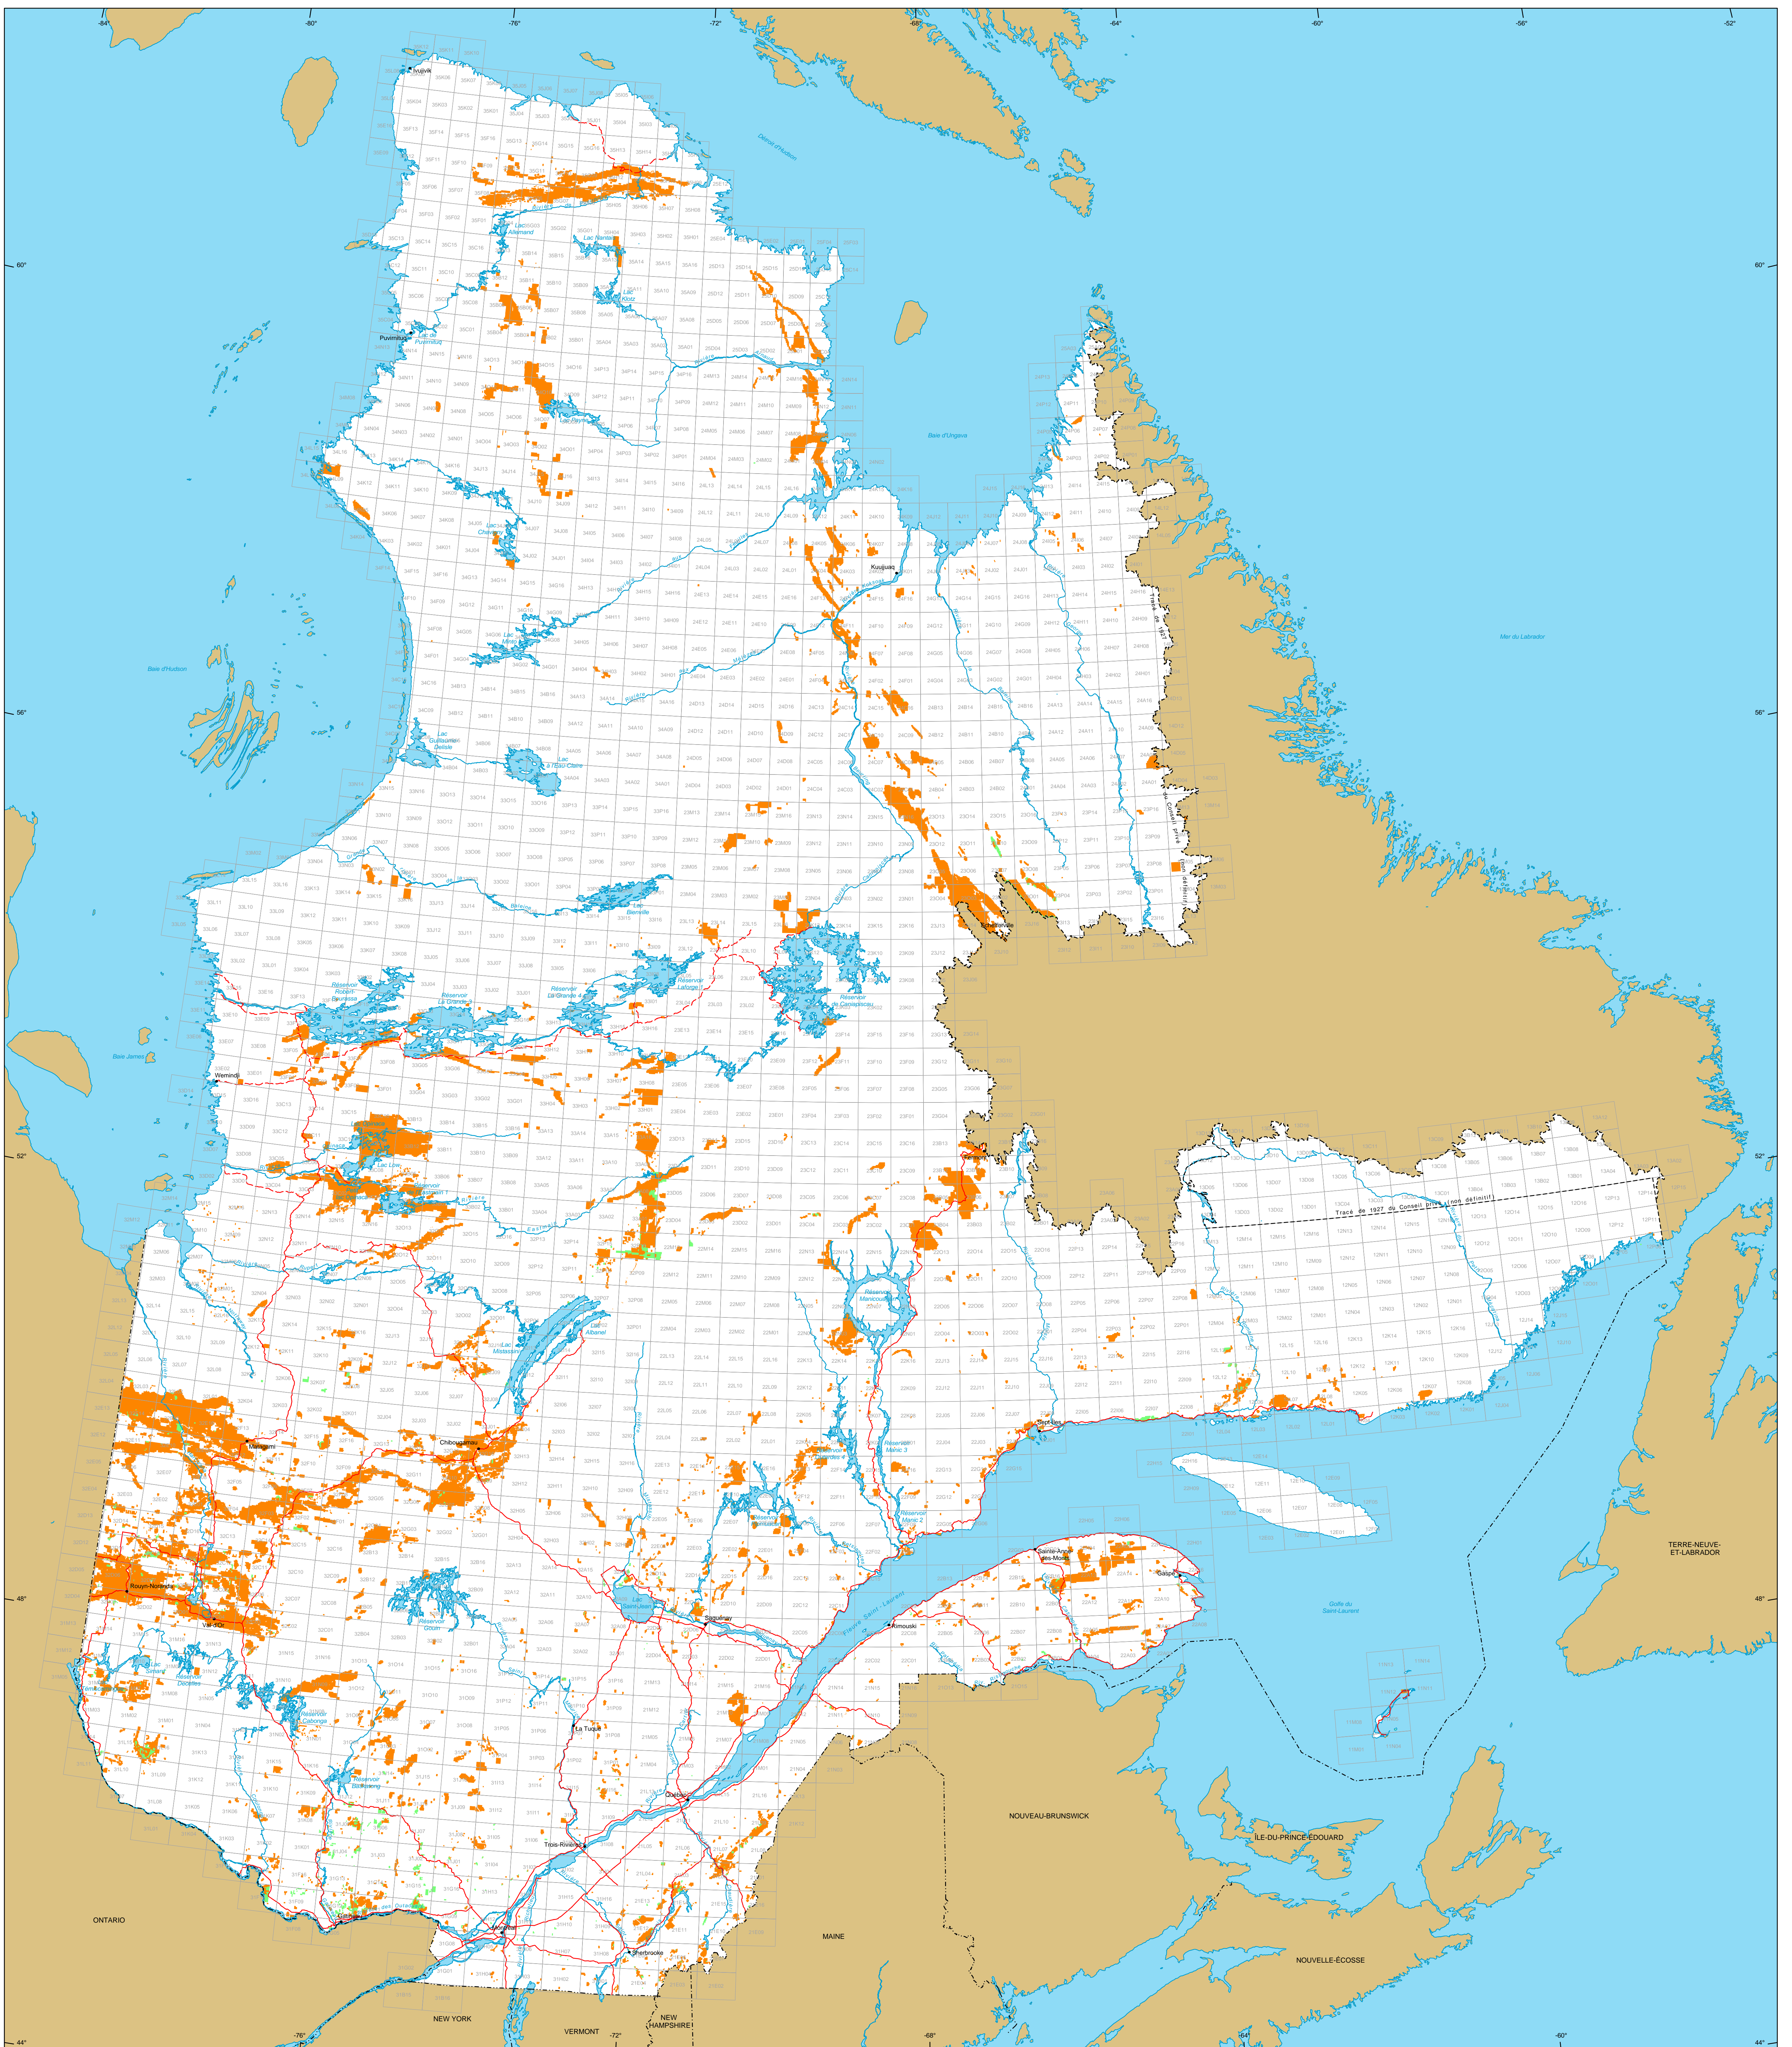

Titres miniers au Québec

Titres miniers

Actifs
Nombre : 157 922 titres
Surface : 17 348 821 ha
Pourcentage du territoire : 4,4%

En demande
Nombre : 4 483 titres
Surface : 230 441 ha

Frontières

- Internationale
- Interprovinciale, interterritoriale
- Québec - Terre-Neuve-et-Labrador (cette frontière n'est pas définitive)

Réseau routier

- Route
- Chemin

Hydrographie

- Étendue d'eau
- Cours d'eau

Municipalité

Hors Québec

Limite de feuillelet SNRC 1:50 000

Superficie totale du Québec : 166 744 100 ha

12 500 000
0 50 100 150 km

© Gouvernement du Québec, 3 novembre 2014