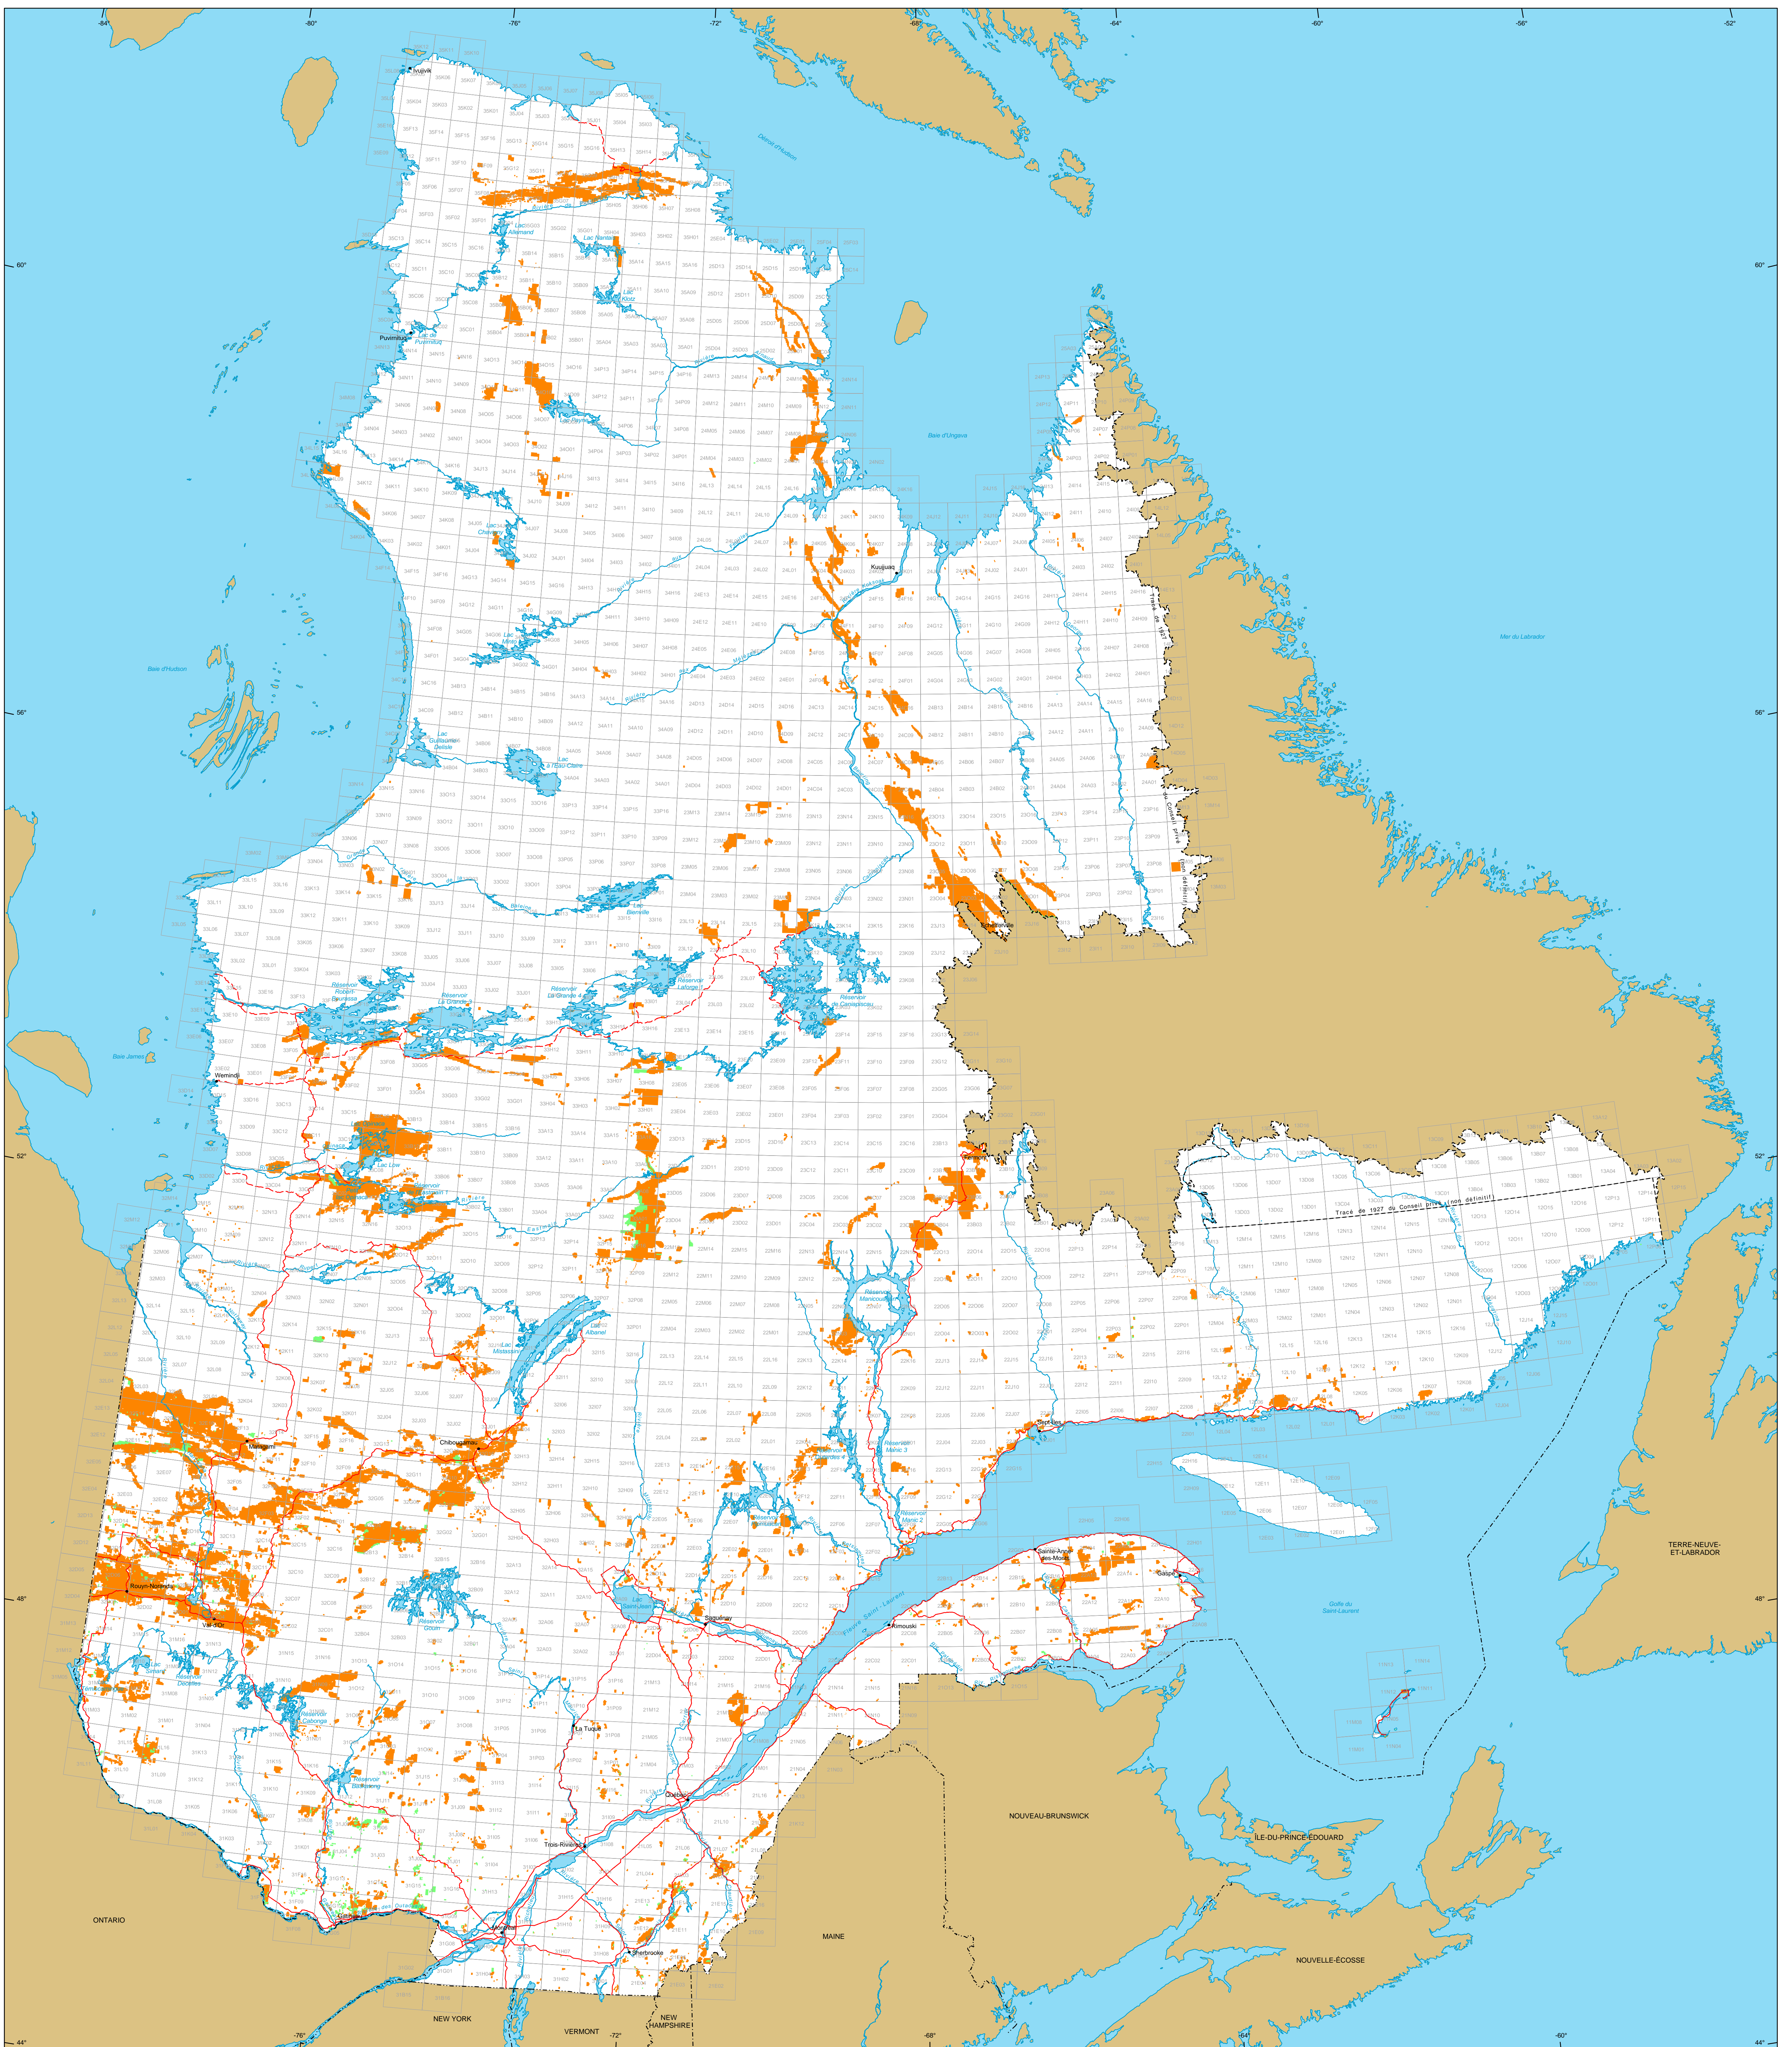

Titres miniers au Québec

Titres miniers

Actifs
Nombre : 156 207 titres
Surface : 1 277 840 ha
Pourcentage du territoire : 4,4%

En demande
Nombre : 4 587 titres
Surface : 246 280 ha

Frontières

- Internationale
- Interprovinciale, interétatique
- Québec - Terre-Neuve-et-Labrador (cette frontière n'est pas définitive)

Réseau routier

- Route
- Chemin

Hydrographie

- Étendue d'eau
- Cours d'eau

Municipalité

- Hors Québec
- Limite de feuillet SNRC 1:50 000

Superficie totale du Québec : 166 744 100 ha

© Gouvernement du Québec, 11 décembre 2014