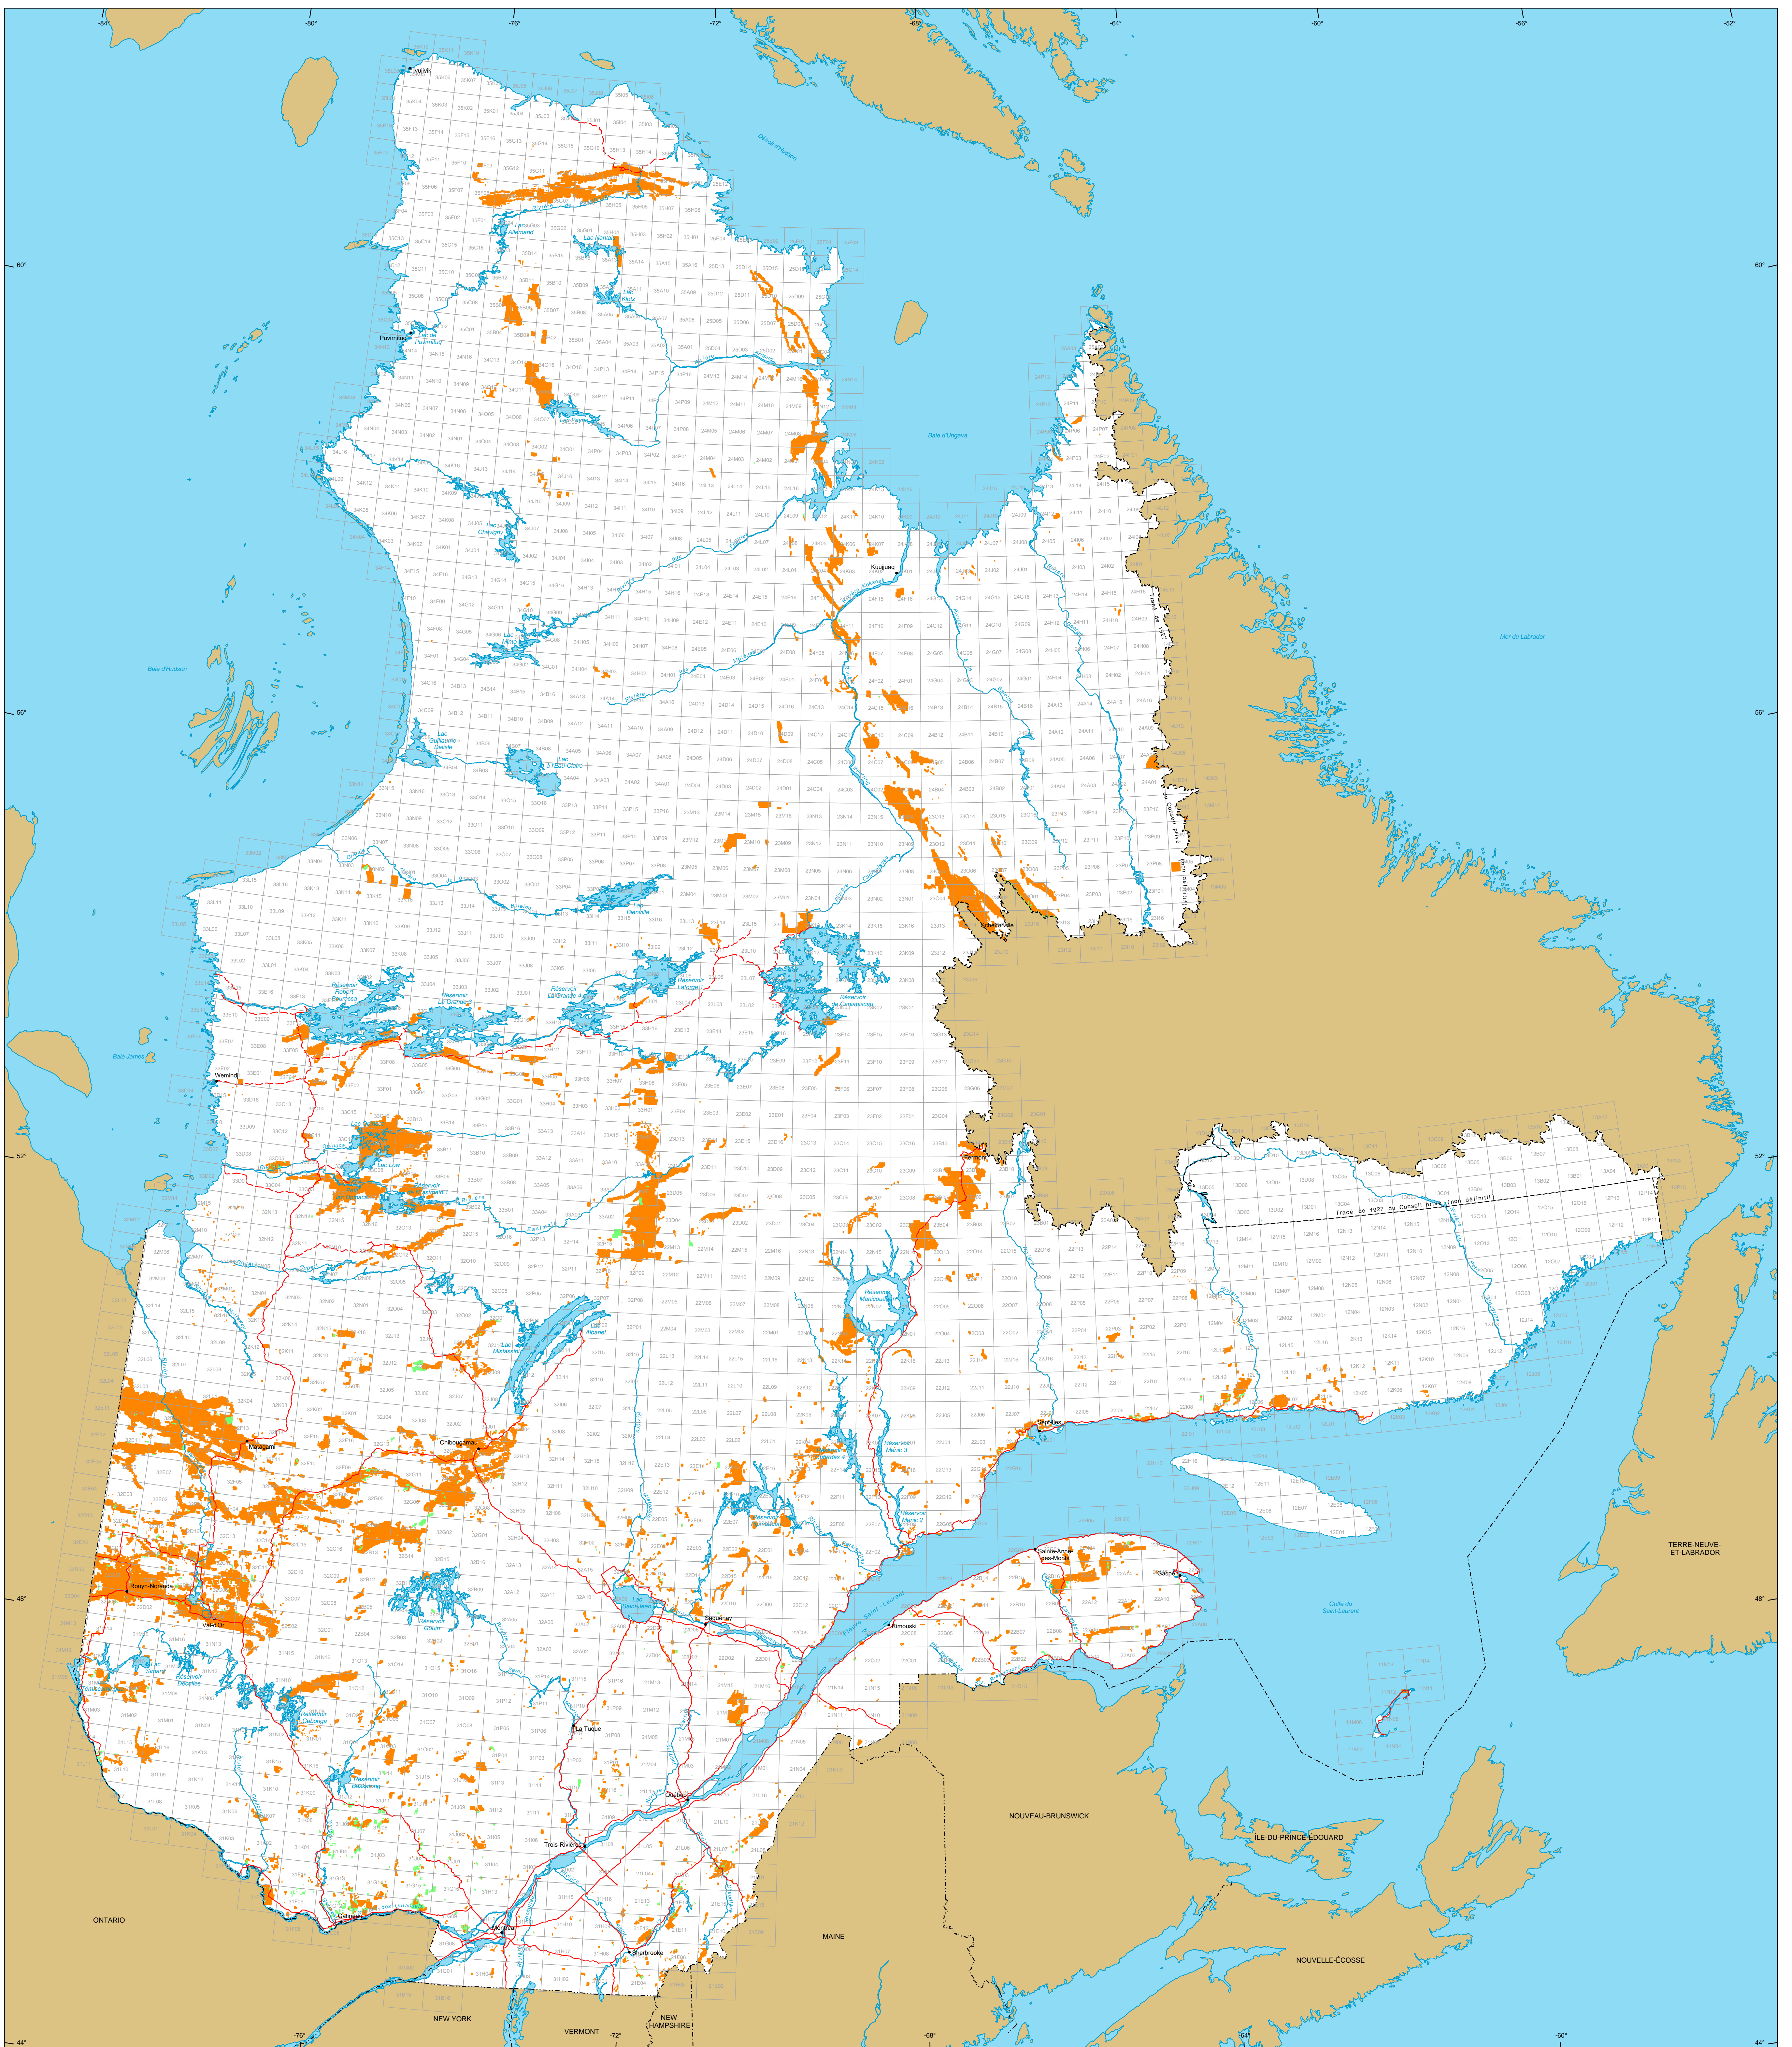

Titres miniers au Québec

Titres miniers

Actifs
Nombre : 144 500 titres
Surface : 16 843 799 ha
Pourcentage du territoire : 4,1%

En demande
Nombre : 4 331 titres
Surface : 220 413 ha

Frontières

- Internationale
- Interprovinciale, interétatique
- Québec - Terre-Neuve-et-Labrador (cette frontière n'est pas définitive)

Réseau routier

- Route
- Chemin

Hydrographie

- Étendue d'eau
- Cours d'eau

Municipalité

Hors Québec

Limite de feuillet SNRC 1:50 000

Superficie totale du Québec : 166 744 100 ha

12 500 000
0 50 100 150 km

© Gouvernement du Québec, 7 avril 2015