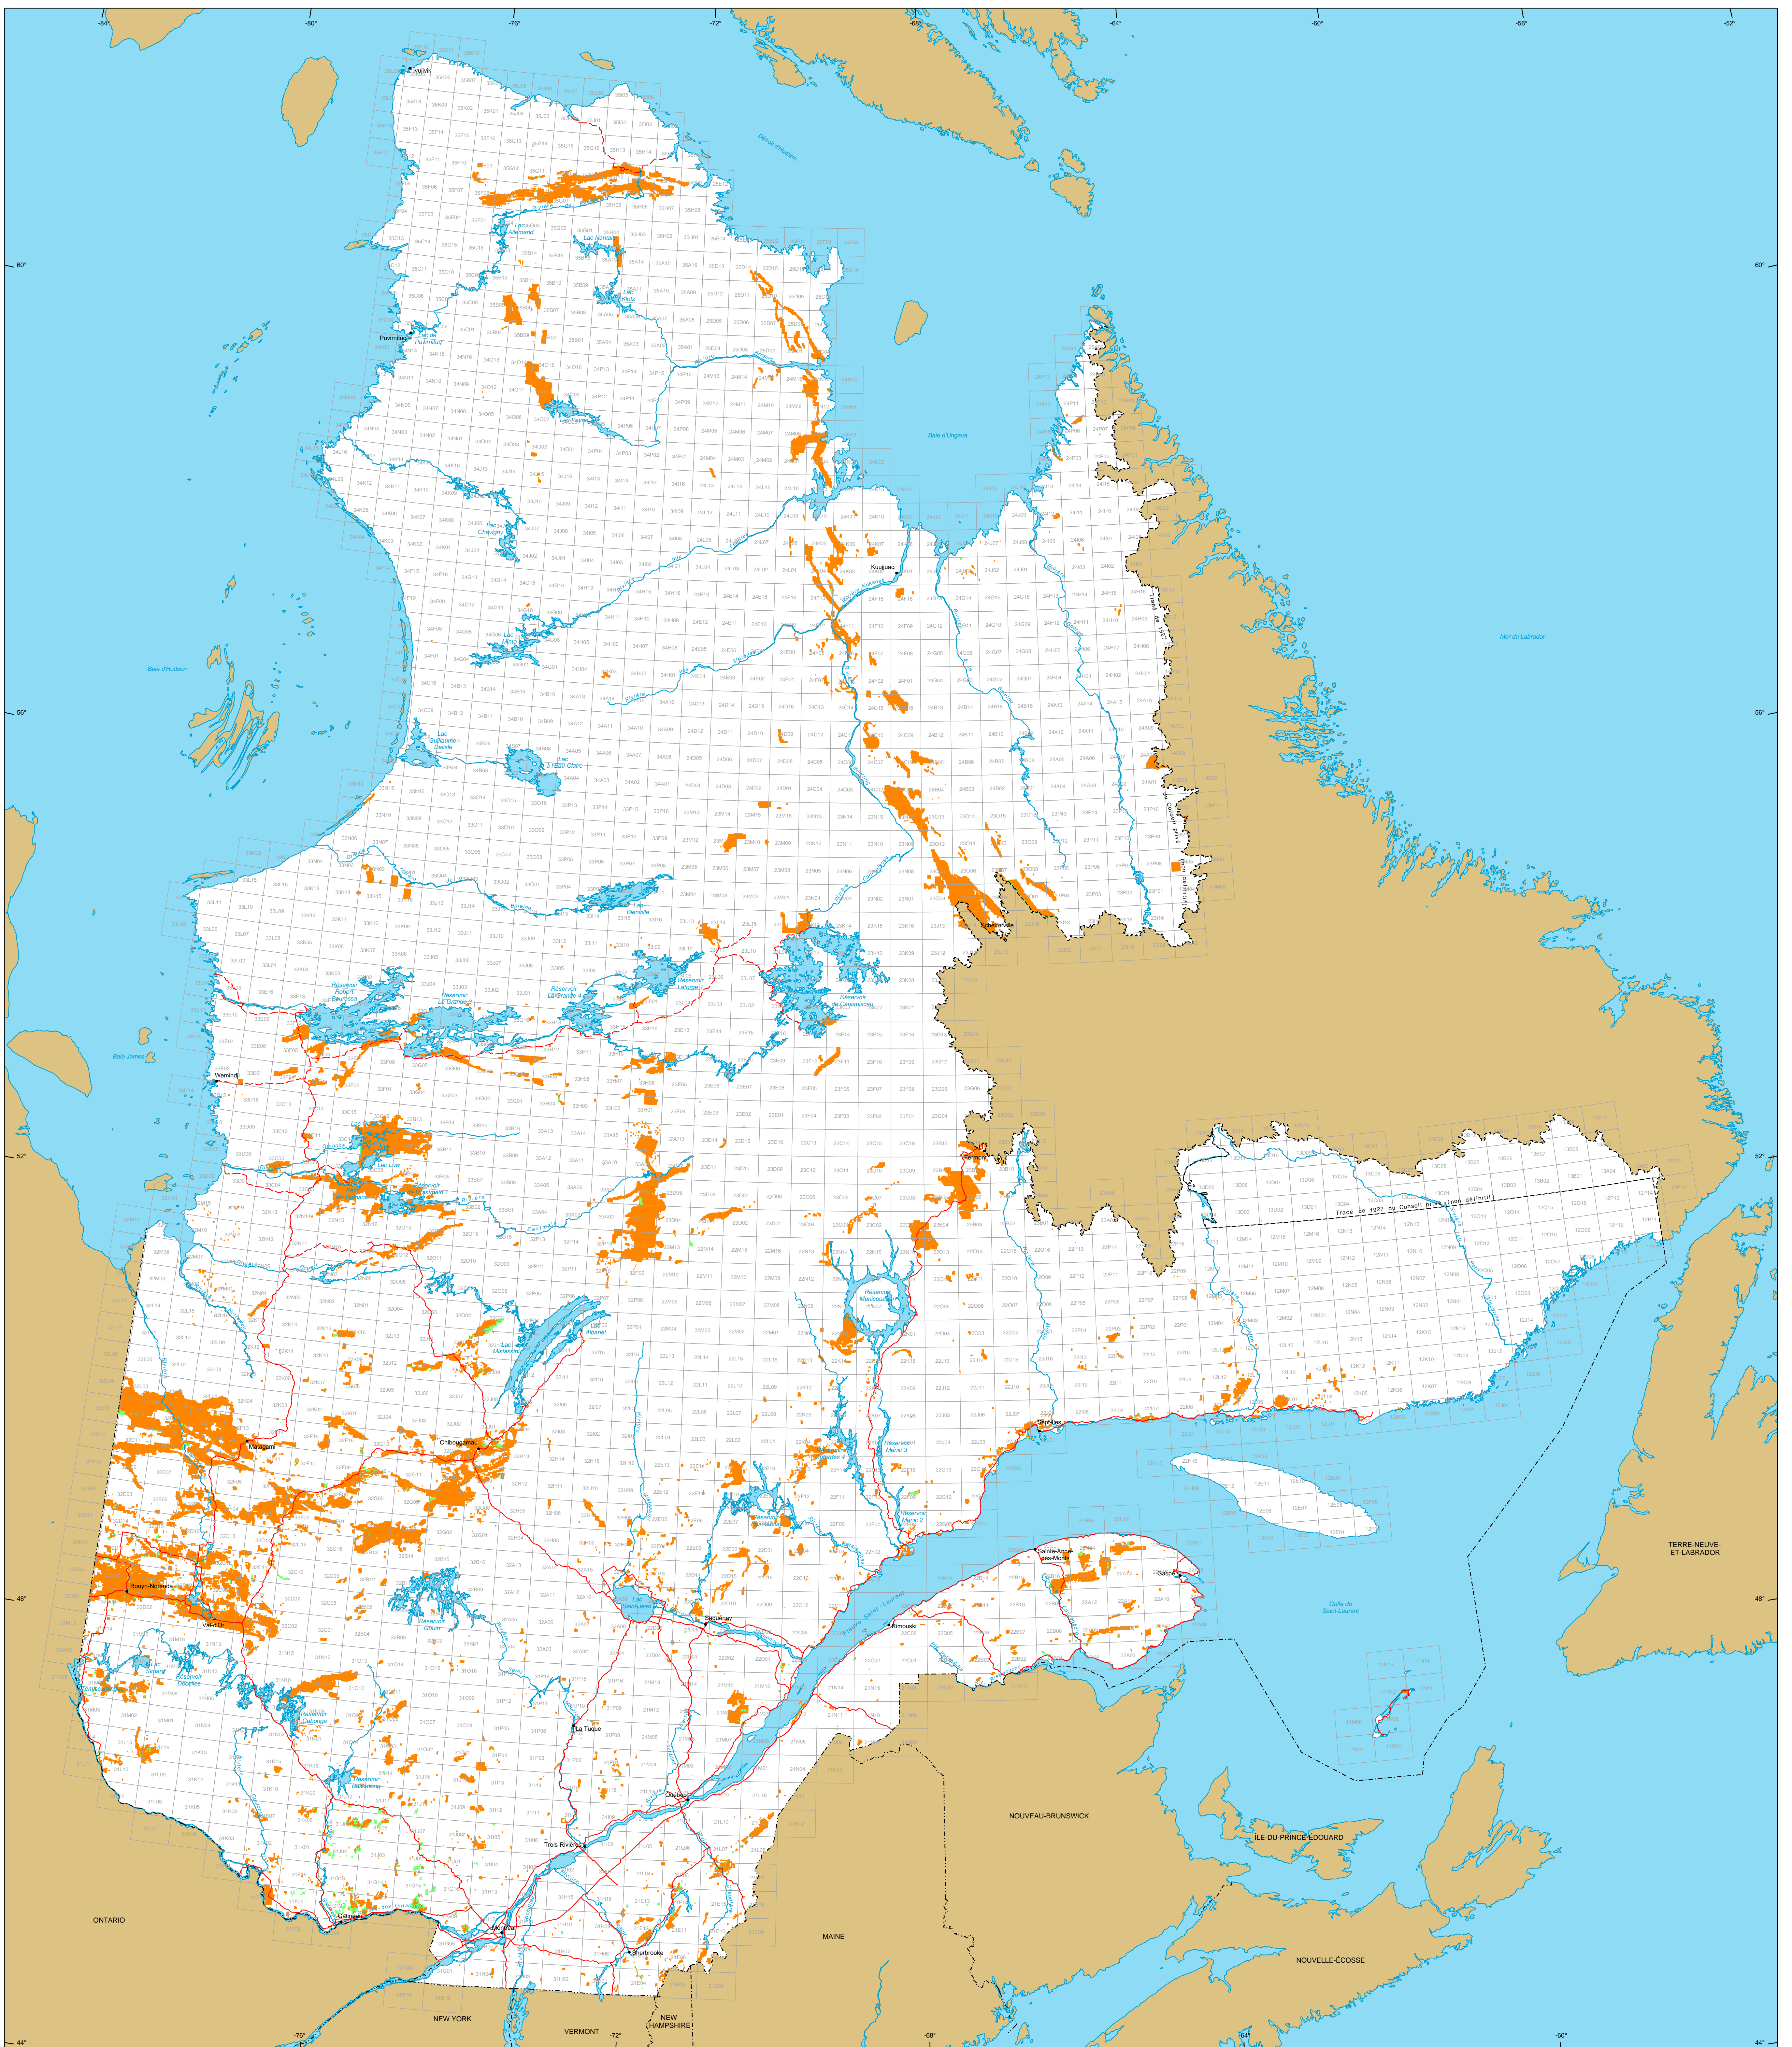

Titres miniers au Québec

Titres miniers

Actifs
Nombre : 142 817 titres
Surface : 6 737 028 ha
Pourcentage du territoire : 4%

En demande
Nombre : 4 058 titres
Surface : 200 417 ha

Frontières

- Internationale
- Interprovinciale, interterritoriale
- Québec - Terre-Neuve-et-Labrador (cette frontière n'est pas définitive)

Réseau routier

- Route
- Chemin

Hydrographie

- Étendue d'eau
- Cours d'eau

Municipalité

- Hors Québec
- Limite de feuillet SNRC 1:50 000

Superficie totale du Québec : 166 744 100 ha

12 500 000
0 50 100 150 km

© Gouvernement du Québec, 26 mai 2015