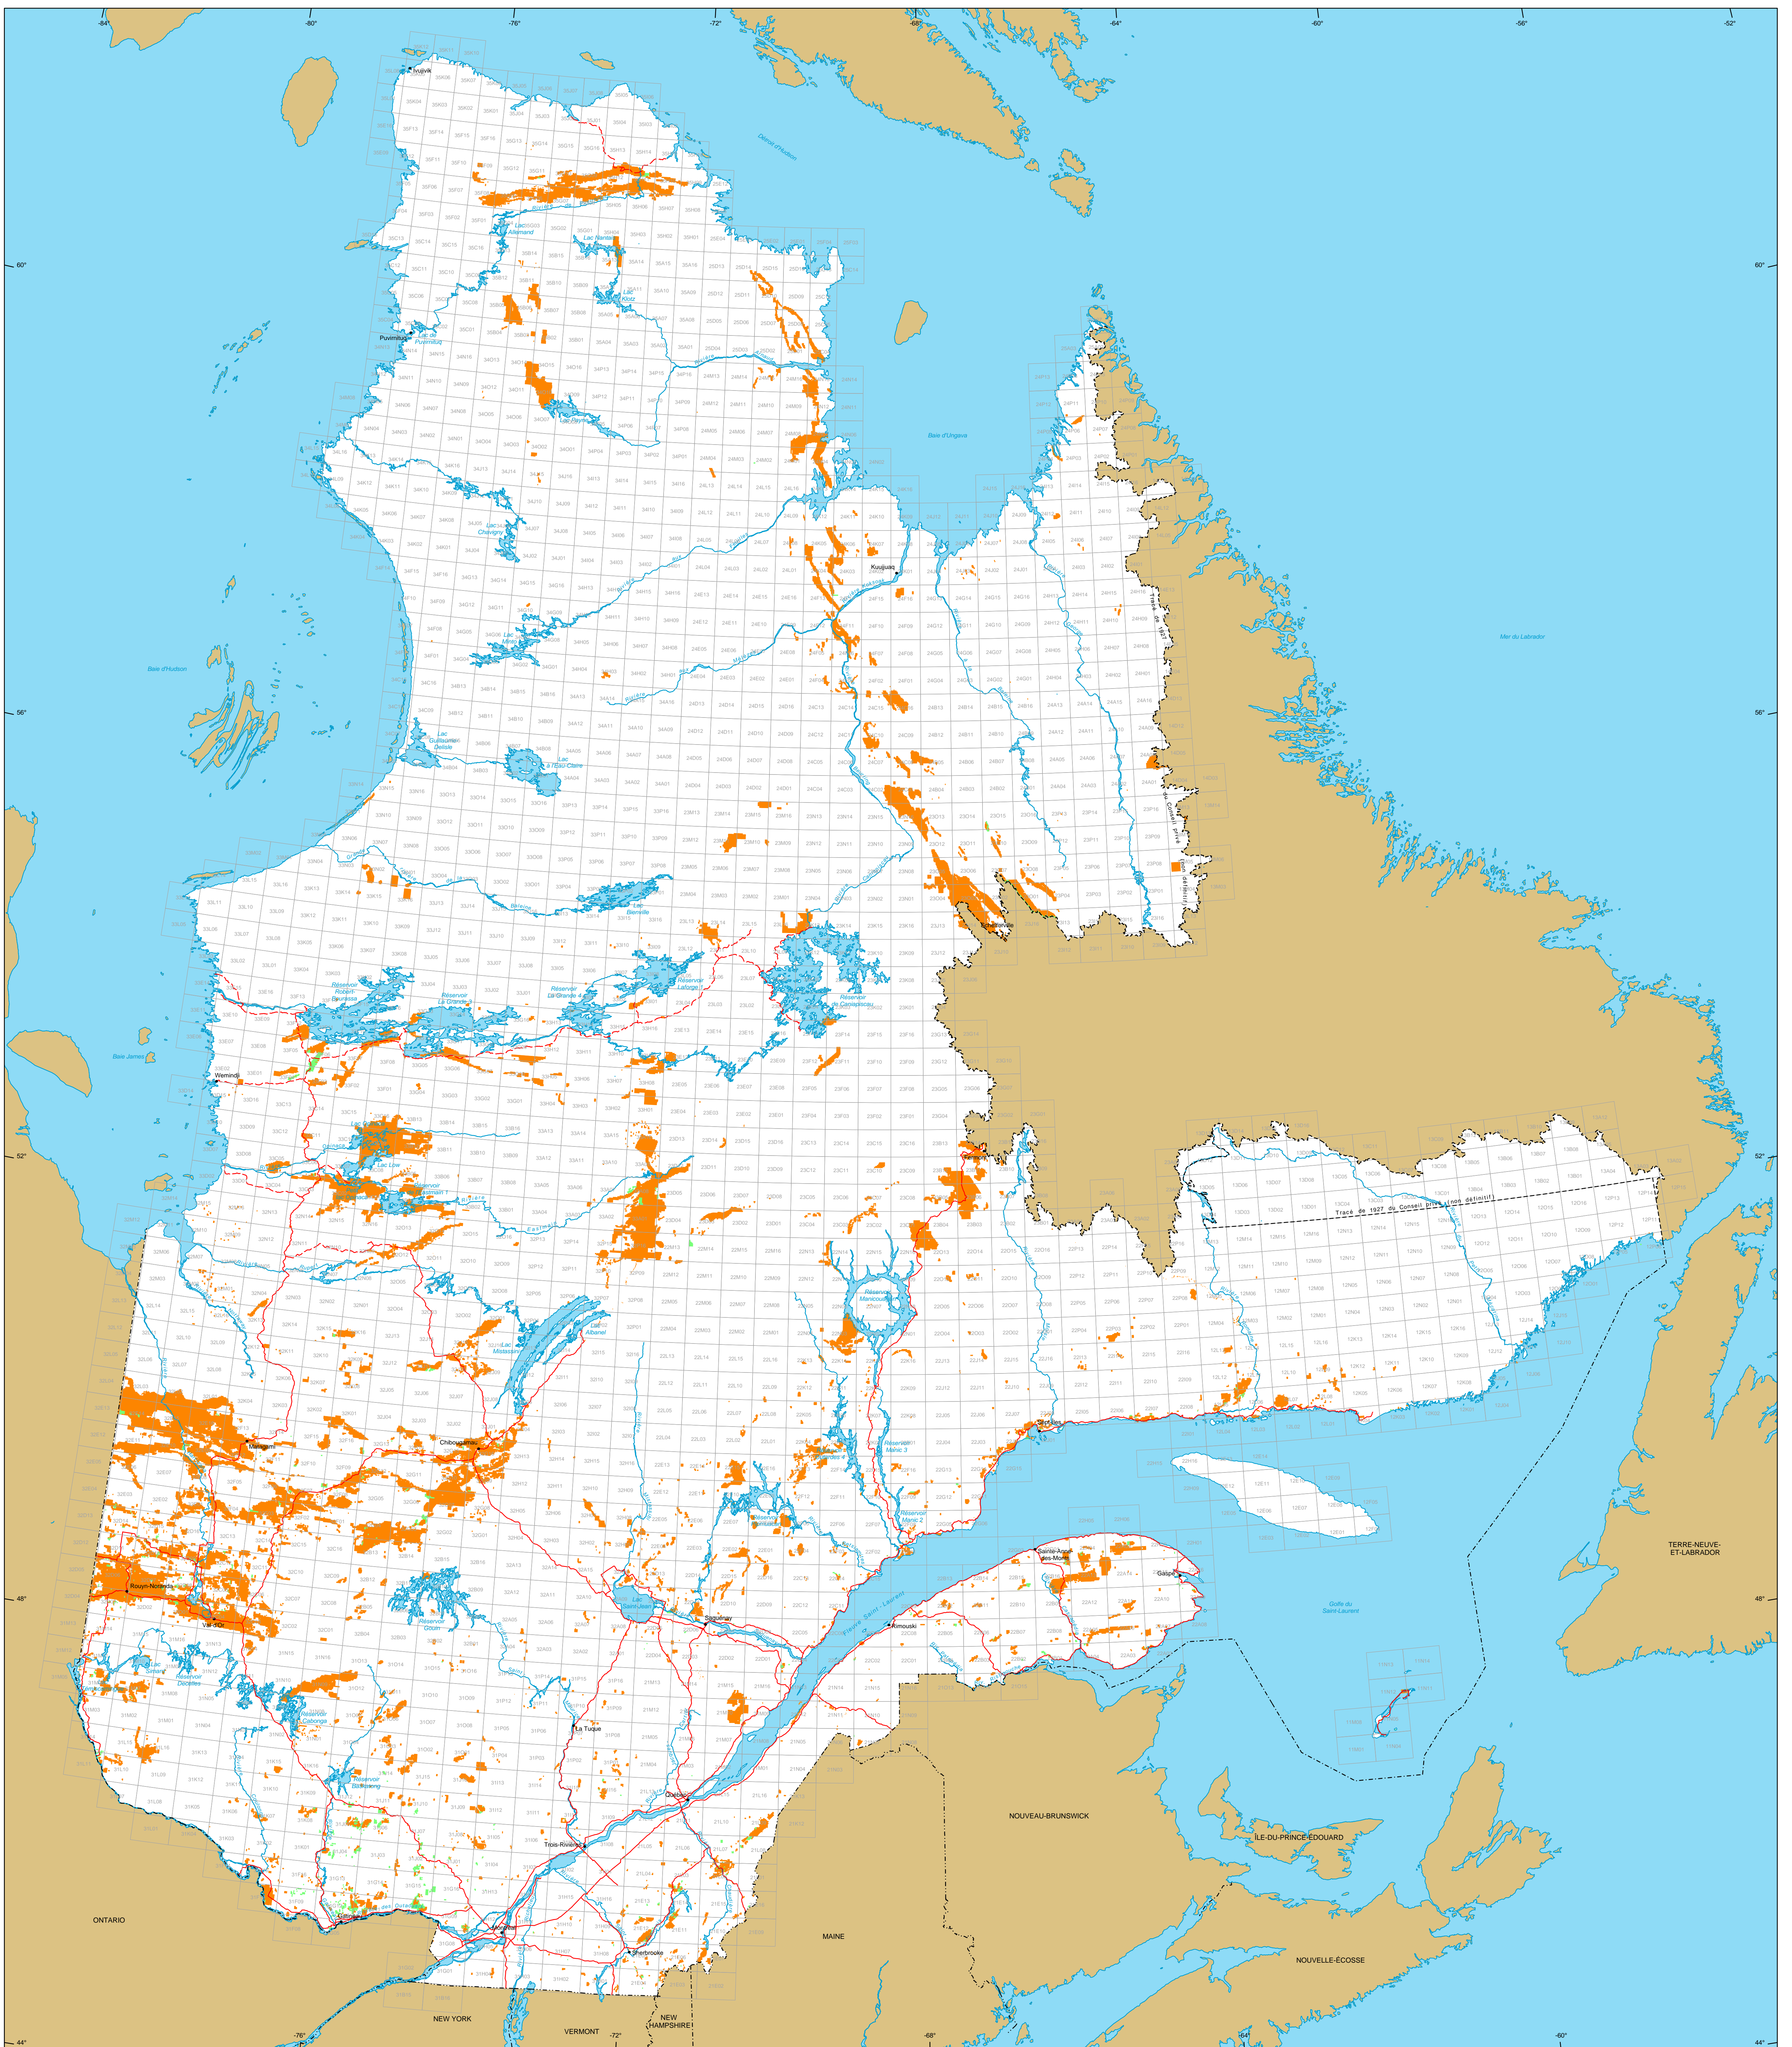

Titres miniers au Québec

Titres miniers

Actifs
Nombre : 142 432 titres
Surface : 6 730 804 ha
Pourcentage du territoire : 4%

En demande
Nombre : 3 682 titres
Surface : 194 664 ha

Frontières

- Internationale
- Interprovinciale, interétatique
- Québec - Terre-Neuve-et-Labrador (cette frontière n'est pas définitive)

Réseau routier

- Route
- Chemin

Hydrographie

- Étendue d'eau
- Cours d'eau

Municipalité

- Hors Québec
- Limite de feuille SNRC 1:50 000

Superficie totale du Québec : 166 744 100 ha

12 500 000
0 50 100 150 km

© Gouvernement du Québec, 23 juin 2015