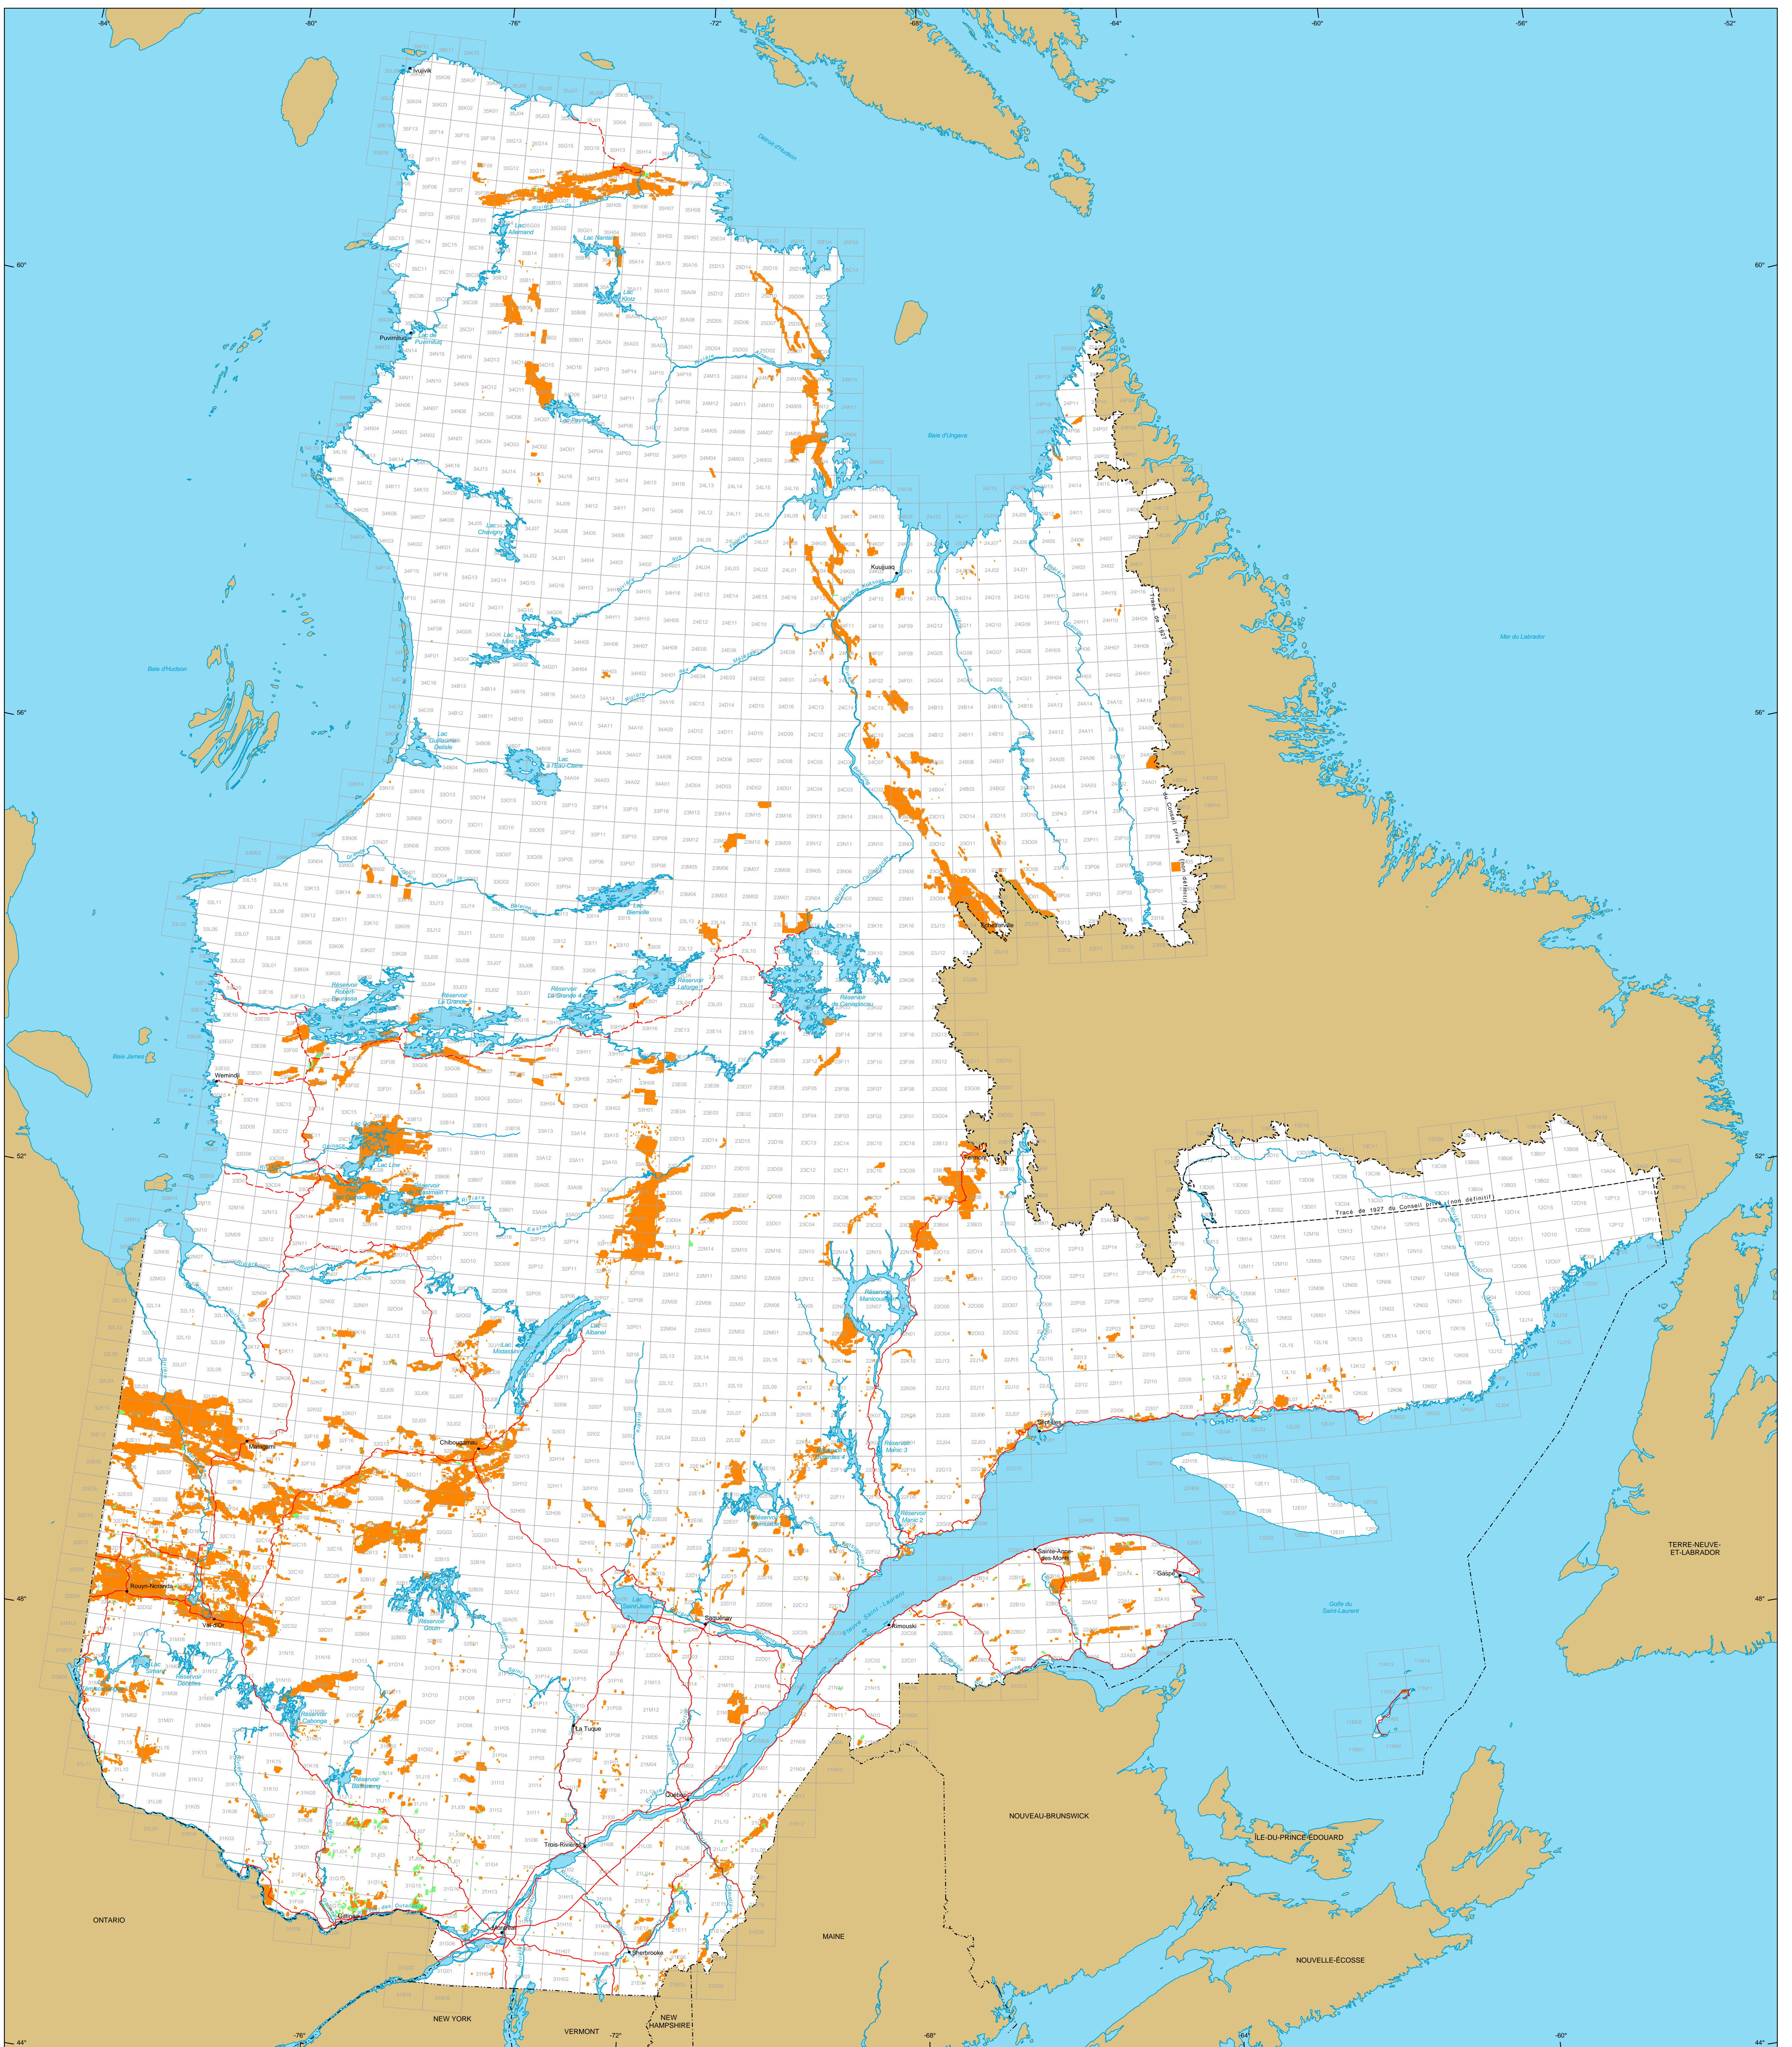

Titres miniers au Québec

Titres miniers

Actifs
Nombre : 141 008 titres
Surface : 16 077 607 ha
Pourcentage du territoire : 4%

En demande
Nombre : 3 584 titres
Surface : 190 518 ha

Frontières

- Internationale
- Interprovinciale, interétatique
- Québec - Terre-Neuve-et-Labrador (cette frontière n'est pas définitive)

Réseau routier

- Route
- Chemin

Hydrographie

- Étendue d'eau
- Cours d'eau

Municipalité

- Hors Québec
- Limite de feuille SNRC 1:50 000

Superficie totale du Québec : 166 744 100 ha

Métadonnées

Système de référence géodésique : NAD 83
Projection cartographique : Conique de Lambert avec deux parallèles d'échelle conservée (46e et 60e)

12 500 000
0 50 100 150 km

© Gouvernement du Québec, 21 juillet 2015