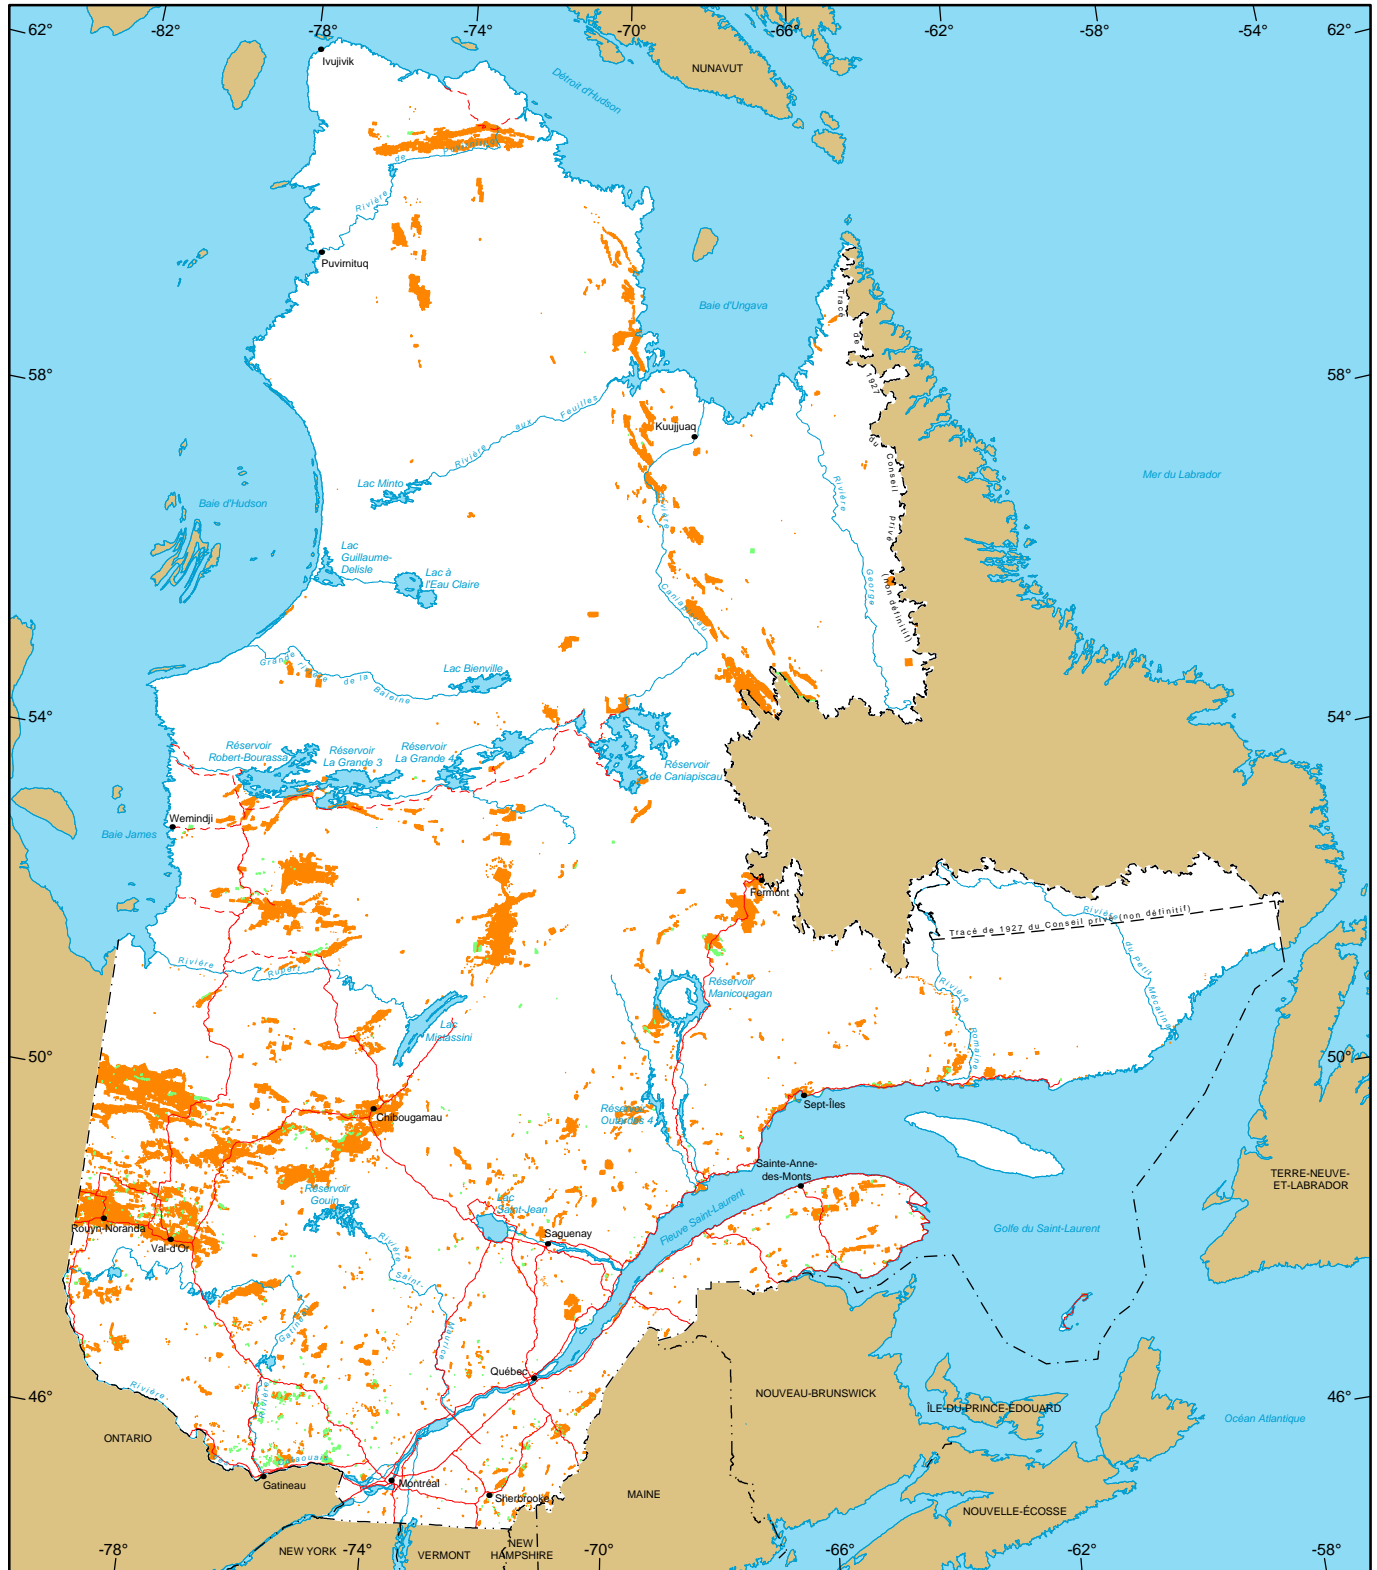

Titres miniers au Québec

Titres miniers actifs
 Nombre : 133 016
 Superficie : 6 277 505 ha
 Pourcentage du territoire : 3,8%

Titres miniers en demande
 Nombre : 4 239
 Superficie : 236 452 ha

Métadonnées
Projection cartographique
 Conique de Lambert avec deux parallèles d'échelle conservée (46e et 60e)

1/10 000 000
 0 200 km

Sources
 Données minières, MERN, 2015
 Référence cartographique, MERN, 2011 (BDGA 1M, BDGA 5M)

Réalisation
 Ministère de l'Énergie et des Ressources naturelles
 Direction du développement et du contrôle de l'activité minière
 Note : Le présent document n'a aucune portée légale.