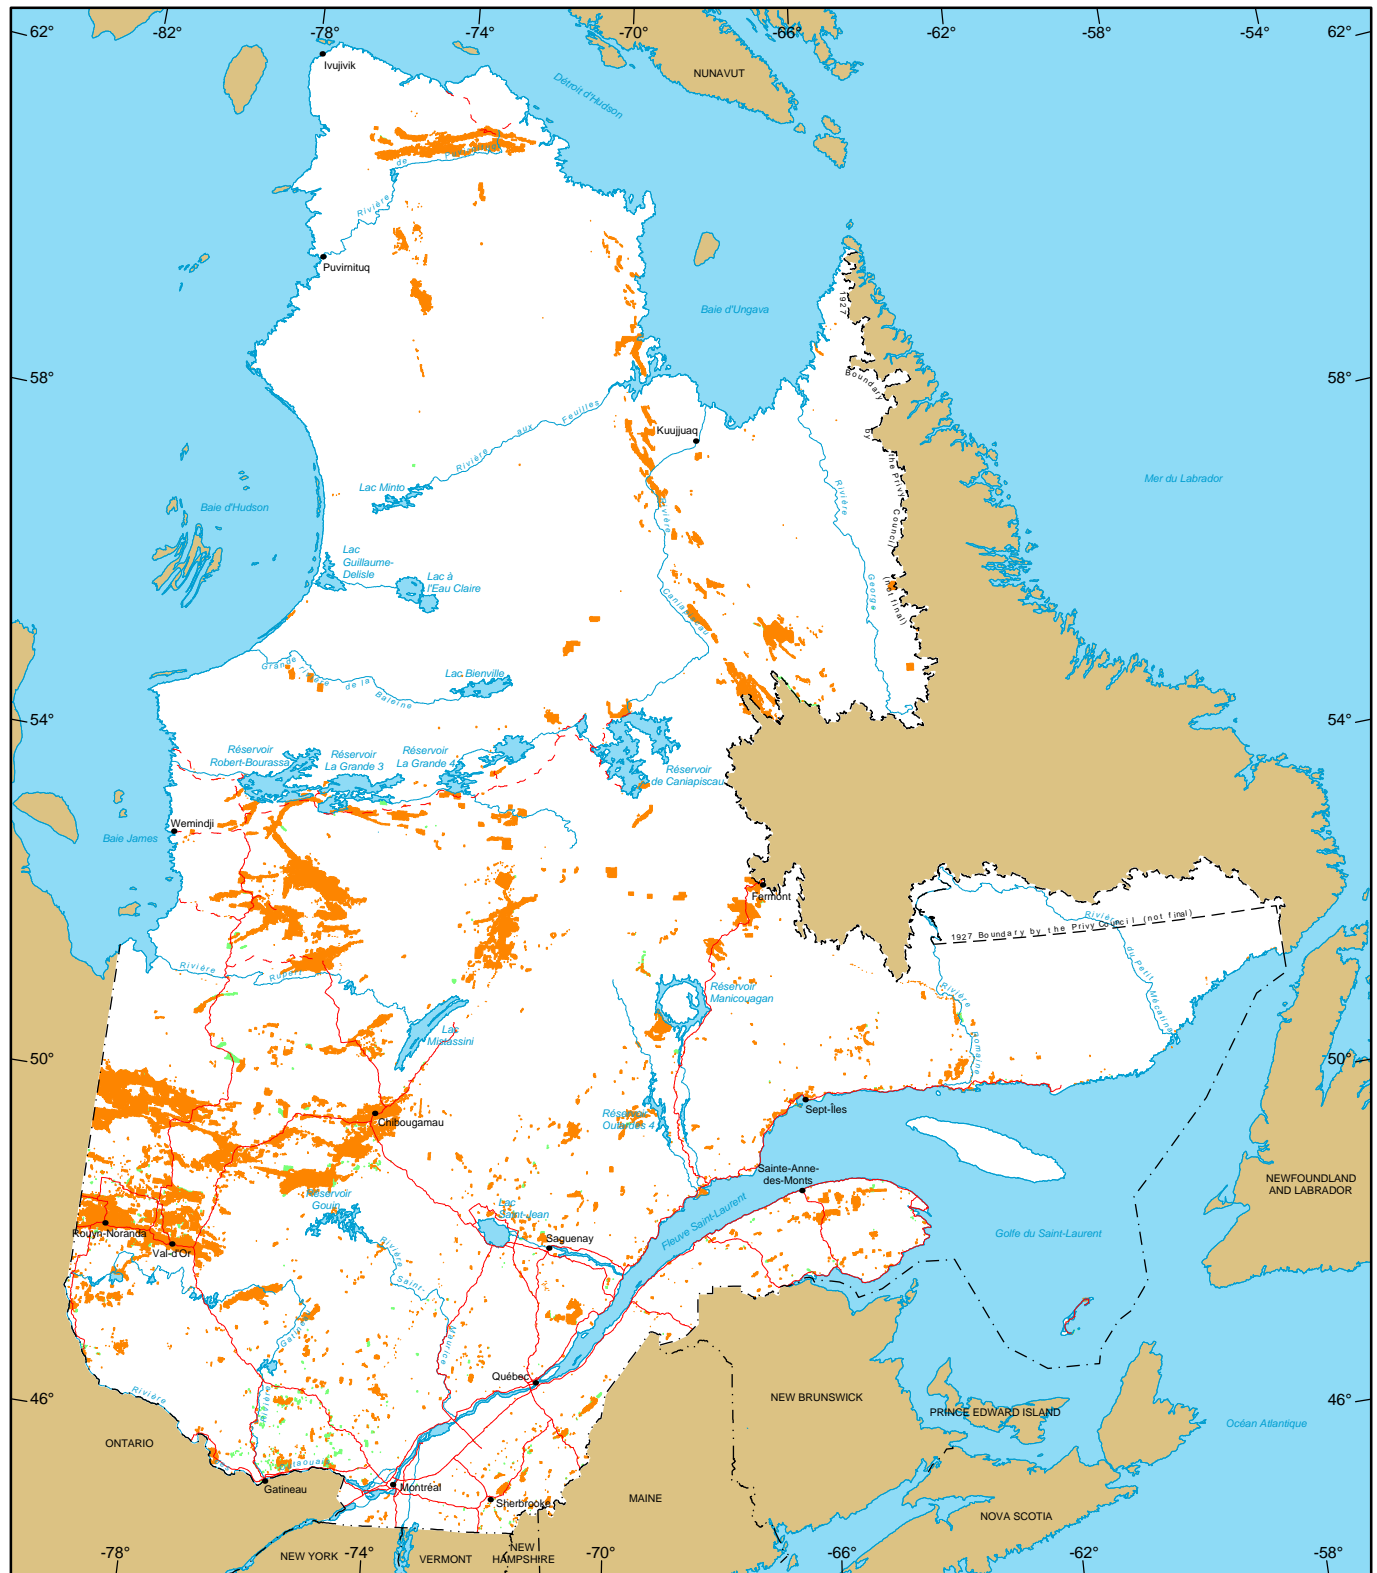

Mining Titles in Québec

- Active Titles
 - Number : 135 975
 - Area : 6 541 039 ha
 - Percentage of land : 3,9%
- Titles Pending (Claims only)
 - Number : 5 589
 - Area : 312 218 ha

Metadata
Coordinate System
 Conic Conformal Lambert with two standard parallels (46° and 60°)

1/10 000 000
 0 200 km

Sources
 Mining data, MERN, 2016
 Cartographic Reference, MERN, 2011 (BDGA 1M, BDGA 5M)

Realisation
 Ministère de l'Énergie et des Ressources naturelles
 Direction du développement et du contrôle de l'activité minière
 Notice : This document has no legal value.