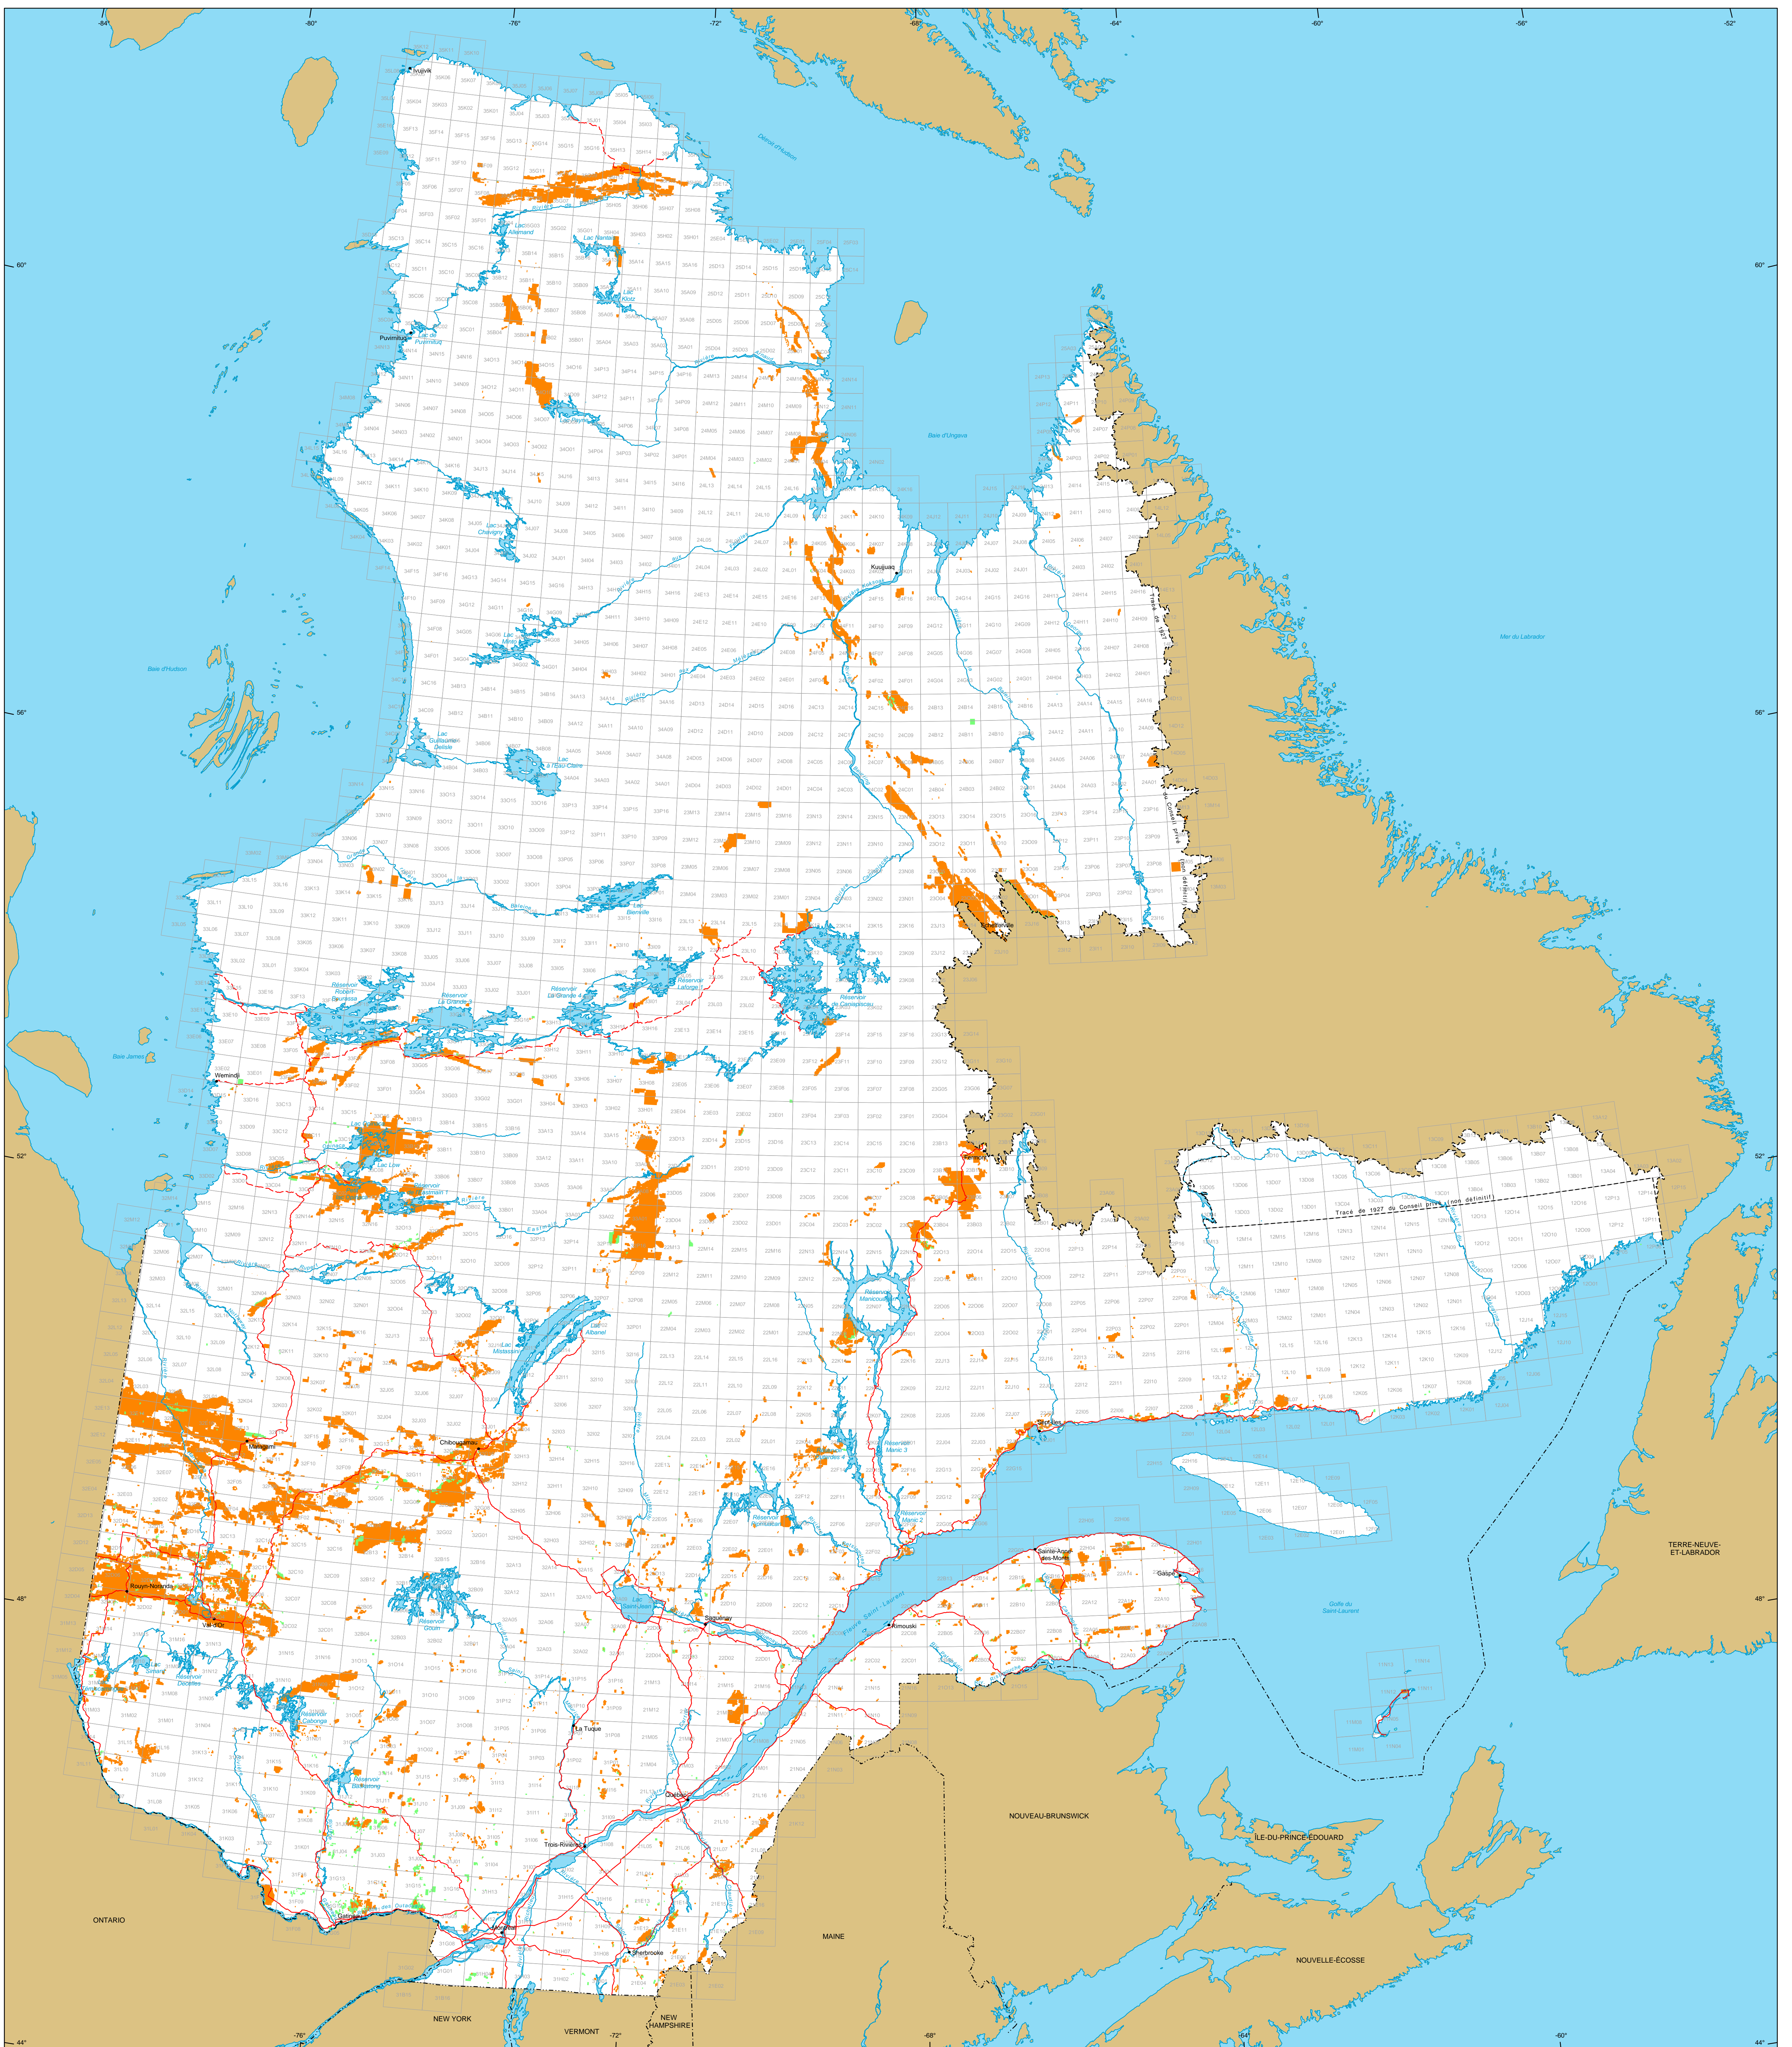

Titres miniers au Québec

Titres miniers

Acifis
Nombre : 130 614 titres
Surface : 6 159 342 ha
Pourcentage du territoire : 3,7%

En demande
Nombre : 4 656 titres
Surface : 263 848 ha

Frontières

- Internationale
- Interprovinciale, interétatique
- Québec - Terre-Neuve-et-Labrador (cette frontière n'est pas définitive)

Réseau routier

- Route
- Chemin

Hydrographie

- Étendue d'eau
- Cours d'eau

Municipalité

- Hors Québec
- Limite de feuille SNRC 1:50 000

Superficie totale du Québec : 166 744 100 ha

12 500 000
0 50 100 150 km

© Gouvernement du Québec, 12 janvier 2016