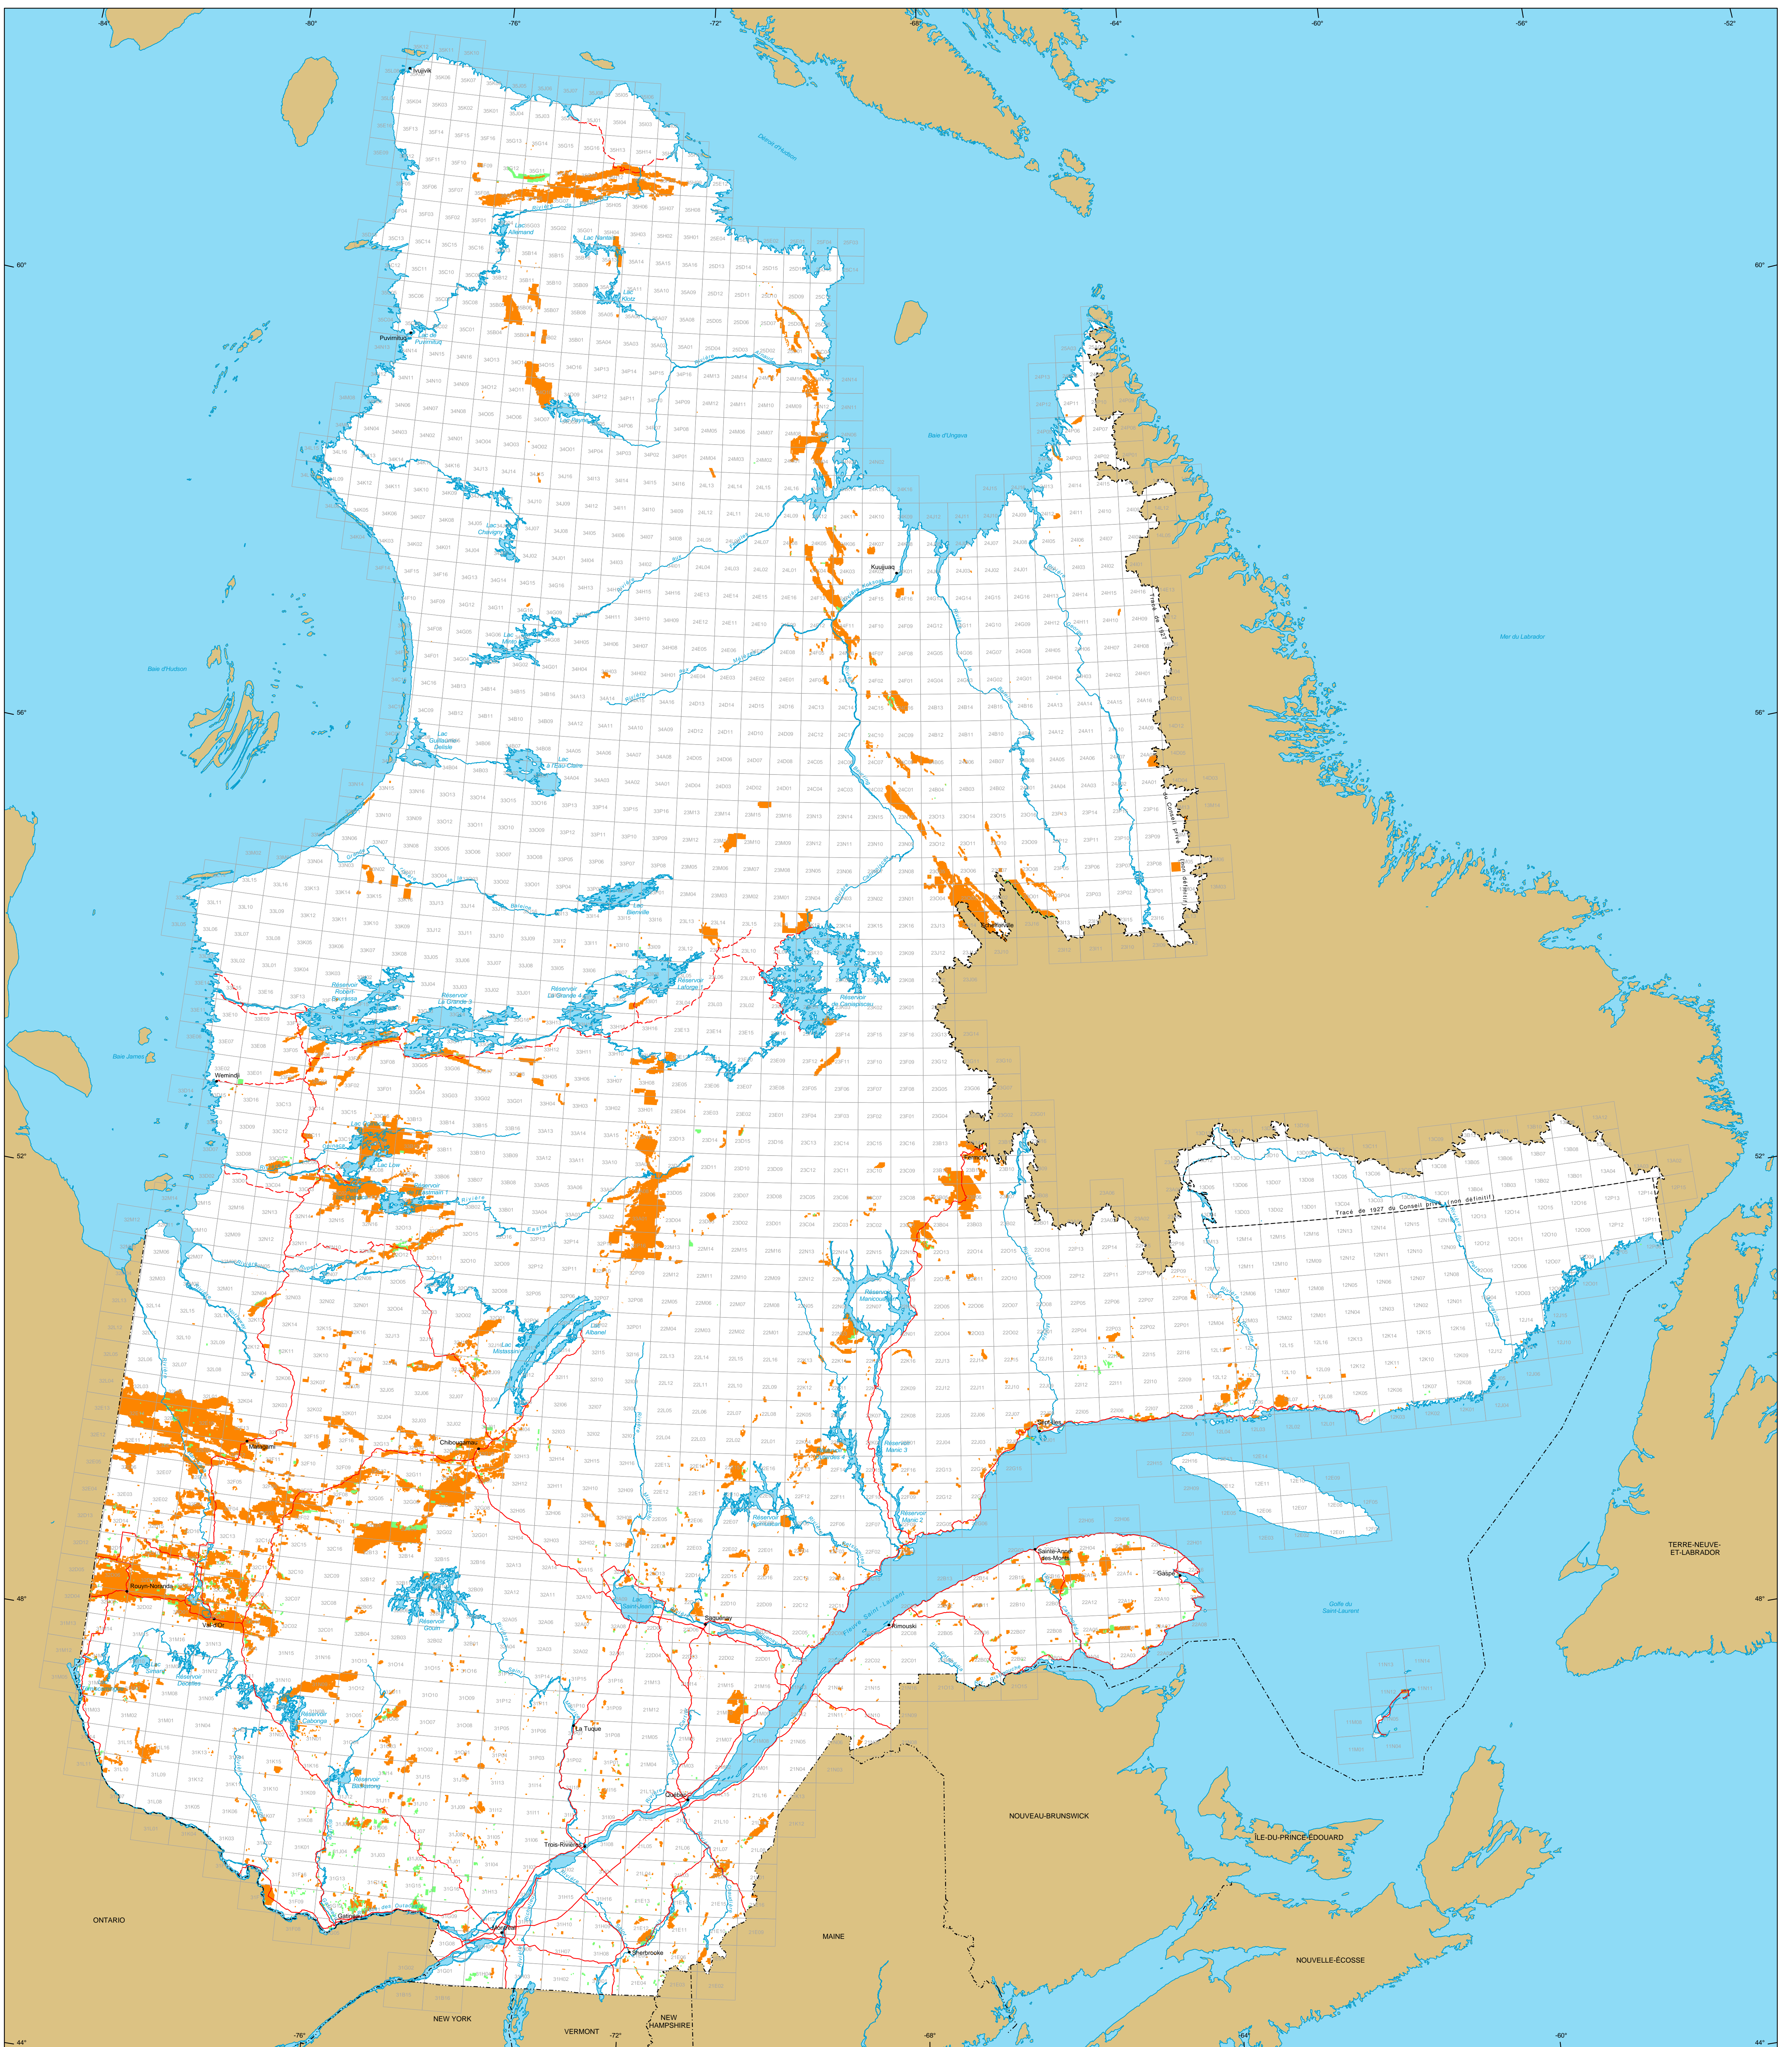

Titres miniers au Québec

Titres miniers

Actifs
Nombre : 128 519 titres
Surface : 6 058 167 ha
Pourcentage du territoire : 3,6%

En demande
Nombre : 5 622 titres
Surface : 295 102 ha

Frontières

- Internationale
- Interprovinciale, interétatique
- Québec - Terre-Neuve-et-Labrador (cette frontière n'est pas définitive)

Réseau routier

- Route
- Chemin

Hydrographie

- Étendue d'eau
- Cours d'eau

Municipalité

Hors Québec

Limite de feuillet SNRC 1:50 000

Superficie totale du Québec : 166 744 100 ha

12 500 000
0 50 100 150 km

© Gouvernement du Québec, 7 mars 2016