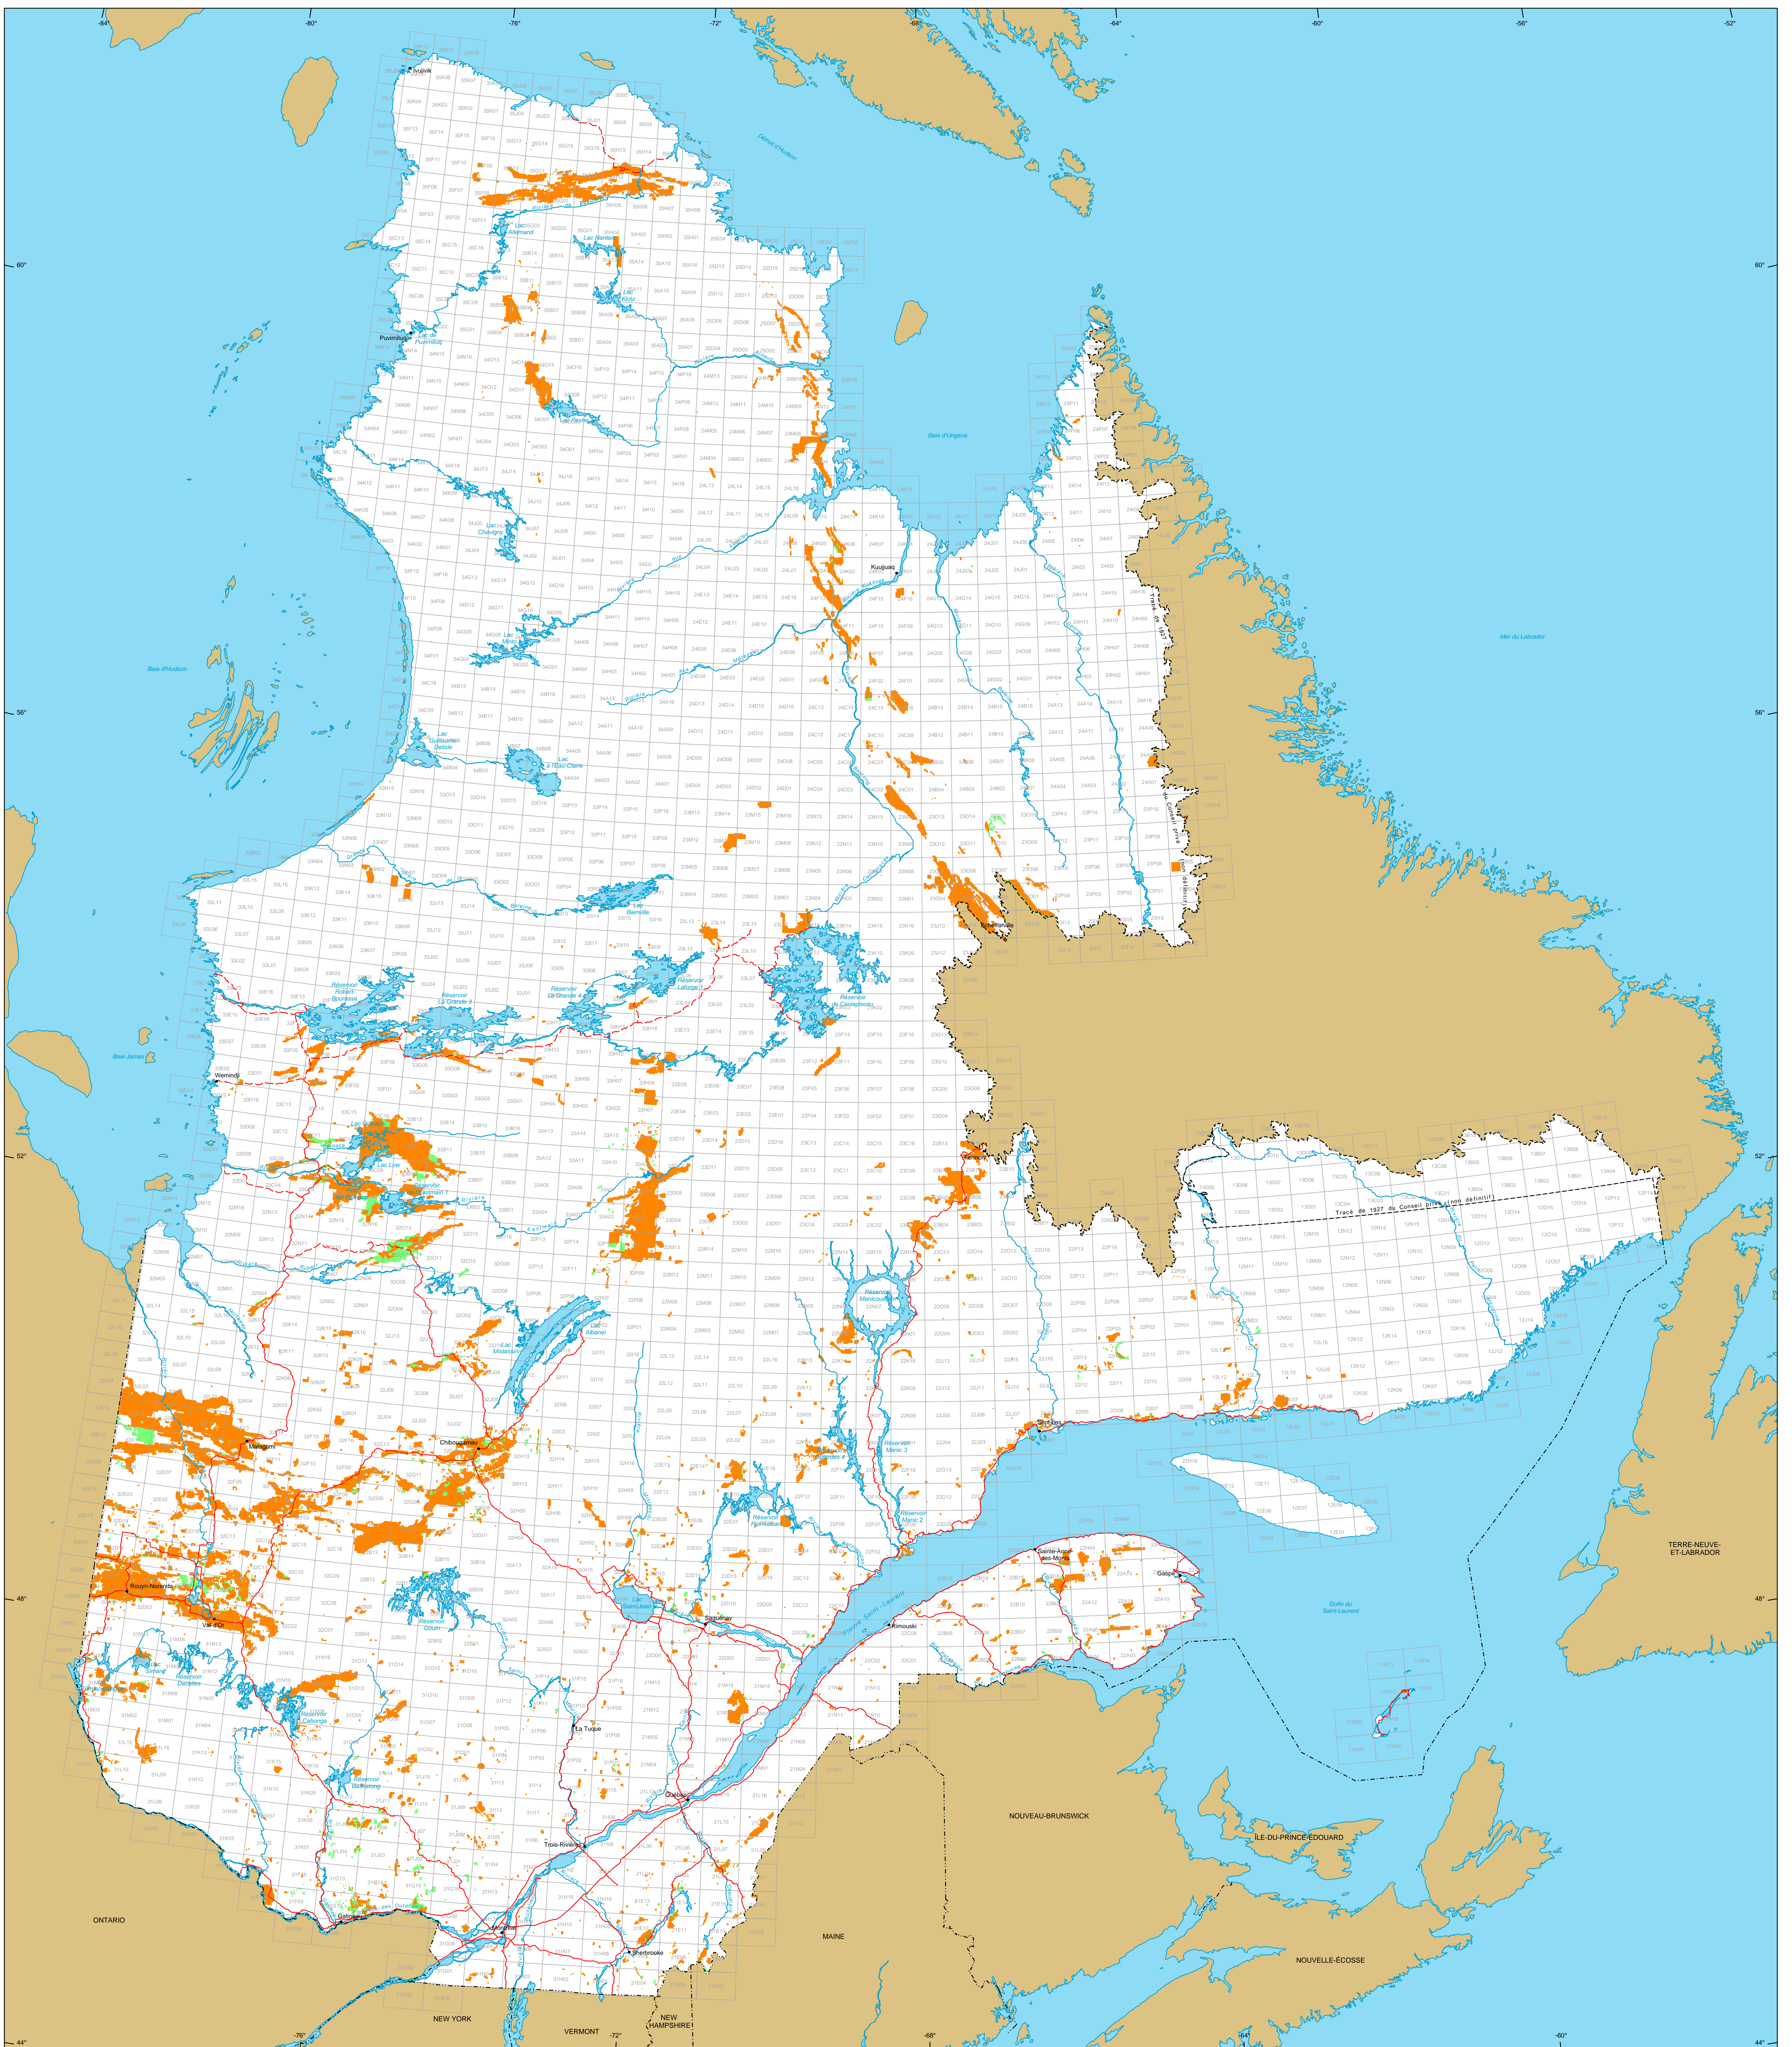

Titres miniers au Québec

Titres miniers

Actifs
Nombre : 125 685 titres
Surface : 16 038 322 ha
Pourcentage du territoire : 3,8%

En demande
Nombre : 9 371 titres
Surface : 455 184 ha

Frontières

- Internationale
- Interprovinciale, interétatique
- Québec - Terre-Neuve-et-Labrador (cette frontière n'est pas définitive)

Réseau routier

- Route
- Chemin

Hydrographie

- Étendue d'eau
- Cours d'eau

Municipalité

Hors Québec

Limite de feuillet SNRC 1:50 000

Superficie totale du Québec : 166 744 100 ha

12 500 000
0 50 100 150 km

© Gouvernement du Québec, 10 mai 2016