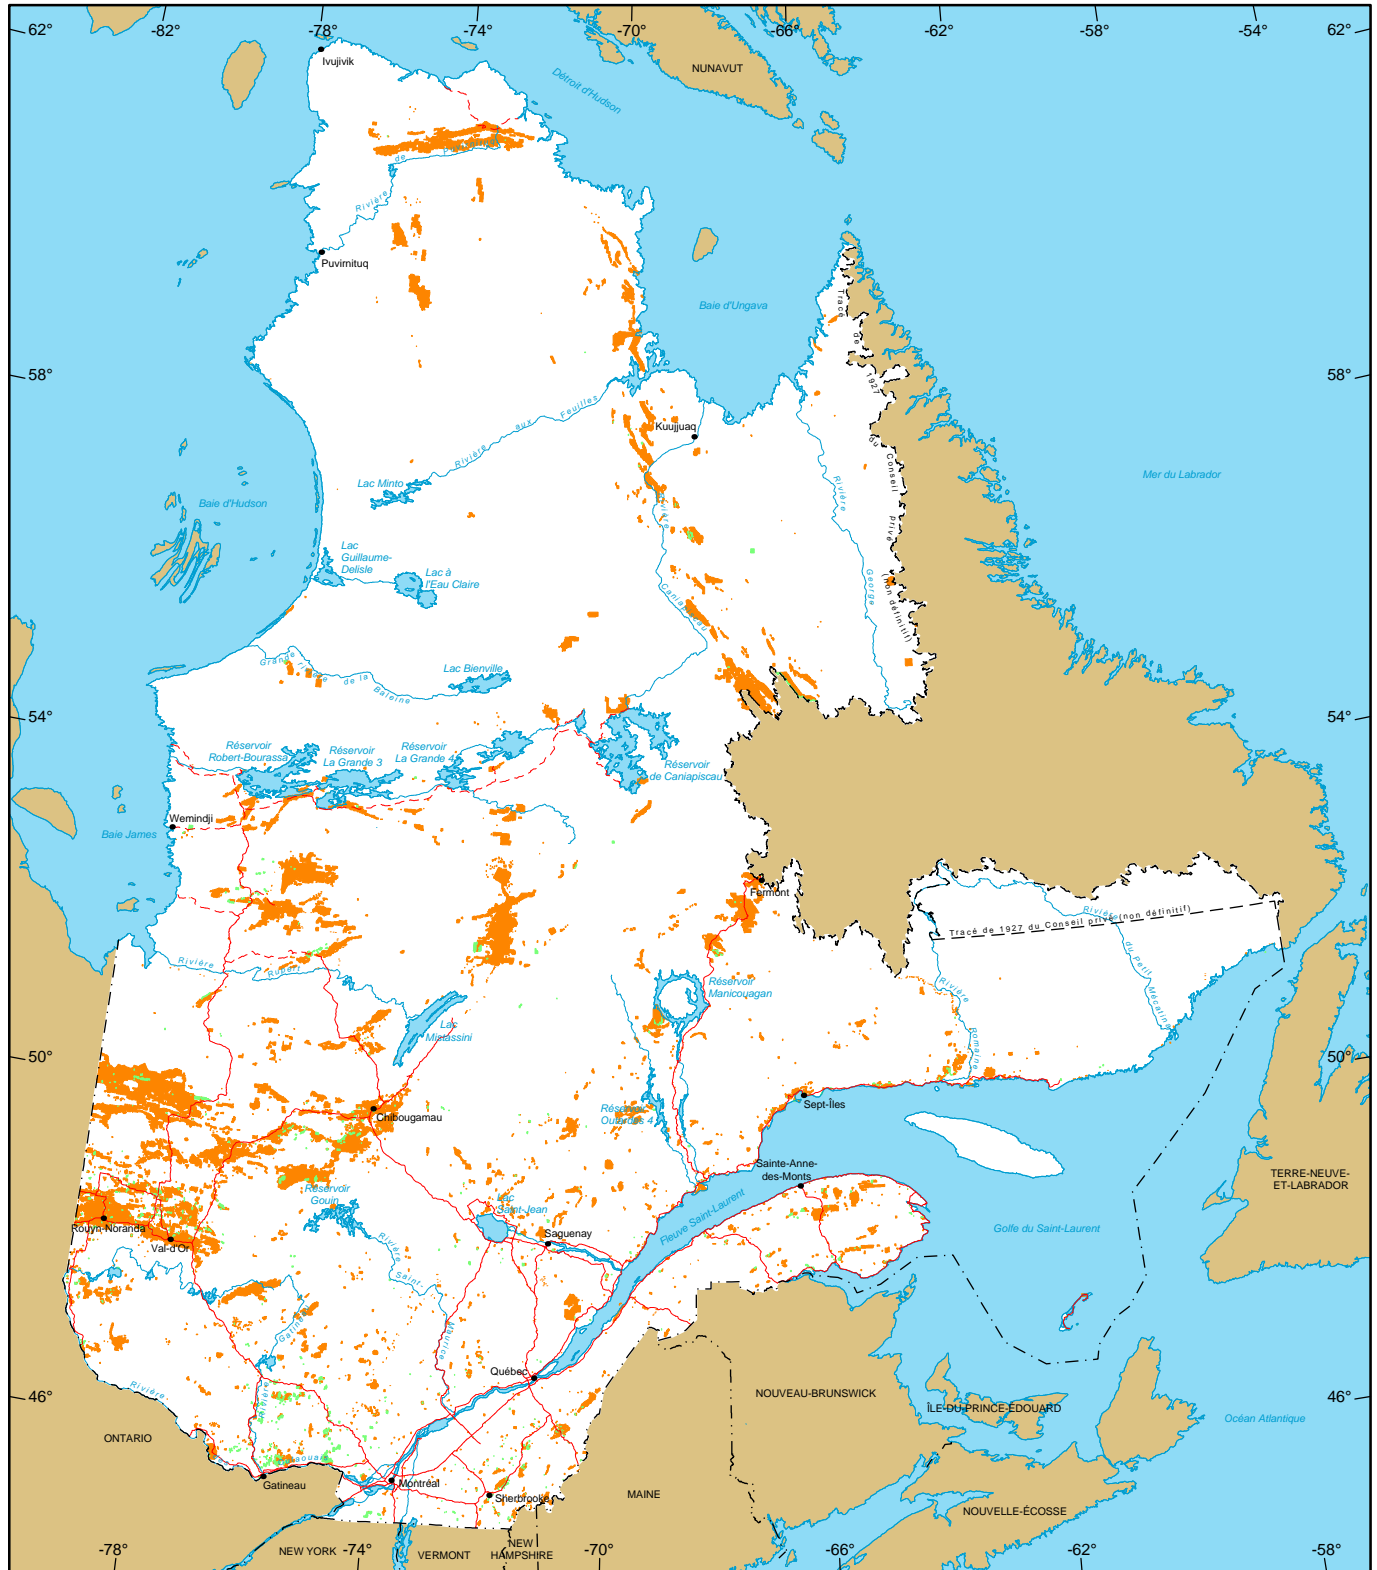

Titres miniers au Québec

Titres miniers actifs
 Nombre : 130 614
 Superficie : 6 159 342 ha
 Pourcentage du territoire : 3,7%

Titres miniers en demande
 Nombre : 4 656
 Superficie : 253 848 ha

Métadonnées
Projection cartographique
 Conique de Lambert avec deux parallèles d'échelle conservée (46e et 60e)

1/10 000 000
 0 200 km

Sources
 Données minières, MERN, 2016
 Référence cartographique, MERN, 2011 (BDGA 1M, BDGA 5M)

Réalisation
 Ministère de l'Énergie et des Ressources naturelles
 Direction du développement et du contrôle de l'activité minière
 Note : Le présent document n'a aucune portée légale.