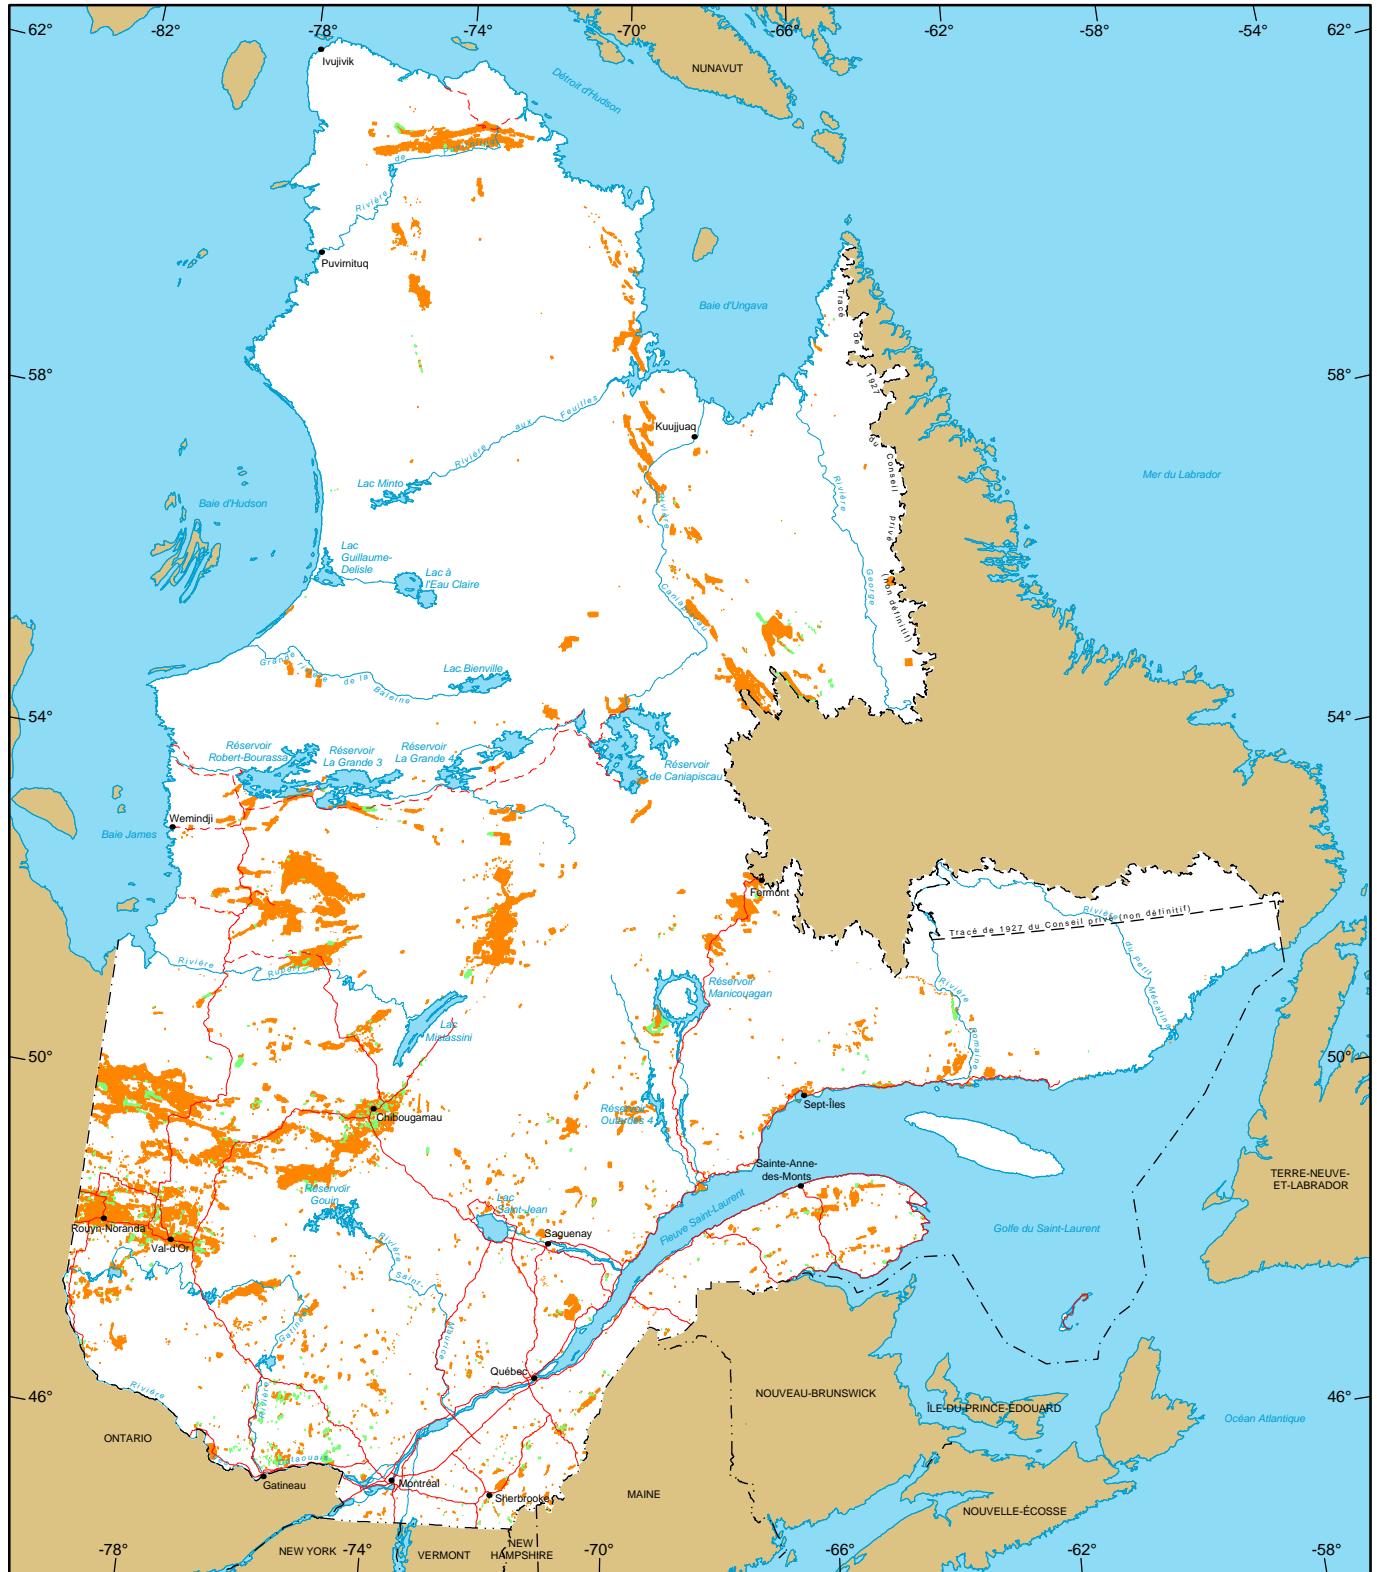

Titres miniers au Québec

Titres miniers actifs
 Nombre : 130 798
 Superficie : 6 292 006 ha
 Pourcentage du territoire : 3,8%

Titres miniers en demande
 Nombre : 7 215
 Superficie : 401 016 ha

Métadonnées
Projection cartographique
 Conique de Lambert avec deux parallèles d'échelle conservée (46e et 60e)

1/10 000 000
 0 200 km

Sources
 Données minières, MERN, 2016
 Référence cartographique, MERN, 2011 (BDGA 1M, BDGA 5M)

Réalisation
 Ministère de l'Énergie et des Ressources naturelles
 Direction du développement et du contrôle de l'activité minière
 Note : Le présent document n'a aucune portée légale.