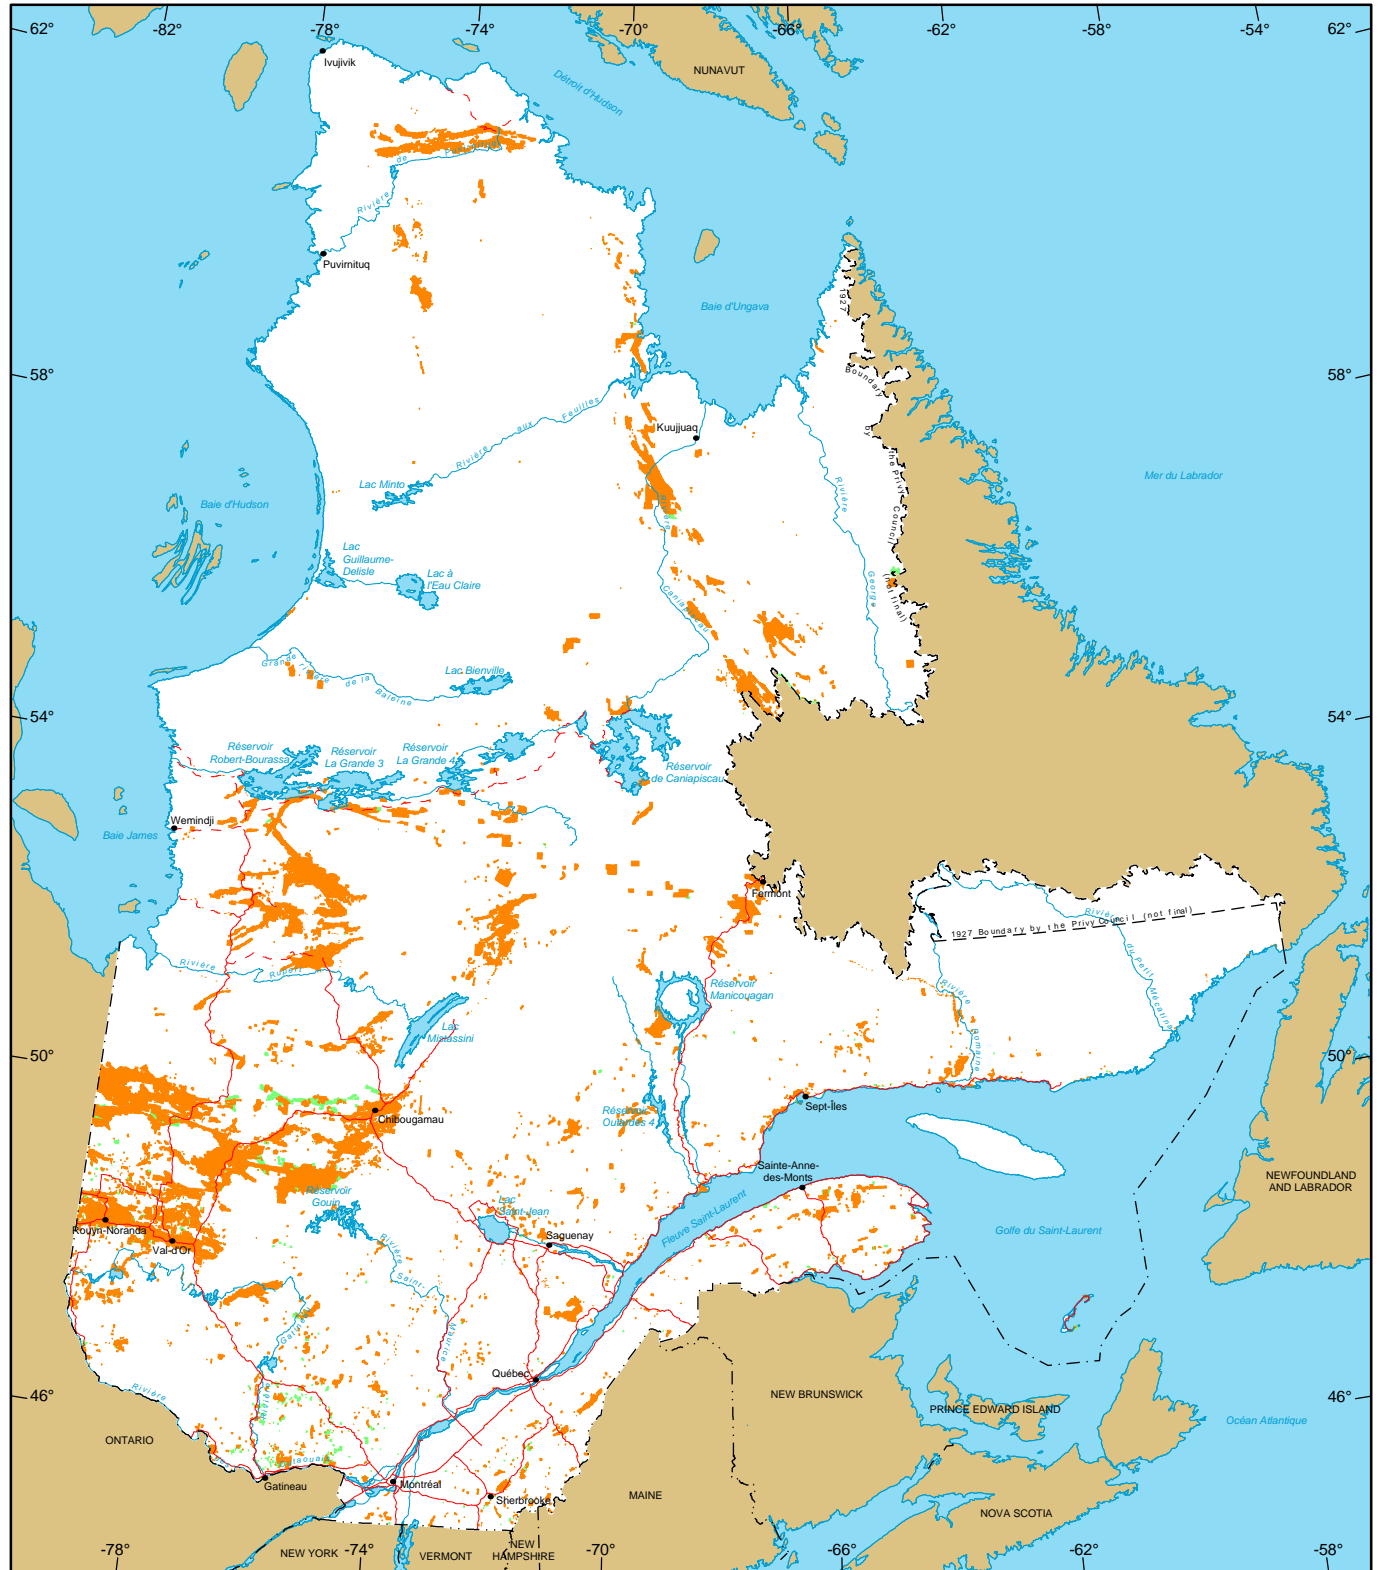

Mining Titles in Québec

- Active Titles
 - Number : 144 435
 - Area : 6 989 052 ha
 - Percentage of land : 4,2%
- Titles Pending (Claims only)
 - Number : 7 405
 - Area : 402 173 ha

Metadata
Coordinate System
 Conic Conformal Lambert with two standard parallels (46° and 60°)

1/10 000 000
 0 200 km

Sources
 Mining data, MERN, 2017
 Cartographic Reference, MERN, 2011 (BDGA 1M, BDGA 5M)

Realisation
 Ministère de l'Énergie et des Ressources naturelles
 Direction du développement et du contrôle de l'activité minière
 Notice : This document has no legal value.