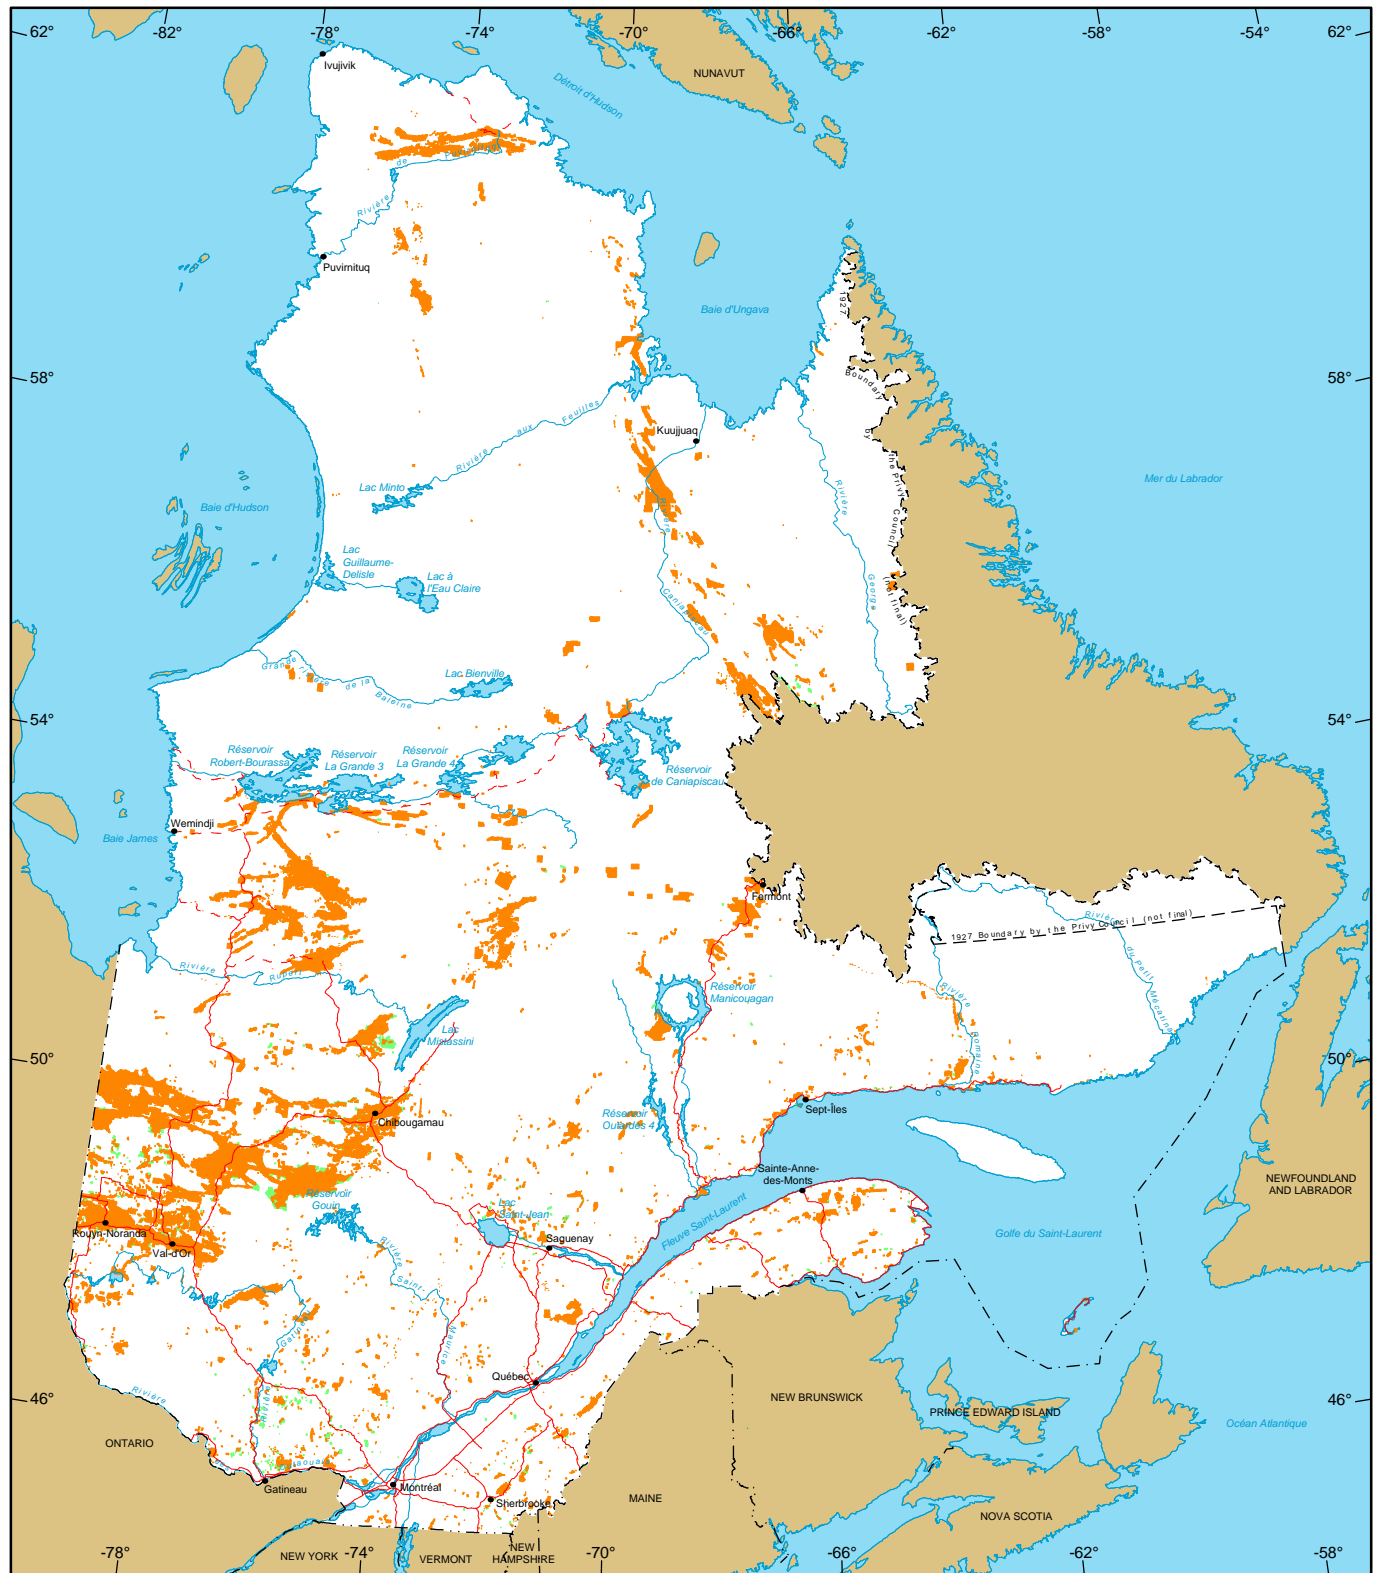

# Mining Titles in Québec

- Active Titles
  - Number : 146 275
  - Area : 7 180 396 ha
  - Percentage of land : 4,3%
- Titles Pending (Claims only)
  - Number : 7 740
  - Area : 413 124 ha

**Metadata**  
**Coordinate System**  
 Conic Conformal Lambert with two standard parallels (46° and 60°)

**1/10 000 000**  
 0 200 km

**Sources**  
 Mining data, MERN, 2017  
 Cartographic Reference, MERN, 2011 (BDGA 1M, BDGA 5M)

**Realisation**  
 Ministère de l'Énergie et des Ressources naturelles  
 Direction du développement et du contrôle de l'activité minière  
 Notice : This document has no legal value.