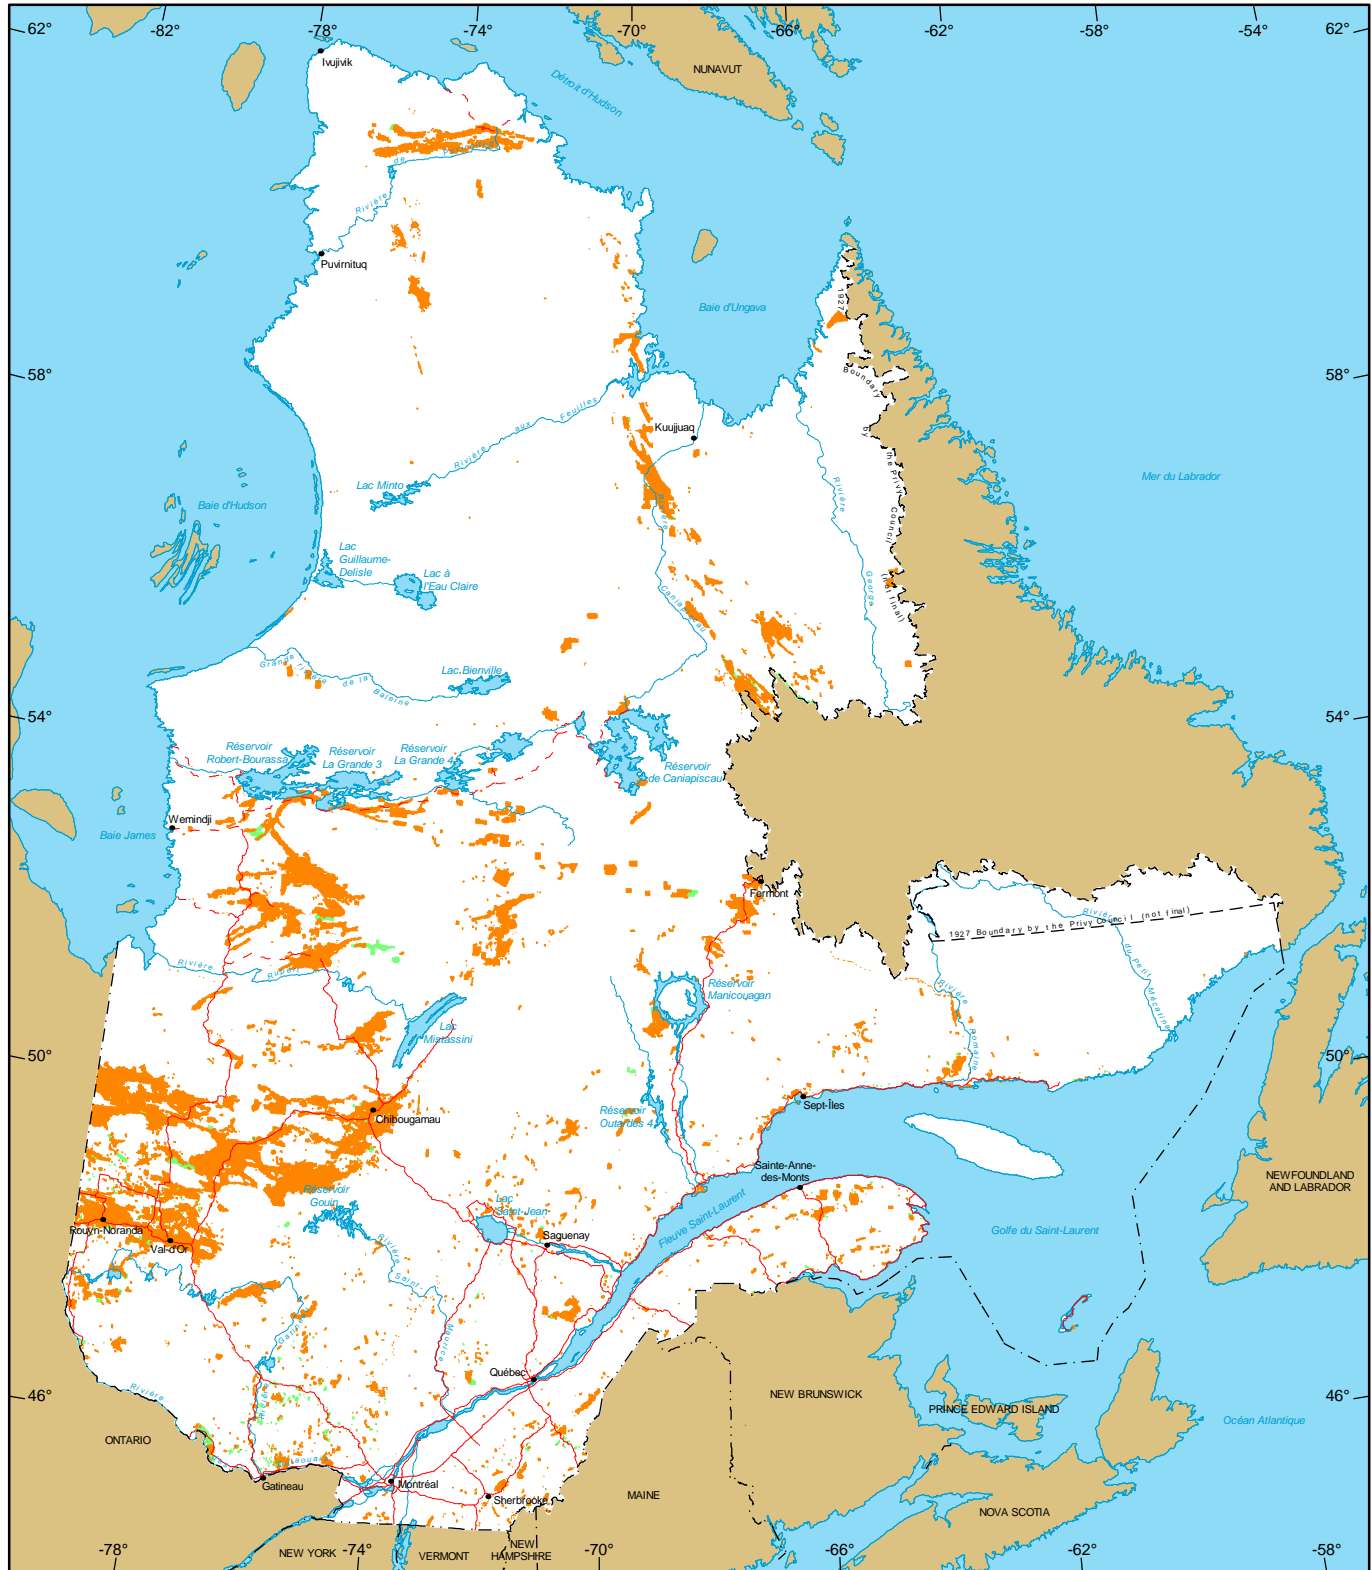

# Mining Titles in Québec

- Active Titles
  - Number : 153 254
  - Area : 7 524 669 ha
  - Percentage of land : 4,5%
- Titles Pending (Claims only)
  - Number : 7 523
  - Area : 412 072 ha

**Metadata**  
**Coordinate System**  
 Conic Conformal Lambert with two standard parallels (46° and 60°)

**Sources**  
 Mining data, MERN, 2017  
 Cartographic Reference, MERN, 2011 (BDGA 1M, BDGA 5M)

**Realisation**

Ministère de l'Énergie et des Ressources naturelles  
 Direction du développement et du contrôle de l'activité minière  
 Notice : This document has no legal value.  
 © Gouvernement du Québec, September 6, 2017