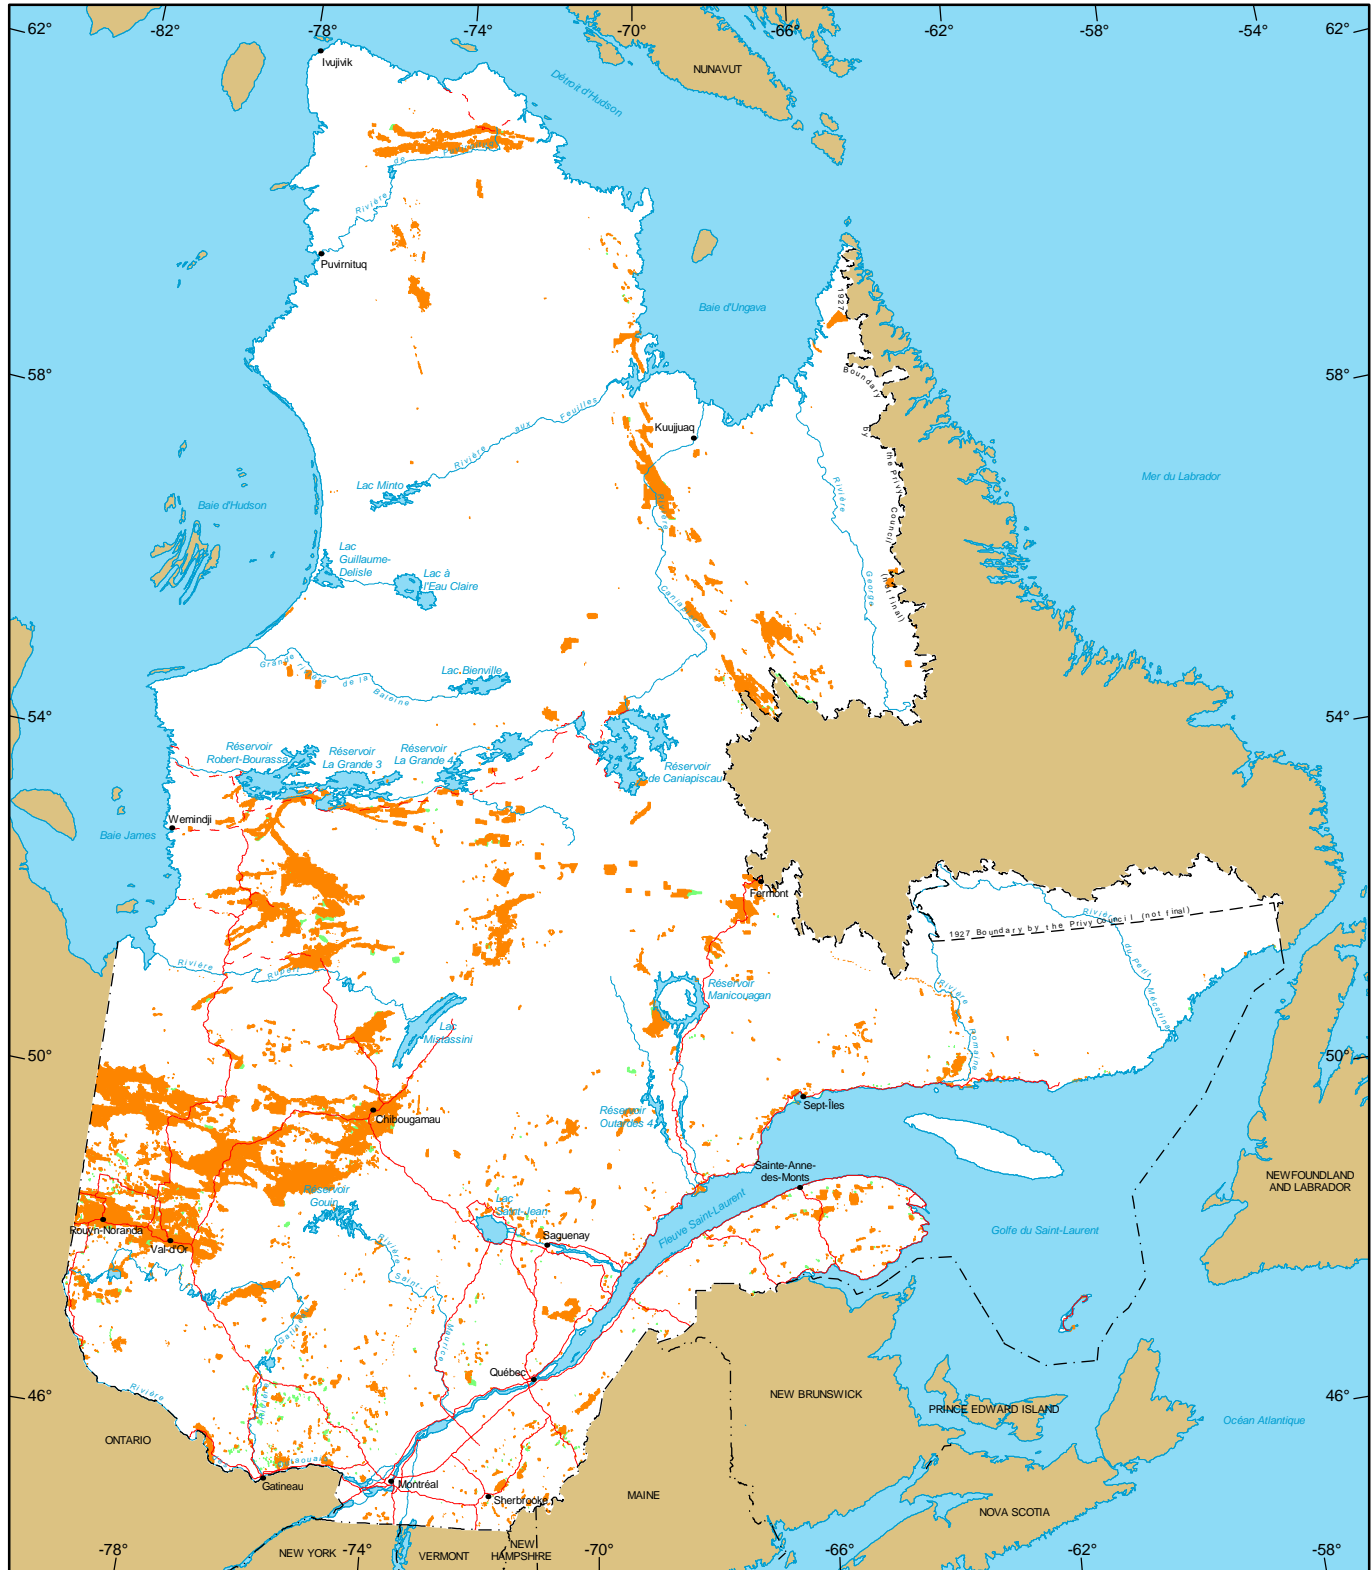

Mining Titles in Québec

Active Titles
 Number : 154 789
 Area : 7 597 383 ha
 Percentage of land : 4,6%

Titles Pending (Claims only)
 Number : 7 201
 Area : 369 484 ha

Metadata
Coordinate System
 Conic Conformal Lambert with two standard parallels (46° and 60°)

1/10 000 000
 0 200 km

Sources
 Mining data, MERN, 2017
 Cartographic Reference, MERN, 2011 (BDGA 1M, BDGA 5M)

Realisation
 Ministère de l'Énergie et des Ressources naturelles
 Direction du développement et du contrôle de l'activité minière
 Notice : This document has no legal value.