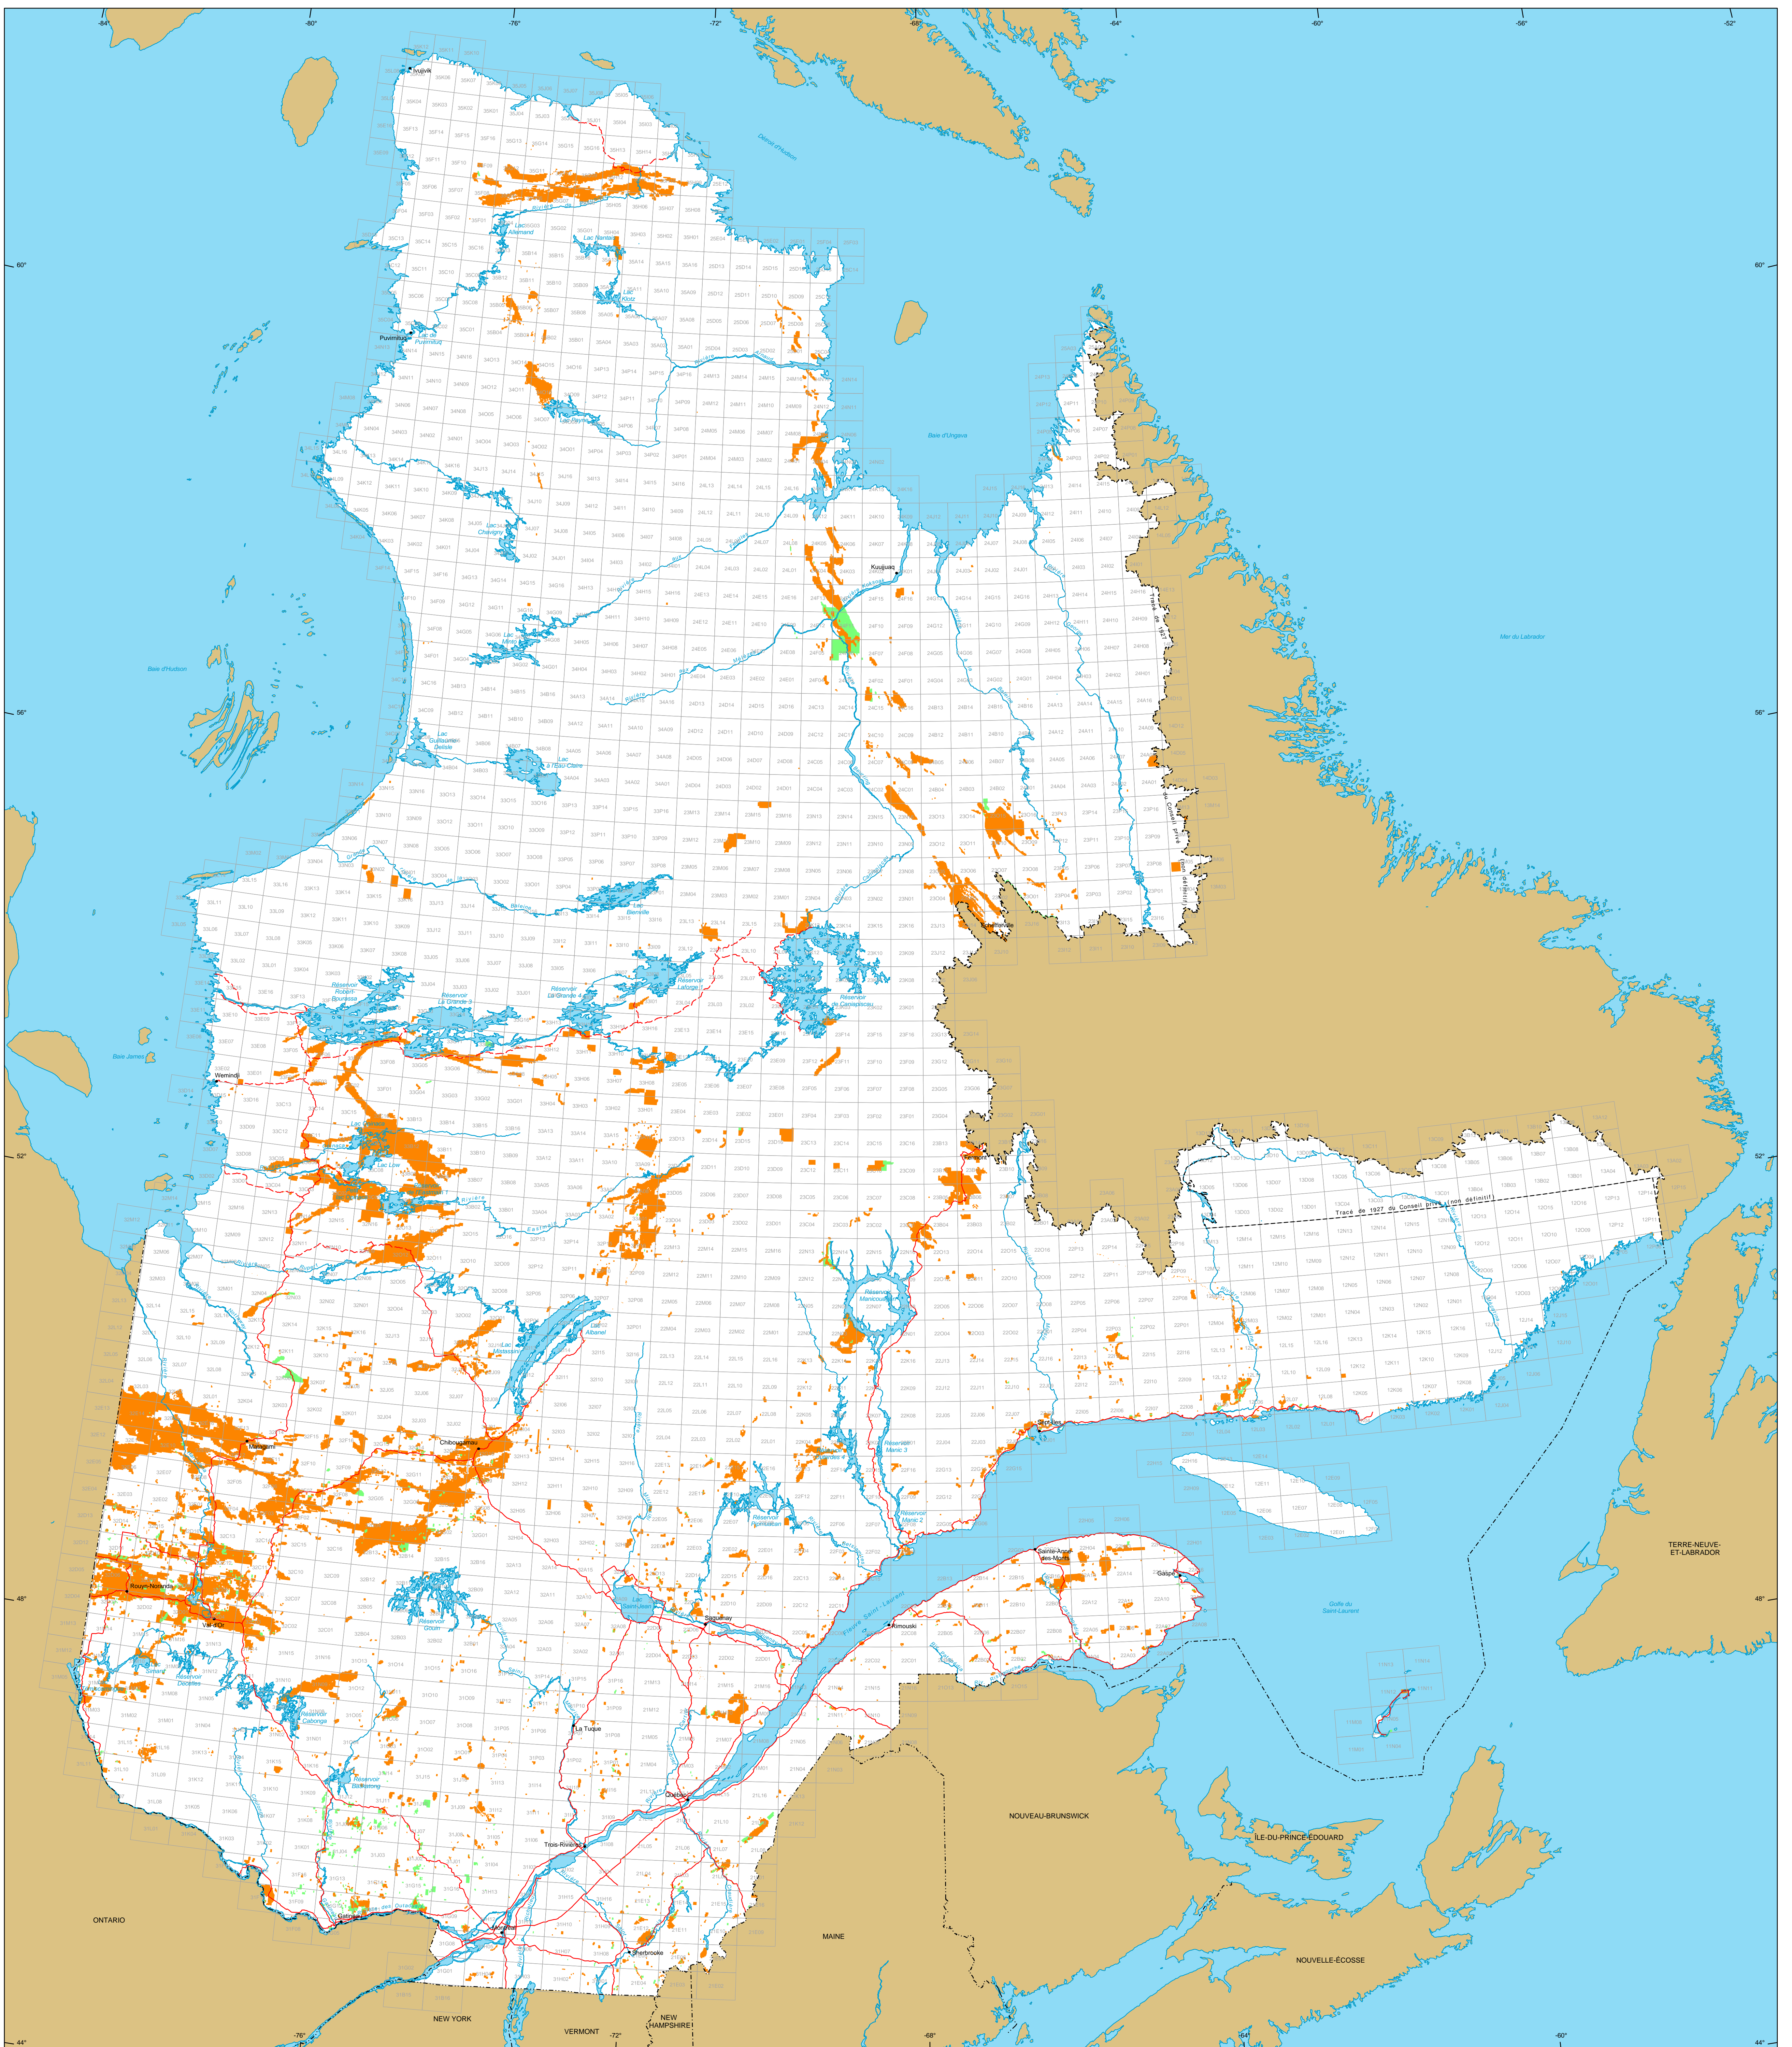

Titres miniers au Québec

Titres miniers

Actifs
Nombre : 136 095 titres
Surface : 15 548 877 ha
Pourcentage du territoire : 3,9%

En demande
(dans examen)
Nombre : 6 707 titres
Surface : 359 161 ha

Frontières

- Internationale
- Interprovinciale, interétatique
- Québec - Terre-Neuve-et-Labrador (cette frontière n'est pas définitive)

Réseau routier

- Route
- Chemin

Hydrographie

- Étendue d'eau
- Cours d'eau

Municipalité

- Hors Québec
- Limite de feuillet SNRC 1:50 000

Superficie totale du Québec : 166 744 100 ha

12 500 000
0 50 100 150 km

© Gouvernement du Québec, 12 janvier 2017