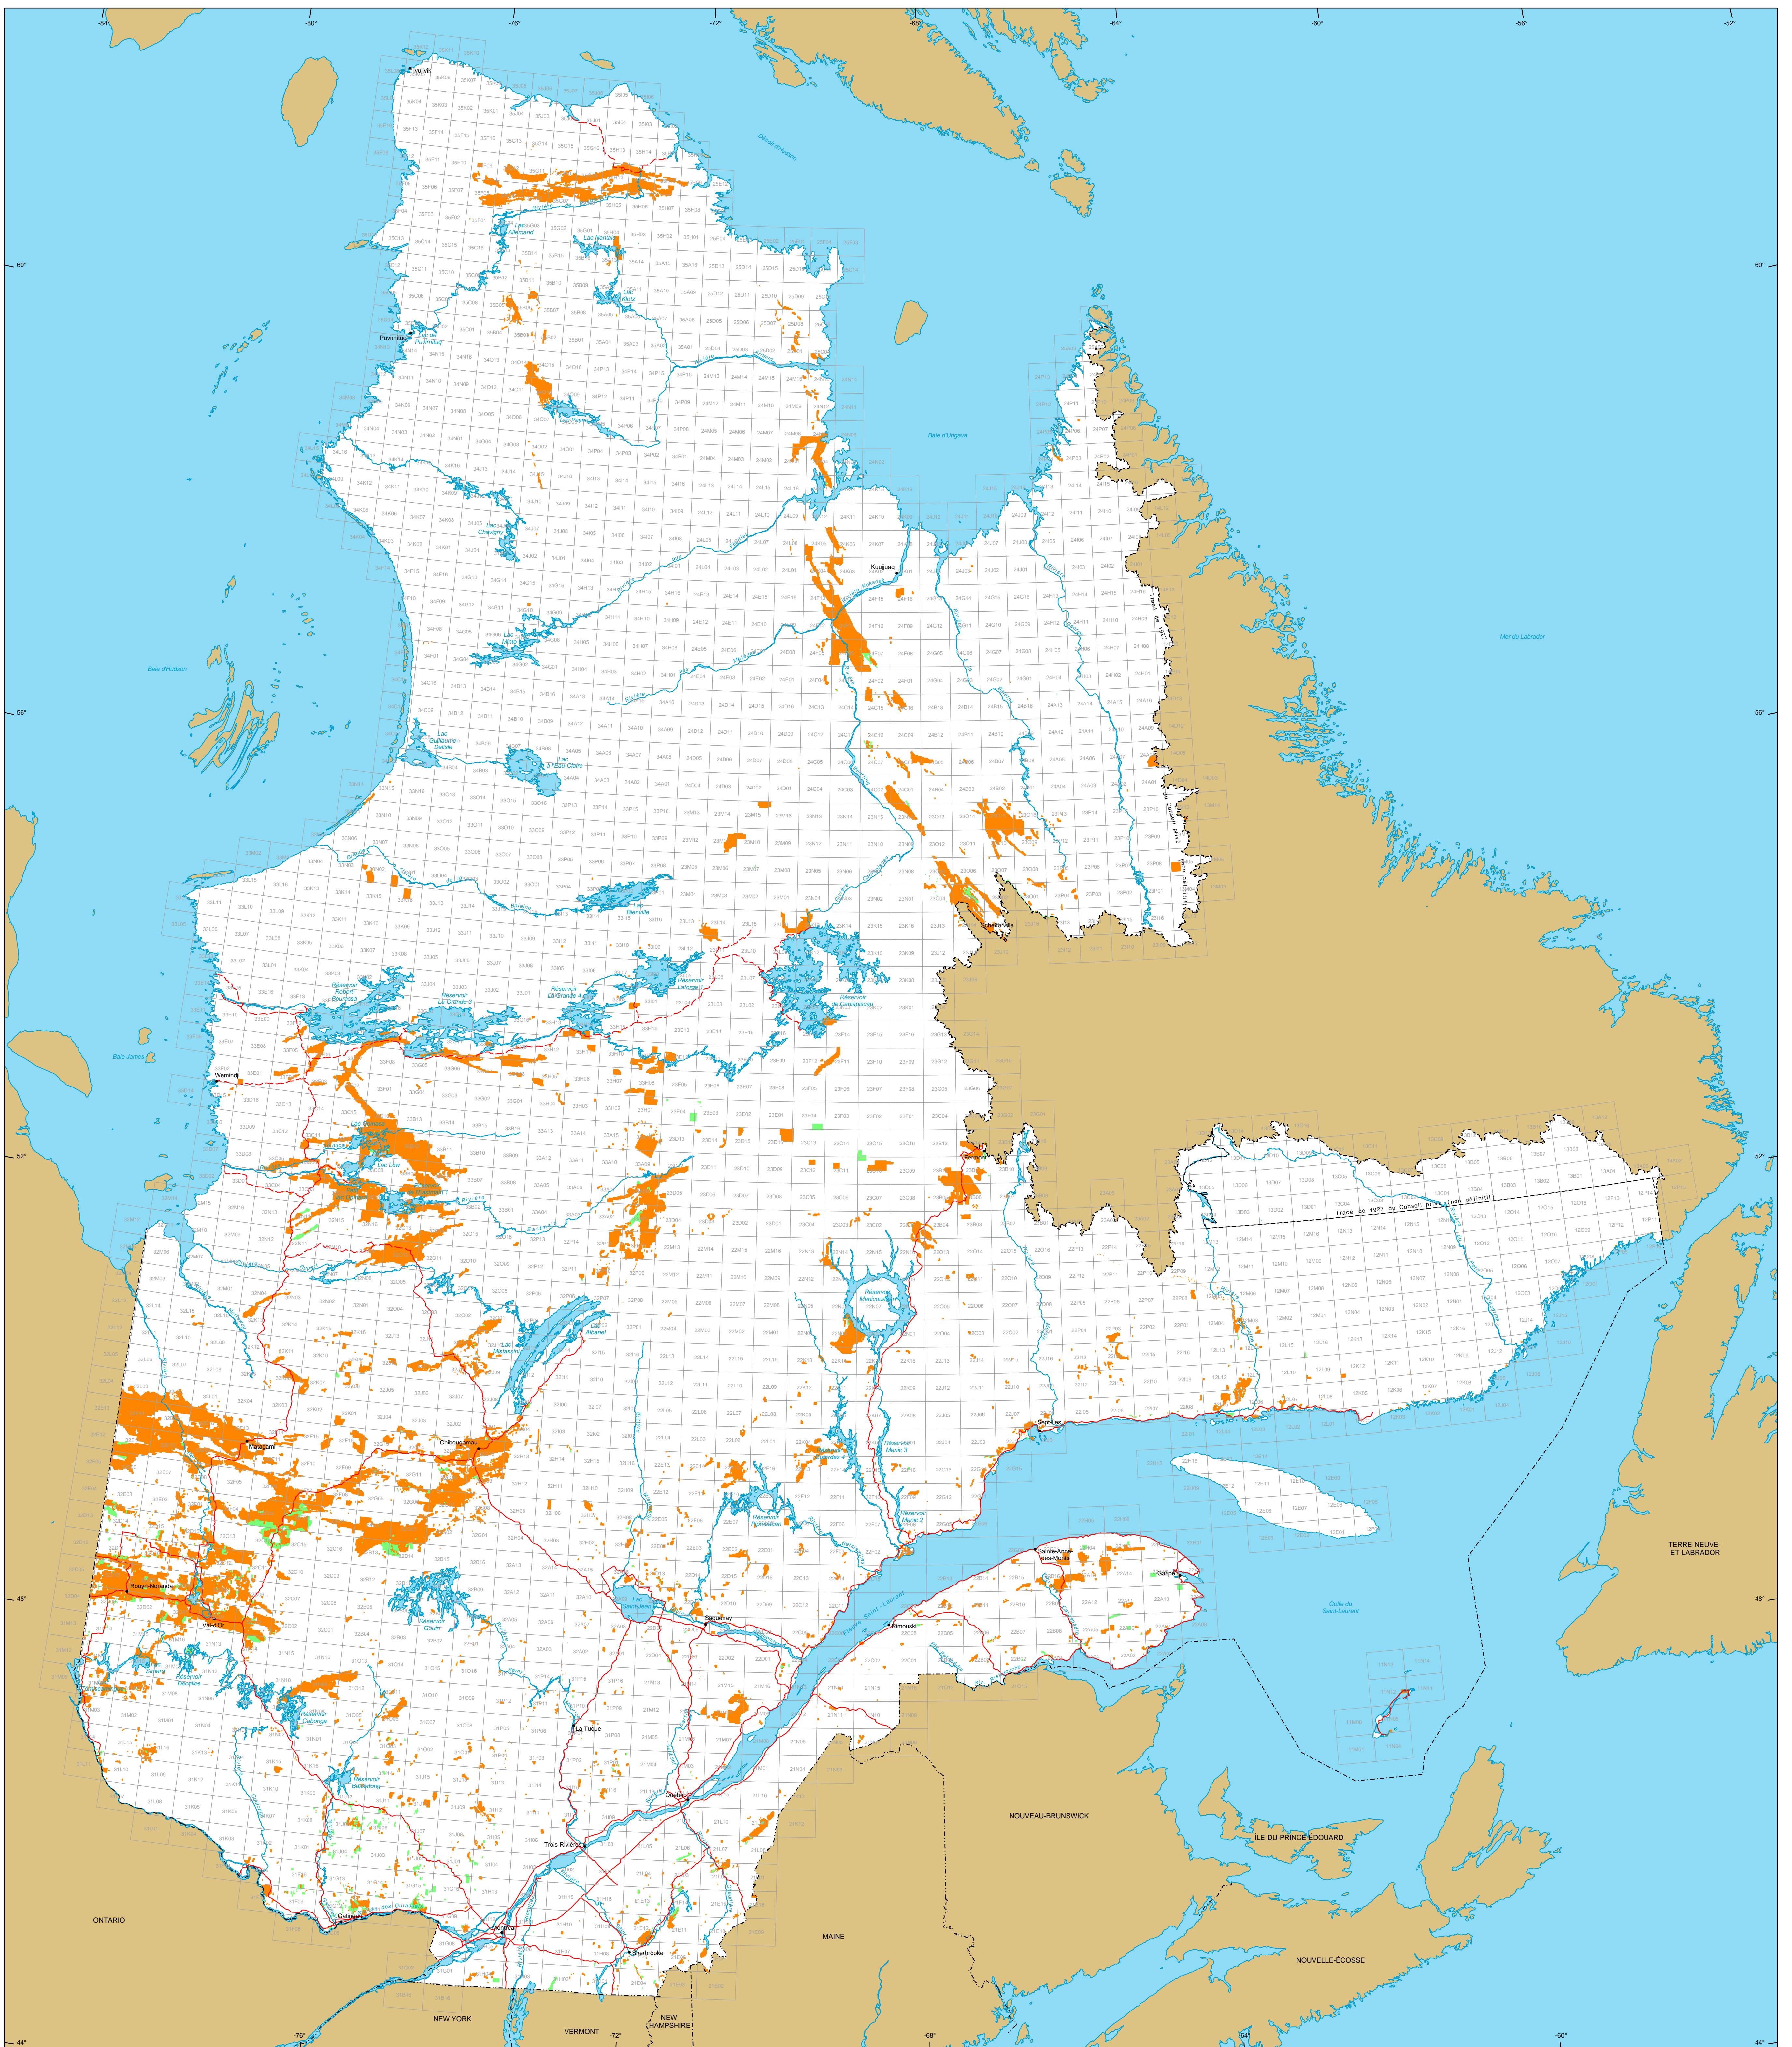

Titres miniers au Québec

Titres miniers

Actifs
Nombre : 139 759 titres
Surface : 6 736 788 ha
Pourcentage du territoire : 4%

En demande
(dans examen)
Nombre : 6 948 titres
Surface : 376 174 ha

Frontières

- Internationale
- Interprovinciale, interétatique
- Québec - Terre-Neuve-et-Labrador (cette frontière n'est pas définitive)

Réseau routier

- Route
- Chemin

Hydrographie

- Étendue d'eau
- Cours d'eau

Municipalité

- Municipalité
- Hors Québec
- Limite de feuillet SNRC 1:50 000

Superficie totale du Québec : 166 744 100 ha

12 500 000
0 50 100 150 km

© Gouvernement du Québec, 13 février 2017